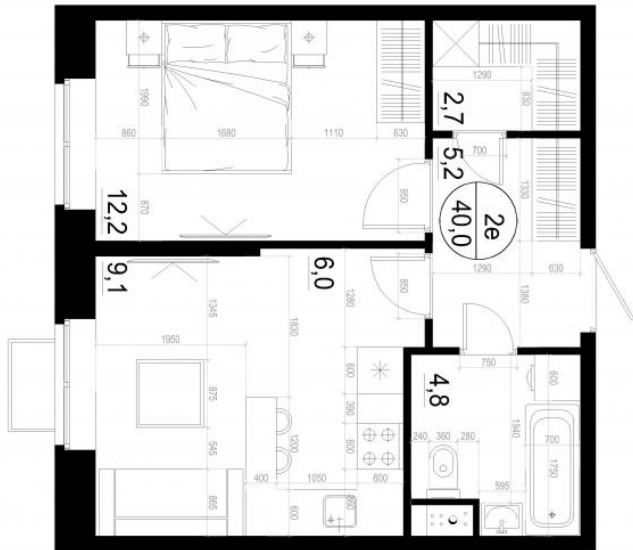

Название ЖК: **Союзный**
Класс жилья: **Комфорт**

Год постройки: **2024 г.**

Планировки

Студия

от **8 594 000**

Количество комнат	Студия
Общая площадь	24.9 м ²
Стоимость за м ²	руб. 345 141
Жилая площадь	17.2 м ²
Этаж	10
Этажей в доме	17
Тип санузла	Совмещенный

1-к.квартира

от **8 923 000**

Количество комнат	1
Общая площадь	40 м ²
Стоимость за м ²	руб. 223 075
Жилая площадь	12.2 м ²
Площадь кухни	15.1 м ²
Этаж	2
Этажей в доме	19
Тип санузла	Совмещенный

2-к.квартира

от **13 065 000**

Количество комнат	2
Общая площадь	66.2 м ²
Стоимость за м ²	руб. 197 356
Жилая площадь	26.3 м ²
Площадь кухни	20.9 м ²
Этаж	2
Этажей в доме	19
Тип санузла	3

Планировки

3-к.квартира

от 18 468 000

Количество комнат	3
Общая площадь	84.5 м ²
Стоимость за м ²	руб. 218 556
Жилая площадь	36.7 м ²
Площадь кухни	31.3 м ²
Этаж	5
Этажей в доме	25
Тип санузла	3

Офис-менеджер

Одинцова Ирина Олеговна

+7(925)811-9555