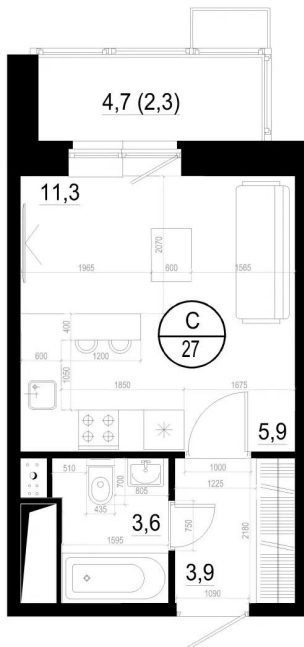

Название ЖК: **Союзный**
Класс жилья: **Комфорт**

Год постройки: **2024 г.**

Планировки

Студия

от **8 594 000**

Количество комнат	Студия
Общая площадь	24.9 м ²
Стоимость за м ²	руб. 345 141
Жилая площадь	17.2 м ²
Этаж	10
Этажей в доме	17
Тип санузла	Совмещенный

1-к.квартира

от **8 923 000**

Количество комнат	1
Общая площадь	40 м ²
Стоимость за м ²	руб. 223 075
Жилая площадь	12.2 м ²
Площадь кухни	15.1 м ²
Этаж	2
Этажей в доме	19
Тип санузла	Совмещенный

2-к.квартира

от **13 065 000**

Количество комнат	2
Общая площадь	66.2 м ²
Стоимость за м ²	руб. 197 356
Жилая площадь	26.3 м ²
Площадь кухни	20.9 м ²
Этаж	2
Этажей в доме	19
Тип санузла	3

Планировки

3-к.квартира

от 18 468 000

Количество комнат	3
Общая площадь	84.5 м ²
Стоимость за м ²	руб. 218 556
Жилая площадь	36.7 м ²
Площадь кухни	31.3 м ²
Этаж	5
Этажей в доме	25
Тип санузла	3

Офис-менеджер

Одинцова Ирина Олеговна

+7(925)811-9555