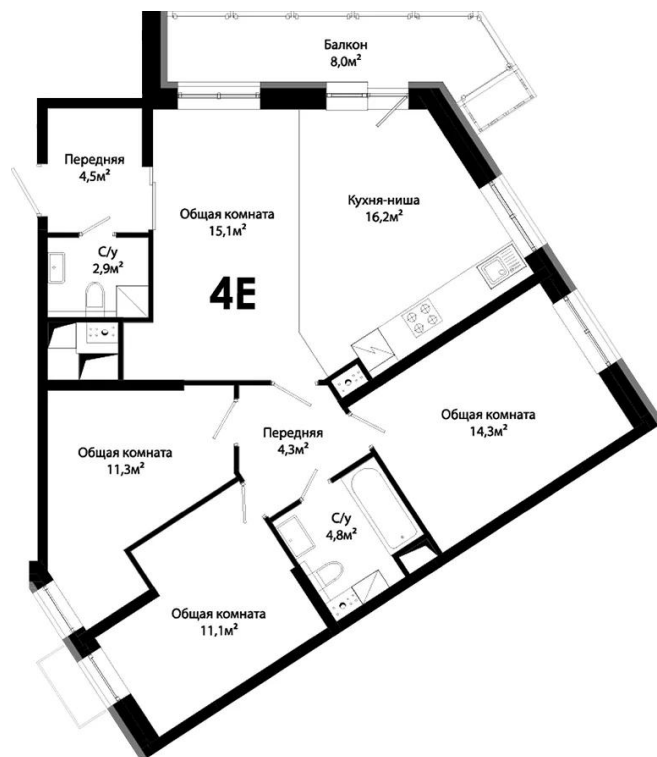

Название ЖК: **Союзный**
Класс жилья: **Комфорт**

Год постройки: **2024 г.**

Планировки

Студия

от **8 594 000**

Количество комнат	Студия
Общая площадь	24.9 м ²
Стоимость за м ²	руб. 345 141
Жилая площадь	17.2 м ²
Этаж	10
Этажей в доме	17
Тип санузла	Совмещенный

1-к.квартира

от **8 923 000**

Количество комнат	1
Общая площадь	40 м ²
Стоимость за м ²	руб. 223 075
Жилая площадь	12.2 м ²
Площадь кухни	15.1 м ²
Этаж	2
Этажей в доме	19
Тип санузла	Совмещенный

2-к.квартира

от **13 065 000**

Количество комнат	2
Общая площадь	66.2 м ²
Стоимость за м ²	руб. 197 356
Жилая площадь	26.3 м ²
Площадь кухни	20.9 м ²
Этаж	2
Этажей в доме	19
Тип санузла	3

Планировки

3-к.квартира

от 18 468 000

Количество комнат	3
Общая площадь	84.5 м ²
Стоимость за м ²	руб. 218 556
Жилая площадь	36.7 м ²
Площадь кухни	31.3 м ²
Этаж	5
Этажей в доме	25
Тип санузла	3

Офис-менеджер

Одинцова Ирина Олеговна

+7(925)811-9555