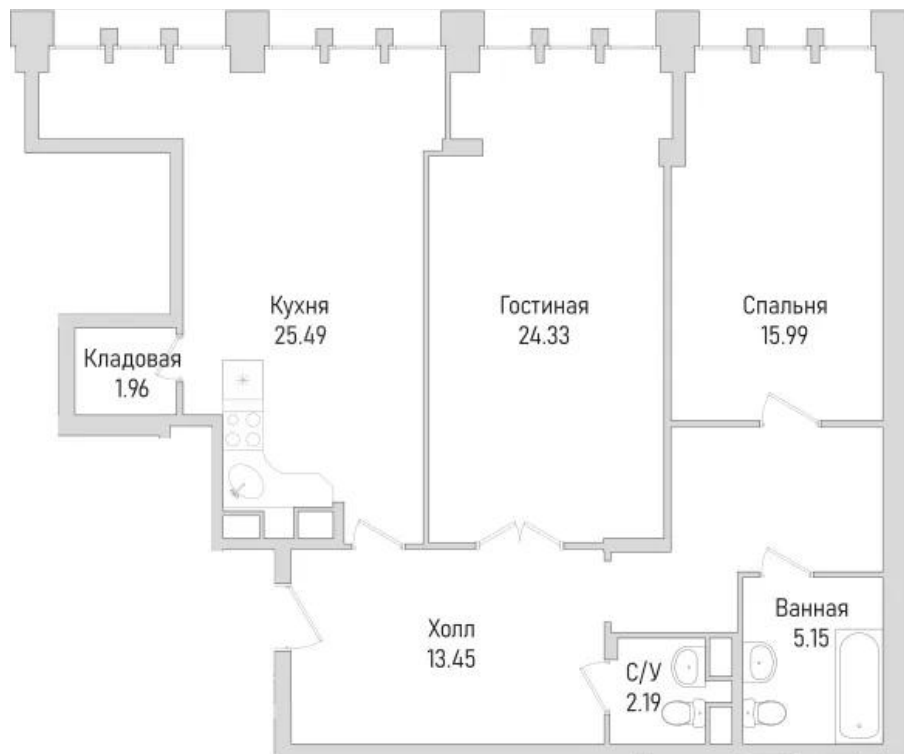

Название ЖК: **Маршал**

Год постройки: **2012 г.**

Планировки

Студия

от **21 630 000**

Количество комнат	Студия
Общая площадь	41.2 м ²
Стоимость за м ²	руб. 525 000
Жилая площадь	41.2 м ²
Этаж	10
Этажей в доме	11
Тип санузла	Совмещенный

Планировки

1-к.квартира

от **23 981 999**

Количество комнат	1
Общая площадь	37.6 м ²
Стоимость за м ²	руб. 637 819
Жилая площадь	17.3 м ²
Площадь кухни	14.1 м ²
Этаж	11
Этажей в доме	11
Тип санузла	Совмещенный

Планировки

2-к.квартира

от **50 024 310**

Количество комнат	2
Общая площадь	103.57 м ²
Стоимость за м ²	руб. 483 000
Жилая площадь	40.32 м ²
Площадь кухни	25.49 м ²
Этаж	10
Этажей в доме	11
Тип санузла	3