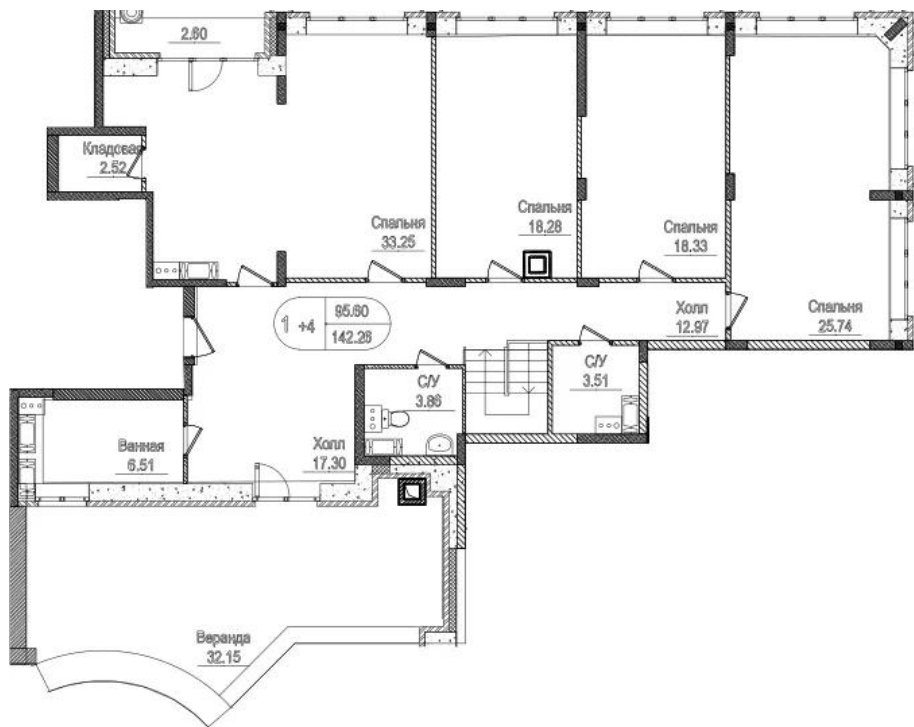

Название ЖК: **Маршал**
Класс жилья: **Бизнес**

Год постройки: **2012 г.**

Планировки

Студия

от **21 630 000**

Количество комнат	Студия
Общая площадь	41.2 м ²
Стоимость за м ²	руб. 525 000
Жилая площадь	41.2 м ²
Этаж	10
Этажей в доме	11
Тип санузла	Совмещенный

Планировки

1-к.квартира

от **23 981 999**

Количество комнат	1
Общая площадь	37.6 м ²
Стоимость за м ²	руб. 637 819
Жилая площадь	17.3 м ²
Площадь кухни	14.1 м ²
Этаж	11
Этажей в доме	11
Тип санузла	Совмещенный

Планировки

2-к.квартира

от **50 024 310**

Количество комнат	2
Общая площадь	103.57 м ²
Стоимость за м ²	руб. 483 000
Жилая площадь	40.32 м ²
Площадь кухни	25.49 м ²
Этаж	10
Этажей в доме	11
Тип санузла	3

Планировки

3-к.квартира от 76 025 250

Количество комнат	3
Общая площадь	126.15 м ²
Стоимость за м ²	руб. 602 658
Жилая площадь	62.35 м ²
Площадь кухни	33.25 м ²
Этаж	11
Этажей в доме	11
Тип санузла	3

Офис-менеджер