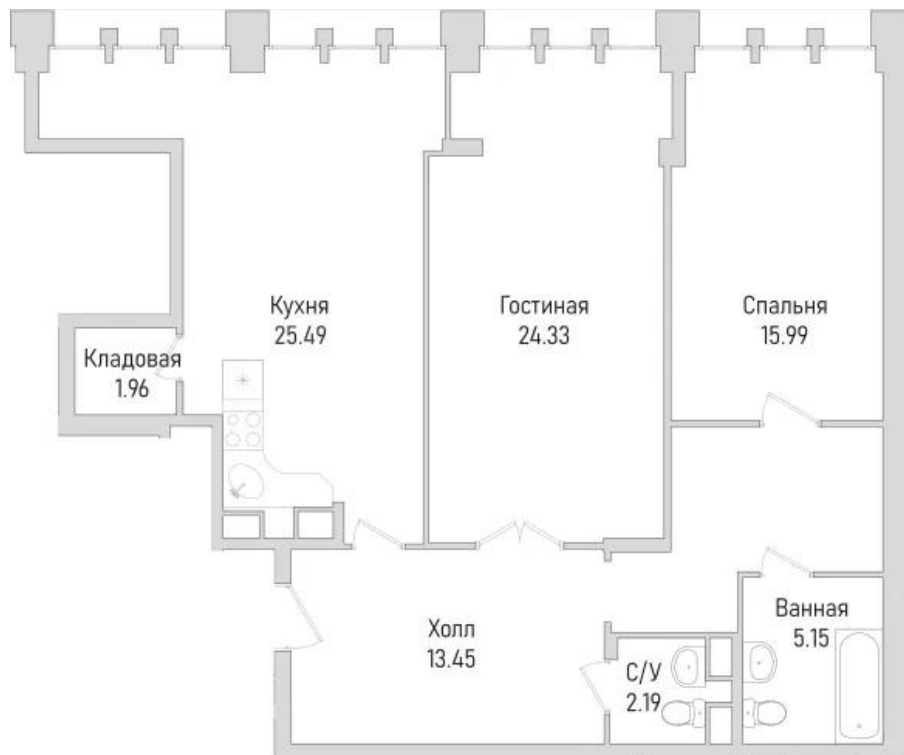

Название ЖК: **Маршал**
Класс жилья: **Бизнес**

Год постройки: **2012 г.**

Планировки

Студия

от **21 630 000**

Количество комнат	Студия
Общая площадь	41.2 м ²
Стоимость за м ²	руб. 525 000
Жилая площадь	41.2 м ²
Этаж	10
Этажей в доме	11
Тип санузла	Совмещенный

Планировки

1-к.квартира

от **23 981 999**

Количество комнат	1
Общая площадь	37.6 м ²
Стоимость за м ²	руб. 637 819
Жилая площадь	17.3 м ²
Площадь кухни	14.1 м ²
Этаж	11
Этажей в доме	11
Тип санузла	Совмещенный

Планировки

2-к.квартира

от **50 024 310**

Количество комнат	2
Общая площадь	103.57 м ²
Стоимость за м ²	руб. 483 000
Жилая площадь	40.32 м ²
Площадь кухни	25.49 м ²
Этаж	10
Этажей в доме	11
Тип санузла	3

Планировки

3-к.квартира от 76 025 250

Количество комнат	3
Общая площадь	126.15 м ²
Стоимость за м ²	руб. 602 658
Жилая площадь	62.35 м ²
Площадь кухни	33.25 м ²
Этаж	11
Этажей в доме	11
Тип санузла	3

Офис-менеджер