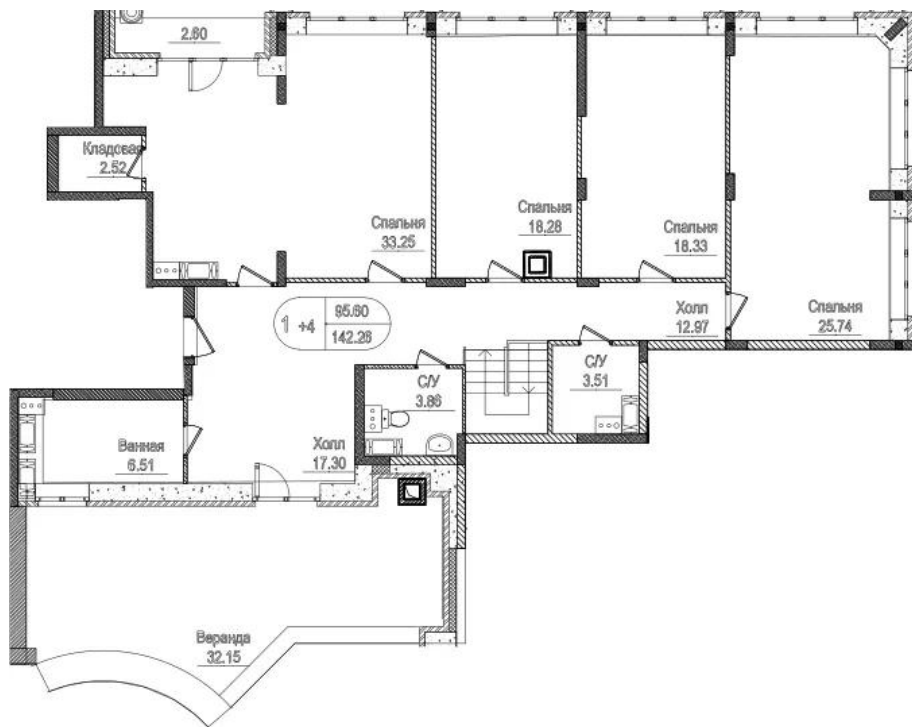

Название ЖК: **Маршал**

Год постройки: **2012 г.**

Планировки

Студия

от **21 630 000**

Количество комнат	Студия
Общая площадь	41.2 м ²
Стоимость за м ²	руб. 525 000
Жилая площадь	41.2 м ²
Этаж	10
Этажей в доме	11
Тип санузла	Совмещенный

Планировки

1-к.квартира

от **23 981 999**

Количество комнат	1
Общая площадь	37.6 м ²
Стоимость за м ²	руб. 637 819
Жилая площадь	17.3 м ²
Площадь кухни	14.1 м ²
Этаж	11
Этажей в доме	11
Тип санузла	Совмещенный

Планировки

2-к.квартира

от **50 024 310**

Количество комнат	2
Общая площадь	103.57 м ²
Стоимость за м ²	руб. 483 000
Жилая площадь	40.32 м ²
Площадь кухни	25.49 м ²
Этаж	10
Этажей в доме	11
Тип санузла	3

Планировки

3-к.квартира от 76 025 250

Количество комнат	3
Общая площадь	126.15 м ²
Стоимость за м ²	руб. 602 658
Жилая площадь	62.35 м ²
Площадь кухни	33.25 м ²
Этаж	11
Этажей в доме	11
Тип санузла	3