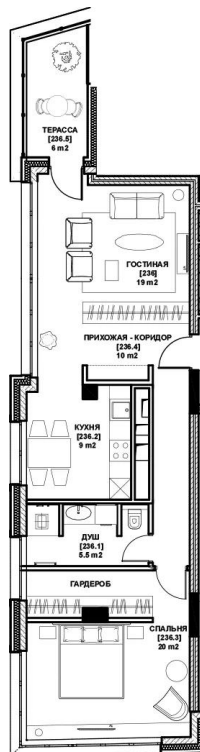

## 1-к.квартира

от 28 725 000

Количество комнат	1
Общая площадь	38.3 м <sup>2</sup>
Стоимость за м <sup>2</sup>	руб. 750 000
Жилая площадь	11.6 м <sup>2</sup>
Площадь кухни	17 м <sup>2</sup>
Этаж	4
Этажей в доме	4
Тип санузла	Совмещенный

## 2-к.квартира

от **50 680 000**

Количество комнат	2
Общая площадь	66.4 м <sup>2</sup>
Стоимость за м <sup>2</sup>	руб. 763 253
Жилая площадь	39 м <sup>2</sup>
Площадь кухни	9 м <sup>2</sup>
Этаж	2
Этажей в доме	4
Тип санузла	Совмещенный