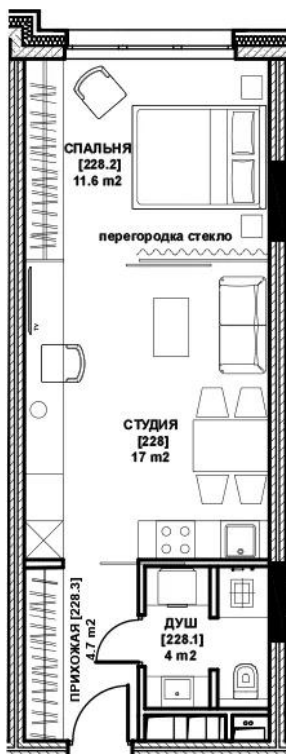

В проекте представлено 108 апартаментов — от функциональных студий до просторных шестикомнатных юнитов в европланировках. Все лоты сдаются без отделки, с возможностью дозаказа подчистовой и чистовой дизайнерской отделки, высотой потолков до 3,3 метров, панорамными окнами и системой умный дом.

## 1-к.квартира

от 28 725 000

Количество комнат	1
Общая площадь	38.3 м <sup>2</sup>
Стоимость за м <sup>2</sup>	руб. 750 000
Жилая площадь	11.6 м <sup>2</sup>
Площадь кухни	17 м <sup>2</sup>
Этаж	4
Этажей в доме	4
Тип санузла	Совмещенный

## 2-к.квартира

от **50 680 000**

Количество комнат	2
Общая площадь	66.4 м <sup>2</sup>
Стоимость за м <sup>2</sup>	руб. 763 253
Жилая площадь	39 м <sup>2</sup>
Площадь кухни	9 м <sup>2</sup>
Этаж	2
Этажей в доме	4
Тип санузла	Совмещенный