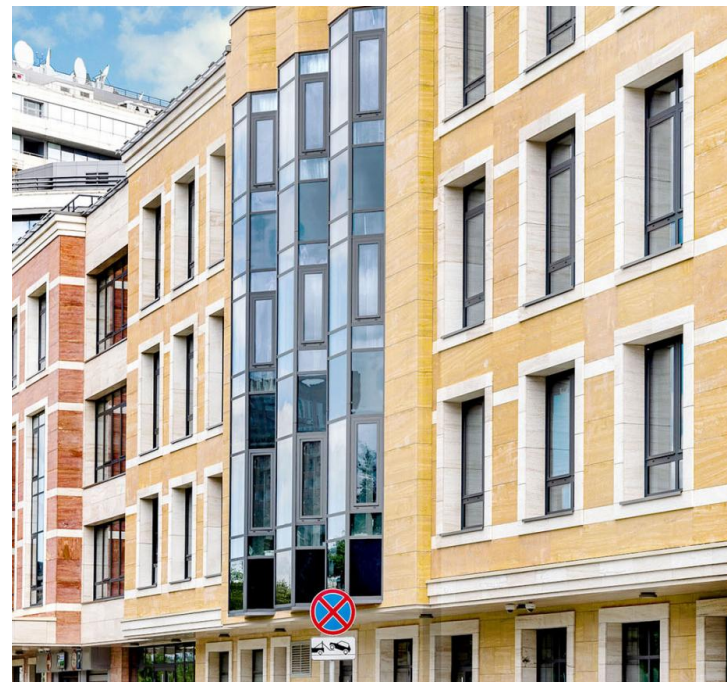

**Продажа**

**Купить квартиру в ЖК Клубный дом  
Sole Hills | Семейная ипотека |  
Москва**

Москва, Мещанский

Олимпийский пр-кт,

📍 Достоевская

📍 Цветной бульвар

💎 руб. **28 725 000**

Современный проект представляет собой комплекс из 5 особняков, возведенных по технологии кирпично-монолитного строительства с использованием комбинированных фасадов из натурального камня, оснащенными подсветкой в ночное время. В здании имеется грузовой и пассажирский лифт, а также лобби с зоной отдыха. Выполнена дизайнерская отделка входных групп из мрамора, оникса, гранита и латуни. На каждом этаже для удобства жителей размещены кладовые помещения.

В проекте представлено 108 апартаментов — от функциональных студий до просторных шестикомнатных юнитов в европланировках. Все лоты сдаются без отделки, с возможностью дозаказа подчистовой и чистовой дизайнерской отделки, высотой потолков до 3,3 метров, панорамными окнами и системой умный дом.

Территория комплекса благоустроена: имеется большой внутренний двор с ландшафтным дизайном для отдыха, прогулок и активного времяпрепровождения. Для автовладельцев предусмотрен подземный паркинг.

Клубный дом расположен в районе с хорошо развитой инфраструктурой. В пешей доступности находятся остановки общественного транспорта, продовольственные магазины, торговые центры, медицинские и образовательные учреждения, исторические достопримечательности, кафе и рестораны. Проект расположен в 5 минутах от Цветного бульвара и в 30 минутах от Кремля. До метро «Достоевская» 10 минут пешком. До метро «Цветной бульвар» 10 минут пешком.