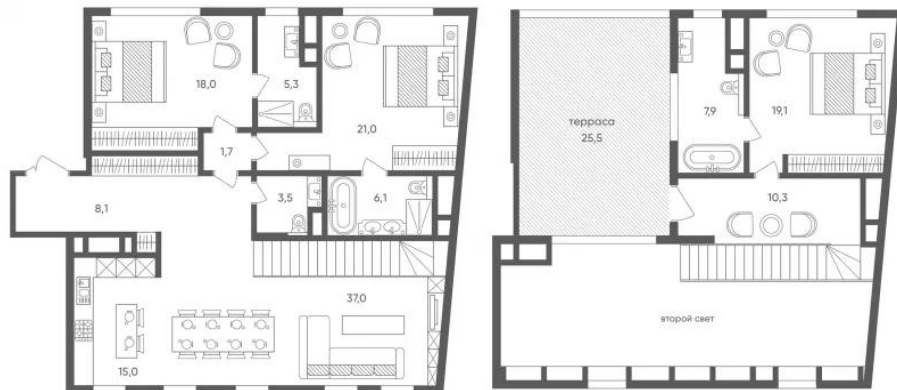

Название ЖК: **Titul на Трубной**

Год постройки: **2023 г.**

Планировки

2-к.квартира, 116.7 м², 2 эт.

от 173 262 823

Количество комнат	2
Общая площадь	116.7 м ²
Стоимость за м ²	руб. 1 484 686
Жилая площадь	39.6 м ²
Площадь кухни	5.2 м ²
Этаж	2
Этажей в доме	3
Тип санузла	3

Планировки

1-к.квартира, 82.9 м², 2 эт.

от 134 844 075

Количество комнат	1
Общая площадь	82.9 м ²
Стоимость за м ²	руб. 1 626 587
Жилая площадь	15.1 м ²
Площадь кухни	47 м ²
Этаж	2
Этажей в доме	3
Тип санузла	3

Планировки

3-к.квартира, 153 м², 3 эт.

от 249 810 690

Количество комнат	3
Общая площадь	153 м ²
Стоимость за м ²	руб. 1 632 750
Жилая площадь	58.1 м ²
Площадь кухни	52 м ²
Этаж	3
Этажей в доме	3
Тип санузла	3

Планировки

2-к.квартира, 126.62 м², 3 эт.

от **196 906 773**

Количество комнат	2
Общая площадь	126.62 м ²
Стоимость за м ²	руб. 1 555 100
Жилая площадь	33.6 м ²
Площадь кухни	41 м ²
Этаж	3
Этажей в доме	3
Тип санузла	3