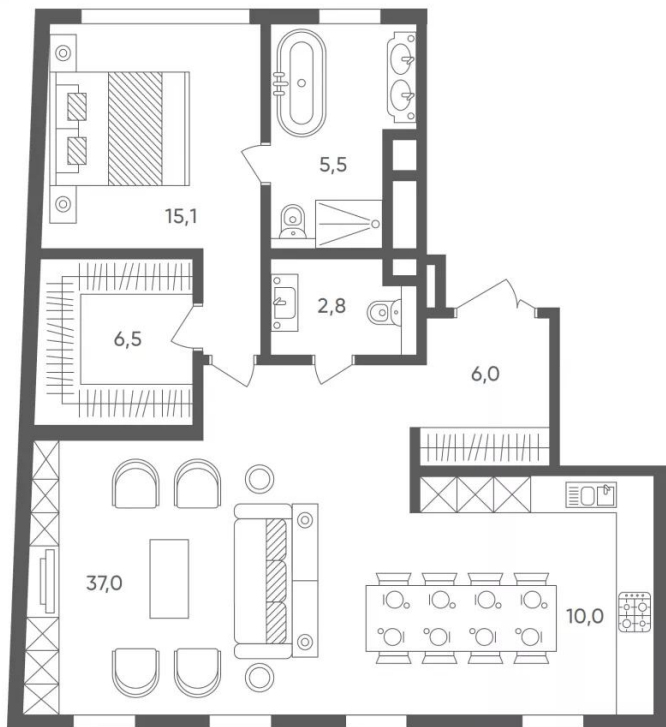

Название ЖК: **Titul на Трубной**

Год постройки: **2023 г.**

Планировки

2-к.квартира, 116.7 м², 2 эт.

от 173 262 823

Количество комнат	2
Общая площадь	116.7 м ²
Стоимость за м ²	руб. 1 484 686
Жилая площадь	39.6 м ²
Площадь кухни	5.2 м ²
Этаж	2
Этажей в доме	3
Тип санузла	3

Планировки

1-к.квартира, 82.9 м², 2 эт.

от 134 844 075

Количество комнат	1
Общая площадь	82.9 м ²
Стоимость за м ²	руб. 1 626 587
Жилая площадь	15.1 м ²
Площадь кухни	47 м ²
Этаж	2
Этажей в доме	3
Тип санузла	3

Планировки

3-к.квартира, 153 м², 3 эт.

от 249 810 690

Количество комнат	3
Общая площадь	153 м ²
Стоимость за м ²	руб. 1 632 750
Жилая площадь	58.1 м ²
Площадь кухни	52 м ²
Этаж	3
Этажей в доме	3
Тип санузла	3

Планировки

2-к.квартира, 126.62 м², 3 эт.

от **196 906 773**

Количество комнат	2
Общая площадь	126.62 м ²
Стоимость за м ²	руб. 1 555 100
Жилая площадь	33.6 м ²
Площадь кухни	41 м ²
Этаж	3
Этажей в доме	3
Тип санузла	3