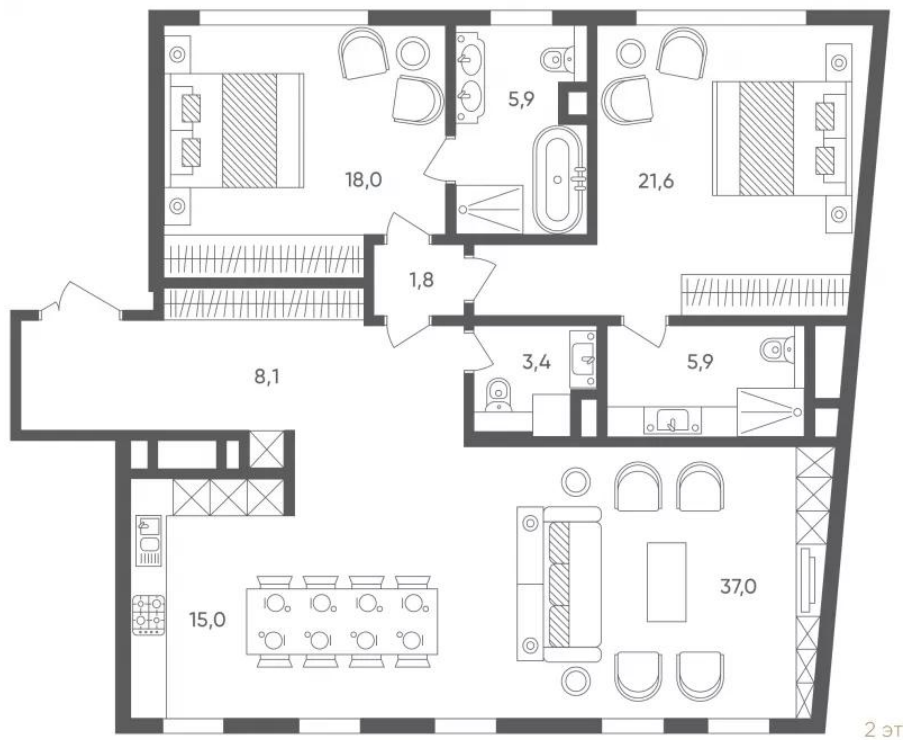

Название ЖК: **Titul на Трубной**

Год постройки: **2023 г.**

Планировки

2-к.квартира, 116.7 м², 2 эт.

от 173 262 823

Количество комнат	2
Общая площадь	116.7 м ²
Стоимость за м ²	руб. 1 484 686
Жилая площадь	39.6 м ²
Площадь кухни	5.2 м ²
Этаж	2
Этажей в доме	3
Тип санузла	3

Планировки

1-к.квартира, 82.9 м², 2 эт.

от 134 844 075

Количество комнат	1
Общая площадь	82.9 м ²
Стоимость за м ²	руб. 1 626 587
Жилая площадь	15.1 м ²
Площадь кухни	47 м ²
Этаж	2
Этажей в доме	3
Тип санузла	3

Планировки

3-к.квартира, 153 м², 3 эт.

от 249 810 690

Количество комнат	3
Общая площадь	153 м ²
Стоимость за м ²	руб. 1 632 750
Жилая площадь	58.1 м ²
Площадь кухни	52 м ²
Этаж	3
Этажей в доме	3
Тип санузла	3

Планировки

2-к.квартира, 126.62 м², 3 эт.

от **196 906 773**

Количество комнат	2
Общая площадь	126.62 м ²
Стоимость за м ²	руб. 1 555 100
Жилая площадь	33.6 м ²
Площадь кухни	41 м ²
Этаж	3
Этажей в доме	3
Тип санузла	3