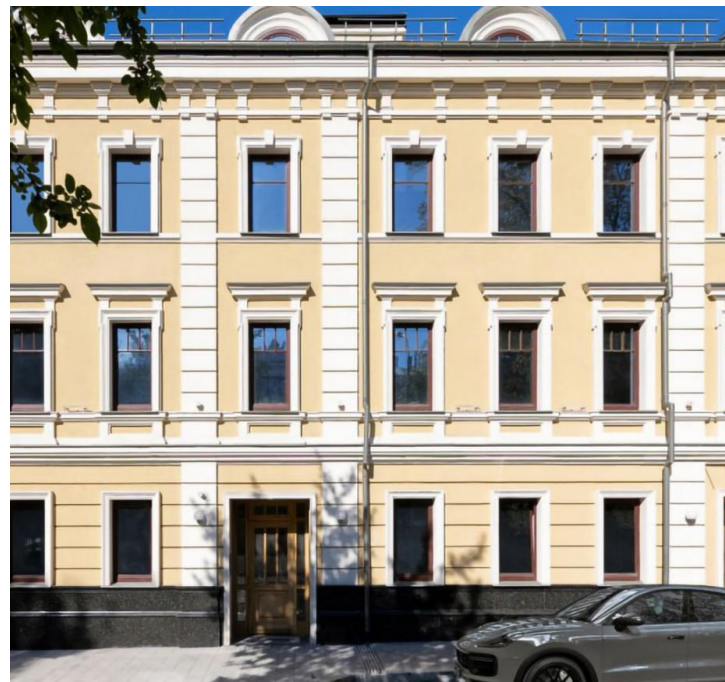

Продажа

Titul на Трубной

Москва, Мещанский

ул Трубная,

📍 Цветной бульвар

📍 Сухаревская

📍 Трубная

💎 руб. **134 844 075**

Современный клубный проект, возведенный по технологии кирпичного строительства с фасадами, облицованными штукатуркой. Дизайн лобби выполнен с использованием натурального мрамора и гипсовой лепниной. В проекте представлено 4 планированных решения и все из них сдаются с базовой отделкой, высотой потолков до 5,9 метров и вторым светом, увеличенными и панорамными окнами, террасами и французскими балконами. Территория комплекса благоустроена — в здании имеется круглосуточный консьерж-сервис. На первом этаже расположен частный паркинг. Вблизи от комплекса сосредоточены парки и скверы для пеших прогулок и активного отдыха. Жилой комплекс расположен в историческом центре Москвы, внутри Садового кольца. Инфраструктура района развита очень хорошо — в пешей доступности находятся исторические и культурные достопримечательности, медицинские и образовательные учреждения, кафе и рестораны.

Название ЖК: **Titul на Трубной**

Год постройки: **2023 г.**

Планировки

2-к.квартира, 116.7 м², 2 эт.

от 173 262 823

Количество комнат	2
Общая площадь	116.7 м ²
Стоимость за м ²	руб. 1 484 686
Жилая площадь	39.6 м ²
Площадь кухни	5.2 м ²
Этаж	2
Этажей в доме	3
Тип санузла	3