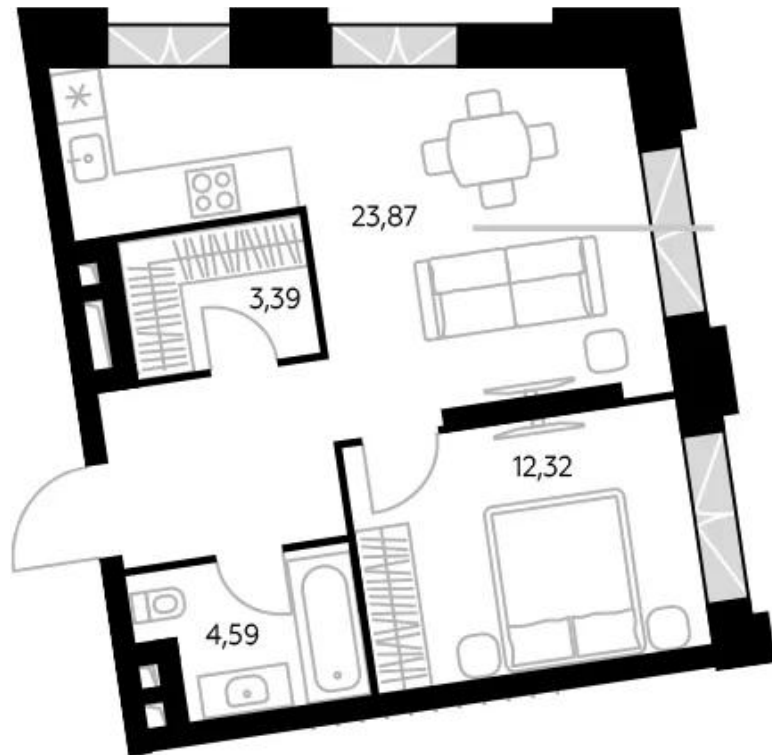

Название ЖК: **Космо 4/22**

Год постройки: **2025 г.**

Планировки

1-к.квартира от **59 150 090**

Количество комнат	1
Общая площадь	50.2 м ²
Стоимость за м ²	руб. 1 178 289
Жилая площадь	12.32 м ²
Площадь кухни	23.87 м ²
Этаж	4
Этажей в доме	6
Тип санузла	Совмещенный

2-к.квартира

от **139 527 080**

Количество комнат	2
Общая площадь	71.56 м ²
Стоимость за м ²	руб. 1 949 792
Жилая площадь	25.99 м ²
Площадь кухни	23.46 м ²
Этаж	2
Этажей в доме	6
Тип санузла	3

3-к.квартира от 183 119 030

Количество комнат	3
Общая площадь	174.55 м ²
Стоимость за м ²	руб. 1 049 092
Жилая площадь	73.28 м ²
Площадь кухни	42.17 м ²
Этаж	3
Этажей в доме	6
Тип санузла	3