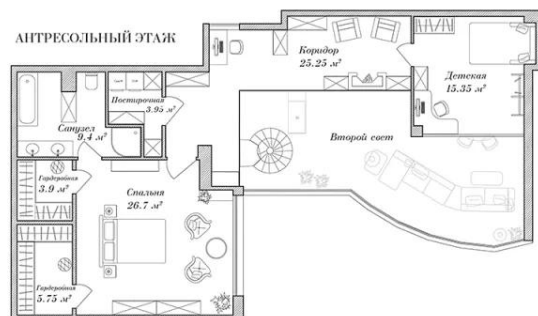

# Планировки

1 ЭТАЖ

АНТРЕСОЛЬНЫЙ ЭТАЖ

**3-к.квартира, 184.5 м², 8 эт.**

**от 70 000 000**

Количество комнат	3
Общая площадь	184.5 м²
Стоимость за м²	руб. 379 404
Жилая площадь	65.07 м²
Площадь кухни	47.73 м²
Этаж	8
Этажей в доме	8
Тип санузла	3