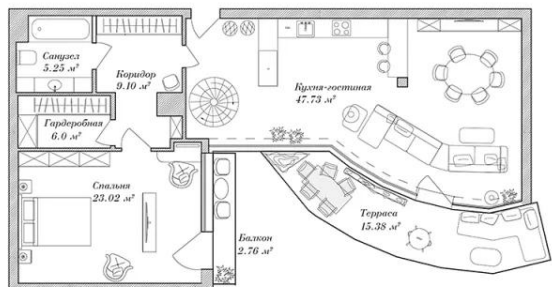

# Планировки

1 ЭТАЖ

АНТРЕСОЛЬНЫЙ ЭТАЖ

**3-к.квартира, 184.5 м², 8 эт.**

**от 70 000 000**

Количество комнат	3
Общая площадь	184.5 м²
Стоимость за м²	руб. 379 404
Жилая площадь	65.07 м²
Площадь кухни	47.73 м²
Этаж	8
Этажей в доме	8
Тип санузла	3