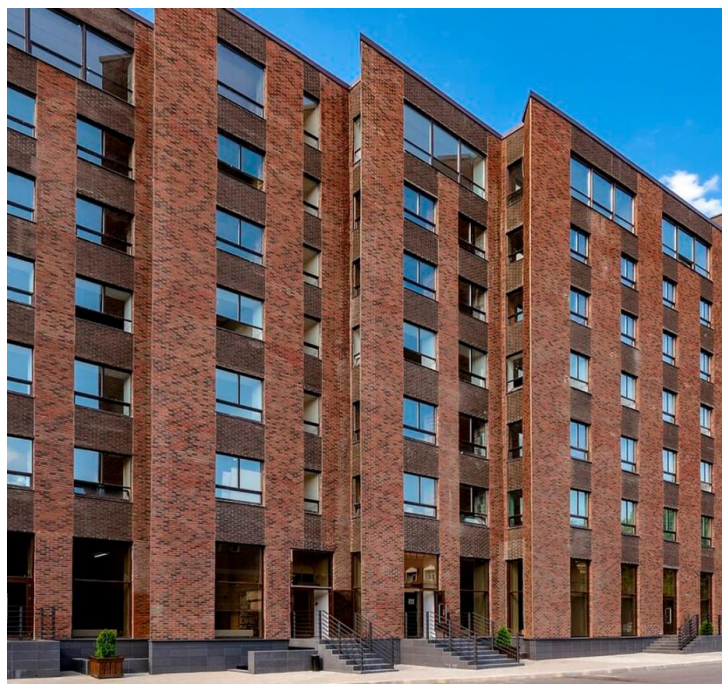

**Продажа**

**Купить квартиру в ЖК Апартамент-комплекс Riverdale, Москва - цены от застройщика**

Москва, Даниловский

2-й Павелецкий проезд,

📍 Тульская

💎 руб. **70 000 000**

Здание сохранило исторический стиль архитектуры: винтовые пандусы, кирпичная кладка и необычная внутренняя геометрия здания. Для удобства предусмотрена частная входная группа и персональный лифт.

В проекте представлены дизайнерские апартаменты со свободными планировками и роскошные двухуровневые пентхаусы. Благодаря тому, что комплекс расположен на Павелецкой набережной, из панорамных окон апартаментов открываются восхитительные виды на Москву-реку и живописный исторический центр города. На 7 этаже разместились практичные апартаменты различной формы: от полукруглой до стандартной прямоугольной. Высота потолков до 5,5 метров. В апартаментах предусмотрено панорамное остекление, в пентхаусах — террасы. На первых этажах расположена собственная инфраструктура. Для жителей комплекса открыты двери ресторанов, кофеен, салонов красоты, супермаркетов, собственного фитнес-клуба. Для владельцев автомобилей спроектирован отапливаемый охраняемый паркинг. Проект находится в Даниловском районе, на Павелецкой набережной. Инфраструктура развита, в шаговой доступности — торговый центр, магазины, кафе, рестораны, салоны красоты. Метро «Тулльская» расположено в 20 минутах пешком.

Название ЖК: **Апарт-комплекс Riverdale Apartments**  
Класс жилья: **Комфорт**

Год постройки: **2016 г.**