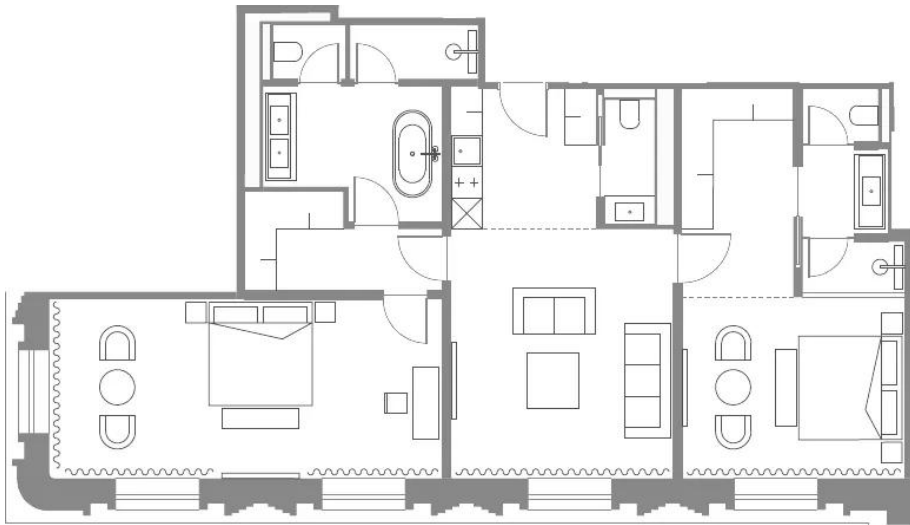

Планировки

Студия, 101 м², 9 эт.

от 208 812 450

Количество комнат	Студия
Общая площадь	101 м²
Стоимость за м²	руб. 2 067 450
Жилая площадь	101 м²
Этаж	9
Этажей в доме	9
Тип санузла	3