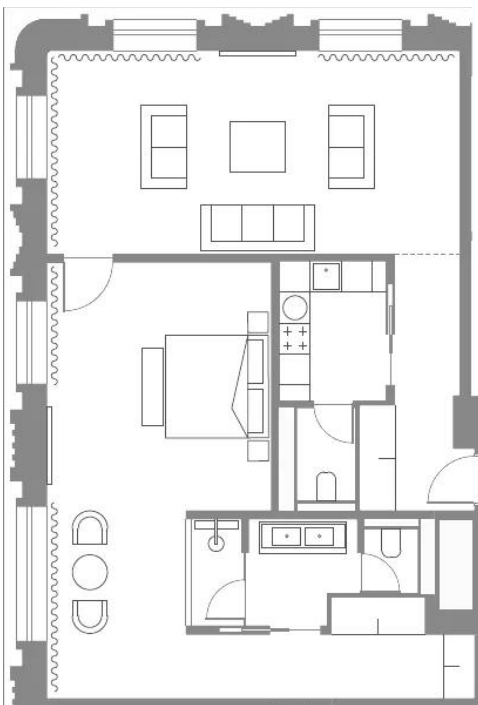

Название ЖК: **Vesper Tverskaya**
Класс жилья: **Комфорт**

Год постройки: **2023 г.**

Планировки

Студия, 104.2 м², 5 эт.

от 166 084 380

Количество комнат	Студия
Общая площадь	104.2 м ²
Стоимость за м ²	руб. 1 593 900
Жилая площадь	104.2 м ²
Этаж	5
Этажей в доме	9
Тип санузла	3

Планировки

Студия, 104 м², 6 эт.

от 169 969 800

Количество комнат	Студия
Общая площадь	104 м ²
Стоимость за м ²	руб. 1 634 325
Жилая площадь	104 м ²
Этаж	6
Этажей в доме	9
Тип санузла	3

Планировки

Студия, 93.9 м², 7 эт.

от 155 632 208

Количество комнат	Студия
Общая площадь	93.9 м ²
Стоимость за м ²	руб. 1 657 425
Жилая площадь	93.9 м ²
Этаж	7
Этажей в доме	9
Тип санузла	3

Планировки

Студия, 94 м², 8 эт.

от 166 654 950

Количество комнат	Студия
Общая площадь	94 м ²
Стоимость за м ²	руб. 1 772 925
Жилая площадь	94 м ²
Этаж	8
Этажей в доме	9
Тип санузла	3