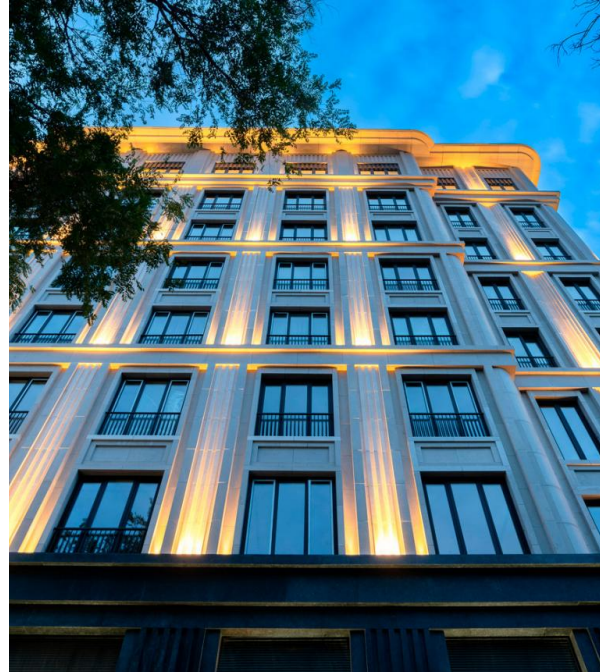

Продажа

Купить квартиру в ЖК Vesper
Tverskaya, Москва - цены от
застройщика

Москва, Тверской

ул 1-я Тверская-Ямская,

 Маяковская

 руб. **66 158 400**

Проект представляет собой апартаменты с сервисом пятизвездочного отеля. Комплекс состоит из 2 зданий высотой в 9 этажей, которые соединены общими этажами. Концепция проекта, созданная архитектурным бюро SPEECH, виртуозно вписывается в элегантный ряд исторических зданий. В проекте представлено разнообразие планировочных решений площадью от 36 до 465 кв. метров. Из апартаментов открываются панорамные виды на динамичную главную улицу города, Триумфальную площадь и исторические особняки. Сдаются они с чистовой отделкой и высотой потолков от 4,05 до 4,8 метров.

Проект завершает архитектурный ансамбль Тверской, занимая последний свободный участок главной улицы города — в самом центре культурной, деловой и ночной жизни Москвы. В пешей доступности находятся школы, детские сады, магазины, рестораны, салоны красоты. Вход в метро «Маяковская» находится прямо в доме.