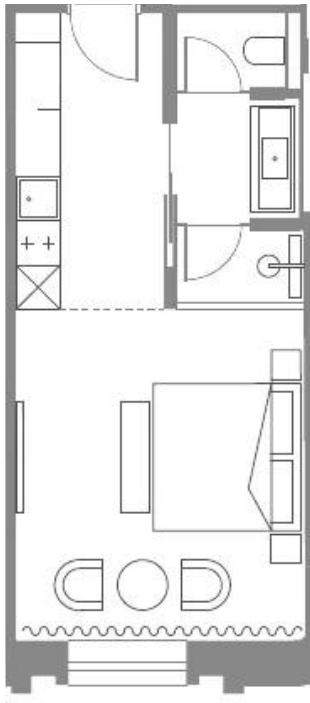

Планировки

Студия, 101 м², 9 эт.

от 208 812 450

Количество комнат	Студия
Общая площадь	101 м ²
Стоимость за м ²	руб. 2 067 450
Жилая площадь	101 м ²
Этаж	9
Этажей в доме	9
Тип санузла	3

Планировки

Студия, 23.4 м², 9 эт.

от 66 158 400

Количество комнат	Студия
Общая площадь	23.4 м ²
Стоимость за м ²	руб. 2 827 282
Жилая площадь	23.4 м ²
Этаж	9
Этажей в доме	9
Тип санузла	Совмещенный

Офис-менеджер

Одинцова Ирина Олеговна

+7(925)811-9555