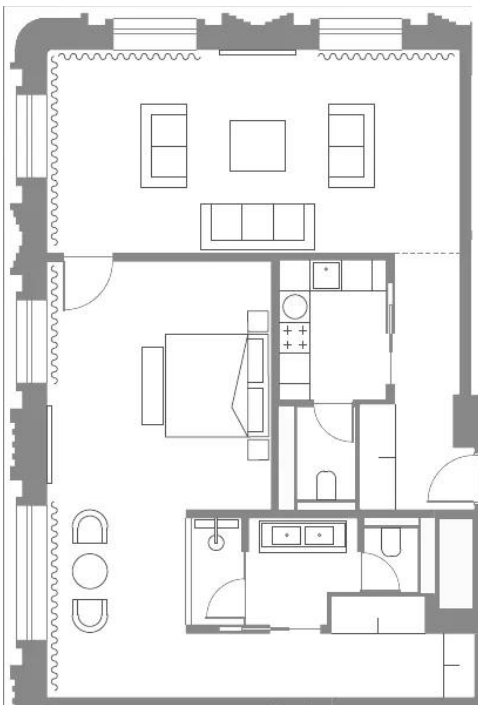

Название ЖК: **Vesper Tverskaya**
Класс жилья: **Комфорт**

Год постройки: **2023 г.**

Планировки

Студия, 104.2 м², 5 эт.

от 166 084 380

Количество комнат	Студия
Общая площадь	104.2 м ²
Стоимость за м ²	руб. 1 593 900
Жилая площадь	104.2 м ²
Этаж	5
Этажей в доме	9
Тип санузла	3

Планировки

Студия, 104 м², 6 эт.

от 169 969 800

Количество комнат	Студия
Общая площадь	104 м ²
Стоимость за м ²	руб. 1 634 325
Жилая площадь	104 м ²
Этаж	6
Этажей в доме	9
Тип санузла	3

Планировки

Студия, 93.9 м², 7 эт.

от 155 632 208

Количество комнат	Студия
Общая площадь	93.9 м ²
Стоимость за м ²	руб. 1 657 425
Жилая площадь	93.9 м ²
Этаж	7
Этажей в доме	9
Тип санузла	3

Планировки

Студия, 94 м², 8 эт.

от 166 654 950

Количество комнат	Студия
Общая площадь	94 м ²
Стоимость за м ²	руб. 1 772 925
Жилая площадь	94 м ²
Этаж	8
Этажей в доме	9
Тип санузла	3