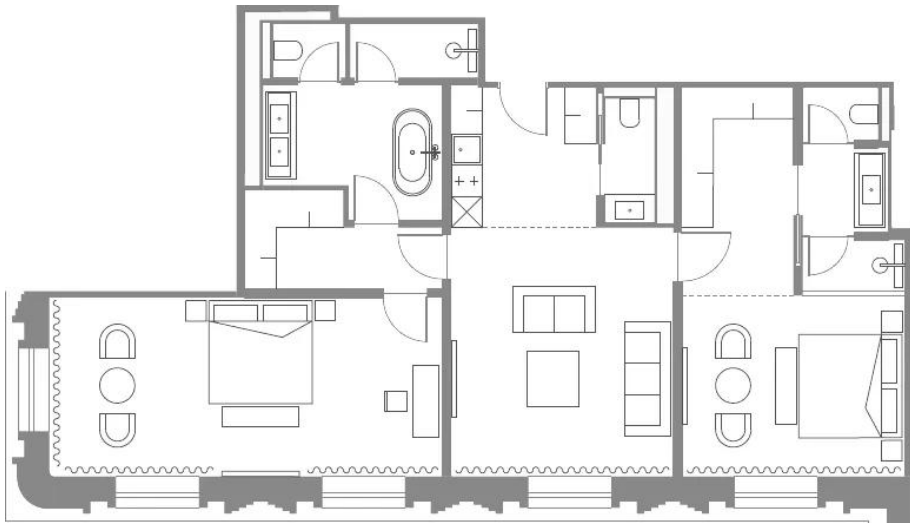

Название ЖК: **Vesper Tverskaya**
Класс жилья: **Комфорт**

Год постройки: **2023 г.**

Планировки

Студия, 104.2 м², 5 эт.

от 166 084 380

Количество комнат	Студия
Общая площадь	104.2 м ²
Стоимость за м ²	руб. 1 593 900
Жилая площадь	104.2 м ²
Этаж	5
Этажей в доме	9
Тип санузла	3

Планировки

Студия, 104 м², 6 эт.

от 169 969 800

Количество комнат	Студия
Общая площадь	104 м ²
Стоимость за м ²	руб. 1 634 325
Жилая площадь	104 м ²
Этаж	6
Этажей в доме	9
Тип санузла	3

Планировки

Студия, 93.9 м², 7 эт.