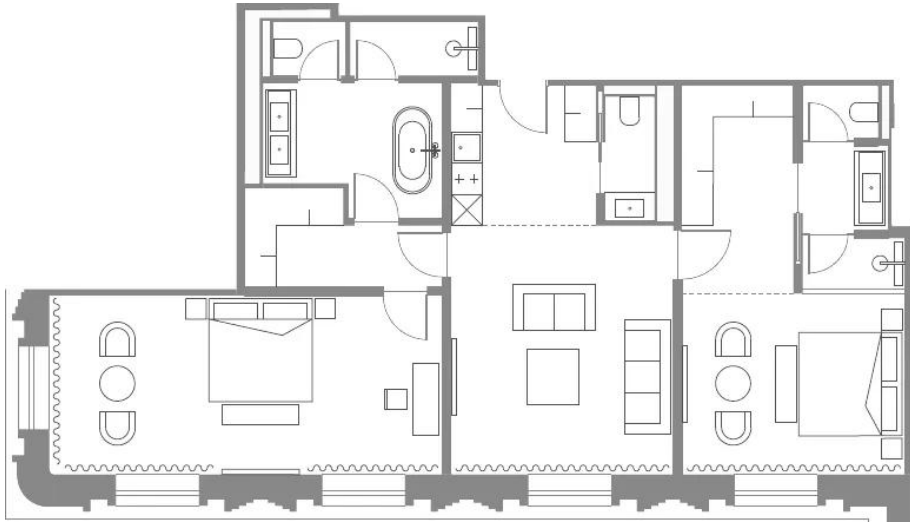

Продажа

Купить квартиру в ЖК Vesper
Tverskaya, Москва - цены от
застройщика

Москва, Тверской

ул 1-я Тверская-Ямская,

 Маяковская

 руб. **66 158 400**

Проект представляет собой апартаменты с сервисом пятизвездочного отеля. Комплекс состоит из 2 зданий высотой в 9 этажей, которые соединены общими этажами. Концепция проекта, созданная архитектурным бюро SPEECH, виртуозно вписывается в элегантный ряд исторических зданий. В проекте представлено разнообразие планировочных решений площадью от 36 до 465 кв. метров. Из апартаментов открываются панорамные виды на динамичную главную улицу города, Триумфальную площадь и исторические особняки. Сдаются они с чистовой отделкой и высотой потолков от 4,05 до 4,8 метров.

Название ЖК: **Vesper Tverskaya**
Класс жилья: **Комфорт**

Год постройки: **2023 г.**

Планировки

Студия, 104.2 м², 5 эт.

от 166 084 380

Количество комнат	Студия
Общая площадь	104.2 м ²
Стоимость за м ²	руб. 1 593 900
Жилая площадь	104.2 м ²
Этаж	5
Этажей в доме	9
Тип санузла	3