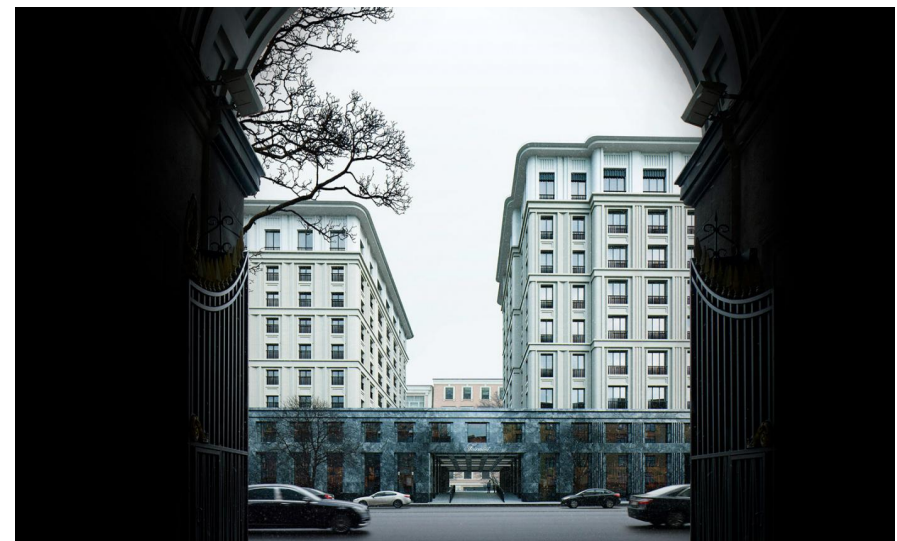

Продажа

Купить квартиру в ЖК Vesper
Tverskaya, Москва - цены от
застройщика

Москва, Тверской

ул 1-я Тверская-Ямская,

 Маяковская

 руб. **66 158 400**

Проект представляет собой апартаменты с сервисом пятизвездочного отеля. Комплекс состоит из 2 зданий высотой в 9 этажей, которые соединены общими этажами. Концепция проекта, созданная архитектурным бюро SPEECH, виртуозно вписывается в элегантный ряд исторических зданий. В проекте представлено разнообразие планировочных решений площадью от 36 до 465 кв. метров. Из апартаментов открываются панорамные виды на динамичную главную улицу города, Триумфальную площадь и исторические особняки. Сдаются они с чистовой отделкой и высотой потолков от 4,05 до 4,8 метров.

Проект завершает архитектурный ансамбль Тверской, занимая последний свободный участок главной улицы города — в самом центре культурной, деловой и ночной жизни Москвы. В пешей доступности находятся школы, детские сады, магазины, рестораны, салоны красоты. Вход в метро «Маяковская» находится прямо в доме.