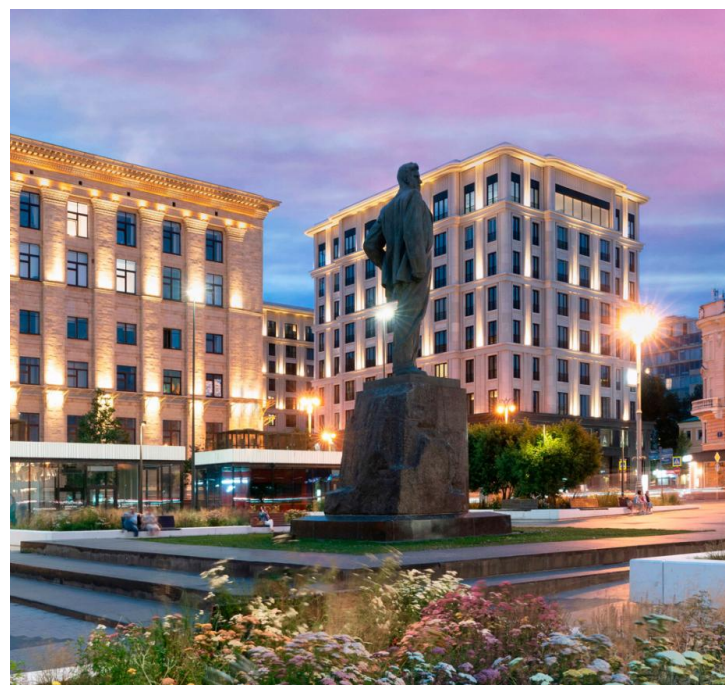

Продажа

Купить квартиру в ЖК Vesper
Tverskaya, Москва - цены от
застройщика

Москва, Тверской

ул 1-я Тверская-Ямская,

 Маяковская

 руб. **66 158 400**

Проект представляет собой апартаменты с сервисом пятизвездочного отеля. Комплекс состоит из 2 зданий высотой в 9 этажей, которые соединены общими этажами. Концепция проекта, созданная архитектурным бюро SPEECH, виртуозно вписывается в элегантный ряд исторических зданий. В проекте представлено разнообразие планировочных решений площадью от 36 до 465 кв. метров. Из апартаментов открываются панорамные виды на динамичную главную улицу города, Триумфальную площадь и исторические особняки. Сдаются они с чистовой отделкой и высотой потолков от 4,05 до 4,8 метров.

Проект завершает архитектурный ансамбль Тверской, занимая последний свободный участок главной улицы города — в самом центре культурной, деловой и ночной жизни Москвы. В пешей доступности находятся школы, детские сады, магазины, рестораны, салоны красоты. Вход в метро «Маяковская» находится прямо в доме.