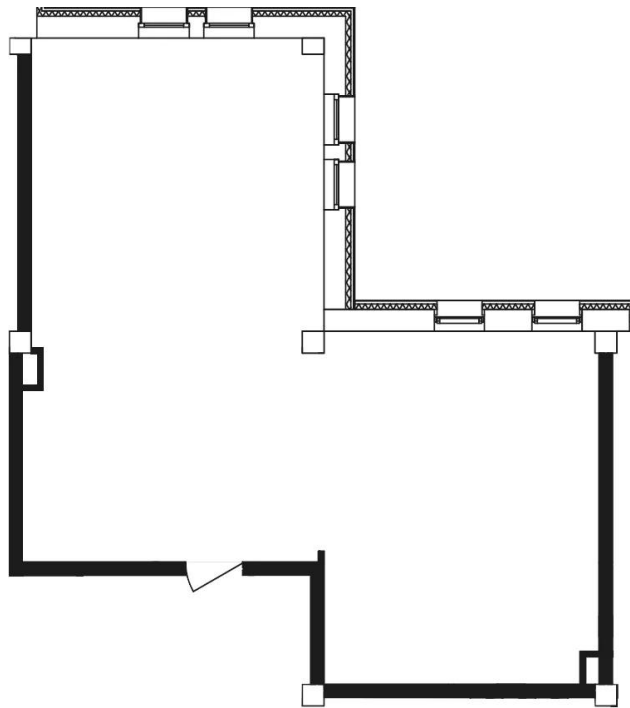

Название ЖК: **Клубный дом в Газетном**

Год постройки: **2021 г.**

Планировки

Студия, 65.1 м², 2 эт.

от 114 703 108

Количество комнат	Студия
Общая площадь	65.1 м ²
Стоимость за м ²	руб. 1 761 953
Жилая площадь	65.1 м ²
Этаж	2
Этажей в доме	5
Тип санузла	Раздельный

Планировки

Студия, 85.2 м², 2 эт.

от 150 118 353

Количество комнат	Студия
Общая площадь	85.2 м ²
Стоимость за м ²	руб. 1 761 953
Жилая площадь	85.2 м ²
Этаж	2
Этажей в доме	5
Тип санузла	Раздельный

Планировки