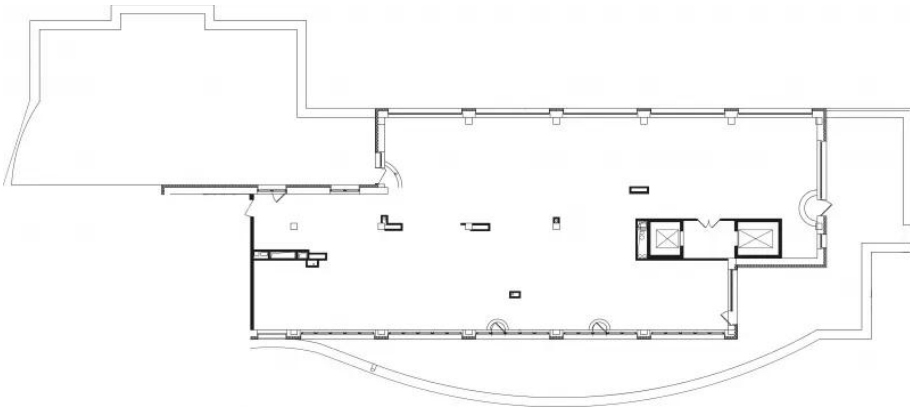

Планировки

Студия, 392.1 м², 5 эт.

от 1 732 170 825

Количество комнат	Студия
Общая площадь	392.1 м²
Стоимость за м²	руб. 4 417 676
Жилая площадь	392.1 м²
Этаж	5
Этажей в доме	5
Тип санузла	Раздельный