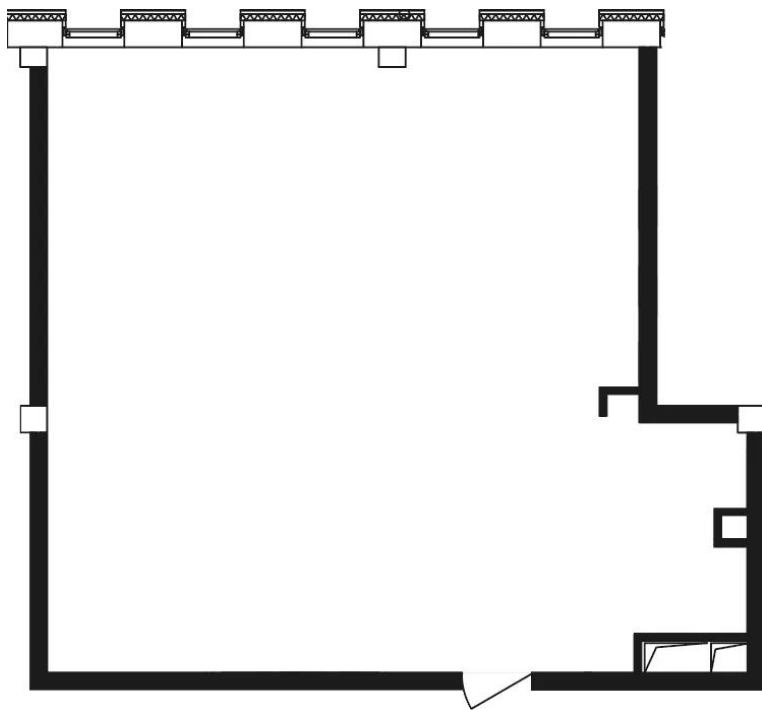

Название ЖК: **Клубный дом в Газетном**

Год постройки: **2021 г.**

Планировки

Студия, 65.1 м², 2 эт.

от 114 703 108

Количество комнат	Студия
Общая площадь	65.1 м ²
Стоимость за м ²	руб. 1 761 953
Жилая площадь	65.1 м ²
Этаж	2
Этажей в доме	5
Тип санузла	Раздельный