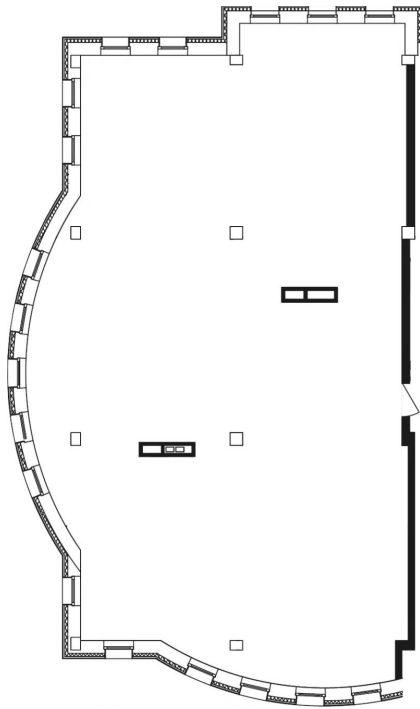

Планировки

Студия, 85.2 м², 2 эт.

от 150 118 353

Количество комнат	Студия
Общая площадь	85.2 м ²
Стоимость за м ²	руб. 1 761 953
Жилая площадь	85.2 м ²
Этаж	2
Этажей в доме	5
Тип санузла	Раздельный

Планировки