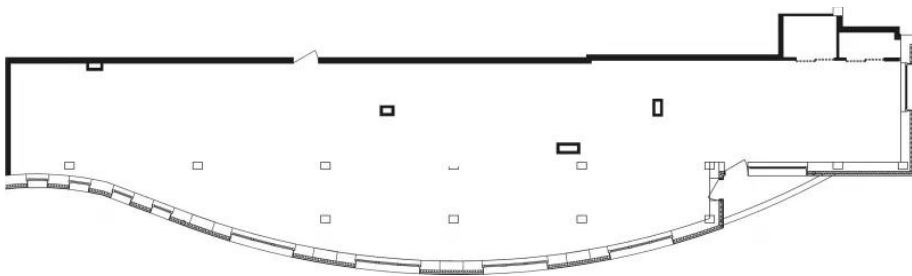

Планировки

Студия, 249 м², 4 эт.

от 430 942 842

Количество комнат	Студия
Общая площадь	249 м²
Стоимость за м²	руб. 1 730 694
Жилая площадь	249 м²
Этаж	4
Этажей в доме	5
Тип санузла	Раздельный