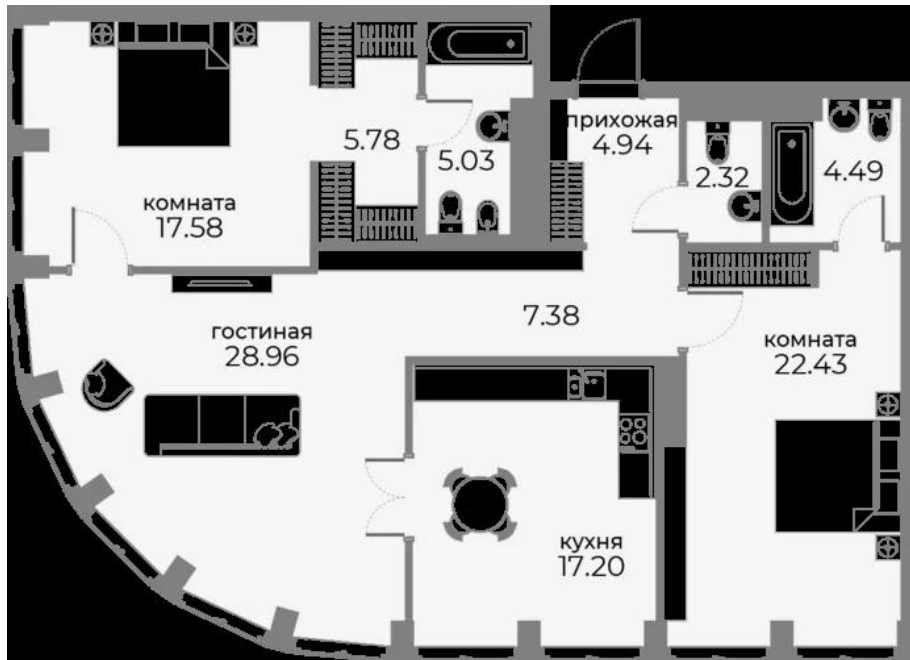

Название ЖК: **Sky View**

Год постройки: **2024 г.**

2-к.квартира

от **114 222 150**

Количество комнат	2
Общая площадь	118.5 м ²
Стоимость за м ²	руб. 963 900
Жилая площадь	39.89 м ²
Площадь кухни	50 м ²
Этаж	13
Этажей в доме	20
Тип санузла	3

Планировки

3-к.квартира от 114 960 560

Количество комнат	3
Общая площадь	119.1 м ²
Стоимость за м ²	руб. 965 244
Жилая площадь	68.97 м ²
Площадь кухни	17.2 м ²
Этаж	13
Этажей в доме	20
Тип санузла	3

Планировки

4-к.квартира

от **169 416 446**

Количество комнат	4
Общая площадь	173.2 м ²
Стоимость за м ²	руб. 978 155
Жилая площадь	105.37 м ²
Площадь кухни	17.89 м ²
Этаж	12
Этажей в доме	20
Тип санузла	3