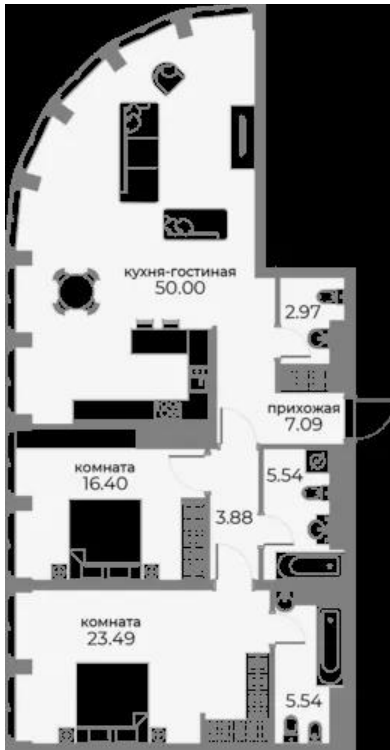

Название ЖК: **Sky View**

Год постройки: **2024 г.**

2-к.квартира

от **114 222 150**

Количество комнат	2
Общая площадь	118.5 м ²
Стоимость за м ²	руб. 963 900
Жилая площадь	39.89 м ²
Площадь кухни	50 м ²
Этаж	13
Этажей в доме	20
Тип санузла	3

Планировки

3-к.квартира от 114 960 560

Количество комнат	3
Общая площадь	119.1 м ²
Стоимость за м ²	руб. 965 244
Жилая площадь	68.97 м ²
Площадь кухни	17.2 м ²
Этаж	13
Этажей в доме	20
Тип санузла	3

Планировки

4-к.квартира

от **169 416 446**

Количество комнат	4
Общая площадь	173.2 м ²
Стоимость за м ²	руб. 978 155
Жилая площадь	105.37 м ²
Площадь кухни	17.89 м ²
Этаж	12
Этажей в доме	20
Тип санузла	3