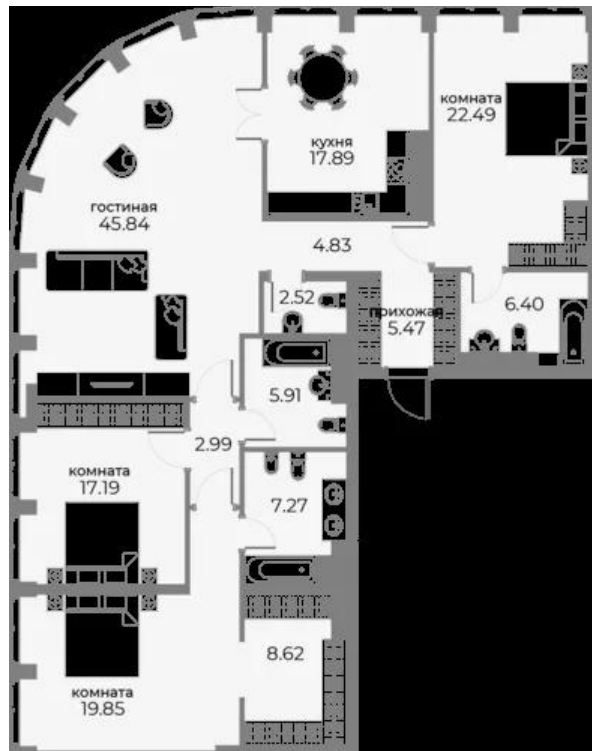

Название ЖК: **Sky View**

Год постройки: **2024 г.**

2-к.квартира

от **114 222 150**

Количество комнат	2
Общая площадь	118.5 м ²
Стоимость за м ²	руб. 963 900
Жилая площадь	39.89 м ²
Площадь кухни	50 м ²
Этаж	13
Этажей в доме	20
Тип санузла	3

Планировки

3-к.квартира от 114 960 560

Количество комнат	3
Общая площадь	119.1 м ²
Стоимость за м ²	руб. 965 244
Жилая площадь	68.97 м ²
Площадь кухни	17.2 м ²
Этаж	13
Этажей в доме	20
Тип санузла	3

Планировки

4-к.квартира

от **169 416 446**

Количество комнат	4
Общая площадь	173.2 м ²
Стоимость за м ²	руб. 978 155
Жилая площадь	105.37 м ²
Площадь кухни	17.89 м ²
Этаж	12
Этажей в доме	20
Тип санузла	3