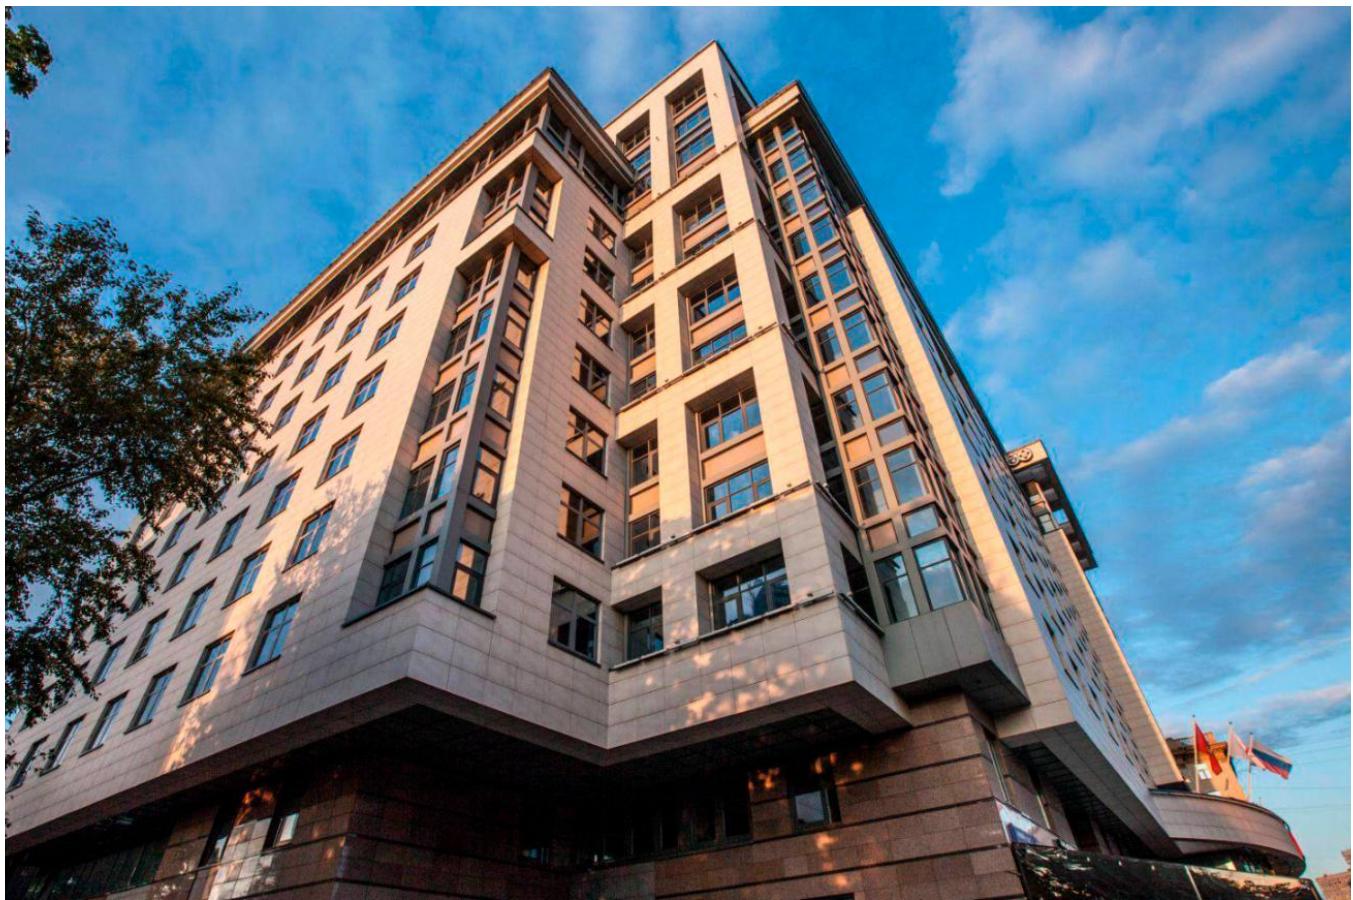

Продажа

Купить квартиру в ЖК Звезды
Арбата, Москва - цены от
застройщика

Москва, Арбат

ул Новый Арбат,

- 🚇 Смоленская
- 🚇 Смоленская
- 🚇 Арбатская

💎 руб. **93 357 000**

Проект представляет собой пятизвездочный апартаментный отель высотой в 13 этажей. В доме предусмотрены собственные дизайнерские входные группы, установлены современные скоростные лифты. В проекте предложено множество планировочных решений, сдаются они в виде свободной планировки и с премиальной отделкой. Апартаменты с террасой расположены на предпоследнем этаже комплекса и поэтому обладают невероятными панорамными видами на Москву-реку, гостиницу Украина, деловой центр Москва-сити. Площади террас от 50 до 80 кв. метров. Двухуровневые пентхаусы занимают 12 и 13 этажи комплекса и имеют 2 открытые террасы. Лоты представлены с увеличенными окнами, можно выбрать апартаменты с окном в ванной.

К услугам резидентов вся инфраструктура отеля – 2 ресторана и лобби-бар, консьерж-сервис, магазины, отделения банков, круглосуточный тренажерный зал, салон красоты, SPA. Для комфортного ведения бизнеса, проведения деловых встреч и приема официальных гостей предусмотрены представительская гостиная, четыре конференц-зала, переговорные комнаты, офисные помещения. В комплексе предусмотрены собственная служба эксплуатации и охраны, контроль доступа и видеонаблюдение. Паркинг располагается на 4 этажах под зданием отеля. 1 и 2 подземный этаж — это зона долгосрочной аренды. 3 подземный этаж — зона почасовой парковки, там же располагаются автомойка, детейлинг-центр, автосервис, сервис аренды автомобилей премиум-класса. 4 подземный этаж — парковка для посетителей РНЦ ВМиК. Апартаментный отель находится на Арбате. В пешей доступности магазины, бутики, фитнес-центры, школы, детские сады, банки, медицинские учреждения, объекты культурного наследия. До Кремля можно дойти за 25 минут. Метро «Смоленская» находится в 10 минутах пешком.