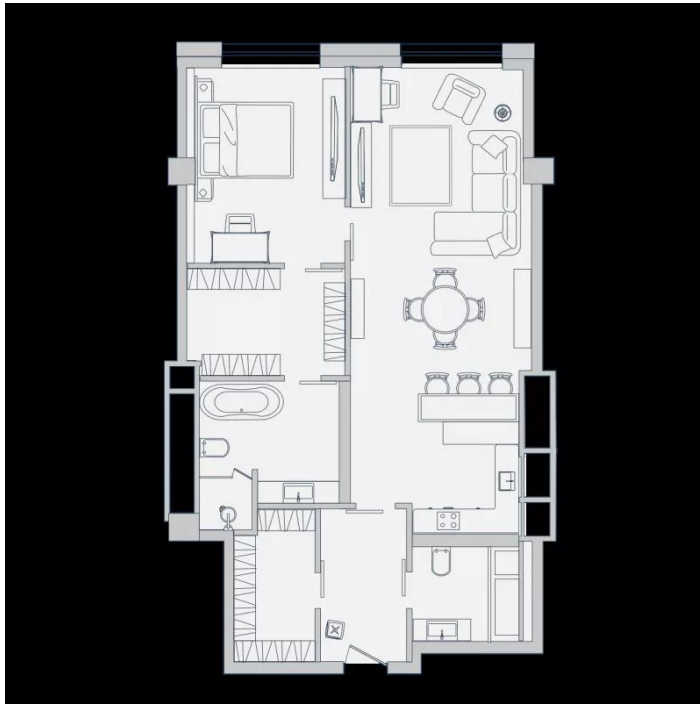

Продажа

Звезды Арбата

Москва, Арбат

ул Новый Арбат,

- 🚇 Смоленская
- 🚇 Смоленская
- 🚇 Арбатская

💎 руб. **93 357 000**

Проект представляет собой пятизвездочный апартаментный отель высотой в 13 этажей. В доме предусмотрены собственные дизайнерские входные группы, установлены современные скоростные лифты. В проекте предложено множество планировочных решений, сдаются они в виде свободной планировки и с премиальной отделкой. Апартаменты с террасой расположены на предпоследнем этаже комплекса и поэтому обладают невероятными панорамными видами на Москву-реку, гостиницу Украина, деловой центр Москва-сити. Площади террас от 50 до 80 кв. метров. Двухуровневые пентхаусы занимают 12 и 13 этажи комплекса и имеют 2 открытые террасы. Лоты представлены с увеличенными окнами, можно выбрать апартаменты с окном в ванной.

Название ЖК: **Звезды Арбата**

Год постройки: **2020 г.**

Планировки

Студия

от **93 357 000**

Количество комнат	Студия
Общая площадь	94.3 м ²
Стоимость за м ²	руб. 990 000
Жилая площадь	94.3 м ²
Этаж	8
Этажей в доме	13
Тип санузла	Раздельный