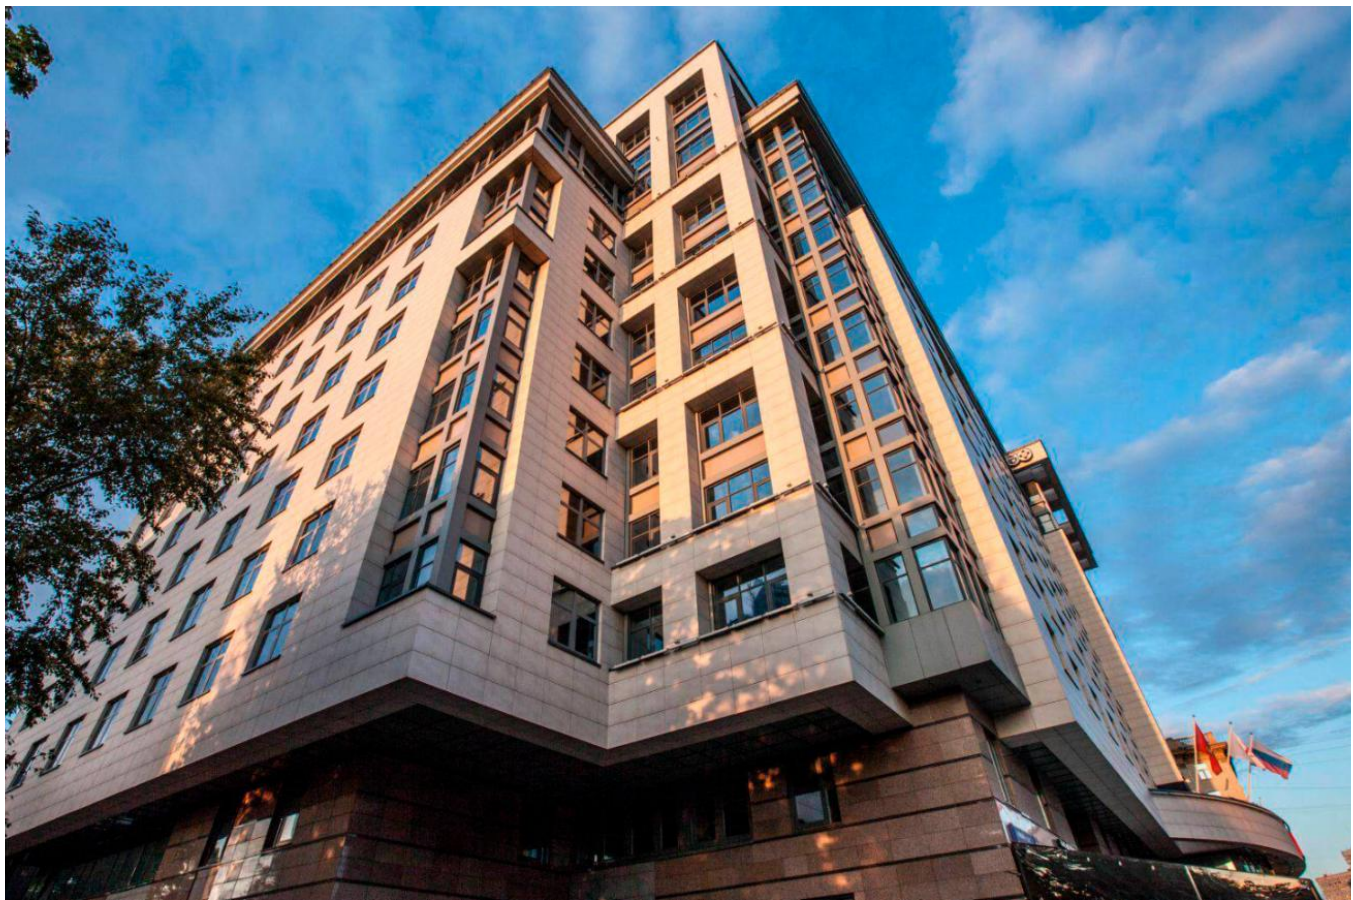

Продажа

Звезды Арбата

Москва, Арбат

ул Новый Арбат,

- 🚇 Смоленская
- 🚇 Смоленская
- 🚇 Арбатская

💎 руб. **93 357 000**

Проект представляет собой пятизвездочный апартаментный отель высотой в 13 этажей. В доме предусмотрены собственные дизайнерские входные группы, установлены современные скоростные лифты. В проекте предложено множество планировочных решений, сдаются они в виде свободной планировки и с премиальной отделкой. Апартаменты с террасой расположены на предпоследнем этаже комплекса и поэтому обладают невероятными панорамными видами на Москву-реку, гостиницу Украина, деловой центр Москва-сити. Площади террас от 50 до 80 кв. метров. Двухуровневые пентхаусы занимают 12 и 13 этажи комплекса и имеют 2 открытые террасы. Лоты представлены с увеличенными окнами, можно выбрать апартаменты с окном в ванной.

К услугам резидентов вся инфраструктура отеля – 2 ресторана и лобби-бар, консьерж-сервис, магазины, отделения банков, круглосуточный тренажерный зал, салон красоты, SPA. Для комфортного ведения бизнеса, проведения деловых встреч и приема официальных гостей предусмотрены представительская гостиная, четыре конференц-зала, переговорные комнаты, офисные помещения. В комплексе предусмотрены собственная служба эксплуатации и охраны, контроль доступа и видеонаблюдение. Паркинг располагается на 4 этажах под зданием отеля. 1 и 2 подземный этаж — это зона долгосрочной аренды. 3 подземный этаж — зона почасовой парковки, там же располагаются автомойка, детейлинг-центр, автосервис, сервис аренды автомобилей премиум-класса. 4 подземный этаж — парковка для посетителей РНЦ ВМиК. Апартаментный отель находится на Арбате. В пешей доступности магазины, бутики, фитнес-центры, школы, детские сады, банки, медицинские учреждения, объекты культурного наследия. До Кремля можно дойти за 25 минут. Метро «Смоленская» находится в 10 минутах пешком.