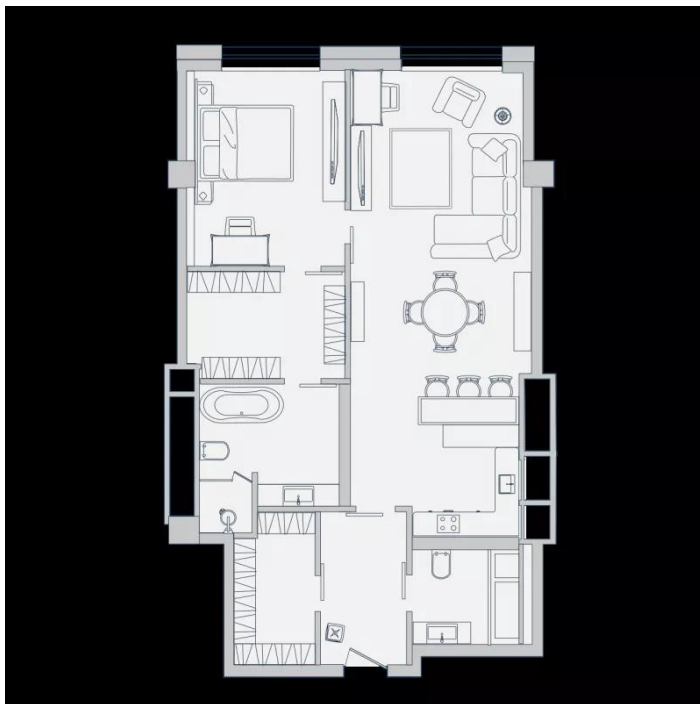

Название ЖК: **Звезды Арбата**
Класс жилья: **Комфорт**

Год постройки: **2020 г.**

Планировки

Студия

от **93 357 000**

Количество комнат	Студия
Общая площадь	94.3 м ²
Стоимость за м ²	руб. 990 000
Жилая площадь	94.3 м ²
Этаж	8
Этажей в доме	13
Тип санузла	Раздельный