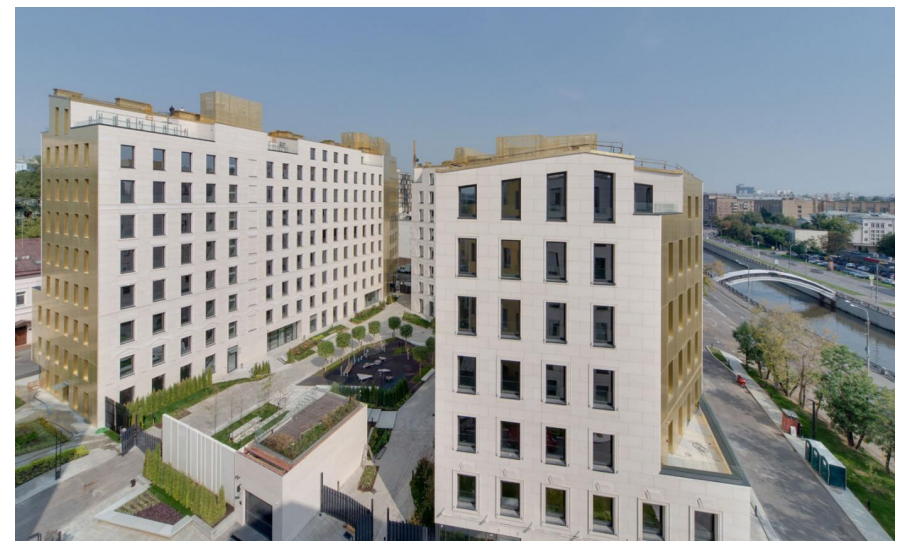

## Титул на Серебрянической

Москва, Таганский

Серебрянический пер,

Чкаловская

Таганская

Таганская

руб. **67 287 901**

Жилой комплекс представляет собой 7 корпусов возведенных в стиле русского классицизма и актуального западного модернизма от архитектора Вадима Грекова. В оформлении фасадов использованы медь и светлый натуральный камень. Пространства лобби выполнены в роскошной дизайнерской отделке из ценных пород дерева и натурального камня. Широкие окна озаряют светом пространство холла, украшенного произведениями современного искусства и изысканной мебелью. Дополнительный уют создают камин.

В жилом комплексе спроектирован внутренний двор в 0,5 га с ландшафтным дизайном и озеленением.

Камерное пространство с концептуальным садовым оформлением прекрасно подойдет для уединенных прогулок и отдыха. Для владельцев автомобилей предусмотрен подземный паркинг.

Жилой комплекс находится в центре богатого культурного наследия столицы. Рядом Кремль и район Китай-города, Таганка со знаменитой высоткой на Котельнической и посольскими домами. В пешей доступности музеи и театры, кафе и изысканные рестораны, детские сады, школы, а также парк «Зарядье».

Название ЖК: **Titul на Серебрянической**

Год постройки: **2021 г.**

Дом 16

ВШЭ

Яузский бульв.

кспедиция

Собрание

Яузская ул.