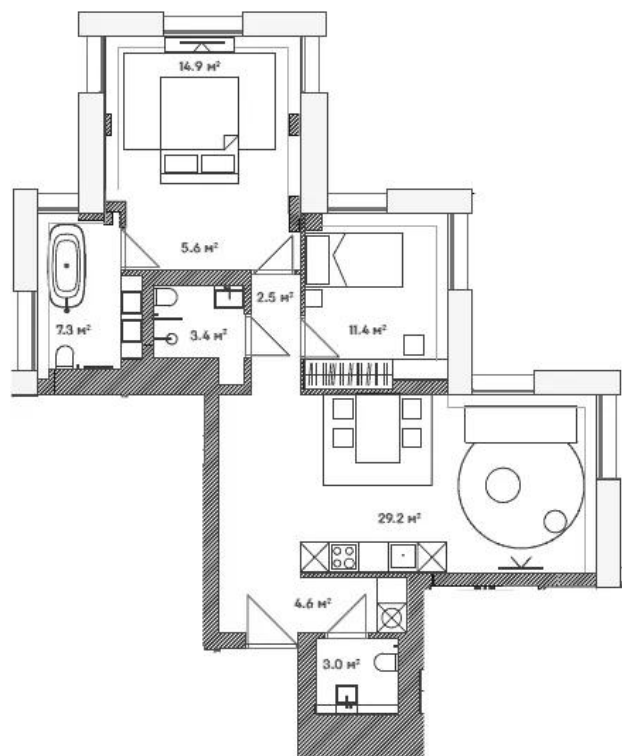

Название ЖК: **Lumin**

Год постройки: **2022 г.**

Планировки

2-к.квартира, 110.8 м², 3 эт.

от 87 315 840

Количество комнат	2
Общая площадь	110.8 м ²
Стоимость за м ²	руб. 788 049
Жилая площадь	36.7 м ²
Площадь кухни	34.9 м ²
Этаж	3
Этажей в доме	8
Тип санузла	3

Планировки

2-к.квартира, 110.9 м², 4 эт.

от 82 510 000

Количество комнат	2
Общая площадь	110.9 м ²
Стоимость за м ²	руб. 744 004
Жилая площадь	37.1 м ²
Площадь кухни	36 м ²
Этаж	4
Этажей в доме	8
Тип санузла	3

Планировки

2-к.квартира, 81.9 м², 5 эт.

от 77 456 000

Количество комнат	2
Общая площадь	81.9 м ²
Стоимость за м ²	руб. 945 739
Жилая площадь	31.9 м ²
Площадь кухни	29.2 м ²
Этаж	5
Этажей в доме	8
Тип санузла	3

Планировки

2-к.квартира, 110.8 м², 5 эт.

от 96 087 600

Количество комнат	2
Общая площадь	110.8 м ²
Стоимость за м ²	руб. 867 217
Жилая площадь	36.7 м ²
Площадь кухни	34.9 м ²
Этаж	5
Этажей в доме	8
Тип санузла	3