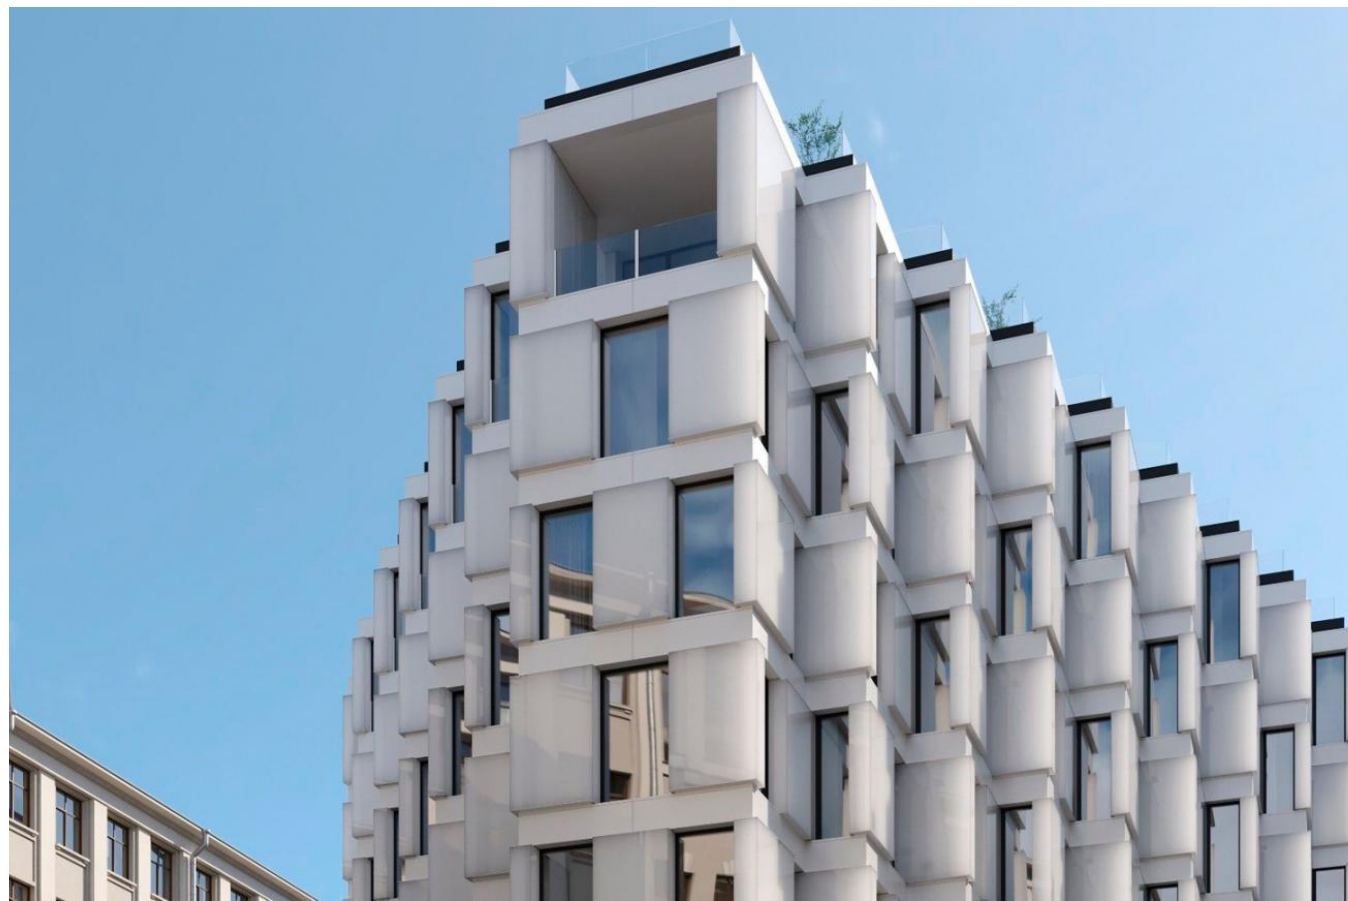

Продажа

Lumin

Москва, Таганский

Славянская пл,

Китай-город

Лубянка

Площадь Революции

руб. **77 456 000**

Проект представляет из себя клубный дом в минималистическом стиле высотой в 8 этажей, спроектирован он бюро «Цимайло Ляшенко и партнеры». Фасад дома выполнен из матовых светопрозрачных боксов, которые не препятствуют проникновению солнечного света, при этом сохраняя приватность. Архитектор и художник Гарри Нуриев и Crosby Studios создали интерьер лобби. В клубном доме расположено 54 апартаментов и 4 пентхауса. Верхние этажи занимают четыре эксклюзивных пентхауса с каминами, три из которых имеют собственные private террасы. Панорамные окна Schuco высотой 2.8 метра в апартаментах и 3 метра в пентхаусах добавляют максимально естественное освещение. Территория проекта закрытая, на ней ведется круглосуточное видеонаблюдение. Для отдыха предусмотрена открытая терраса на крыше дома и просторное лобби с диджитал колонной по центру. Для владельцев автомобилей спроектирован двухуровневый подземный паркинг. Клубный дом расположен в самом центре Москвы — на Славянской площади, в 250 метрах от парка «Зарядье», рядом с улицами Варварка и Солянка, Москворецкой набережной. Инфраструктура района развита, в пешей доступности: магазины, детские сады, школы, кафе, рестораны, банки, медицинские учреждения.