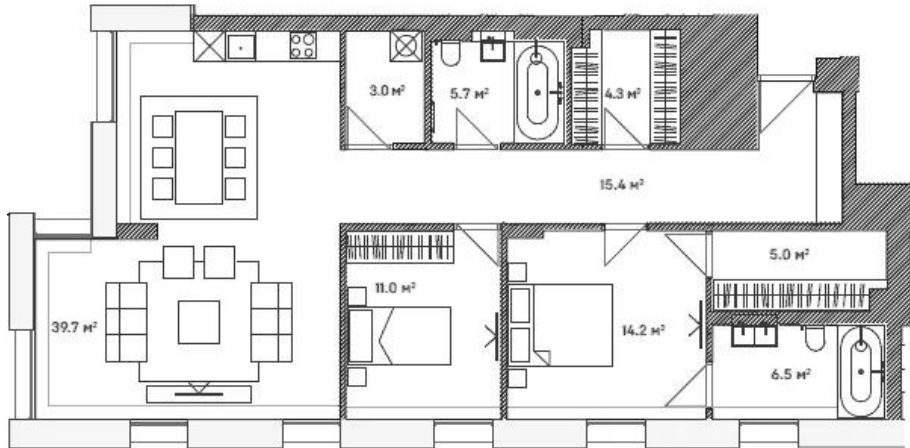

Планировки

2-к.квартира, 81.9 м², 5 эт.

от 77 456 000

Количество комнат	2
Общая площадь	81.9 м ²
Стоимость за м ²	руб. 945 739
Жилая площадь	31.9 м ²
Площадь кухни	29.2 м ²
Этаж	5
Этажей в доме	8
Тип санузла	3

Планировки

2-к.квартира, 110.8 м², 5 эт.

от 96 087 600

Количество комнат	2
Общая площадь	110.8 м ²
Стоимость за м ²	руб. 867 217
Жилая площадь	36.7 м ²
Площадь кухни	34.9 м ²
Этаж	5
Этажей в доме	8
Тип санузла	3

Планировки

2-к.квартира, 104.8 м², 6 эт.

от **82 606 500**

Количество комнат	2
Общая площадь	104.8 м ²
Стоимость за м ²	руб. 788 230
Жилая площадь	25.2 м ²
Площадь кухни	39.7 м ²
Этаж	6
Этажей в доме	8
Тип санузла	3

Планировки

2-к.квартира, 110.8 м², 7 эт.

от 113 730 000

Количество комнат	2
Общая площадь	110.8 м ²
Стоимость за м ²	руб. 1 026 444
Жилая площадь	36.7 м ²
Площадь кухни	34.9 м ²
Этаж	7
Этажей в доме	8
Тип санузла	3