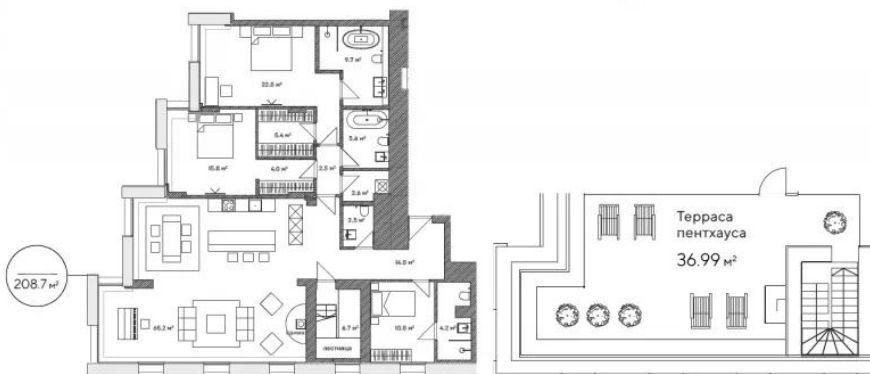

Планировки

2-к.квартира, 104.8 м², 6 эт.

от **82 606 500**

Количество комнат	2
Общая площадь	104.8 м ²
Стоимость за м ²	руб. 788 230
Жилая площадь	25.2 м ²
Площадь кухни	39.7 м ²
Этаж	6
Этажей в доме	8
Тип санузла	3

Планировки

2-к.квартира, 110.8 м², 7 эт.

от 113 730 000

Количество комнат	2
Общая площадь	110.8 м ²
Стоимость за м ²	руб. 1 026 444
Жилая площадь	36.7 м ²
Площадь кухни	34.9 м ²
Этаж	7
Этажей в доме	8
Тип санузла	3

Планировки

3-к.квартира, 171.8 м², 8 эт.

от 234 740 000

Количество комнат	3
Общая площадь	171.8 м ²
Стоимость за м ²	руб. 1 366 356
Жилая площадь	49.4 м ²
Площадь кухни	65.2 м ²
Этаж	8
Этажей в доме	8
Тип санузла	3