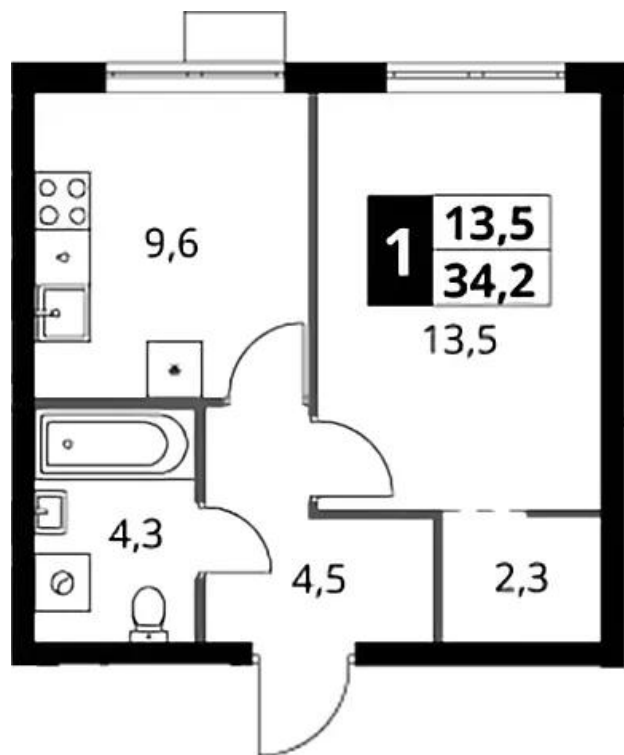

## Планировки

## Студия

от **7 830 679**

Количество комнат	Студия
Общая площадь	19.8 м <sup>2</sup>
Стоимость за м <sup>2</sup>	руб. 395 489
Жилая площадь	11.7 м <sup>2</sup>
Этаж	15
Этажей в доме	18
Тип санузла	Совмещенный

### 1-к.квартира

от **11 345 670**

Количество комнат	1
Общая площадь	34.2 м <sup>2</sup>
Стоимость за м <sup>2</sup>	руб. 331 745
Жилая площадь	13.5 м <sup>2</sup>
Площадь кухни	9.6 м <sup>2</sup>
Этаж	4
Этажей в доме	18
Тип санузла	Совмещенный

## 2-к.квартира

от 15 006 143

Количество комнат	2
Общая площадь	51.3 м <sup>2</sup>
Стоимость за м <sup>2</sup>	руб. 292 517
Жилая площадь	23.8 м <sup>2</sup>
Площадь кухни	11.9 м <sup>2</sup>
Этаж	2
Этажей в доме	18
Тип санузла	3