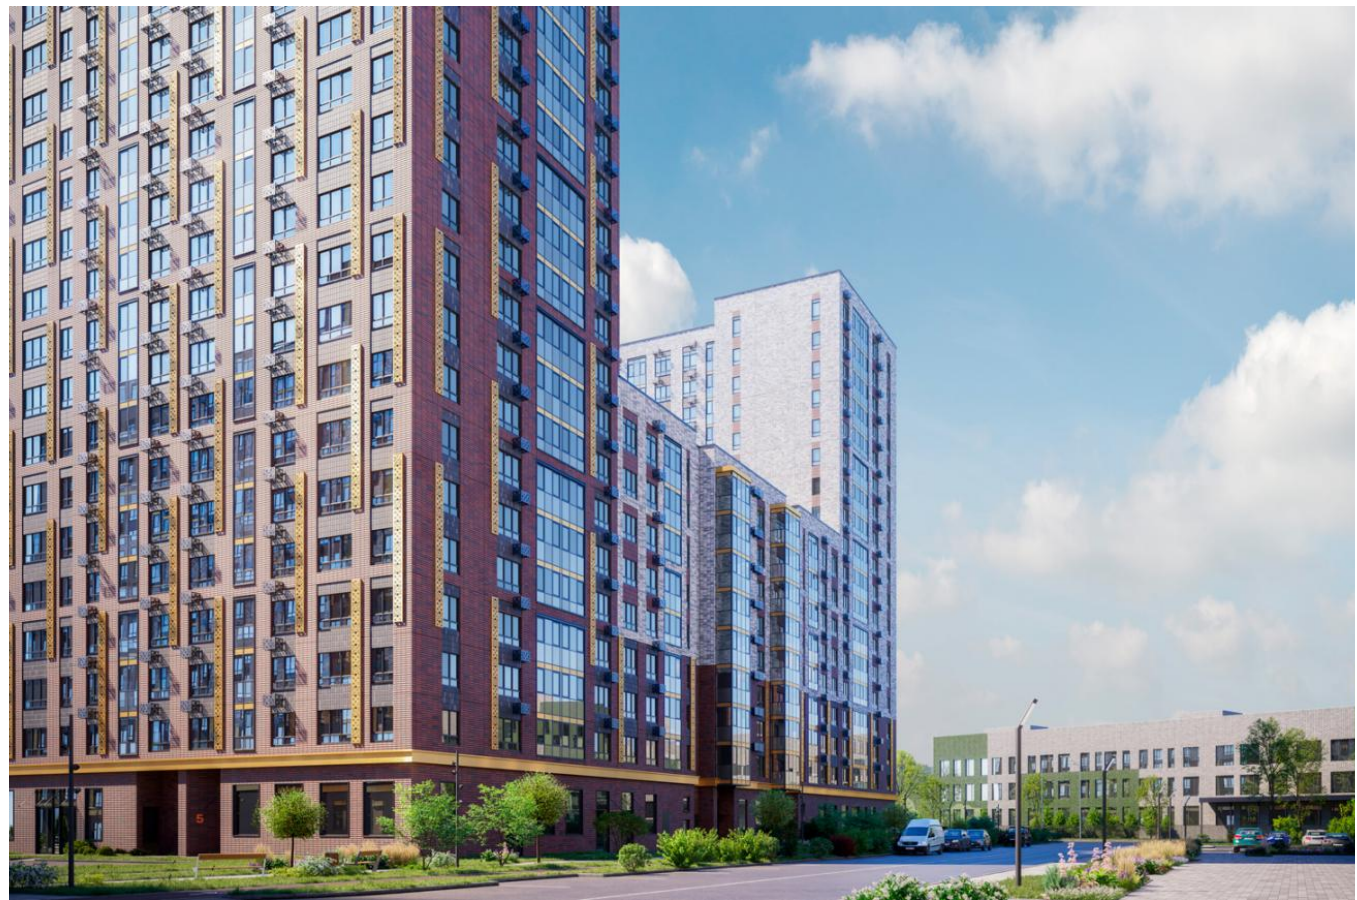

Продажа

Купить квартиру в ЖК 1-й Ясеневский в Москве - новостройка от застройщика

Москва,

поселок завода Мосрентген, ул Адмирала Корнилова

 Корниловская

 руб. **7 830 679**

Жилой комплекс состоит из 4 корпусов в 5-18 этажей. Фасады домов выполнены из облицовочного кирпича светлых и темных оттенков. На подземном этаже жилых корпусов располагаются кладовые помещения. В проекте предложено множество планировочных решений: в наличии квартиры, как классического типа, так и европланировки. Сдаются они с чистовой и подчистовой отделкой, стандартными окнами и высотой потолков до 3,34 метра. В комплексе предусмотрен широкий зеленый бульвар со спортивными и игровыми площадками, зонами отдыха и маленькой городской площадью, беговые и велодорожки. Для любителей экстремальной езды на велосипеде предусмотрен памп-трек с ямами и кочками. На первых этажах располагаются коммерческие помещения, а для владельцев автомобилей предусмотрен наземный многоуровневый паркинг и стоянка. Проект расположен в районе Новая Москва, где есть вся необходимая инфраструктура: муниципальная школа с бассейном и 2 детских сада, магазины, кафе, рестораны, кинотеатр, аттракционы. Метро «Ольховая» и «Тютчевская» находятся в 10 минутах транспортом.

Название ЖК: **1-й Ясеневский**  
Класс жилья: **Комфорт**

Год постройки: **2026 г.**