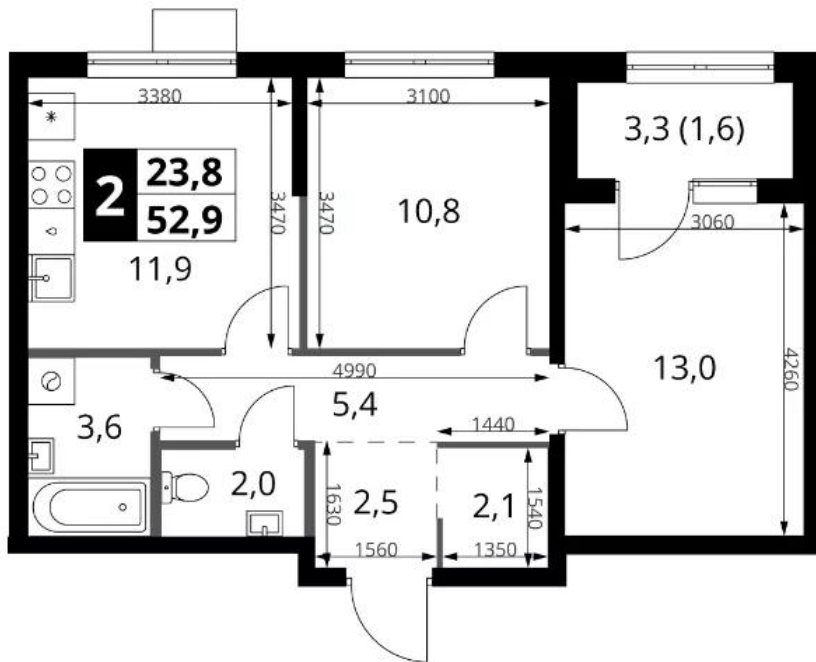

## Студия

от **7 830 679**

Количество комнат	Студия
Общая площадь	19.8 м <sup>2</sup>
Стоимость за м <sup>2</sup>	руб. 395 489
Жилая площадь	11.7 м <sup>2</sup>
Этаж	15
Этажей в доме	18
Тип санузла	Совмещенный

## Планировки

### 1-к.квартира

от **11 345 670**

Количество комнат	1
Общая площадь	34.2 м <sup>2</sup>
Стоимость за м <sup>2</sup>	руб. 331 745
Жилая площадь	13.5 м <sup>2</sup>
Площадь кухни	9.6 м <sup>2</sup>
Этаж	4
Этажей в доме	18
Тип санузла	Совмещенный

## 2-к.квартира

от 15 006 143

Количество комнат	2
Общая площадь	51.3 м <sup>2</sup>
Стоимость за м <sup>2</sup>	руб. 292 517
Жилая площадь	23.8 м <sup>2</sup>
Площадь кухни	11.9 м <sup>2</sup>
Этаж	2
Этажей в доме	18
Тип санузла	3