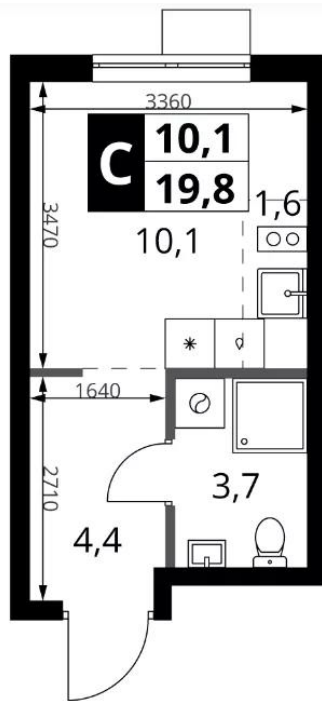

## Планировки

## Студия

от **7 830 679**

Количество комнат	Студия
Общая площадь	19.8 м <sup>2</sup>
Стоимость за м <sup>2</sup>	руб. 395 489
Жилая площадь	11.7 м <sup>2</sup>
Этаж	15
Этажей в доме	18
Тип санузла	Совмещенный

### 1-к.квартира

от **11 345 670**

Количество комнат	1
Общая площадь	34.2 м <sup>2</sup>
Стоимость за м <sup>2</sup>	руб. 331 745
Жилая площадь	13.5 м <sup>2</sup>
Площадь кухни	9.6 м <sup>2</sup>
Этаж	4
Этажей в доме	18
Тип санузла	Совмещенный

## 2-к.квартира

от 15 006 143

Количество комнат	2
Общая площадь	51.3 м <sup>2</sup>
Стоимость за м <sup>2</sup>	руб. 292 517
Жилая площадь	23.8 м <sup>2</sup>
Площадь кухни	11.9 м <sup>2</sup>
Этаж	2
Этажей в доме	18
Тип санузла	3