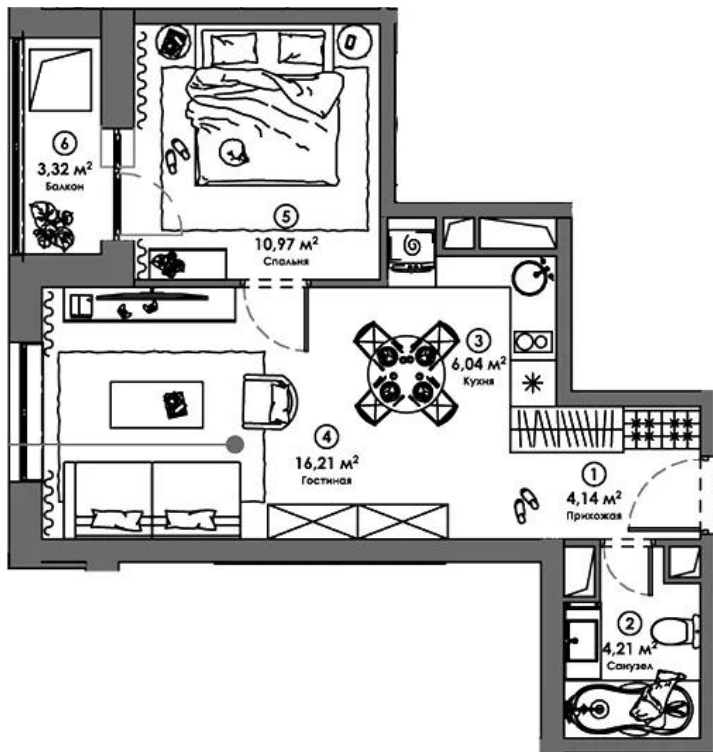

## Планировки

## Студия

от **5 169 870**

Количество комнат	Студия
Общая площадь	29.42 м <sup>2</sup>
Стоимость за м <sup>2</sup>	руб. 175 726
Жилая площадь	21.05 м <sup>2</sup>
Этаж	2
Этажей в доме	23
Тип санузла	Совмещенный