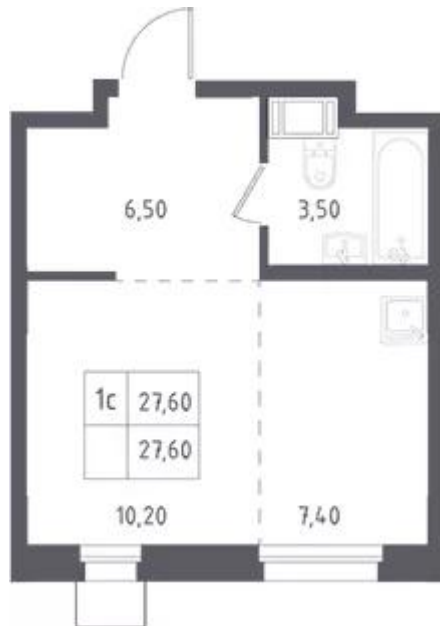

Название ЖК: **Люберцы**
Класс жилья: **Комфорт**

Год постройки: **2024 г.**

Планировки

Студия

от **4 918 521**

Количество комнат	Студия
Общая площадь	27.6 м ²
Стоимость за м ²	руб. 178 207
Жилая площадь	17.6 м ²
Этаж	15
Этажей в доме	17
Тип санузла	Совмещенный

Планировки

1-к.квартира

от **5 450 525**

Количество комнат	1
Общая площадь	32.4 м ²
Стоимость за м ²	руб. 168 226
Жилая площадь	15.6 м ²
Площадь кухни	10.4 м ²
Этаж	15
Этажей в доме	17
Тип санузла	Совмещенный

Планировки

2-к.квартира

от **8 715 536**

Количество комнат	2
Общая площадь	54.1 м ²
Стоимость за м ²	руб. 161 100
Жилая площадь	21.4 м ²
Площадь кухни	19.6 м ²
Этаж	2
Этажей в доме	17
Тип санузла	Совмещенный