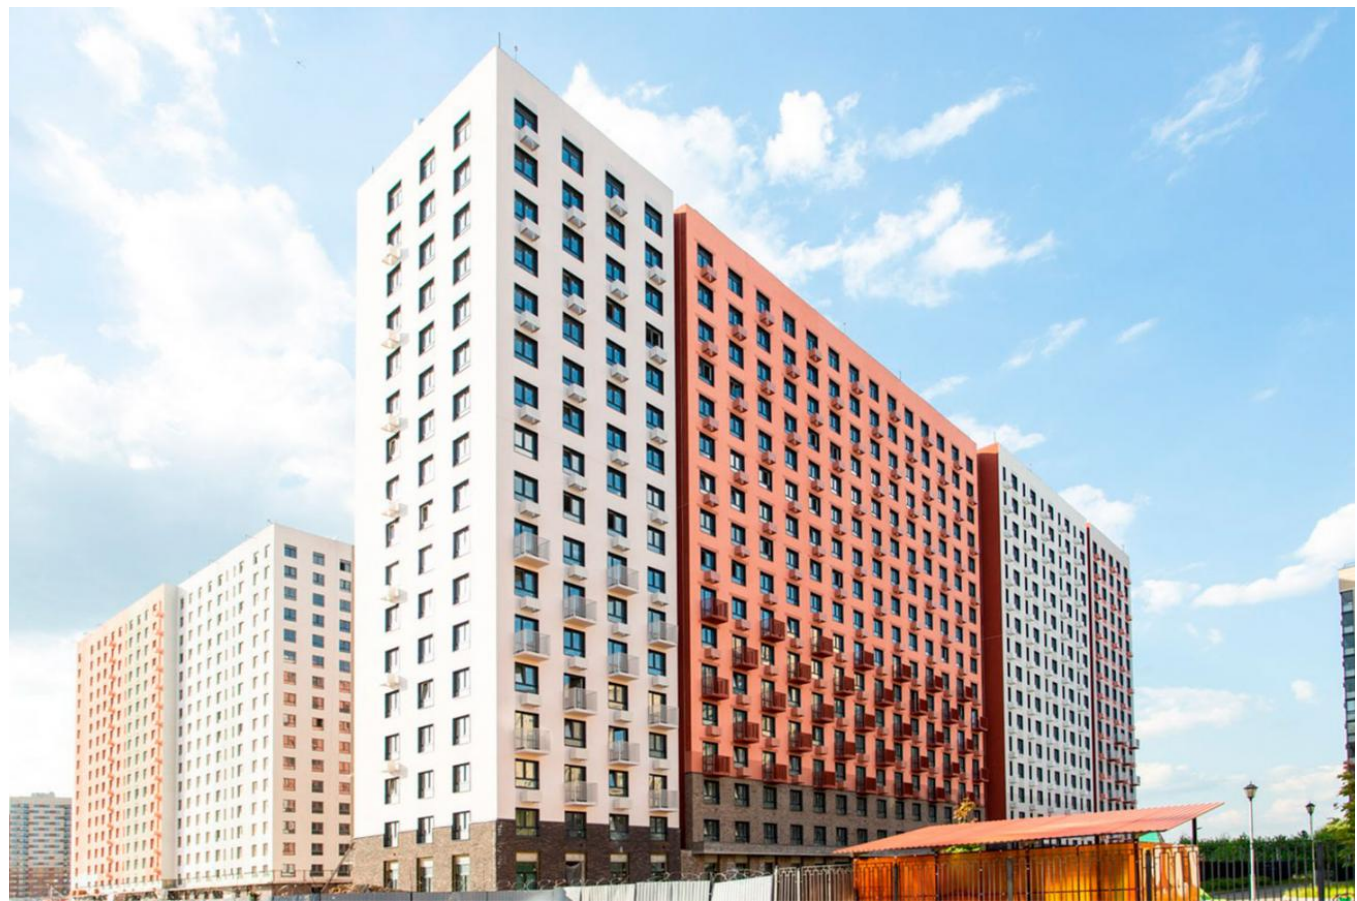

Продажа

Купить квартиру в ЖК Самолёт в Люберцах - Новостройка комфорт-класса

Москва,

г Люберцы, мкр Зенино ЖК Самолёт, ул Вертолетная

-  Жулебино
-  Новокосино
-  Юго-Восточная

 руб. **4 918 521**

Один из самых масштабных жилых комплексов в Подмосковье, который включает в себя порядка 50 корпусов. Строительство ведется по кирпично-монолитной технологии. В оформлении фасадов применяется облицовочный кирпич природных оттенков.

Из окон некоторых домов открываются виды на озеро Черное. В комплексе представлены квартиры от студий до трехкомнатных площадью от 25,4 до 80,65 кв.м. В них предусмотрена чистовая отделка, что позволит покупателям сразу после заселения приступить к созданию интерьера и расстановке мебели. Три корпуса будут сдаваться без отделки – клиенты смогут выполнить отделку по своему выбору. Входные группы и места общего пользования оформлены в современном стиле. На первых этажах расположены коммерческие помещения. В составе объекта предусмотрены три детских сада и пять школ. Во дворе расположены четыре тематических детских городка с игровыми и спортивными площадками. Придомовая территория благоустроена ландшафтным дизайном.

Жилой квартал расположен в 8 км от МКАД и 1,5 км от строящейся станции метро «Некрасовка». В 20 минутах на автомобиле находится Салтыковский лесопарк, а напротив комплекса – берега реки Пехорка и озера Чёрное. В пешей доступности расположены продуктовые магазины и медицинский центр, в Люберцах работают различные объекты инфраструктуры. Метро «Лермонтовский проспект» находится в 25 минутах транспортом.