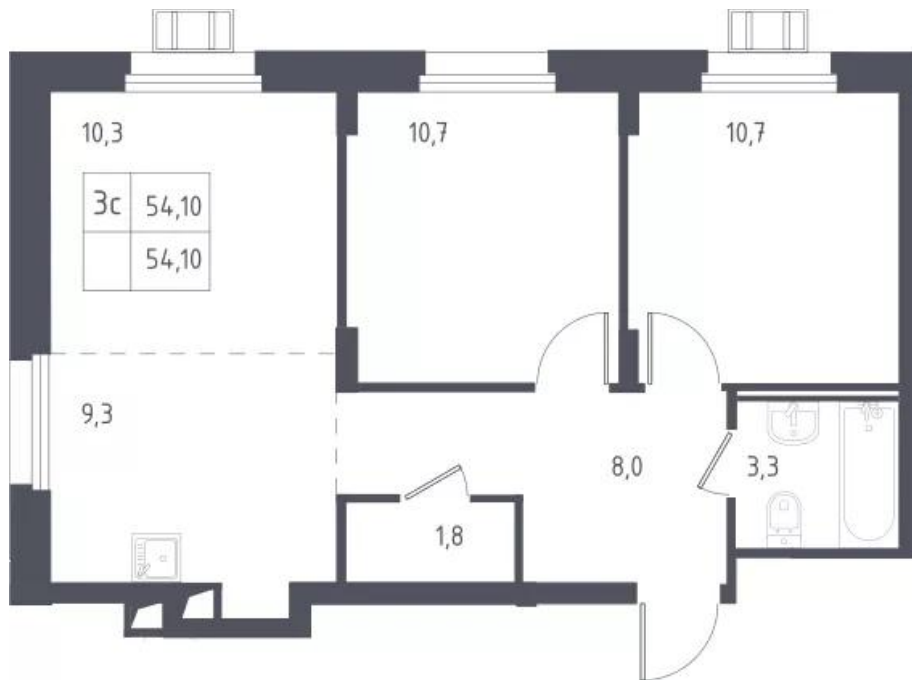

Название ЖК: **Люберцы**
Класс жилья: **Комфорт**

Год постройки: **2024 г.**

Планировки

Студия

от **4 918 521**

Количество комнат	Студия
Общая площадь	27.6 м ²
Стоимость за м ²	руб. 178 207
Жилая площадь	17.6 м ²
Этаж	15
Этажей в доме	17
Тип санузла	Совмещенный

Планировки

1-к.квартира

от **5 450 525**

Количество комнат	1
Общая площадь	32.4 м ²
Стоимость за м ²	руб. 168 226
Жилая площадь	15.6 м ²
Площадь кухни	10.4 м ²
Этаж	15
Этажей в доме	17
Тип санузла	Совмещенный

Планировки

2-к.квартира

от **8 715 536**

Количество комнат	2
Общая площадь	54.1 м ²
Стоимость за м ²	руб. 161 100
Жилая площадь	21.4 м ²
Площадь кухни	19.6 м ²
Этаж	2
Этажей в доме	17
Тип санузла	Совмещенный