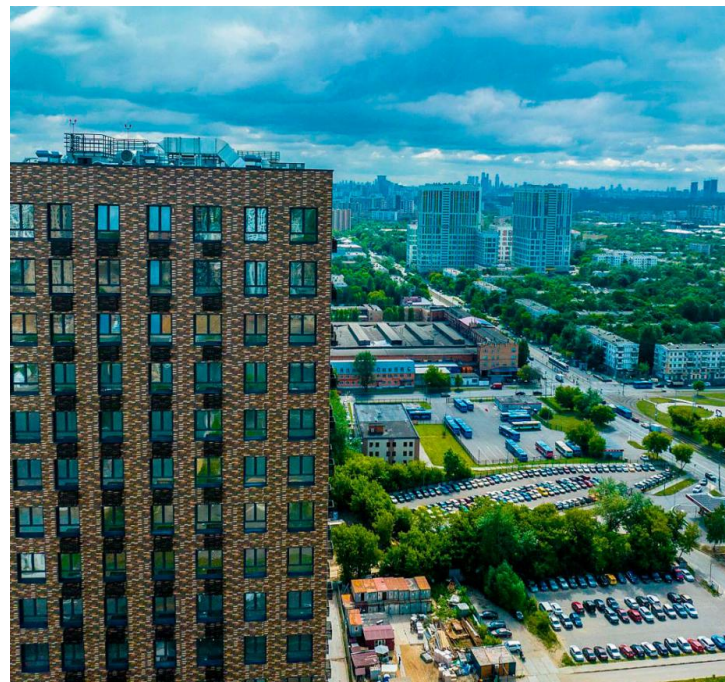

Продажа

Талисман на Рокоссовского

Москва, Восточный

Открытое шоссе,

- 🚇 Бульвар Рокоссовского
- 🚇 Бульвар Рокоссовского

💎 руб. **22 320 000**

Жилой комплекс представляет собой 3 кирпично-монокорпуса бизнес-класса. В оформлении стен используется навесной вентилируемый фасад из керамогранита. В лобби сделана дизайнерская отделка и обустроены зоны отдыха.

Всего в проекте предложено 803 квартиры. Они сдаются без стен или с подчистовой отделкой. Высота потолков — от 2,85 до 3 метров.

Благоустройство прилегающей территории включает в себя игровую площадку из дерева, зонированную на участки в зависимости от возрастных групп. Рядом место для пикников под навесом и спортивная зона с оборудованием для воркаута. Жителям доступен консьерж-сервис и охрана. Для владельцев автомобилей предусмотрен подземный паркинг на 206 машиномест. Проект находится в районе Богородское. В пешей доступности находятся детские сады, гимназии, школы, вузы, прогулочно-парковые зоны и торговые центры. Национальный парк Лосиный остров находится всего в 15 минутах пешком.

Название ЖК: **Талисман на Рокоссовского**

Год постройки: **2023 г.**

Планировки

2-к.квартира, 55.43 м², 28 эт.

от 22 320 000

| | |
|-----------------------------|----------------------|
| Количество комнат | 2 |
| Общая площадь | 55.43 м ² |
| Стоимость за м ² | руб. 402 670 |
| Жилая площадь | 27.22 м ² |
| Площадь кухни | 10.64 м ² |
| Этаж | 28 |
| Этажей в доме | 29 |
| Тип санузла | 3 |