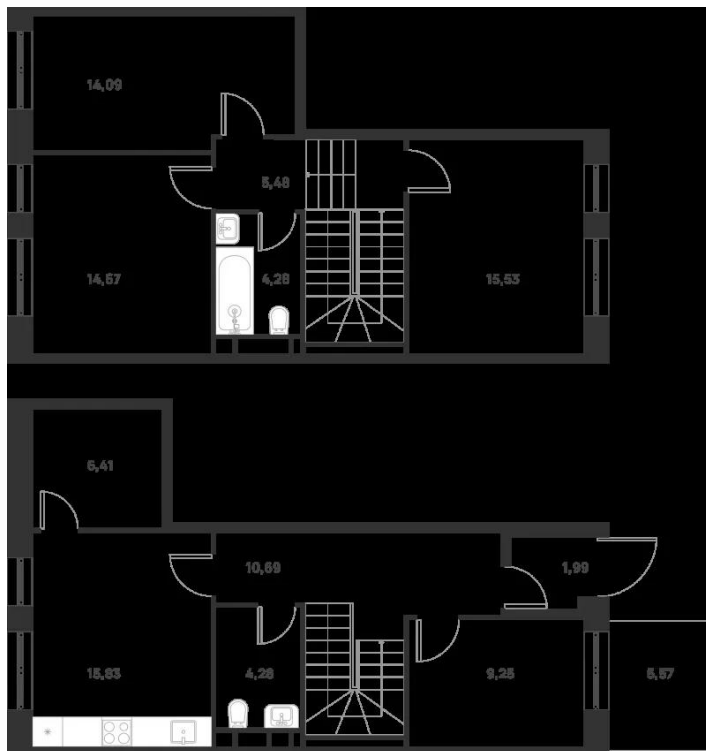

Название ЖК: **Талисман на Рокоссовского**

Год постройки: **2023 г.**

Планировки

2-к.квартира, 55.43 м², 28 эт.

от 22 320 000

| | |
|-----------------------------|----------------------|
| Количество комнат | 2 |
| Общая площадь | 55.43 м ² |
| Стоимость за м ² | руб. 402 670 |
| Жилая площадь | 27.22 м ² |
| Площадь кухни | 10.64 м ² |
| Этаж | 28 |
| Этажей в доме | 29 |
| Тип санузла | 3 |

Планировки

Студия, 102.43 м², 1 эт.

от 39 584 600

| | |
|-----------------------------|-----------------------|
| Количество комнат | Студия |
| Общая площадь | 102.43 м ² |
| Стоимость за м ² | руб. 386 455 |
| Жилая площадь | 53.54 м ² |
| Площадь кухни | 15.83 м ² |
| Этаж | 1 |
| Этажей в доме | 2 |
| Тип санузла | 3 |