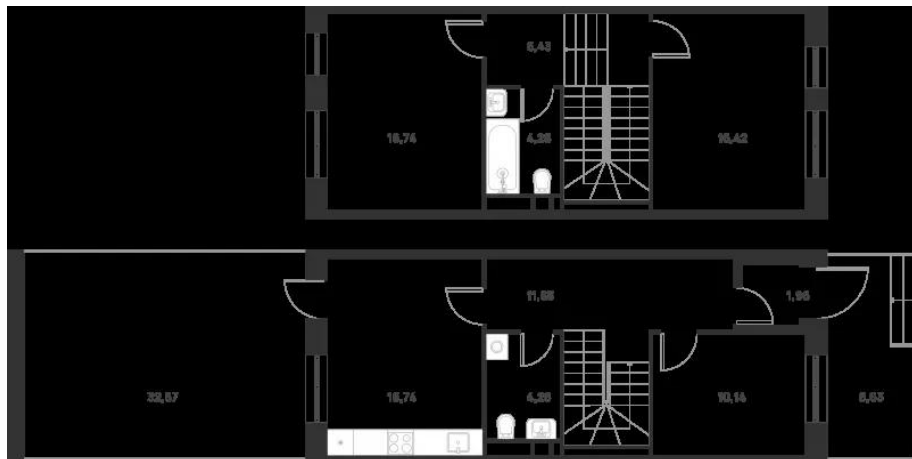

Название ЖК: **Талисман на Рокоссовского**

Год постройки: **2023 г.**

Планировки

2-к.квартира, 55.43 м², 28 эт.

от 22 320 000

| | |
|-----------------------------|----------------------|
| Количество комнат | 2 |
| Общая площадь | 55.43 м ² |
| Стоимость за м ² | руб. 402 670 |
| Жилая площадь | 27.22 м ² |
| Площадь кухни | 10.64 м ² |
| Этаж | 28 |
| Этажей в доме | 29 |
| Тип санузла | 3 |

Планировки

Студия, 102.43 м², 1 эт.

от 39 584 600

| | |
|-----------------------------|-----------------------|
| Количество комнат | Студия |
| Общая площадь | 102.43 м ² |
| Стоимость за м ² | руб. 386 455 |
| Жилая площадь | 53.54 м ² |
| Площадь кухни | 15.83 м ² |
| Этаж | 1 |
| Этажей в доме | 2 |
| Тип санузла | 3 |

Планировки

Студия, 88.6 м², 1 эт.

от **34 900 000**

| | |
|-----------------------------|----------------------|
| Количество комнат | Студия |
| Общая площадь | 88.6 м ² |
| Стоимость за м ² | руб. 393 905 |
| Жилая площадь | 43.3 м ² |
| Площадь кухни | 16.74 м ² |
| Этаж | 1 |
| Этажей в доме | 2 |
| Тип санузла | 3 |