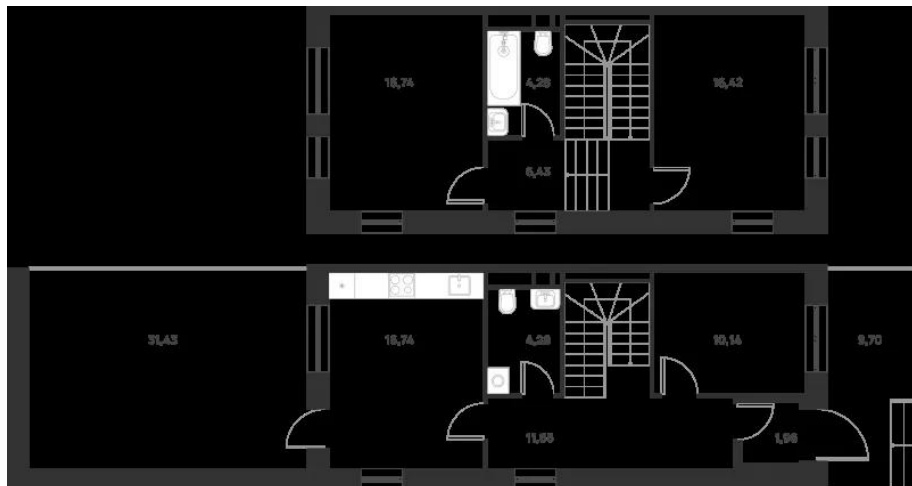

Планировки

Студия, 88.57 м², 1 эт.

от **40 392 000**

Количество комнат	Студия
Общая площадь	88.57 м²
Стоимость за м²	руб. 456 046
Жилая площадь	43.3 м²
Площадь кухни	16.74 м²
Этаж	1
Этажей в доме	2
Тип санузла	3