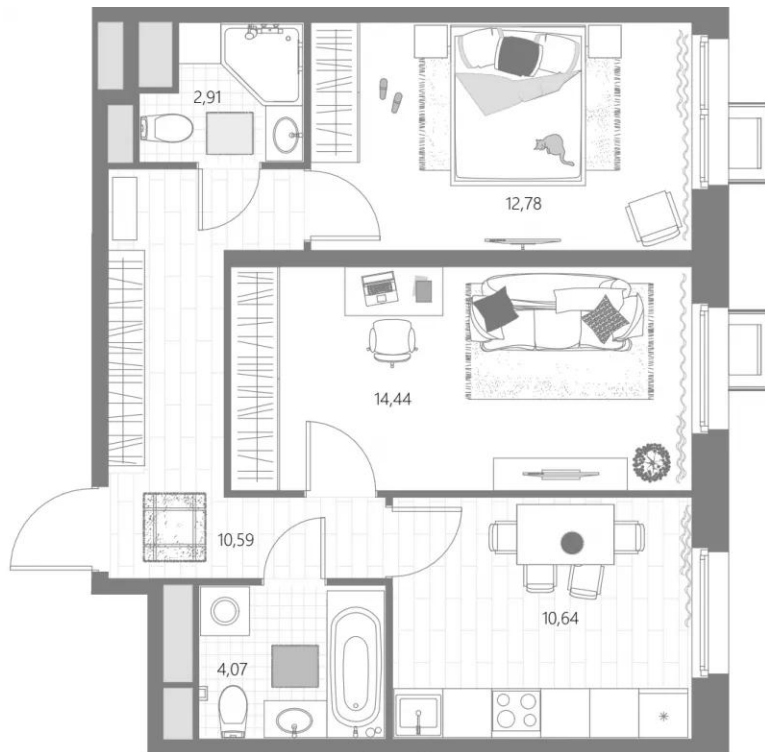

Продажа

Талисман на Рокоссовского

Москва, Восточный

Открытое шоссе,

- 🚇 Бульвар Рокоссовского
- 🚇 Бульвар Рокоссовского

💎 руб. **22 320 000**

Жилой комплекс представляет собой 3 кирпично-монокорпуса бизнес-класса. В оформлении стен используется навесной вентилируемый фасад из керамогранита. В лобби сделана дизайнерская отделка и обустроены зоны отдыха.

Всего в проекте предложено 803 квартиры. Они сдаются без стен или с подчистовой отделкой. Высота потолков — от 2,85 до 3 метров.

Благоустройство прилегающей территории включает в себя игровую площадку из дерева, зонированную на участки в зависимости от возрастных групп. Рядом место для пикников под навесом и спортивная зона с оборудованием для воркаута. Жителям доступен консьерж-сервис и охрана. Для владельцев автомобилей предусмотрен подземный паркинг на 206 машиномест. Проект находится в районе Богородское. В пешей доступности находятся детские сады, гимназии, школы, вузы, прогулочно-парковые зоны и торговые центры. Национальный парк Лосиный остров находится всего в 15 минутах пешком.

Название ЖК: **Талисман на Рокоссовского**

Год постройки: **2023 г.**

Планировки

2-к.квартира, 55.43 м², 28 эт.

от 22 320 000

| | |
|-----------------------------|----------------------|
| Количество комнат | 2 |
| Общая площадь | 55.43 м ² |
| Стоимость за м ² | руб. 402 670 |
| Жилая площадь | 27.22 м ² |
| Площадь кухни | 10.64 м ² |
| Этаж | 28 |
| Этажей в доме | 29 |
| Тип санузла | 3 |

Планировки

Студия, 102.43 м², 1 эт.

от 39 584 600

| | |
|-----------------------------|-----------------------|
| Количество комнат | Студия |
| Общая площадь | 102.43 м ² |
| Стоимость за м ² | руб. 386 455 |
| Жилая площадь | 53.54 м ² |
| Площадь кухни | 15.83 м ² |
| Этаж | 1 |
| Этажей в доме | 2 |
| Тип санузла | 3 |