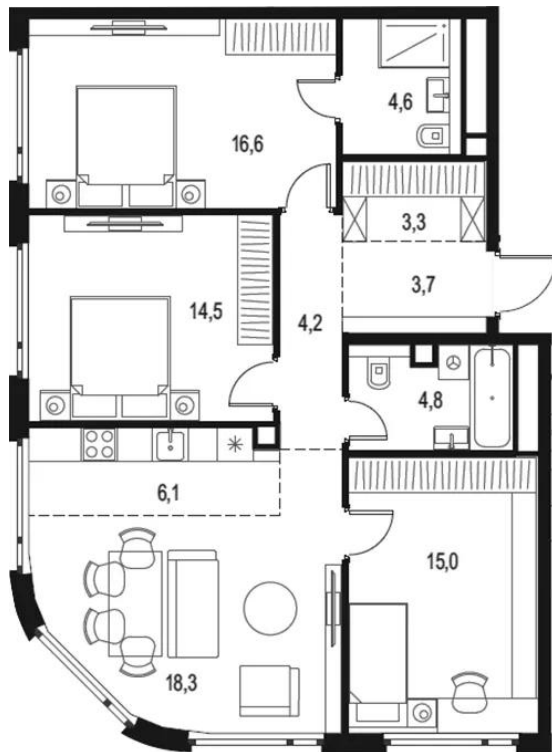

Название ЖК: **Level Нижегородская**
Класс жилья: **Комфорт**

Год постройки: **2026 г.**

Планировки

Студия

от **10 280 497**

Количество комнат	Студия
Общая площадь	22.6 м ²
Стоимость за м ²	руб. 454 889
Жилая площадь	15.7 м ²
Этаж	21
Этажей в доме	29
Тип санузла	Совмещенный

Планировки

1-к.квартира

от 15 452 320

Количество комнат	1
Общая площадь	35.6 м ²
Стоимость за м ²	руб. 434 054
Жилая площадь	13.6 м ²
Площадь кухни	10 м ²
Этаж	28
Этажей в доме	29
Тип санузла	Совмещенный

Планировки

2-к.квартира

от **19 830 567**

Количество комнат	2
Общая площадь	58.1 м ²
Стоимость за м ²	руб. 341 318
Жилая площадь	27.8 м ²
Площадь кухни	11.4 м ²
Этаж	12
Этажей в доме	29
Тип санузла	Совмещенный

3-к.квартира

от **29 538 977**

Количество комнат	3
Общая площадь	91.1 м ²
Стоимость за м ²	руб. 324 248
Жилая площадь	46.1 м ²
Площадь кухни	24.4 м ²
Этаж	27
Этажей в доме	29
Тип санузла	3

Специалист по недвижимости