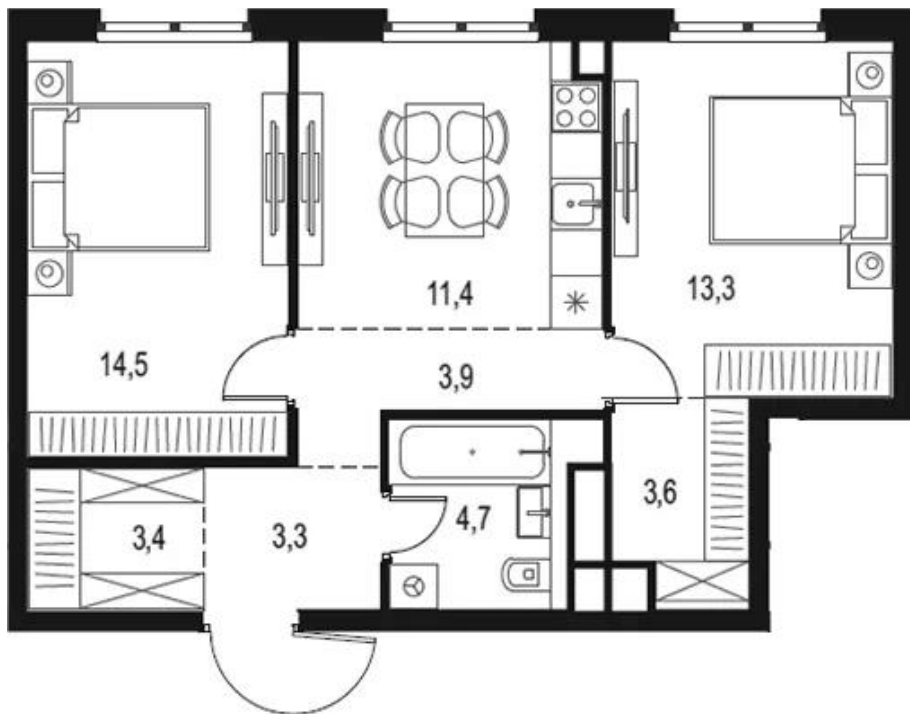

Название ЖК: **Level Нижегородская**
Класс жилья: **Комфорт**

Год постройки: **2026 г.**

Планировки

Студия

от **10 280 497**

Количество комнат	Студия
Общая площадь	22.6 м ²
Стоимость за м ²	руб. 454 889
Жилая площадь	15.7 м ²
Этаж	21
Этажей в доме	29
Тип санузла	Совмещенный

Планировки

1-к.квартира

от 15 452 320

Количество комнат	1
Общая площадь	35.6 м ²
Стоимость за м ²	руб. 434 054
Жилая площадь	13.6 м ²
Площадь кухни	10 м ²
Этаж	28
Этажей в доме	29
Тип санузла	Совмещенный

Планировки

2-к.квартира

от **19 830 567**

Количество комнат	2
Общая площадь	58.1 м ²
Стоимость за м ²	руб. 341 318
Жилая площадь	27.8 м ²
Площадь кухни	11.4 м ²
Этаж	12
Этажей в доме	29
Тип санузла	Совмещенный

3-к.квартира

от **29 538 977**

Количество комнат	3
Общая площадь	91.1 м ²
Стоимость за м ²	руб. 324 248
Жилая площадь	46.1 м ²
Площадь кухни	24.4 м ²
Этаж	27
Этажей в доме	29
Тип санузла	3

Специалист по недвижимости