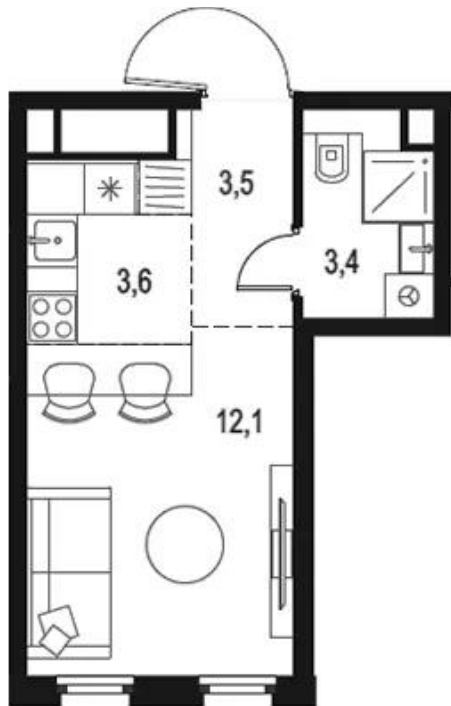

Название ЖК: **Level Нижегородская**
Класс жилья: **Комфорт**

Год постройки: **2026 г.**

Планировки

Студия

от **10 280 497**

Количество комнат	Студия
Общая площадь	22.6 м ²
Стоимость за м ²	руб. 454 889
Жилая площадь	15.7 м ²
Этаж	21
Этажей в доме	29
Тип санузла	Совмещенный

Планировки

1-к.квартира

от 15 452 320

Количество комнат	1
Общая площадь	35.6 м ²
Стоимость за м ²	руб. 434 054
Жилая площадь	13.6 м ²
Площадь кухни	10 м ²
Этаж	28
Этажей в доме	29
Тип санузла	Совмещенный

Планировки

2-к.квартира

от **19 830 567**

Количество комнат	2
Общая площадь	58.1 м ²
Стоимость за м ²	руб. 341 318
Жилая площадь	27.8 м ²
Площадь кухни	11.4 м ²
Этаж	12
Этажей в доме	29
Тип санузла	Совмещенный