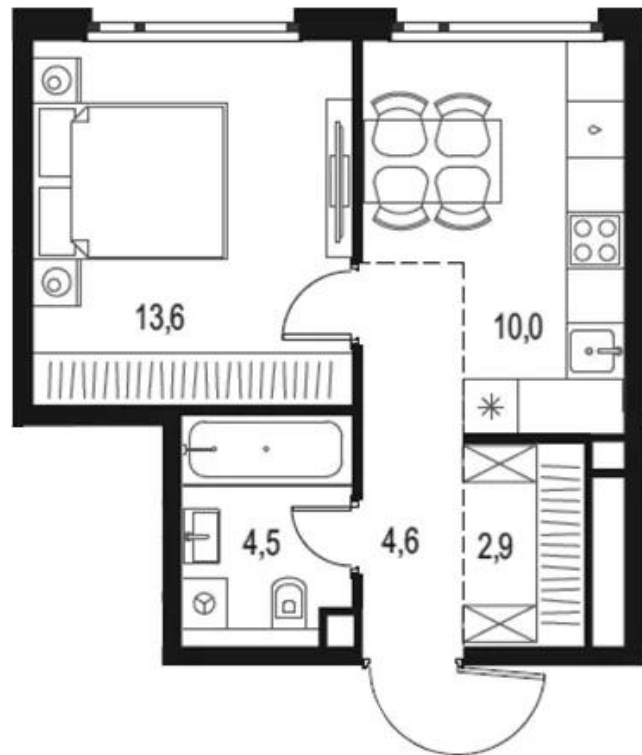

Название ЖК: **Level Нижегородская**
Класс жилья: **Комфорт**

Год постройки: **2026 г.**

Планировки

Студия

от **10 280 497**

Количество комнат	Студия
Общая площадь	22.6 м ²
Стоимость за м ²	руб. 454 889
Жилая площадь	15.7 м ²
Этаж	21
Этажей в доме	29
Тип санузла	Совмещенный

Планировки

1-к.квартира

от 15 452 320

Количество комнат	1
Общая площадь	35.6 м ²
Стоимость за м ²	руб. 434 054
Жилая площадь	13.6 м ²
Площадь кухни	10 м ²
Этаж	28
Этажей в доме	29
Тип санузла	Совмещенный

Планировки

2-к.квартира

от **19 830 567**

Количество комнат	2
Общая площадь	58.1 м ²
Стоимость за м ²	руб. 341 318
Жилая площадь	27.8 м ²
Площадь кухни	11.4 м ²
Этаж	12
Этажей в доме	29
Тип санузла	Совмещенный