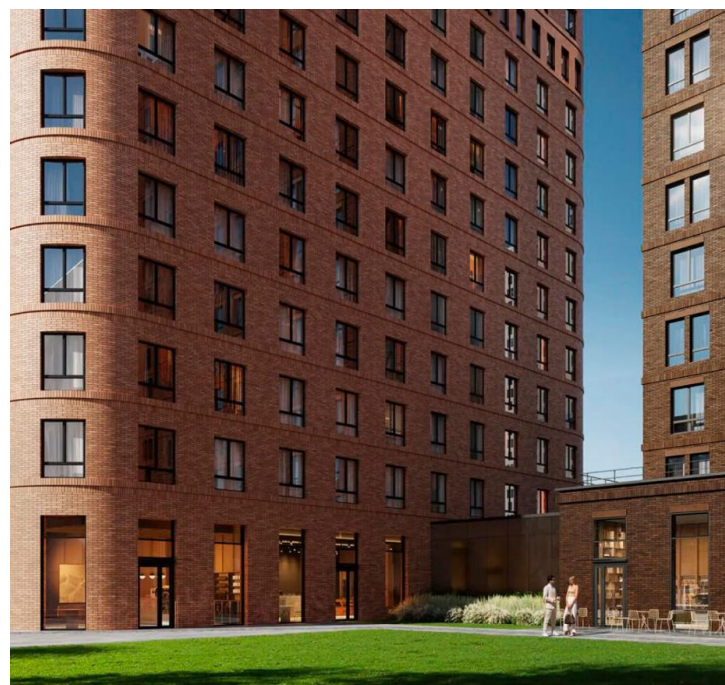

Продажа

Level Нижегородская - Купить квартиру Комфорт-класса

Москва, Нижегородский

Перовское шоссе,

 Нижегородская

 Нижегородская

 Перово

 руб. **10 280 497**

Современный проект архитектурного бюро «ARCH(E)TYPE», возведенный по технологии газобетонного-монолитного строительства с комбинированными фасадами. В проекте представлено множество планировочных решений: от студий до просторных 4х-комнатных квартир. Все лоты сдаются с 3 видами отделки, высотой потолков 2,85 метров, увеличенными и панорамными окнами.

Территория комплекса благоустроена: имеется закрытый двор-парк, детские площадки, спортивные площадки с элементами ворк-аута, эко-тропики, места для работы и отдыха с Wi-Fi. В общественных зонах ведется видеонаблюдение. Для входа в жилую часть и на территорию паркинга предоставляется единый ключ доступа.