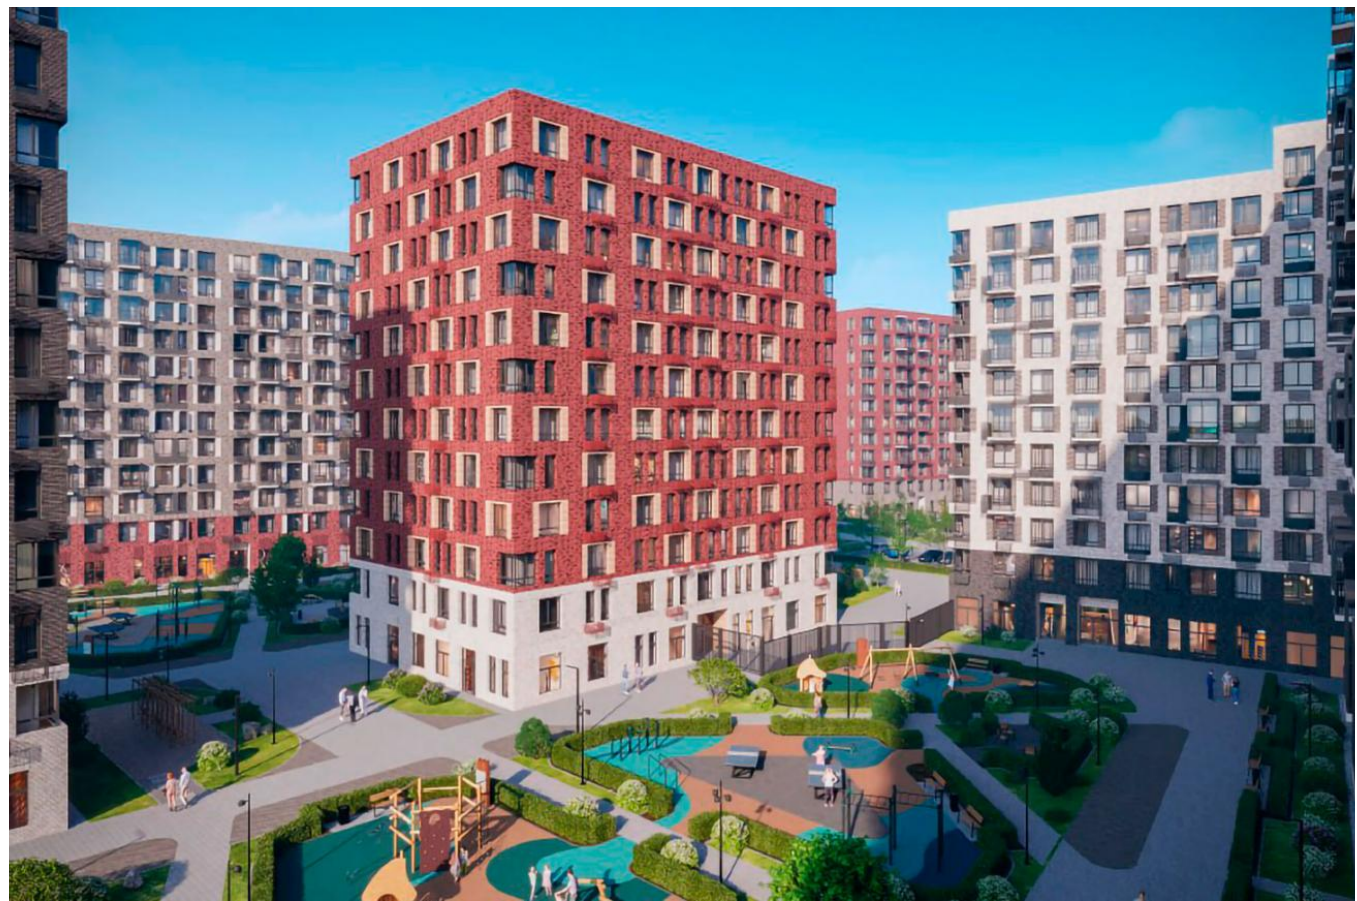

Данный жилой комплекс — современный проект ГК Самолет, возведенный по технологии кирпично-монолитного строительства с фасадами, облицованными кирпичом. Первые этажи отведены под коммерческие помещения.

В проекте представлено множество планировочных решений — от студий до просторных 4х-комнатных квартир. Лоты сдаются с чистовой отделкой, увеличенными окнами с угловым остеклением, высотой потолков 3 метра.

Территория комплекса благоустроена и закрыта от автомобилей. Имеются площадки для воркаута, игр в баскетбол и пинг-понг, велодорожки, бульвар для неспешных прогулок, поликлиника, физкультурно-оздоровительный комплекс и торгово-развлекательный центр. На территории комплекса есть 4 детских сада, школа и поликлиника. Для автовладельцев предусмотрены многоуровневые паркинги.

Жилой комплекс расположен в окружении зеленых зон, в районе с хорошо развитой инфраструктурой. В пешей доступности от комплекса находятся продовольственные магазины, аптеки, кафе и рестораны. До метро «Домодедовская» дорога на автомобиле занимает 30 минут.