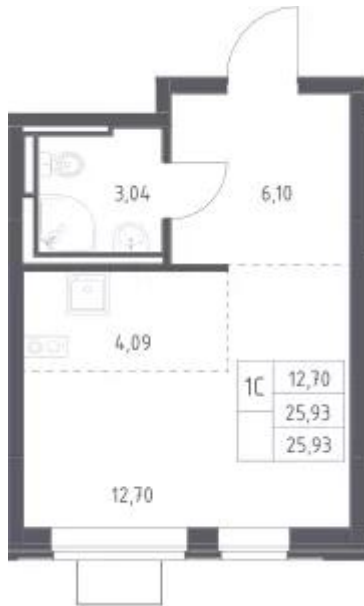

В проекте представлено множество планировочных решений — от студий до просторных 4х-комнатных квартир. Лоты сдаются с чистовой отделкой, увеличенными окнами с угловым остеклением, высотой потолков 3 метра.

## Студия

от **4 212 136**

Количество комнат	Студия
Общая площадь	25,93 м <sup>2</sup>
Стоимость за м <sup>2</sup>	руб. 162 443
Жилая площадь	16,79 м <sup>2</sup>
Этаж	6
Этажей в доме	12
Тип санузла	Совмещенный