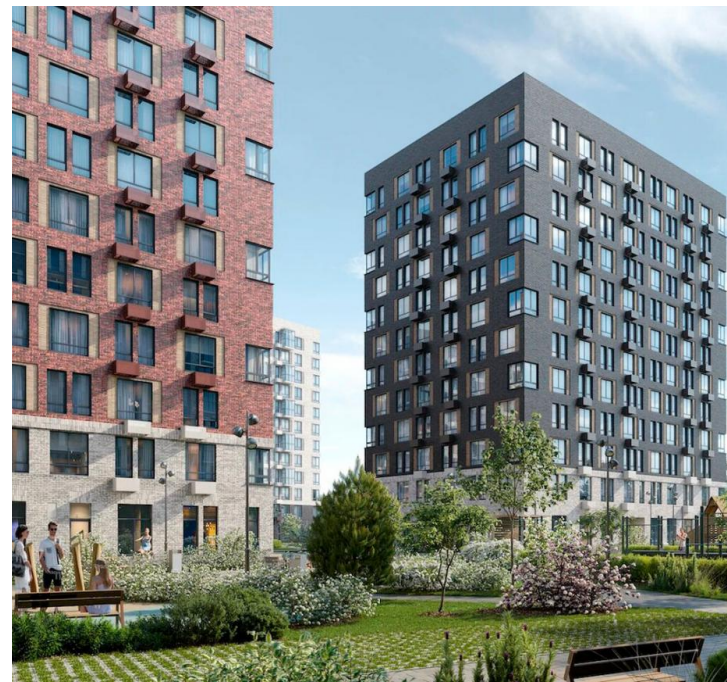

## **Богдановский лес**

Москва,

деревня Богданиха

 Домодедовская

 руб. **4 212 136**

Данный жилой комплекс — современный проект ГК Самолет, возведенный по технологии кирпично-монолитного строительства с фасадами, облицованными кирпичом. Первые этажи отведены под коммерческие помещения.

В проекте представлено множество планировочных решений — от студий до просторных 4х-комнатных квартир. Лоты сдаются с чистовой отделкой, увеличенными окнами с угловым остеклением, высотой потолков 3 метра.