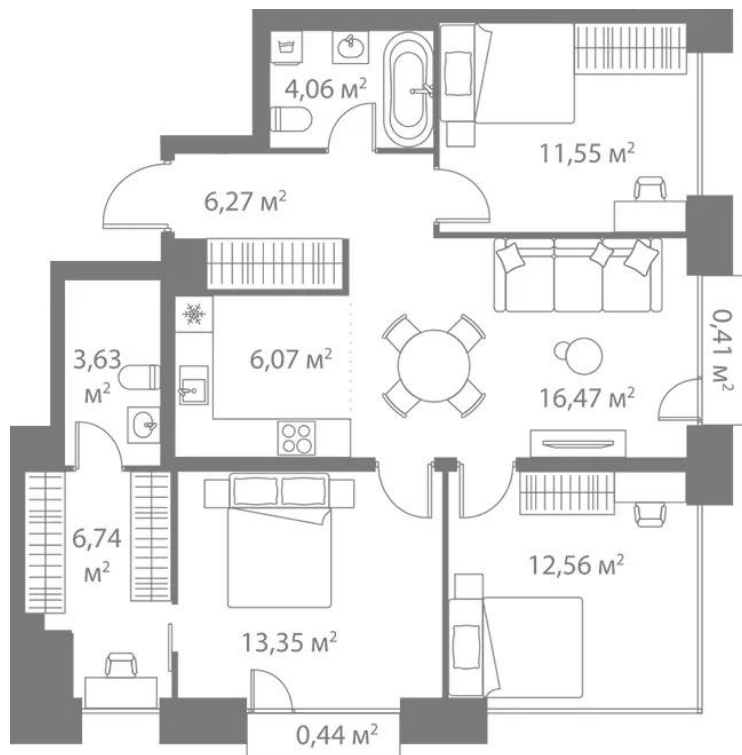

### 1-к.квартира

от **19 200 972**

Количество комнат	1
Общая площадь	38.65 м <sup>2</sup>
Стоимость за м <sup>2</sup>	руб. 496 791
Жилая площадь	12.91 м <sup>2</sup>
Площадь кухни	14.85 м <sup>2</sup>
Этаж	3
Этажей в доме	25
Тип санузла	Совмещенный

## Планировки

## 2-к.квартира

от **25 815 308**

Количество комнат	2
Общая площадь	58,38 м²
Стоимость за м²	руб. 442 194
Жилая площадь	23,82 м²
Площадь кухни	19,98 м²
Этаж	16
Этажей в доме	25
Тип санузла	3