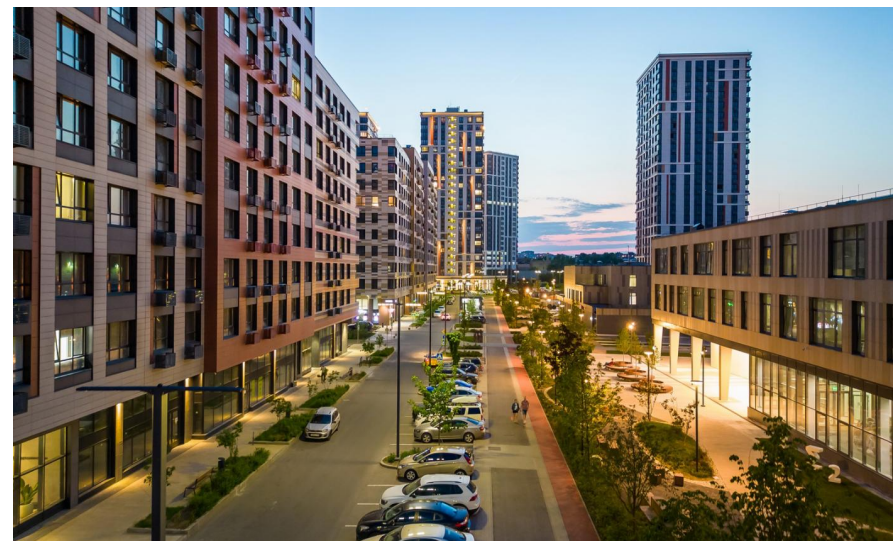

## LIFE Варшавская

Москва, Москворечье-Сабурово

Каширский проезд,

♦ руб. **16 475 130**

Проект представляет собой уютный жилой квартал европейского типа с большой территорией озеленения. Всего на территории комплекса построены 11 высотных башен, а также 7 жилых кварталов — урбан-блоков переменной высотности от 6 до 12 этажей.

В жилом комплексе предложено множество планировочных решений: в наличии квартиры, как классического типа, так и европланировки. В ЖК детально продумана внутренняя инфраструктура: в квартале предусмотрено 3 детских сада, 1 школа, 3 многоуровневых наземных паркинга, все первые этажи отданы под коммерческие помещения. В проекте прекрасное благоустройство, собственный бульвар и сквер, а также крупнейшие парки и лесные массивы в окружении.

ЖК возводится на юге Москвы в 5 пешком от станции метро «Варшавская». Недалеко от комплекса проходят два скоростных шоссе — Варшавское и Каширское. В пешей доступности располагается железнодорожная станция «Коломенское» Павелецкого направления, откуда можно удобно добраться до центра столицы или за город.