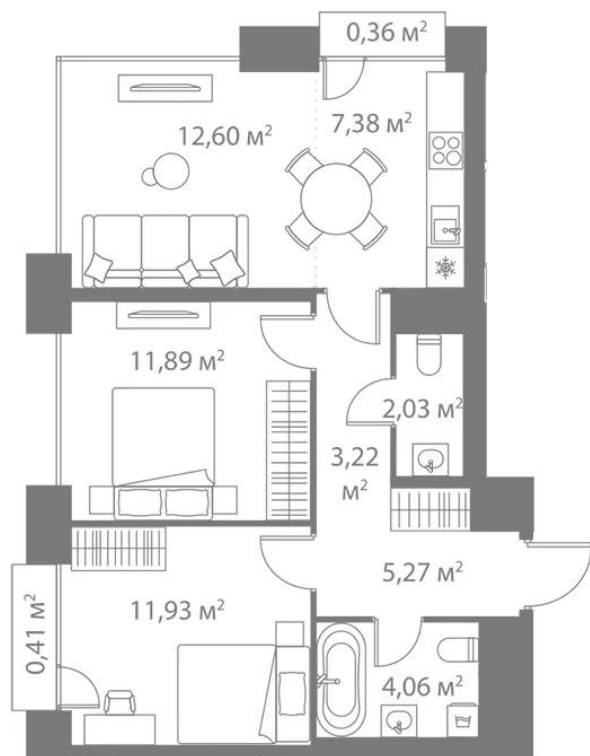

## Студия

от **16 475 130**

Количество комнат	Студия
Общая площадь	28.6 м <sup>2</sup>
Стоимость за м <sup>2</sup>	руб. 576 053
Жилая площадь	19.82 м <sup>2</sup>
Этаж	13
Этажей в доме	13
Тип санузла	Совмещенный

## Планировки

### 1-к.квартира

от **19 200 972**

Количество комнат	1
Общая площадь	38.65 м <sup>2</sup>
Стоимость за м <sup>2</sup>	руб. 496 791
Жилая площадь	12.91 м <sup>2</sup>
Площадь кухни	14.85 м <sup>2</sup>
Этаж	3
Этажей в доме	25
Тип санузла	Совмещенный

## 2-к.квартира

от **25 815 308**

Количество комнат	2
Общая площадь	58,38 м²
Стоимость за м²	руб. 442 194
Жилая площадь	23,82 м²
Площадь кухни	19,98 м²
Этаж	16
Этажей в доме	25
Тип санузла	3