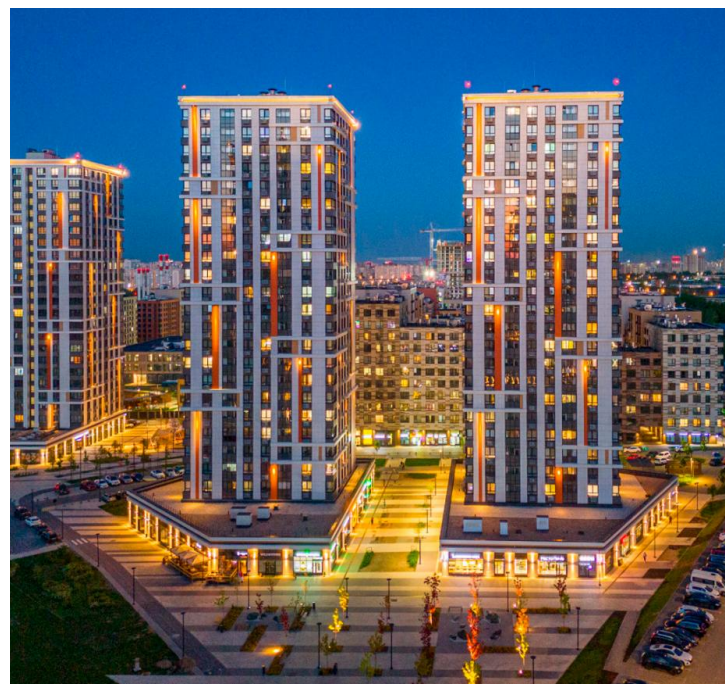

## LIFE Варшавская

Москва, Москворечье-Сабурово

Каширский проезд,

♦ руб. **16 475 130**

Проект представляет собой уютный жилой квартал европейского типа с большой территорией озеленения. Всего на территории комплекса построены 11 высотных башен, а также 7 жилых кварталов — урбан-блоков переменной высотности от 6 до 12 этажей.

ЖК возводится на юге Москвы в 5 пешком от станции метро «Варшавская». Недалеко от комплекса проходят два скоростных шоссе — Варшавское и Каширское. В пешей доступности располагается железнодорожная станция «Коломенское» Павелецкого направления, откуда можно удобно добраться до центра столицы или за город.