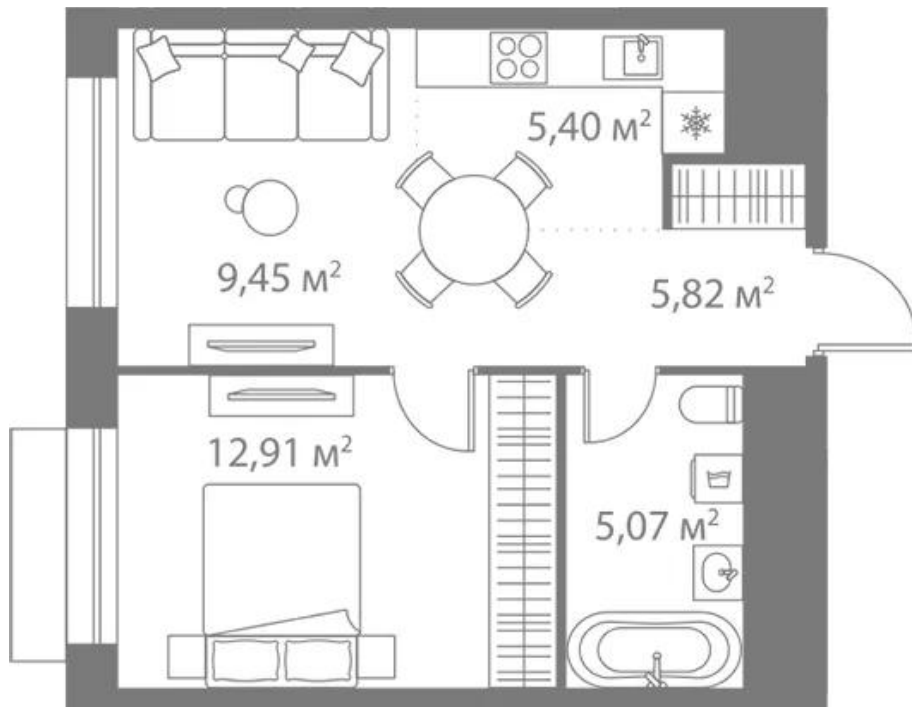

## Планировки

## Студия

от **16 475 130**

Количество комнат	Студия
Общая площадь	28.6 м <sup>2</sup>
Стоимость за м <sup>2</sup>	руб. 576 053
Жилая площадь	19.82 м <sup>2</sup>
Этаж	13
Этажей в доме	13
Тип санузла	Совмещенный

### 1-к.квартира

от **19 200 972**

Количество комнат	1
Общая площадь	38.65 м <sup>2</sup>
Стоимость за м <sup>2</sup>	руб. 496 791
Жилая площадь	12.91 м <sup>2</sup>
Площадь кухни	14.85 м <sup>2</sup>
Этаж	3
Этажей в доме	25
Тип санузла	Совмещенный