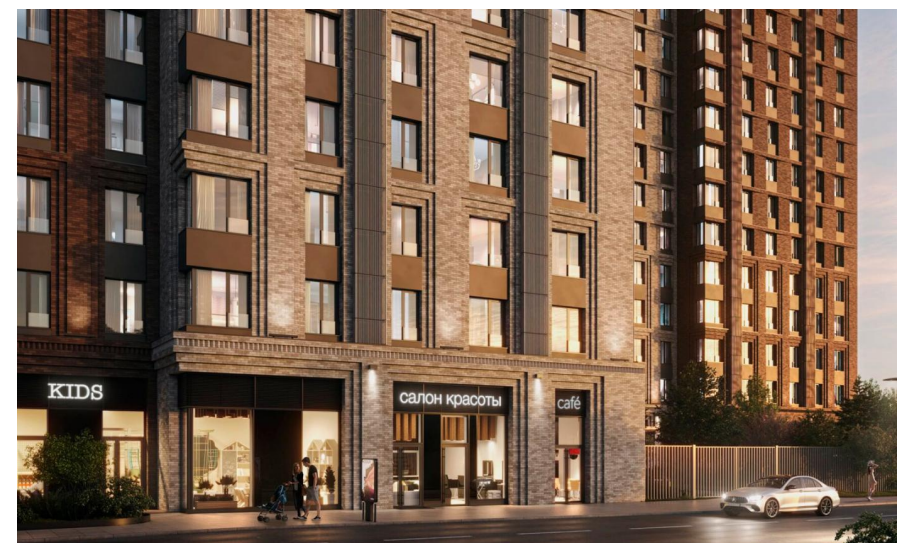

## **Продажа квартиры в новостройке Twelve, Москва, комфорт класс**

Москва, Нагорный

Электролитный проезд,

📍 Нагорная

💎 руб. **16 451 760**

Современный проект архитектурных бюро HAAST и GENPRO, возведенный по технологии кирпично-монолитного строительства с вентилируемыми фасадами из кирпича. В комплексе предусмотрены душевые для мытья лап собак и велосипедных колес. В лобби расположен ресепшен и лаунж-зоны. Вход осуществляется через биометрический доступ. В проекте представлено множество планировочных решений — от студий до 5-комнатных квартир, среди которых квартиры Top Floor. Все лоты сдаются с базовой отделкой, увеличенными или панорамными окнами и высотой потолков до 4,1 метров. Территория комплекса благоустроена — ландшафтный дизайн выполнен бюро GAFA. Имеется детский сад на 120 мест, для автовладельцев предусмотрен 2-уровневый подземный паркинг. Ведется круглосуточное видеонаблюдение. Жилой комплекс расположен в Нагорном районе Москвы. Инфраструктура района развита хорошо — в пешей доступности находятся продовольственные магазины, образовательные учреждения, салоны красоты, СПА, торговые и спортивные центры. До станции метро «Нагорная» дорога занимает 10 минут пешком.

Название ЖК: **Twelve**  
Класс жилья: **Комфорт**

Год постройки: **2026 г.**