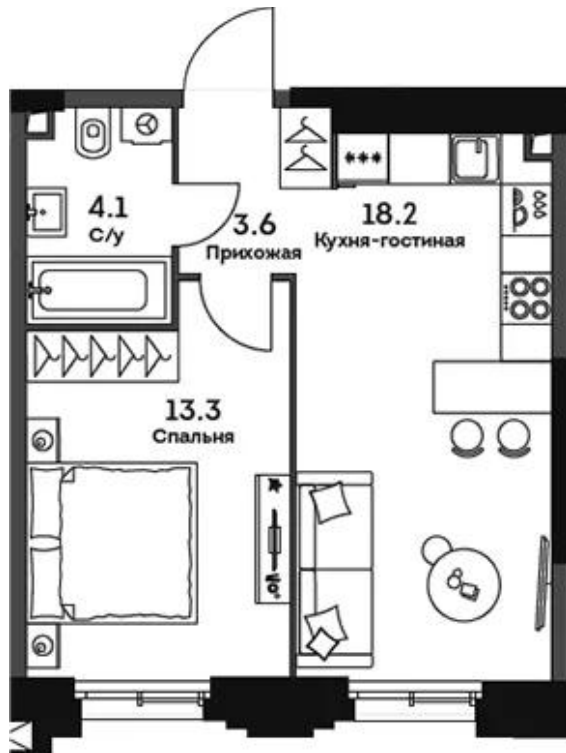

## Планировки

## Студия

от 16 451 760

Количество комнат	Студия
Общая площадь	31.2 м <sup>2</sup>
Стоимость за м <sup>2</sup>	руб. 527 300
Жилая площадь	22.1 м <sup>2</sup>
Этаж	19
Этажей в доме	34
Тип санузла	Совмещенный

## 1-к.квартира от 18 384 800

Количество комнат	1
Общая площадь	39.2 м <sup>2</sup>
Стоимость за м <sup>2</sup>	руб. 469 000
Жилая площадь	13.3 м <sup>2</sup>
Площадь кухни	18.2 м <sup>2</sup>
Этаж	6
Этажей в доме	34
Тип санузла	Совмещенный