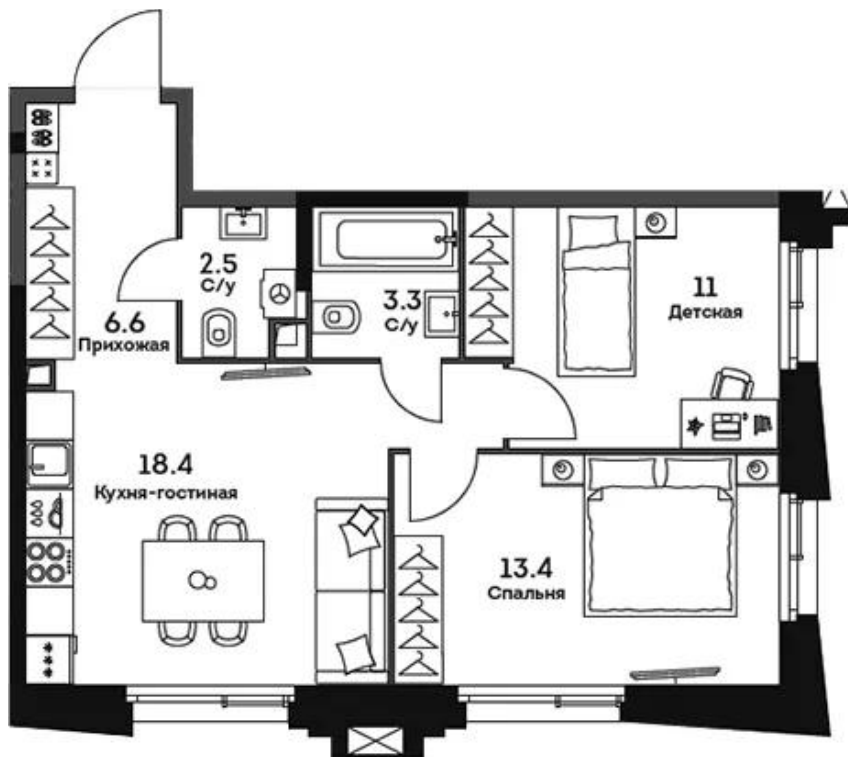

Планировки

2-к.квартира

от 24 635 210

Количество комнат	2
Общая площадь	55.1 м²
Стоимость за м²	руб. 447 100
Жилая площадь	24.4 м²
Площадь кухни	18.4 м²
Этаж	11
Этажей в доме	34
Тип санузла	3