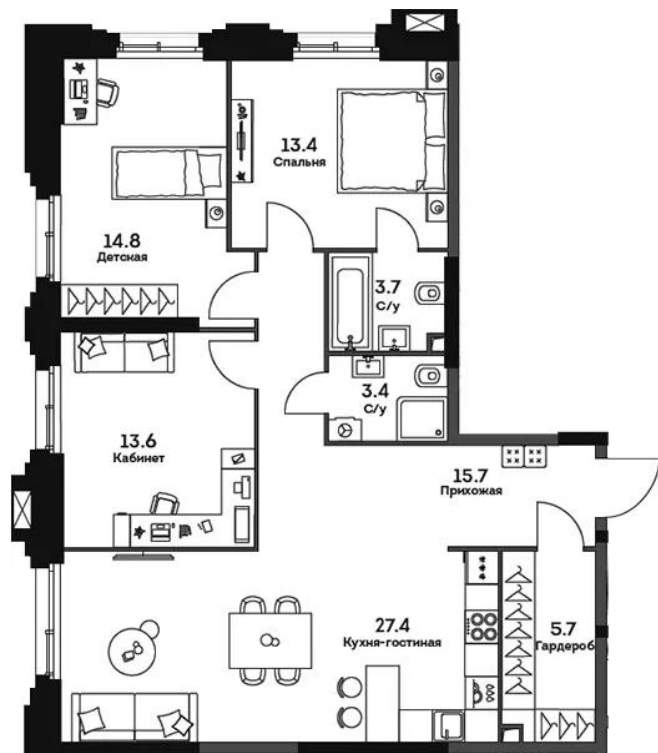

## Планировки

## 1-к.квартира от 18 384 800

Количество комнат	1
Общая площадь	39.2 м <sup>2</sup>
Стоимость за м <sup>2</sup>	руб. 469 000
Жилая площадь	13.3 м <sup>2</sup>
Площадь кухни	18.2 м <sup>2</sup>
Этаж	6
Этажей в доме	34
Тип санузла	Совмещенный

## 2-к.квартира

от 24 635 210

Количество комнат	2
Общая площадь	55.1 м <sup>2</sup>
Стоимость за м <sup>2</sup>	руб. 447 100
Жилая площадь	24.4 м <sup>2</sup>
Площадь кухни	18.4 м <sup>2</sup>
Этаж	11
Этажей в доме	34
Тип санузла	3