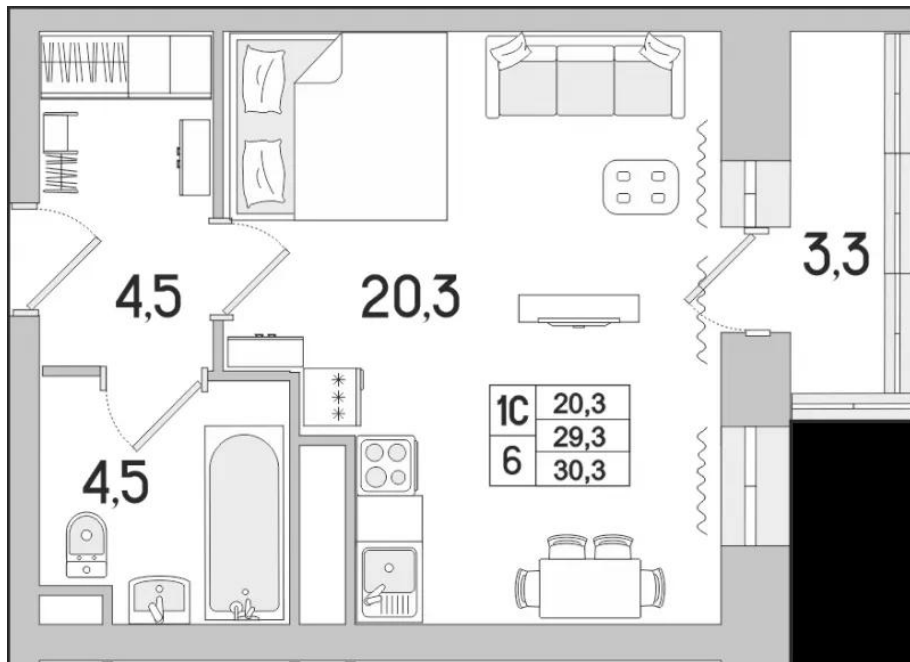

Название ЖК: **Идеал**

Год постройки: **2025 г.**

Планировки

Студия

от **5 338 921**

Количество комнат	Студия
Общая площадь	29.3 м ²
Стоимость за м ²	руб. 182 216
Жилая площадь	20.3 м ²
Этаж	3
Этажей в доме	13
Тип санузла	Совмещенный

Планировки

1-к.квартира

от **7 382 273**

Количество комнат	1
Общая площадь	44.8 м ²
Стоимость за м ²	руб. 164 783
Жилая площадь	16.1 м ²
Площадь кухни	17.6 м ²
Этаж	8
Этажей в доме	13
Тип санузла	Совмещенный