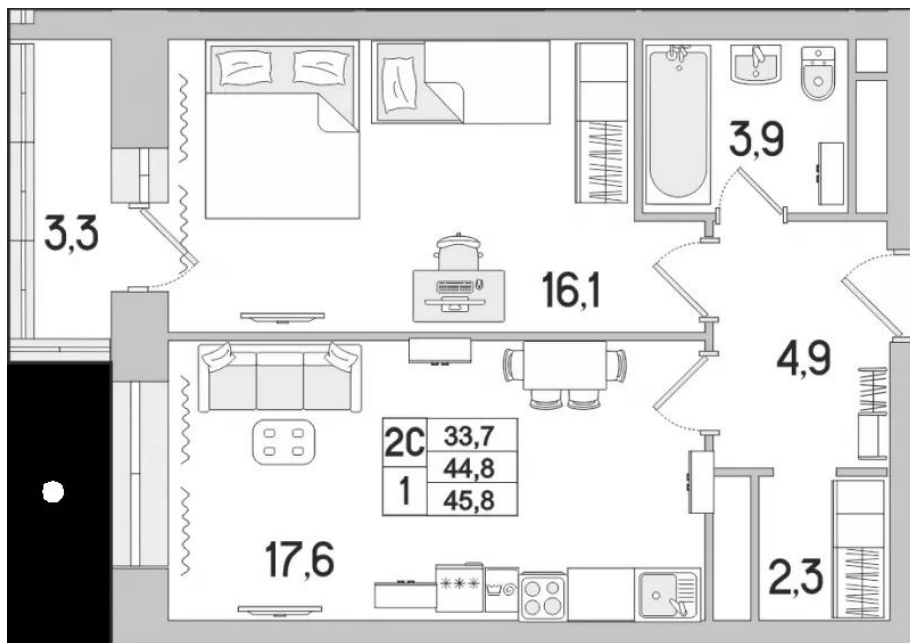

Название ЖК: **Идеал**

Год постройки: **2025 г.**

Планировки

Студия

от **5 338 921**

Количество комнат	Студия
Общая площадь	29.3 м ²
Стоимость за м ²	руб. 182 216
Жилая площадь	20.3 м ²
Этаж	3
Этажей в доме	13
Тип санузла	Совмещенный

Планировки

1-к.квартира

от **7 382 273**

Количество комнат	1
Общая площадь	44.8 м ²
Стоимость за м ²	руб. 164 783
Жилая площадь	16.1 м ²
Площадь кухни	17.6 м ²
Этаж	8
Этажей в доме	13
Тип санузла	Совмещенный