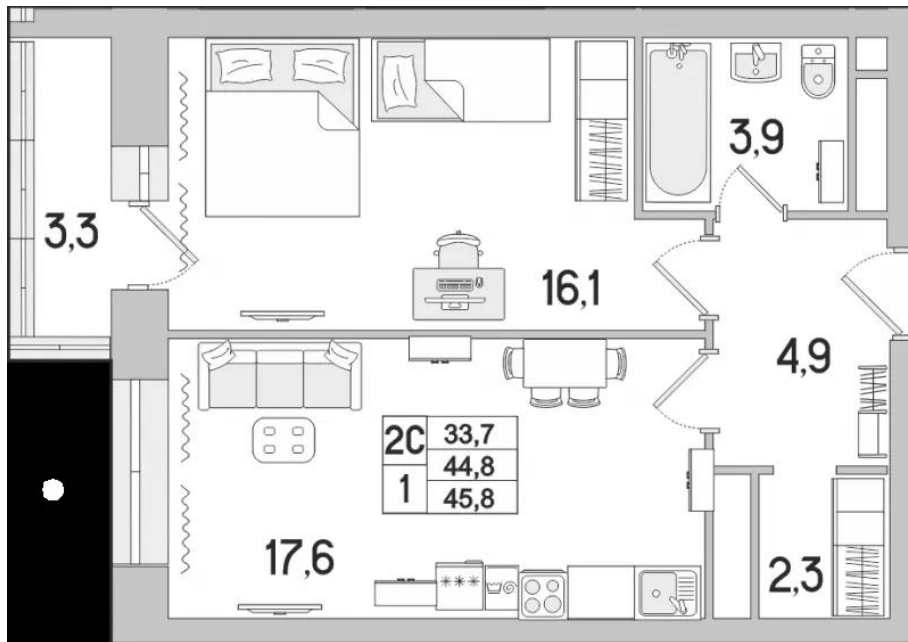

Название ЖК: **Идеал**

Год постройки: **2025 г.**

Планировки

Студия

от **5 338 921**

Количество комнат	Студия
Общая площадь	29.3 м ²
Стоимость за м ²	руб. 182 216
Жилая площадь	20.3 м ²
Этаж	3
Этажей в доме	13
Тип санузла	Совмещенный

Планировки

1-к.квартира

от **7 382 273**

Количество комнат	1
Общая площадь	44.8 м ²
Стоимость за м ²	руб. 164 783
Жилая площадь	16.1 м ²
Площадь кухни	17.6 м ²
Этаж	8
Этажей в доме	13
Тип санузла	Совмещенный