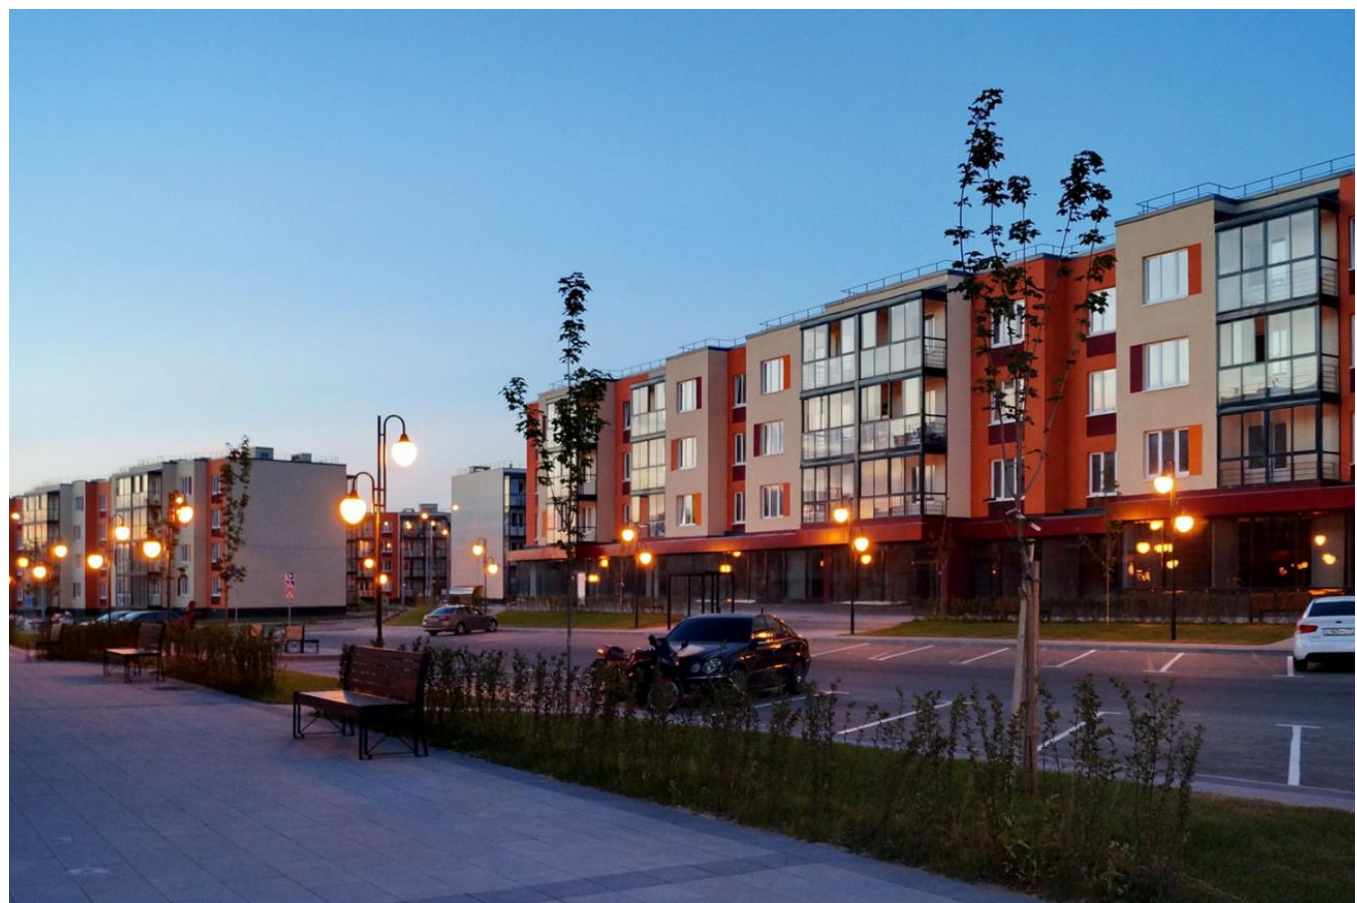

**Продажа**

**Шолохово**

Москва,

деревня Шолохово, ул Юности

◆ руб. **5 827 625**

Жилой комплекс представляет собой современный малоэтажный проект, возведенный по технологии газо-бетонного строительства с фасадами из штукатурки. Первые этажи отведены под коммерческие помещения.

В проекте представлено большое количество планировочных решений — от студий до просторных 3х-комнатных квартир с возможностью ремонта «под ключ».

Территория комплекса благоустроена — имеется уютный зеленый двор с детской площадкой, рядом - детский сад на 120 мест, кафе, магазины.

Жилой комплекс расположен в окружении лесного массива, в 20 минутах езды от МКАД. В районе имеется все необходимое, в пешей доступности продовольственные магазины, образовательные и медицинские учреждения, аптеки и рестораны.

Название ЖК: **Шолохово**

Год постройки: **2024 г.**