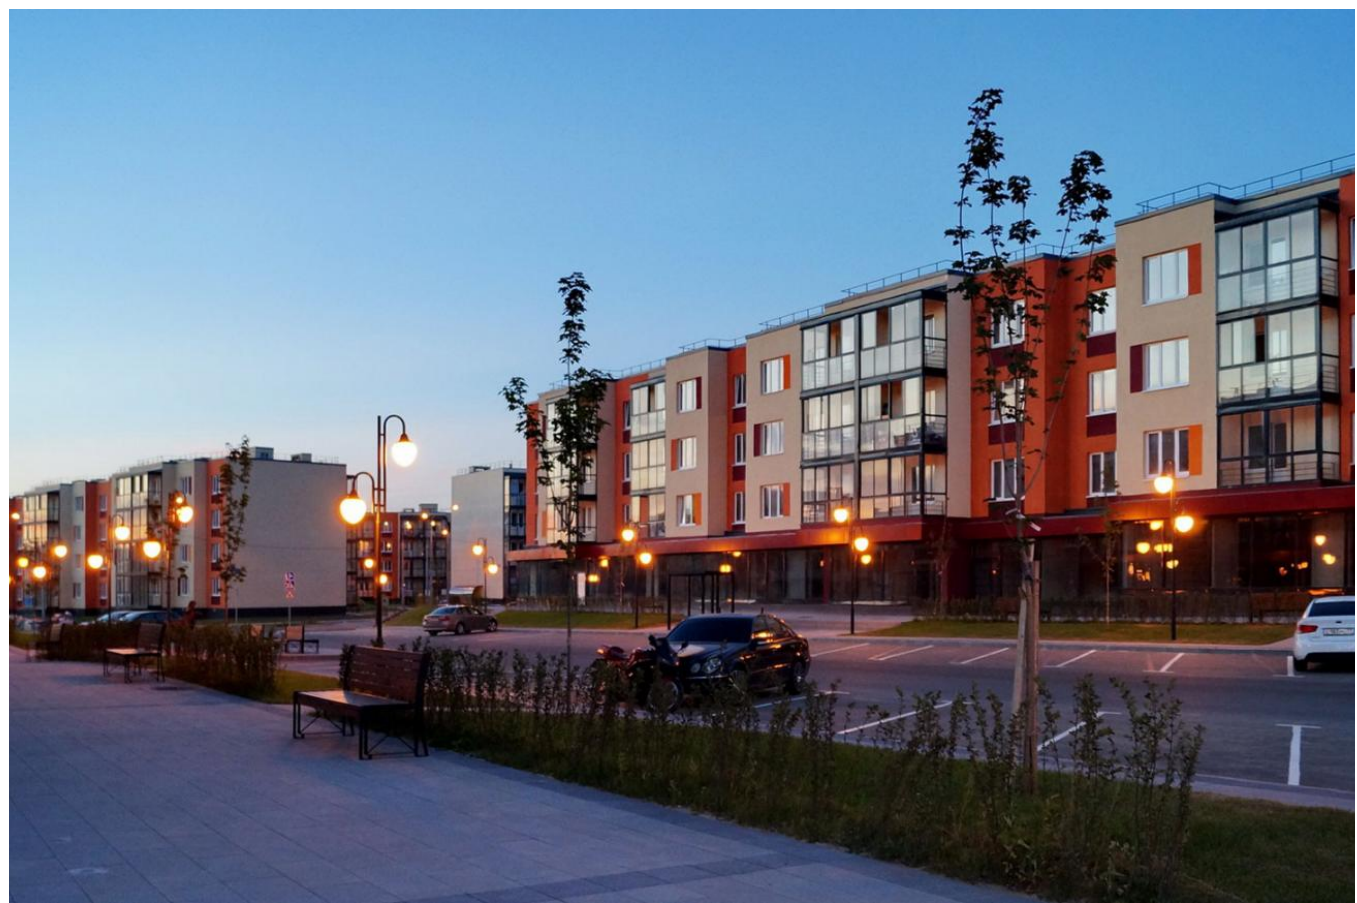

Продажа

Шолохово

Москва,

деревня Шолохово, ул Юности

◆ руб. **5 827 625**

Жилой комплекс представляет собой современный малоэтажный проект, возведенный по технологии газо-бетонного строительства с фасадами из штукатурки. Первые этажи отведены под коммерческие помещения.

В проекте представлено большое количество планировочных решений — от студий до просторных 3х-комнатных квартир с возможностью ремонта «под ключ».

Территория комплекса благоустроена — имеется уютный зеленый двор с детской площадкой, рядом - детский сад на 120 мест, кафе, магазины.

Жилой комплекс расположен в окружении лесного массива, в 20 минутах езды от МКАД. В районе имеется все необходимое, в пешей доступности продовольственные магазины, образовательные и медицинские учреждения, аптеки и рестораны.