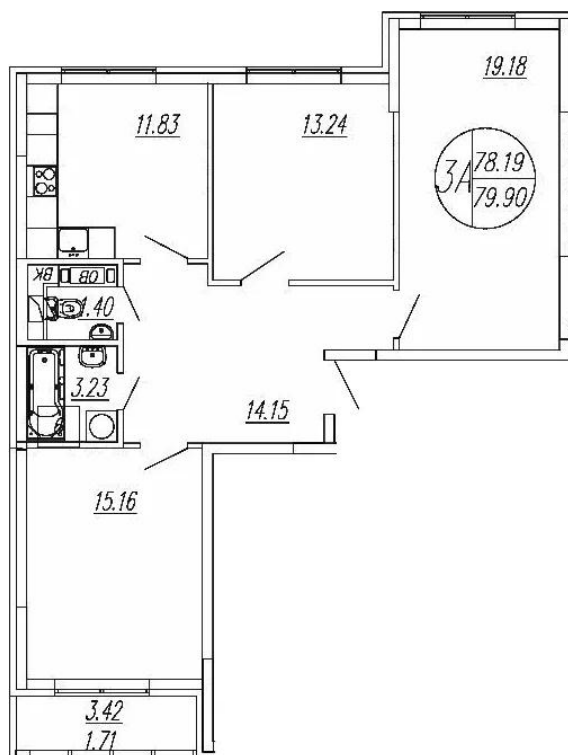

Планировки

3-к.квартира

от 9 309 238

Количество комнат	3
Общая площадь	78.19 м²
Стоимость за м²	руб. 119 059
Жилая площадь	47.58 м²
Площадь кухни	11.83 м²
Этаж	4
Этажей в доме	4
Тип санузла	Раздельный