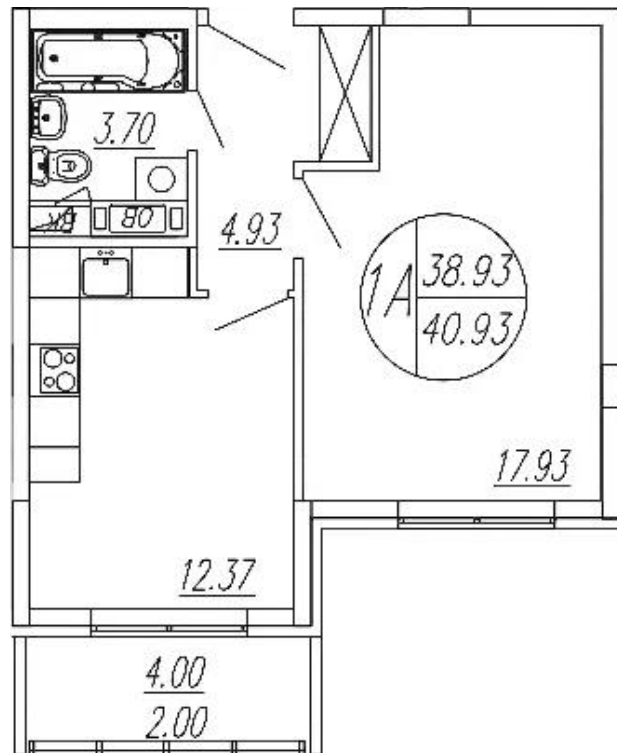

Название ЖК: **Шолохово**

Год постройки: **2024 г.**

Планировки

1-к.квартира

от **5 827 625**

Количество комнат	1
Общая площадь	38.93 м ²
Стоимость за м ²	руб. 149 695
Жилая площадь	17.93 м ²
Площадь кухни	12.37 м ²
Этаж	4
Этажей в доме	4
Тип санузла	Совмещенный

Планировки

2-к.квартира

от 8 906 019

Количество комнат	2
Общая площадь	61.51 м ²
Стоимость за м ²	руб. 144 790
Жилая площадь	36.23 м ²
Площадь кухни	11.49 м ²
Этаж	1
Этажей в доме	4
Тип санузла	Раздельный

Планировки

3-к.квартира

от 9 309 238

Количество комнат	3
Общая площадь	78.19 м ²
Стоимость за м ²	руб. 119 059
Жилая площадь	47.58 м ²
Площадь кухни	11.83 м ²
Этаж	4
Этажей в доме	4
Тип санузла	Раздельный