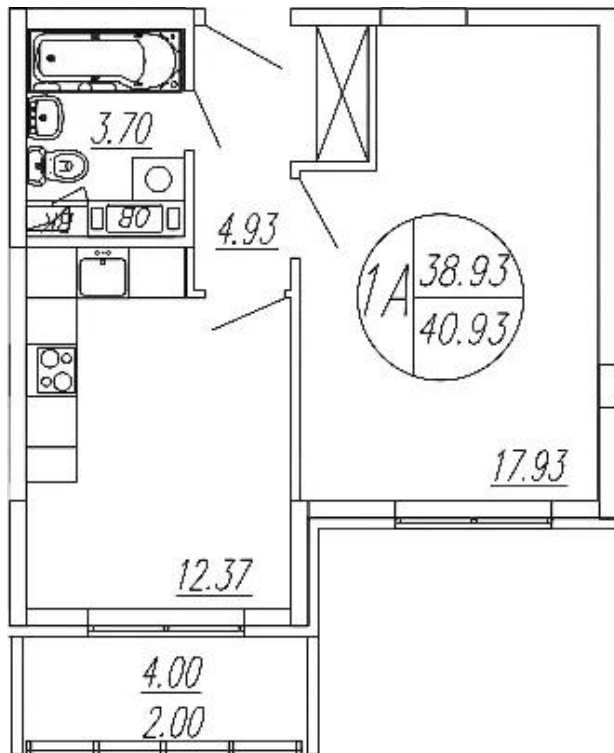

## Планировки

## 1-к.квартира

от **5 827 625**

Количество комнат	1
Общая площадь	38.93 м <sup>2</sup>
Стоимость за м <sup>2</sup>	руб. 149 695
Жилая площадь	17.93 м <sup>2</sup>
Площадь кухни	12.37 м <sup>2</sup>
Этаж	4
Этажей в доме	4
Тип санузла	Совмещенный

## 2-к.квартира

от 8 906 019

Количество комнат	2
Общая площадь	61.51 м²
Стоимость за м²	руб. 144 790
Жилая площадь	36.23 м²
Площадь кухни	11.49 м²
Этаж	1
Этажей в доме	4
Тип санузла	Раздельный