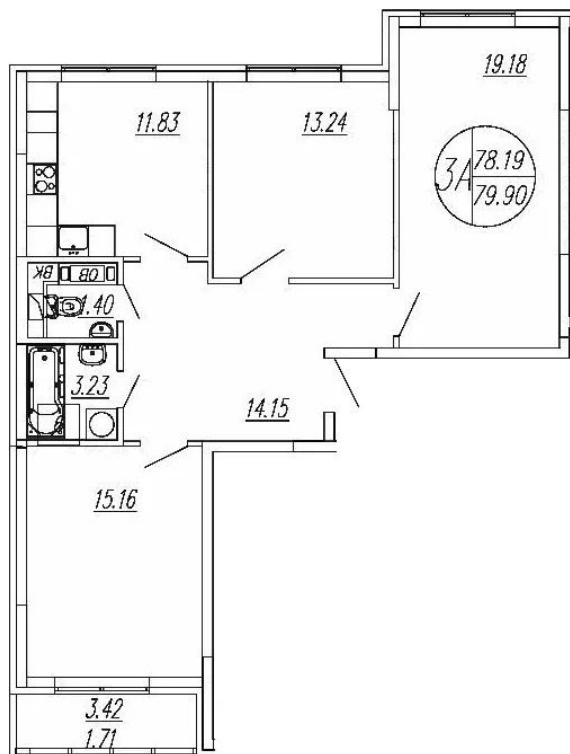

Название ЖК: **Шолохово**

Год постройки: **2024 г.**

Планировки

1-к.квартира

от **5 827 625**

Количество комнат	1
Общая площадь	38.93 м ²
Стоимость за м ²	руб. 149 695
Жилая площадь	17.93 м ²
Площадь кухни	12.37 м ²
Этаж	4
Этажей в доме	4
Тип санузла	Совмещенный

Планировки

2-к.квартира

от 8 906 019

Количество комнат	2
Общая площадь	61.51 м ²
Стоимость за м ²	руб. 144 790
Жилая площадь	36.23 м ²
Площадь кухни	11.49 м ²
Этаж	1
Этажей в доме	4
Тип санузла	Раздельный

Планировки

3-к.квартира

от 9 309 238

Количество комнат	3
Общая площадь	78.19 м ²
Стоимость за м ²	руб. 119 059
Жилая площадь	47.58 м ²
Площадь кухни	11.83 м ²
Этаж	4
Этажей в доме	4
Тип санузла	Раздельный