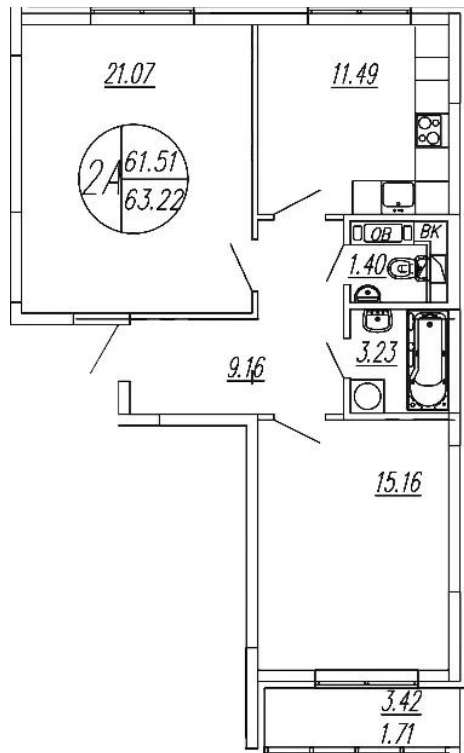

Планировки

2-к.квартира

от 8 906 019

Количество комнат	2
Общая площадь	61.51 м²
Стоимость за м²	руб. 144 790
Жилая площадь	36.23 м²
Площадь кухни	11.49 м²
Этаж	1
Этажей в доме	4
Тип санузла	Раздельный