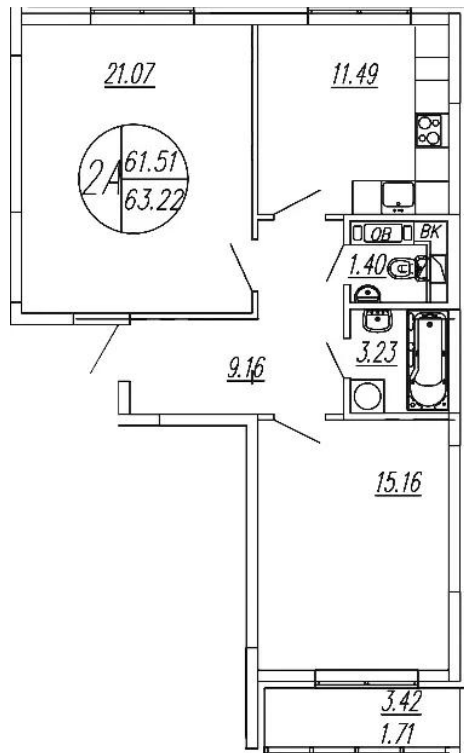

Название ЖК: **Шолохово**

Год постройки: **2024 г.**

Планировки

1-к.квартира

от **5 827 625**

Количество комнат	1
Общая площадь	38.93 м ²
Стоимость за м ²	руб. 149 695
Жилая площадь	17.93 м ²
Площадь кухни	12.37 м ²
Этаж	4
Этажей в доме	4
Тип санузла	Совмещенный

Планировки

2-к.квартира

от 8 906 019

Количество комнат	2
Общая площадь	61.51 м ²
Стоимость за м ²	руб. 144 790
Жилая площадь	36.23 м ²
Площадь кухни	11.49 м ²
Этаж	1
Этажей в доме	4
Тип санузла	Раздельный

Планировки

3-к.квартира

от 9 309 238

Количество комнат	3
Общая площадь	78.19 м ²
Стоимость за м ²	руб. 119 059
Жилая площадь	47.58 м ²
Площадь кухни	11.83 м ²
Этаж	4
Этажей в доме	4
Тип санузла	Раздельный