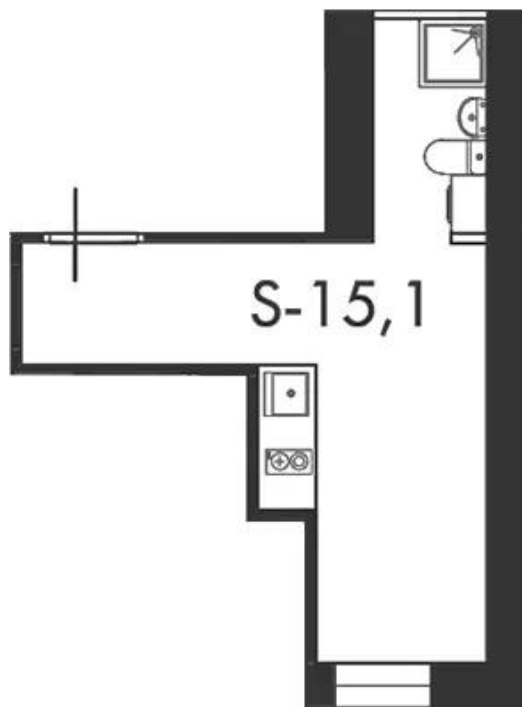

Название ЖК: **Апартаменты на Каширском шоссе**
Класс жилья: **Комфорт**

Год постройки: **2003 г.**

Планировки

Студия, 26 м², 1 эт.

от 7 300 000

Количество комнат	Студия
Общая площадь	26 м ²
Стоимость за м ²	руб. 280 769
Жилая площадь	26 м ²
Этаж	1
Этажей в доме	5
Тип санузла	Совмещенный

Планировки

Студия, 24.3 м², 1 эт.

от 7 300 000

Количество комнат	Студия
Общая площадь	24.3 м ²
Стоимость за м ²	руб. 300 412
Жилая площадь	24.3 м ²
Этаж	1
Этажей в доме	5
Тип санузла	Совмещенный

Планировки

Студия, 15.7 м², 1 эт.

от **5 500 000**

Количество комнат	Студия
Общая площадь	15.7 м ²
Стоимость за м ²	руб. 350 318
Жилая площадь	15.7 м ²
Этаж	1
Этажей в доме	5
Тип санузла	Совмещенный

Планировки

Студия, 15.1 м², 1 эт.

от 5 100 000

Количество комнат	Студия
Общая площадь	15.1 м ²
Стоимость за м ²	руб. 337 748
Жилая площадь	15.1 м ²
Этаж	1
Этажей в доме	5
Тип санузла	Совмещенный

Планировки

Студия, 14.9 м², 1 эт.

от 5 100 000