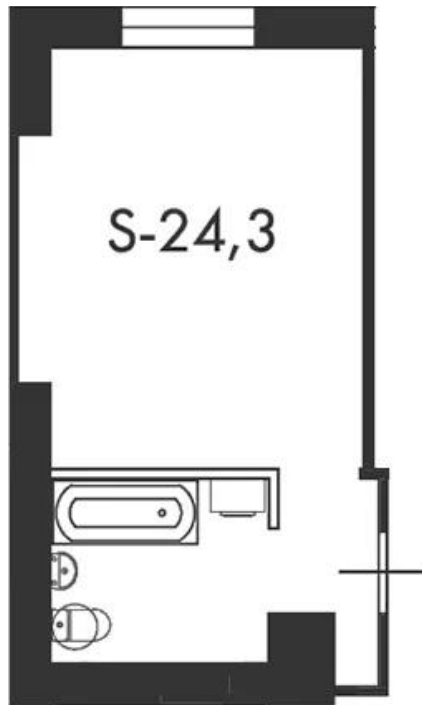

В проекте предложены продуманные комфортные планировки площадью от 12 до 26 кв. метров. Во всех апартаментах выполнена чистовая отделка, заменены инженерные системы, установлена европейская сантехника. Также есть возможность заказать меблировку и декор под ключ от профессионального дизайнера. Высота потолков в апартаментах составляет 3 метра. Каждая студия имеет отдельный кадастровый номер.

Название ЖК: **Апартаменты на Каширском шоссе**
Класс жилья: **Комфорт**

Год постройки: **2003 г.**

Планировки

Студия, 26 м², 1 эт.

от 7 300 000

Количество комнат	Студия
Общая площадь	26 м ²
Стоимость за м ²	руб. 280 769
Жилая площадь	26 м ²
Этаж	1
Этажей в доме	5
Тип санузла	Совмещенный

Планировки

Студия, 24.3 м², 1 эт.

от 7 300 000

Количество комнат	Студия
Общая площадь	24.3 м ²
Стоимость за м ²	руб. 300 412
Жилая площадь	24.3 м ²
Этаж	1
Этажей в доме	5
Тип санузла	Совмещенный

Планировки