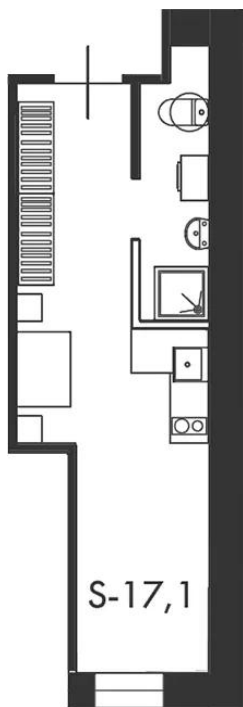

Планировки

Студия, 24.3 м², 1 эт.

от 7 300 000

Количество комнат	Студия
Общая площадь	24.3 м ²
Стоимость за м ²	руб. 300 412
Жилая площадь	24.3 м ²
Этаж	1
Этажей в доме	5
Тип санузла	Совмещенный

Планировки

Студия, 15.7 м², 1 эт.

от **5 500 000**

Количество комнат	Студия
Общая площадь	15.7 м ²
Стоимость за м ²	руб. 350 318
Жилая площадь	15.7 м ²
Этаж	1
Этажей в доме	5
Тип санузла	Совмещенный

Планировки

Студия, 15.1 м², 1 эт.

от 5 100 000

Количество комнат	Студия
Общая площадь	15.1 м ²
Стоимость за м ²	руб. 337 748
Жилая площадь	15.1 м ²
Этаж	1
Этажей в доме	5
Тип санузла	Совмещенный

Планировки

Студия, 14.9 м², 1 эт.

от 5 100 000

Количество комнат	Студия
Общая площадь	14.9 м ²
Стоимость за м ²	руб. 342 282
Жилая площадь	14.9 м ²
Этаж	1
Этажей в доме	5
Тип санузла	Совмещенный

Планировки

Студия, 17.1 м², 2 эт.

от 5 600 000

Количество комнат	Студия
Общая площадь	17.1 м ²
Стоимость за м ²	руб. 327 485
Жилая площадь	17.1 м ²
Этаж	2
Этажей в доме	5
Тип санузла	Совмещенный