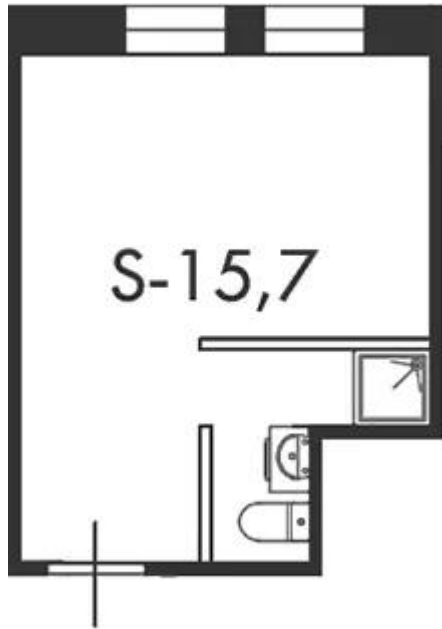

Название ЖК: **Апартаменты на Каширском шоссе**
Класс жилья: **Комфорт**

Год постройки: **2003 г.**

Планировки

Студия, 26 м², 1 эт.

от 7 300 000

Количество комнат	Студия
Общая площадь	26 м ²
Стоимость за м ²	руб. 280 769
Жилая площадь	26 м ²
Этаж	1
Этажей в доме	5
Тип санузла	Совмещенный

Планировки

Студия, 24.3 м², 1 эт.

от 7 300 000

Количество комнат	Студия
Общая площадь	24.3 м ²
Стоимость за м ²	руб. 300 412
Жилая площадь	24.3 м ²
Этаж	1
Этажей в доме	5
Тип санузла	Совмещенный

Планировки

Студия, 15.7 м², 1 эт.

от **5 500 000**

Количество комнат	Студия
Общая площадь	15.7 м ²
Стоимость за м ²	руб. 350 318
Жилая площадь	15.7 м ²
Этаж	1
Этажей в доме	5
Тип санузла	Совмещенный

Планировки

Студия, 15.1 м², 1 эт.

от 5 100 000

Количество комнат	Студия
Общая площадь	15.1 м ²
Стоимость за м ²	руб. 337 748
Жилая площадь	15.1 м ²
Этаж	1
Этажей в доме	5
Тип санузла	Совмещенный

Планировки

Студия, 14.9 м², 1 эт.

от 5 100 000