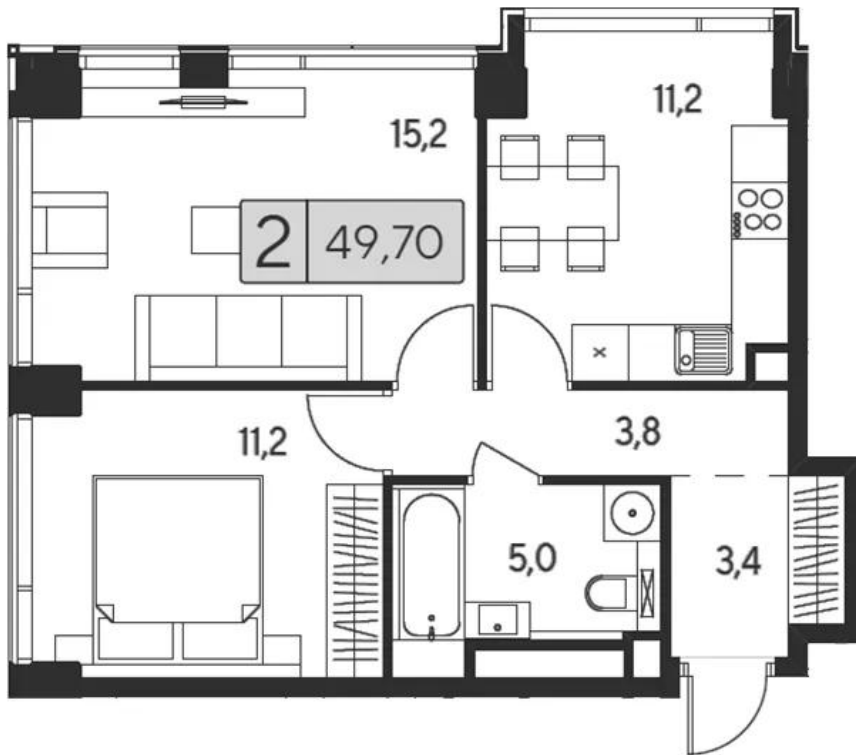

Название ЖК: **Indy Towers**
Класс жилья: **Комфорт**

Год постройки: **2026 г.**

Планировки

Студия

от **16 383 518**

Количество комнат	Студия
Общая площадь	25.8 м ²
Стоимость за м ²	руб. 635 020
Жилая площадь	14.6 м ²
Этаж	2
Этажей в доме	23
Тип санузла	Совмещенный

Планировки

1-к.квартира

от **19 652 574**

Количество комнат	1
Общая площадь	33.5 м ²
Стоимость за м ²	руб. 586 644
Жилая площадь	12.9 м ²
Площадь кухни	10.8 м ²
Этаж	6
Этажей в доме	23
Тип санузла	Совмещенный

Планировки

2-к.квартира

от **27 196 869**

Количество комнат	2
Общая площадь	49.7 м ²
Стоимость за м ²	руб. 547 221
Жилая площадь	26.4 м ²
Площадь кухни	11.2 м ²
Этаж	12
Этажей в доме	23
Тип санузла	Совмещенный