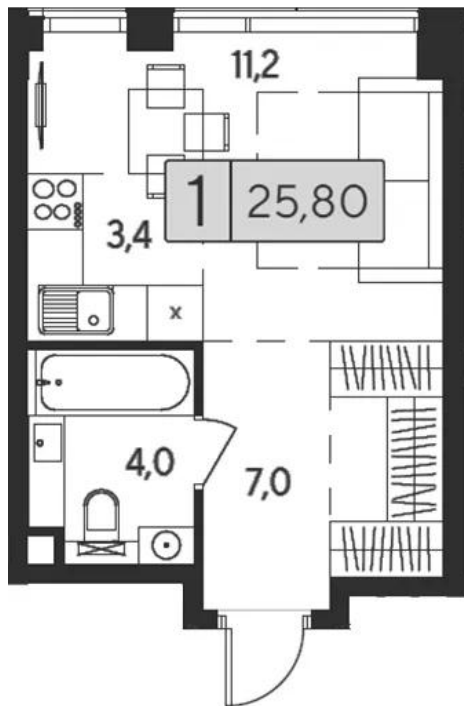

Название ЖК: **Indy Towers**
Класс жилья: **Комфорт**

Год постройки: **2026 г.**

Планировки

Студия

от **16 383 518**

Количество комнат	Студия
Общая площадь	25.8 м ²
Стоимость за м ²	руб. 635 020
Жилая площадь	14.6 м ²
Этаж	2
Этажей в доме	23
Тип санузла	Совмещенный

Планировки

1-к.квартира

от **19 652 574**

Количество комнат	1
Общая площадь	33.5 м ²
Стоимость за м ²	руб. 586 644
Жилая площадь	12.9 м ²
Площадь кухни	10.8 м ²
Этаж	6
Этажей в доме	23
Тип санузла	Совмещенный

Планировки

2-к.квартира

от **27 196 869**

Количество комнат	2
Общая площадь	49.7 м ²
Стоимость за м ²	руб. 547 221
Жилая площадь	26.4 м ²
Площадь кухни	11.2 м ²
Этаж	12
Этажей в доме	23
Тип санузла	Совмещенный