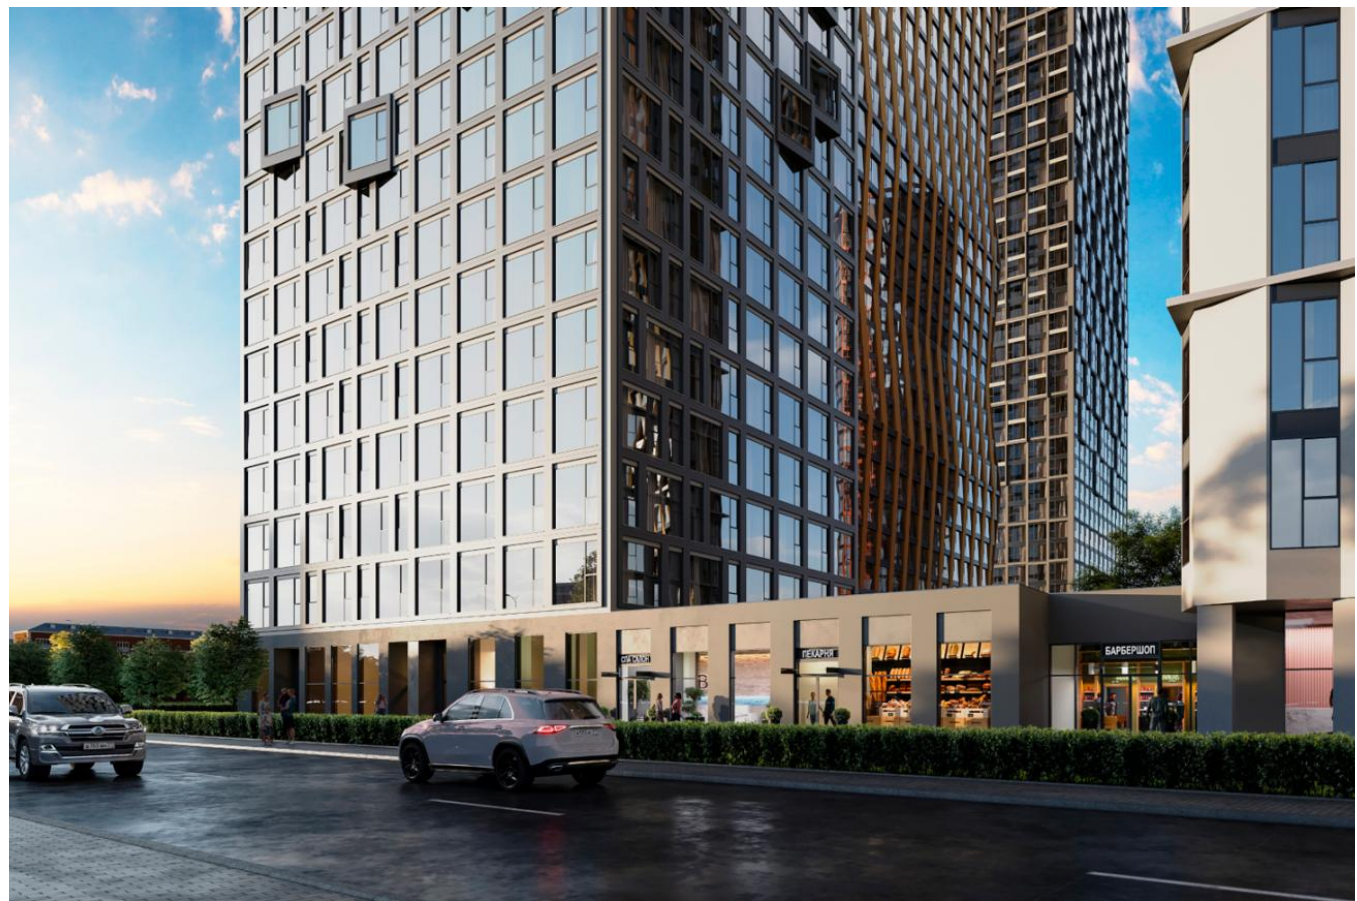

Продажа

**Квартира в ЖК Indy Towers Москва -
Семейная ипотека от 6% - Комфорт
класс**

Москва, Северный

ул Куусинена,

-  Зорге
-  Сокол
-  Октябрьское поле

 руб. **16 383 518**

Жилой комплекс представляет собой современное пространство архитектурного бюро «Остоженка», где технологии и дизайн интегрированы в современную архитектуру. ЖК возведен по технологии монолитного строительства. Первая очередь ЖК включает в себя три монолитных жилых корпуса, расположенных на общей стилобатной части. Первые этажи здания отведены под коммерческие помещения.

В проекте представлено множество планировочных решений — от студий до просторных 3х-комнатных квартир. Все лоты сдаются с подчистовой отделкой, высотой потолков до 3,5 метров и панорамными окнами.

Территория комплекса благоустроена, имеется сад, где собраны: игровой квест, песочница, качели, горка, площадки для игр, специальное покрытие для рисования. Проектом предусмотрен детский клуб «Аквилон KIDS», который передается в собственность жильцов. Также во дворе располагается водный сад, который скрыт от глаз прохожих, — внутри уединенная зона для отдыха и прогулок. Пространство дополняют открытые площадки с небольшими водными объектами и качели под навесом. Предусмотрено выполнение концептуального благоустройства территории. Для автовладельцев имеется двухуровневый подземный паркинг. Жилой комплекс расположен в Хорошевском районе Москвы, на улице Куусинена, в 200 метрах от станции МЦК «Зорге». ЖК находится на стыке нескольких разных типов городской среды: «сталинской» застройки района Сокол и постмодернистского архитектурного комплекса Ходынского поля, в 2 минутах от парка «Березовые рощи». В пешей доступности находятся парки, торговые центры, образовательные и медицинские учреждения.