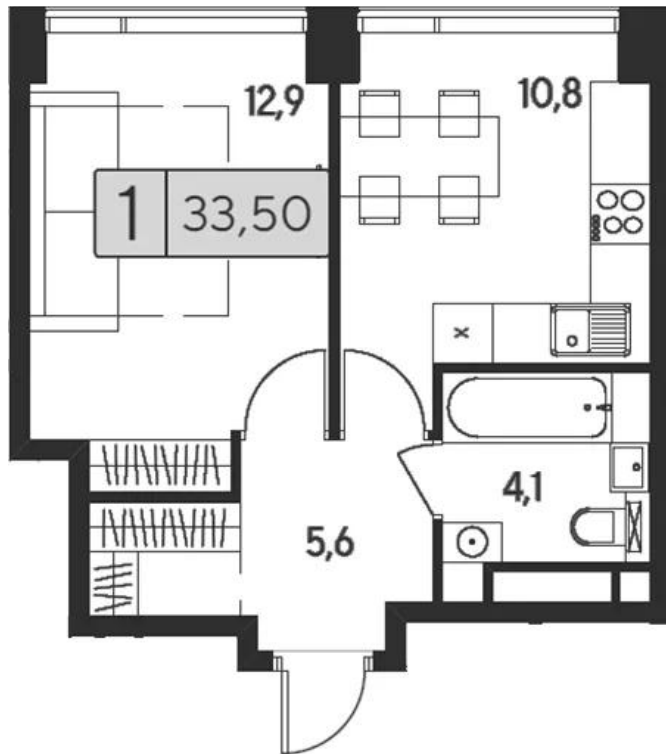

Название ЖК: **Indy Towers**
Класс жилья: **Комфорт**

Год постройки: **2026 г.**

Планировки

Студия

от **16 383 518**

Количество комнат	Студия
Общая площадь	25.8 м ²
Стоимость за м ²	руб. 635 020
Жилая площадь	14.6 м ²
Этаж	2
Этажей в доме	23
Тип санузла	Совмещенный

Планировки

1-к.квартира

от **19 652 574**

Количество комнат	1
Общая площадь	33.5 м ²
Стоимость за м ²	руб. 586 644
Жилая площадь	12.9 м ²
Площадь кухни	10.8 м ²
Этаж	6
Этажей в доме	23
Тип санузла	Совмещенный

Планировки

2-к.квартира

от **27 196 869**

Количество комнат	2
Общая площадь	49.7 м ²
Стоимость за м ²	руб. 547 221
Жилая площадь	26.4 м ²
Площадь кухни	11.2 м ²
Этаж	12
Этажей в доме	23
Тип санузла	Совмещенный