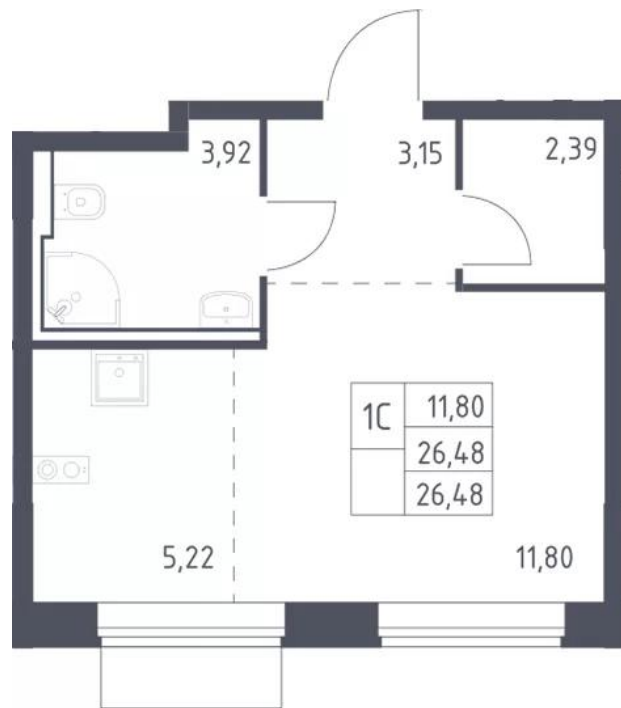

Название ЖК: **Квартал Домашний**
Класс жилья: **Бизнес**

Год постройки: **2025 г.**
Тип сделки новостройки: **Первичная продажа**

Планировки

Студия

от 11 718 036

Количество комнат	Студия
Общая площадь	26.48 м ²
Стоимость за м ²	руб. 442 524
Жилая площадь	17.02 м ²
Этаж	6
Этажей в доме	13
Тип санузла	Совмещенный

Планировки

1-к.квартира

от **14 213 497**

Количество комнат	1
Общая площадь	37.53 м ²
Стоимость за м ²	руб. 378 724
Жилая площадь	13.2 м ²
Площадь кухни	15.02 м ²
Этаж	2
Этажей в доме	19
Тип санузла	Совмещенный

Планировки

2-к.квартира

от **18 978 853**

Количество комнат	2
Общая площадь	58.17 м ²
Стоимость за м ²	руб. 326 265
Жилая площадь	25.81 м ²
Площадь кухни	15.89 м ²
Этаж	2
Этажей в доме	13
Тип санузла	Раздельный

Планировки

3-к.квартира

от **22 999 317**

Количество комнат	3
Общая площадь	73,11 м ²
Стоимость за м ²	руб. 314 585
Жилая площадь	36,71 м ²
Площадь кухни	16,75 м ²
Этаж	2
Этажей в доме	19
Тип санузла	3

Ипотечный брокер