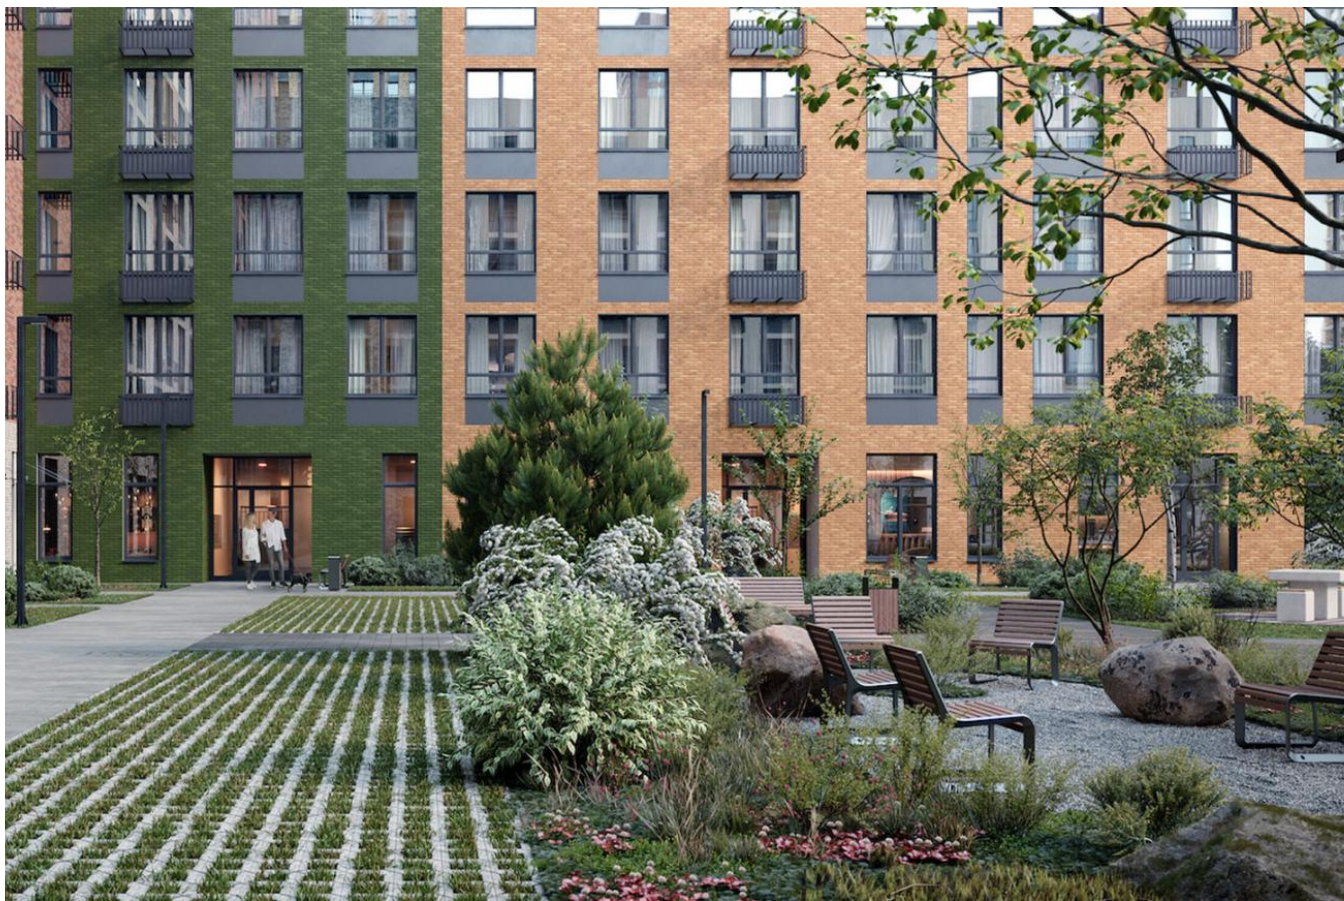

Продажа

ЖК «Квартал Домашний»

Москва, Марьино

ул Донецкая,

♦ руб. **11 718 036**

Это современный проект переменной этажности, возведенный по технологии кирпично-монолитного строительства. В отделке фасадов используются материалы природных оттенков: песочного, зеленого, терракотового и серого. На зданиях установлены корзины для кондиционеров.

В проекте представлено большое количество планировок — от студий до просторных 5ти-комнатных квартир евроформата, среди которых лоты с эркерами, угловым и панорамным остеклением и просторными лоджиями. Все квартиры сдаются с чистовой отделкой. Территория комплекса закрытая и хорошо благоустроена. Созданы безопасные пространства для детских игр и развития. Для автовладельцев предусмотрен подземный и наземный паркинги. Инфраструктура района развита хорошо — в пешей доступности расположены продовольственные магазины, аптеки, медицинские центры и образовательные учреждения. Дорога до парка «Борисовские пруды» займет 15 минут на автомобиле, до парка «850-летия Москвы» дорога занимает 5 минут пешком.