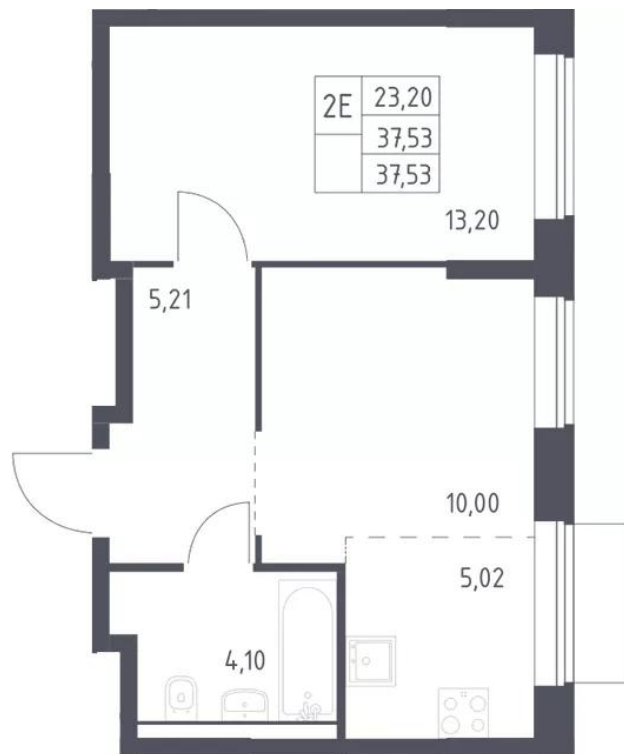

Название ЖК: **Квартал Домашний**
Класс жилья: **Бизнес**

Год постройки: **2025 г.**
Тип сделки новостройки: **Первичная продажа**

Планировки

Студия

от 11 718 036

Количество комнат	Студия
Общая площадь	26.48 м ²
Стоимость за м ²	руб. 442 524
Жилая площадь	17.02 м ²
Этаж	6
Этажей в доме	13
Тип санузла	Совмещенный

Планировки

1-к.квартира

от **14 213 497**

Количество комнат	1
Общая площадь	37.53 м ²
Стоимость за м ²	руб. 378 724
Жилая площадь	13.2 м ²
Площадь кухни	15.02 м ²
Этаж	2
Этажей в доме	19
Тип санузла	Совмещенный

Планировки

2-к.квартира

от **18 978 853**

Количество комнат	2
Общая площадь	58.17 м ²
Стоимость за м ²	руб. 326 265
Жилая площадь	25.81 м ²
Площадь кухни	15.89 м ²
Этаж	2
Этажей в доме	13
Тип санузла	Раздельный

Планировки

3-к.квартира

от **22 999 317**

Количество комнат	3
Общая площадь	73,11 м ²
Стоимость за м ²	руб. 314 585
Жилая площадь	36,71 м ²
Площадь кухни	16,75 м ²
Этаж	2
Этажей в доме	19
Тип санузла	3

Ипотечный брокер