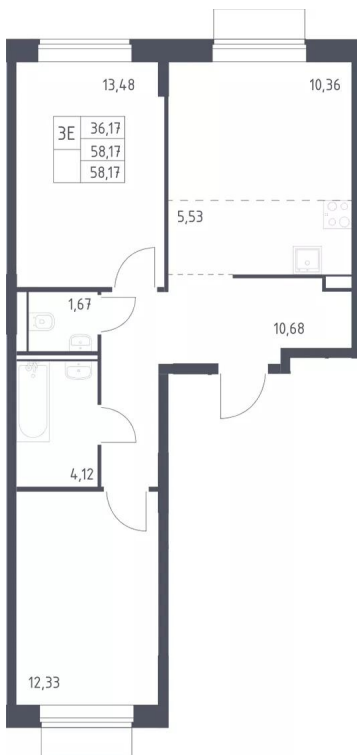

Название ЖК: **Квартал Домашний**
Класс жилья: **Бизнес**

Год постройки: **2025 г.**
Тип сделки новостройки: **Первичная продажа**

Планировки

Студия

от 11 718 036

Количество комнат	Студия
Общая площадь	26.48 м ²
Стоимость за м ²	руб. 442 524
Жилая площадь	17.02 м ²
Этаж	6
Этажей в доме	13
Тип санузла	Совмещенный

Планировки

1-к.квартира

от **14 213 497**

Количество комнат	1
Общая площадь	37.53 м ²
Стоимость за м ²	руб. 378 724
Жилая площадь	13.2 м ²
Площадь кухни	15.02 м ²
Этаж	2
Этажей в доме	19
Тип санузла	Совмещенный

Планировки

2-к.квартира

от **18 978 853**

Количество комнат	2
Общая площадь	58.17 м ²
Стоимость за м ²	руб. 326 265
Жилая площадь	25.81 м ²
Площадь кухни	15.89 м ²
Этаж	2
Этажей в доме	13
Тип санузла	Раздельный

Планировки

3-к.квартира

от **22 999 317**

Количество комнат	3
Общая площадь	73,11 м ²
Стоимость за м ²	руб. 314 585
Жилая площадь	36,71 м ²
Площадь кухни	16,75 м ²
Этаж	2
Этажей в доме	19
Тип санузла	3

Ипотечный брокер