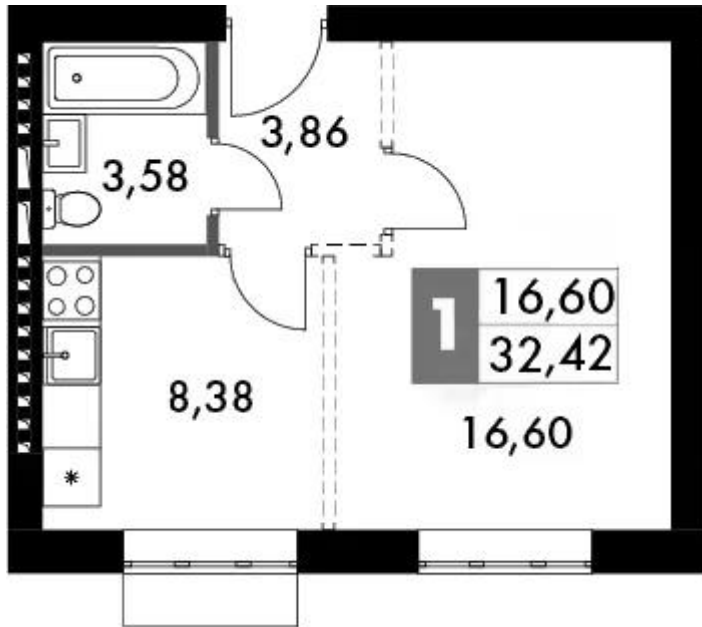

Название ЖК: **Жаворонки Клуб**

Год постройки: **2025 г.**

Планировки

1-к.квартира

от **8 069 338**

Количество комнат	1
Общая площадь	32.42 м ²
Стоимость за м ²	руб. 248 900
Жилая площадь	16.6 м ²
Площадь кухни	8.38 м ²
Этаж	4
Этажей в доме	4
Тип санузла	Совмещенный

Планировки

2-к.квартира

от 12 118 792

Количество комнат	2
Общая площадь	54.32 м ²
Стоимость за м ²	руб. 223 100
Жилая площадь	32.13 м ²
Площадь кухни	11.5 м ²
Этаж	3
Этажей в доме	4
Тип санузла	Совмещенный