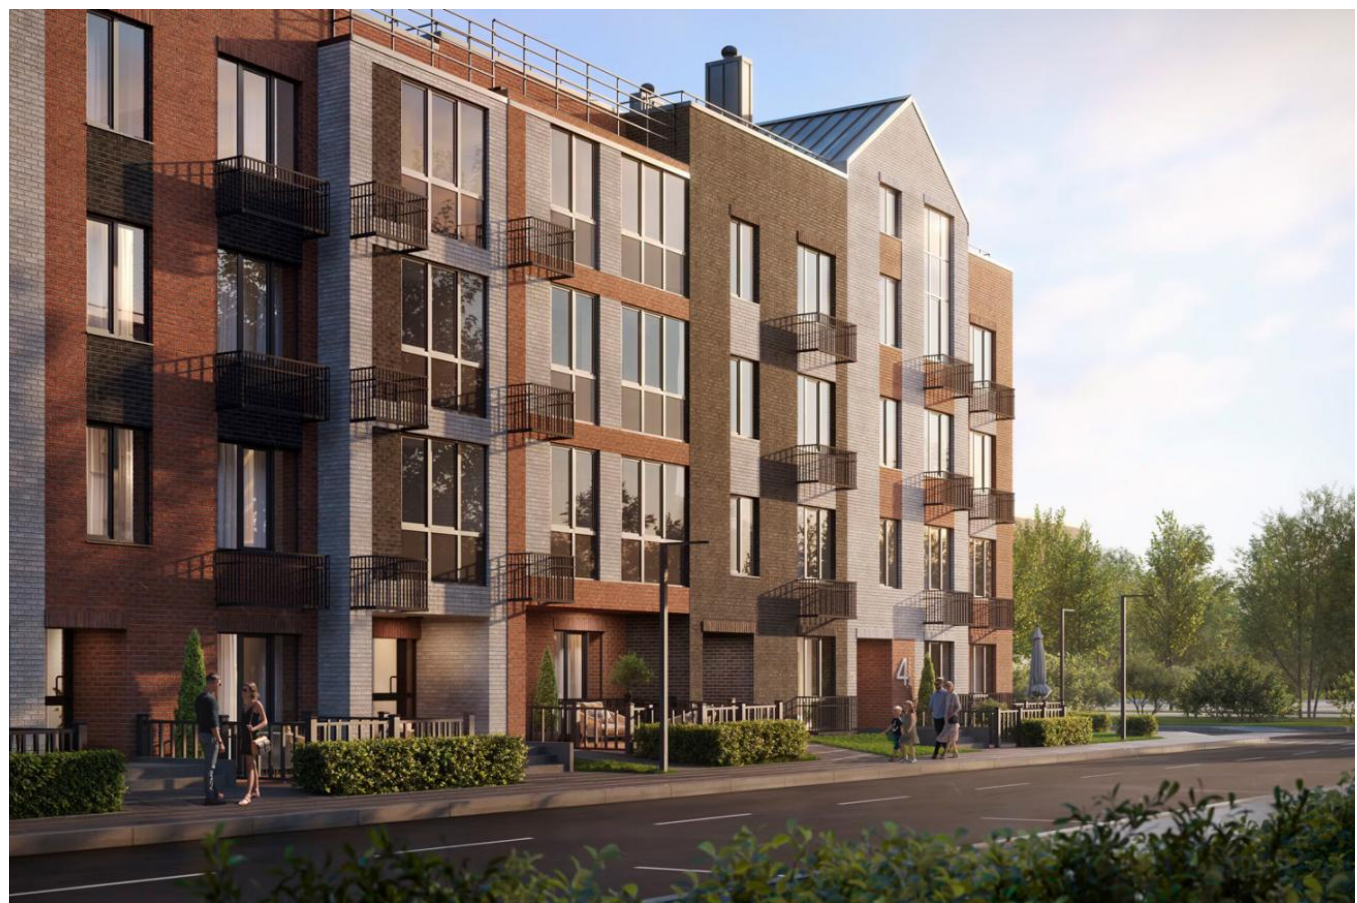

Продажа

Жаворонки Клуб

Москва,

деревня Митькино, ул Цветочная

📍 Крёкшино

📍 Санино

💎 руб. **8 069 338**

Современный 4-х этажный проект, возведенный по технологии кирпичного строительства. В жилом комплексе представлено множество планировочных решений — от 1-комнатных до 3х-комнатных квартир. Лоты предоставляются как с подчистовой, так и с чистовой отделкой. Особенностью проекта являются 3 формата квартир: двухуровневые квартиры с отдельным выходом на кровлю, квартиры с собственным входом через улицу, на придомовой территории есть возможность организовать террасу и квартиры для работы на дому, где можно спланировать пространство, для разделения рабочей зоны и личной, чаще всего имеют 2 выхода на внутривортовую территорию и внешнюю сторону дома. В жилом комплексе построен учебный кластер (школа и детский сад), отвечающий современным требованиям к гимназиям и школам с углубленным изучением предметов. Среди особенностей проекта школы: трансформируемые перегородки, магнитно-маркерные покрытия на стенах, многофункциональные подиумные конструкции, индивидуальные локеры с кодовыми замками, модульная и штабелируемая мебель, напольные покрытия с игровыми элементами. Наряду с обычными классами оборудованы специализированные лаборатории для естествознания, химии и физики, IT-полигон и робокласс. Вдоль реки Незнайка размещен спортивный кластер с многофункциональными спортивными площадками и зоной воркаута, а также большой игровой хаб для разных возрастных категорий. Плейхаб рассчитан на длительное времяпрепровождение всей семьей. Игровые пространства перетекают в лаунж-пространства для взрослых. На другой стороне реки Незнайка, вблизи березовой и сиреневой рощи, в самом уютном и приватном месте, разместились беседки, предназначенные для досуга с близкими и с друзьями за уличным грилем или барбекю.