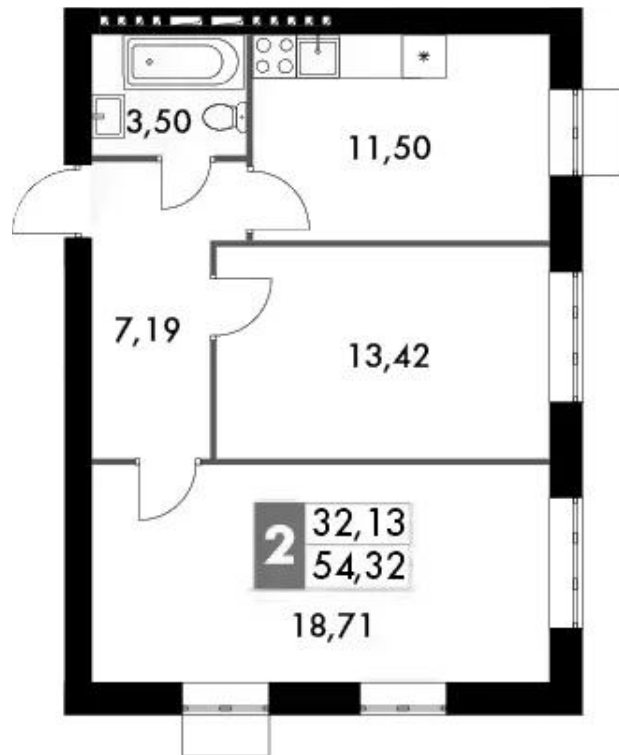

Название ЖК: **Жаворонки Клуб**

Год постройки: **2025 г.**

Планировки

1-к.квартира

от **8 069 338**

Количество комнат	1
Общая площадь	32.42 м ²
Стоимость за м ²	руб. 248 900
Жилая площадь	16.6 м ²
Площадь кухни	8.38 м ²
Этаж	4
Этажей в доме	4
Тип санузла	Совмещенный

Планировки

2-к.квартира

от 12 118 792

Количество комнат	2
Общая площадь	54.32 м ²
Стоимость за м ²	руб. 223 100
Жилая площадь	32.13 м ²
Площадь кухни	11.5 м ²
Этаж	3
Этажей в доме	4
Тип санузла	Совмещенный