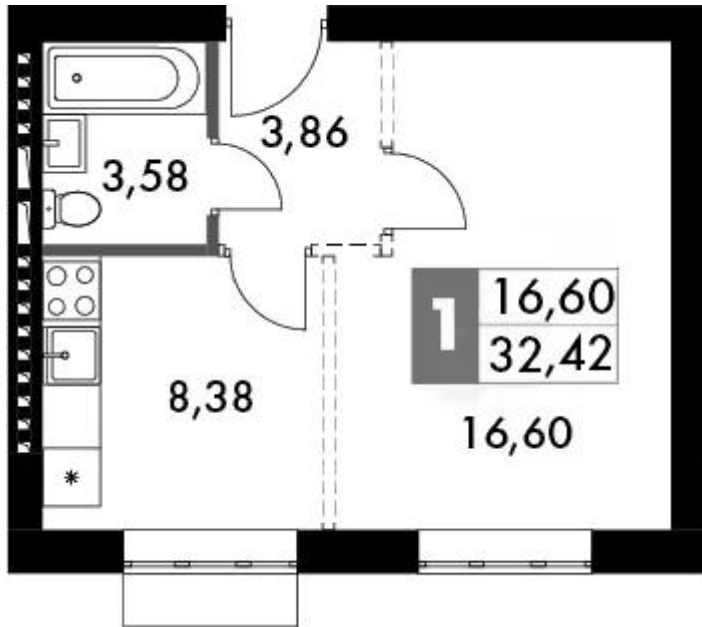

Название ЖК: **Жаворонки Клуб**
Класс жилья: **Комфорт**

Год постройки: **2025 г.**

Планировки

1-к.квартира

от **8 069 338**

Количество комнат	1
Общая площадь	32.42 м ²
Стоимость за м ²	руб. 248 900
Жилая площадь	16.6 м ²
Площадь кухни	8.38 м ²
Этаж	4
Этажей в доме	4
Тип санузла	Совмещенный

Планировки

2-к.квартира

от 12 118 792

Количество комнат	2
Общая площадь	54.32 м ²
Стоимость за м ²	руб. 223 100
Жилая площадь	32.13 м ²
Площадь кухни	11.5 м ²
Этаж	3
Этажей в доме	4
Тип санузла	Совмещенный