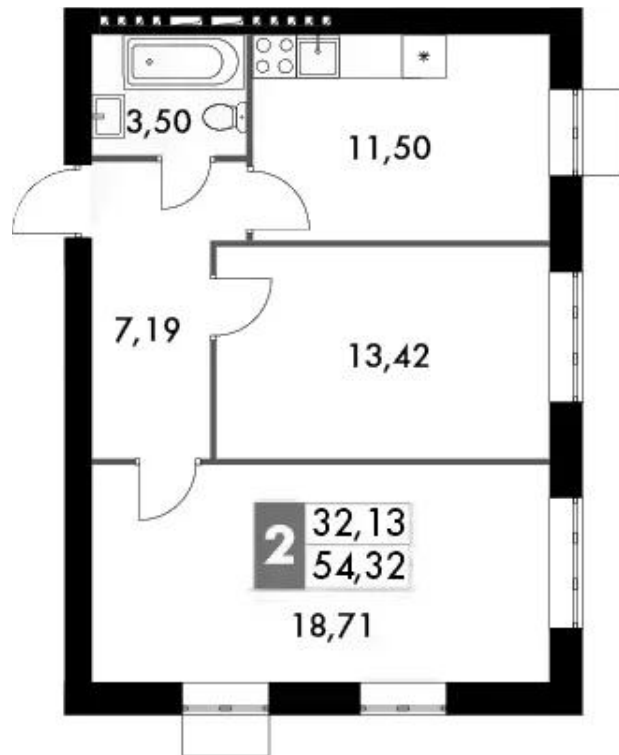

Название ЖК: **Жаворонки Клуб**
Класс жилья: **Комфорт**

Год постройки: **2025 г.**

Планировки

1-к.квартира

от **8 069 338**

Количество комнат	1
Общая площадь	32.42 м ²
Стоимость за м ²	руб. 248 900
Жилая площадь	16.6 м ²
Площадь кухни	8.38 м ²
Этаж	4
Этажей в доме	4
Тип санузла	Совмещенный

Планировки

2-к.квартира

от 12 118 792

Количество комнат	2
Общая площадь	54.32 м ²
Стоимость за м ²	руб. 223 100
Жилая площадь	32.13 м ²
Площадь кухни	11.5 м ²
Этаж	3
Этажей в доме	4
Тип санузла	Совмещенный