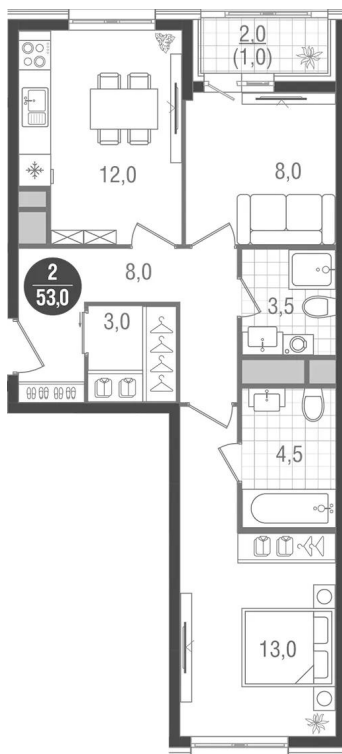

Продажа

Кантемировский

Москва, Царицыно

Кавказский б-р,

 Кантемировская

 руб. **13 292 840**

Жилой комплекс состоит из 6 корпусов переменной этажности от 17 до 32 этажей. Дома построены по кирпично-монолитной технологии, вентилируемые фасады облицованы окрашенными металлокассетами и цветной бетонной плиткой.

1-к.квартира

от **13 292 840**

Количество комнат	1
Общая площадь	32 м ²
Стоимость за м ²	руб. 415 401
Жилая площадь	10 м ²
Площадь кухни	12 м ²
Этаж	13
Этажей в доме	26
Тип санузла	Совмещенный

Планировки

2-к.квартира

от 15 292 090

Количество комнат	2
Общая площадь	52 м ²
Стоимость за м ²	руб. 294 079
Жилая площадь	21 м ²
Площадь кухни	12 м ²
Этаж	13
Этажей в доме	26
Тип санузла	3