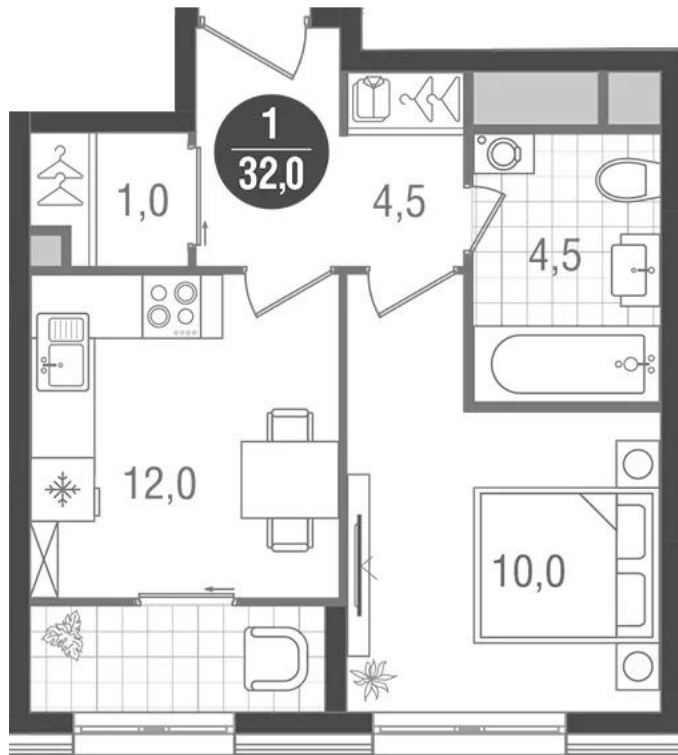

1-к.квартира

от **13 292 840**

Количество комнат	1
Общая площадь	32 м ²
Стоимость за м ²	руб. 415 401
Жилая площадь	10 м ²
Площадь кухни	12 м ²
Этаж	13
Этажей в доме	26
Тип санузла	Совмещенный

Планировки

2-к.квартира

от 15 292 090

Количество комнат	2
Общая площадь	52 м ²
Стоимость за м ²	руб. 294 079
Жилая площадь	21 м ²
Площадь кухни	12 м ²
Этаж	13
Этажей в доме	26
Тип санузла	3