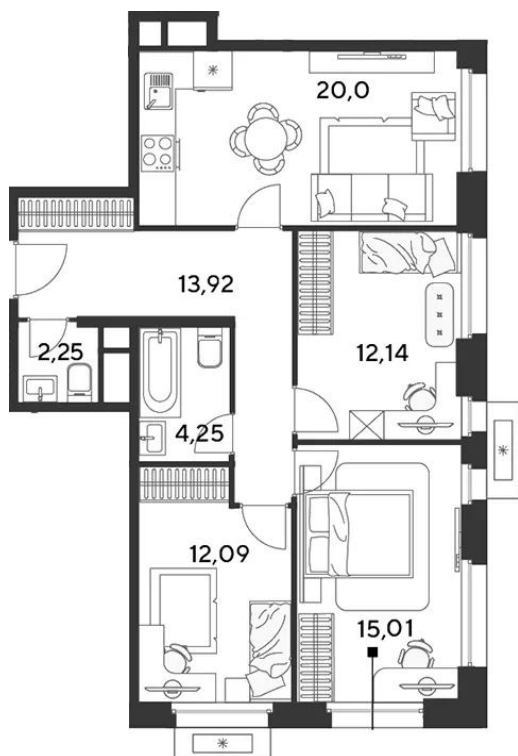

Название ЖК: **EVO**
Класс жилья: **Комфорт**

Год постройки: **2026 г.**

Планировки

Студия

от **7 491 451**

Количество комнат	Студия
Общая площадь	28.85 м ²
Стоимость за м ²	руб. 259 669
Жилая площадь	20.21 м ²
Этаж	4
Этажей в доме	25
Тип санузла	Совмещенный

Планировки

1-к.квартира

от **9 251 344**

Количество комнат	1
Общая площадь	33.63 м ²
Стоимость за м ²	руб. 275 092
Жилая площадь	13.82 м ²
Площадь кухни	10.73 м ²
Этаж	13
Этажей в доме	25
Тип санузла	Совмещенный

2-к.квартира

от **13 824 683**

Количество комнат	2
Общая площадь	61.3 м ²
Стоимость за м ²	руб. 225 525
Жилая площадь	31.14 м ²
Площадь кухни	15.84 м ²
Этаж	14
Этажей в доме	25
Тип санузла	3

3-к.квартира

от 17 764 419

Количество комнат	3
Общая площадь	79.66 м ²
Стоимость за м ²	руб. 223 003
Жилая площадь	39.24 м ²
Площадь кухни	20 м ²
Этаж	9
Этажей в доме	25
Тип санузла	3

Офис-менеджер

Одинцова Ирина Олеговна