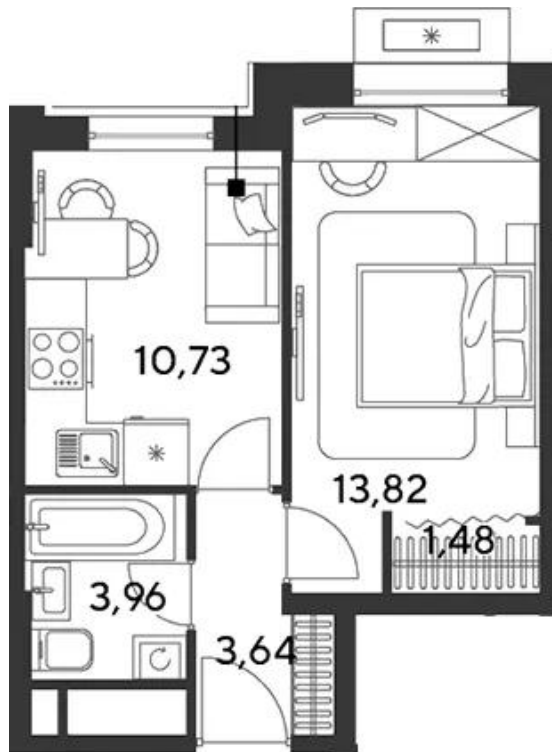

Название ЖК: **EVO**
Класс жилья: **Комфорт**

Год постройки: **2026 г.**

Планировки

Студия

от **7 491 451**

Количество комнат	Студия
Общая площадь	28.85 м ²
Стоимость за м ²	руб. 259 669
Жилая площадь	20.21 м ²
Этаж	4
Этажей в доме	25
Тип санузла	Совмещенный

Планировки

1-к.квартира

от **9 251 344**

Количество комнат	1
Общая площадь	33.63 м ²
Стоимость за м ²	руб. 275 092
Жилая площадь	13.82 м ²
Площадь кухни	10.73 м ²
Этаж	13
Этажей в доме	25
Тип санузла	Совмещенный

2-к.квартира

от **13 824 683**

Количество комнат	2
Общая площадь	61.3 м ²
Стоимость за м ²	руб. 225 525
Жилая площадь	31.14 м ²
Площадь кухни	15.84 м ²
Этаж	14
Этажей в доме	25
Тип санузла	3

3-к.квартира

от 17 764 419

Количество комнат	3
Общая площадь	79.66 м ²
Стоимость за м ²	руб. 223 003
Жилая площадь	39.24 м ²
Площадь кухни	20 м ²
Этаж	9
Этажей в доме	25
Тип санузла	3

Офис-менеджер

Одинцова Ирина Олеговна