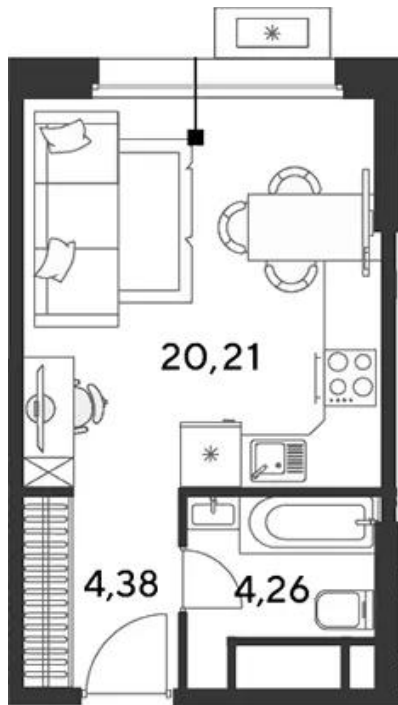

Название ЖК: **EVO**
Класс жилья: **Комфорт**

Год постройки: **2026 г.**

Планировки

Студия

от **7 491 451**

Количество комнат	Студия
Общая площадь	28.85 м ²
Стоимость за м ²	руб. 259 669
Жилая площадь	20.21 м ²
Этаж	4
Этажей в доме	25
Тип санузла	Совмещенный

Планировки

1-к.квартира

от **9 251 344**

Количество комнат	1
Общая площадь	33.63 м ²
Стоимость за м ²	руб. 275 092
Жилая площадь	13.82 м ²
Площадь кухни	10.73 м ²
Этаж	13
Этажей в доме	25
Тип санузла	Совмещенный

от 17 764 419

Количество комнат	3
Общая площадь	79.66 м ²
Стоимость за м ²	руб. 223 003
Жилая площадь	39.24 м ²
Площадь кухни	20 м ²
Этаж	9
Этажей в доме	25
Тип санузла	3

Офис-менеджер

Одинцова Ирина Олеговна