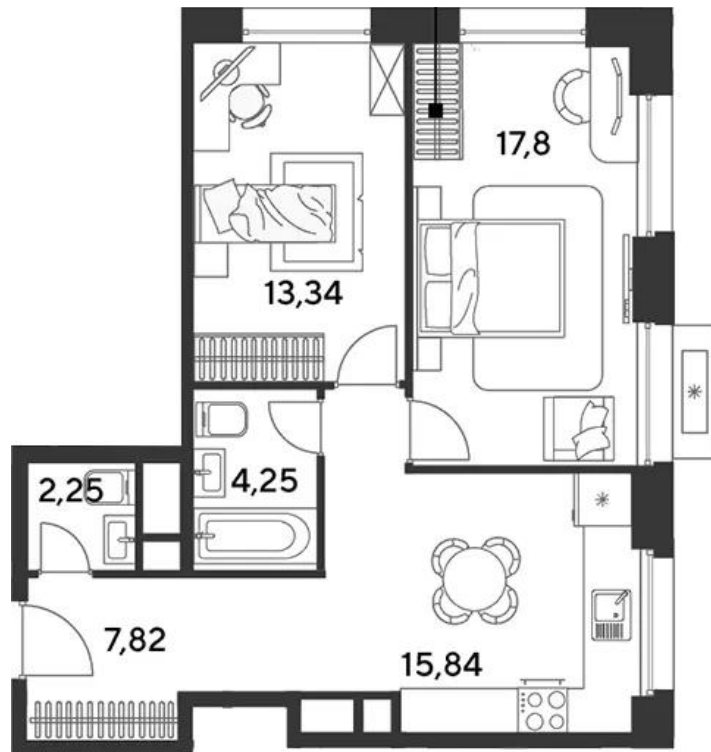

Название ЖК: **EVO**
Класс жилья: **Комфорт**

Год постройки: **2026 г.**

Планировки

Студия

от **7 491 451**

Количество комнат	Студия
Общая площадь	28.85 м ²
Стоимость за м ²	руб. 259 669
Жилая площадь	20.21 м ²
Этаж	4
Этажей в доме	25
Тип санузла	Совмещенный

Планировки

1-к.квартира

от **9 251 344**

Количество комнат	1
Общая площадь	33.63 м ²
Стоимость за м ²	руб. 275 092
Жилая площадь	13.82 м ²
Площадь кухни	10.73 м ²
Этаж	13
Этажей в доме	25
Тип санузла	Совмещенный

2-к.квартира

от **13 824 683**

Количество комнат	2
Общая площадь	61.3 м ²
Стоимость за м ²	руб. 225 525
Жилая площадь	31.14 м ²
Площадь кухни	15.84 м ²
Этаж	14
Этажей в доме	25
Тип санузла	3

3-к.квартира

от 17 764 419

Количество комнат	3
Общая площадь	79.66 м ²
Стоимость за м ²	руб. 223 003
Жилая площадь	39.24 м ²
Площадь кухни	20 м ²
Этаж	9
Этажей в доме	25
Тип санузла	3

Офис-менеджер

Одинцова Ирина Олеговна