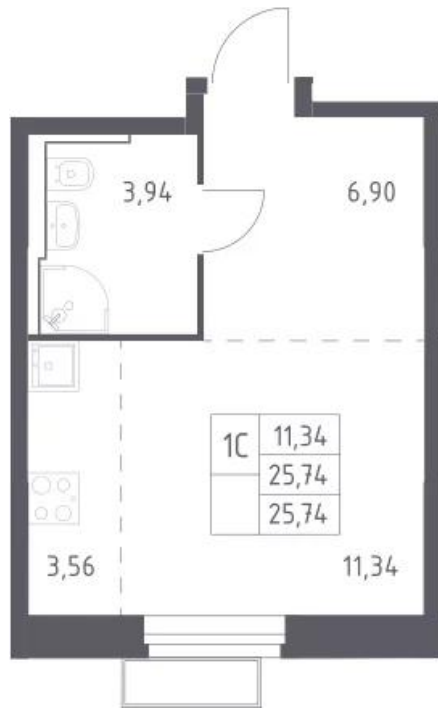

Название ЖК: **Квартал Строгино**
Класс жилья: **Комфорт**

Год постройки: **2026 г.**

Планировки

Студия

от **10 610 594**

Количество комнат	Студия
Общая площадь	25,74 м ²
Стоимость за м ²	руб. 412 222
Жилая площадь	14,9 м ²
Этаж	10
Этажей в доме	24
Тип санузла	Совмещенный

Планировки

1-к.квартира

от 11 476 553

Количество комнат	1
Общая площадь	32,83 м ²
Стоимость за м ²	руб. 349 575
Жилая площадь	10,54 м ²
Площадь кухни	13,72 м ²
Этаж	2
Этажей в доме	24
Тип санузла	Совмещенный

Планировки

2-к.квартира

от **17 866 882**

Количество комнат	2
Общая площадь	58.8 м ²
Стоимость за м ²	руб. 303 859
Жилая площадь	29.98 м ²
Площадь кухни	14.18 м ²
Этаж	2
Этажей в доме	24
Тип санузла	Раздельный

Планировки

3-к.квартира

от **26 829 049**

Количество комнат	3
Общая площадь	76.06 м ²
Стоимость за м ²	руб. 352 735
Жилая площадь	40.48 м ²
Площадь кухни	16.89 м ²
Этаж	2
Этажей в доме	24
Тип санузла	3

Офис-менеджер