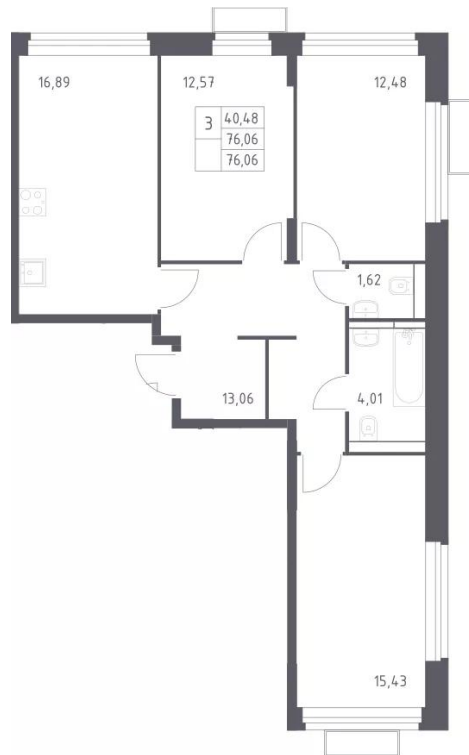

Название ЖК: **Квартал Строгино**
Класс жилья: **Комфорт**

Год постройки: **2026 г.**

Планировки

Студия

от **10 610 594**

Количество комнат	Студия
Общая площадь	25,74 м ²
Стоимость за м ²	руб. 412 222
Жилая площадь	14,9 м ²
Этаж	10
Этажей в доме	24
Тип санузла	Совмещенный

Планировки

1-к.квартира

от 11 476 553

Количество комнат	1
Общая площадь	32,83 м ²
Стоимость за м ²	руб. 349 575
Жилая площадь	10,54 м ²
Площадь кухни	13,72 м ²
Этаж	2
Этажей в доме	24
Тип санузла	Совмещенный

Планировки

2-к.квартира

от **17 866 882**

Количество комнат	2
Общая площадь	58.8 м ²
Стоимость за м ²	руб. 303 859
Жилая площадь	29.98 м ²
Площадь кухни	14.18 м ²
Этаж	2
Этажей в доме	24
Тип санузла	Раздельный

Планировки

3-к.квартира

от **26 829 049**

Количество комнат	3
Общая площадь	76.06 м ²
Стоимость за м ²	руб. 352 735
Жилая площадь	40.48 м ²
Площадь кухни	16.89 м ²
Этаж	2
Этажей в доме	24
Тип санузла	3

Офис-менеджер