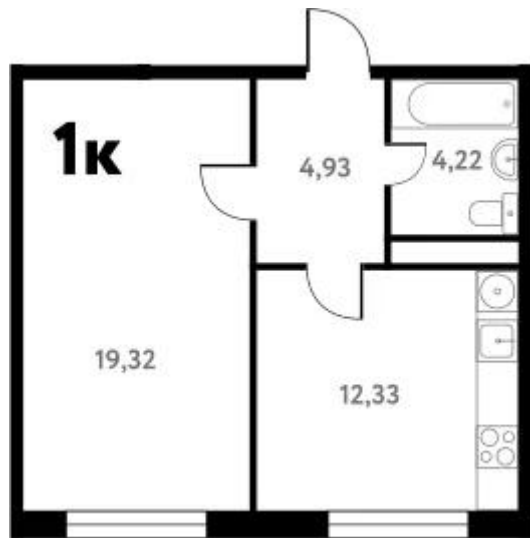

### 1-к.квартира

от **7 482 282**

Количество комнат	1
Общая площадь	40.92 м <sup>2</sup>
Стоимость за м <sup>2</sup>	руб. 182 851
Жилая площадь	19.32 м <sup>2</sup>
Площадь кухни	12.33 м <sup>2</sup>
Этаж	2
Этажей в доме	17
Тип санузла	Совмещенный

## 2-к.квартира

от 10 621 115

Количество комнат	2
Общая площадь	72.86 м <sup>2</sup>
Стоимость за м <sup>2</sup>	руб. 145 774
Жилая площадь	32.78 м <sup>2</sup>
Площадь кухни	22.41 м <sup>2</sup>
Этаж	1
Этажей в доме	17
Тип санузла	3