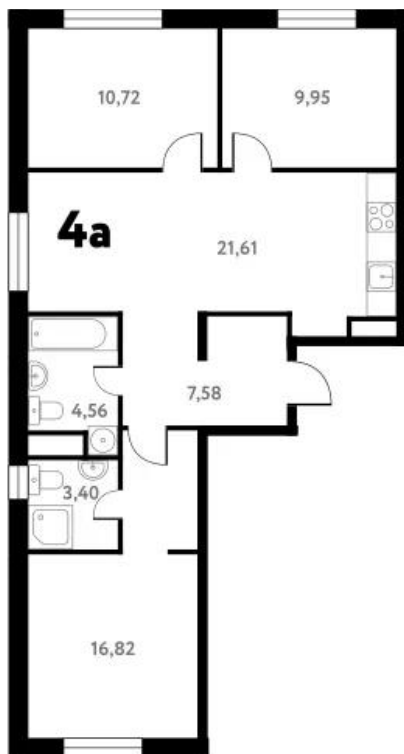

## Планировки

### 1-к.квартира

от **7 482 282**

Количество комнат	1
Общая площадь	40.92 м <sup>2</sup>
Стоимость за м <sup>2</sup>	руб. 182 851
Жилая площадь	19.32 м <sup>2</sup>
Площадь кухни	12.33 м <sup>2</sup>
Этаж	2
Этажей в доме	17
Тип санузла	Совмещенный

## 2-к.квартира

от 10 621 115

Количество комнат	2
Общая площадь	72.86 м <sup>2</sup>
Стоимость за м <sup>2</sup>	руб. 145 774
Жилая площадь	32.78 м <sup>2</sup>
Площадь кухни	22.41 м <sup>2</sup>
Этаж	1
Этажей в доме	17
Тип санузла	3