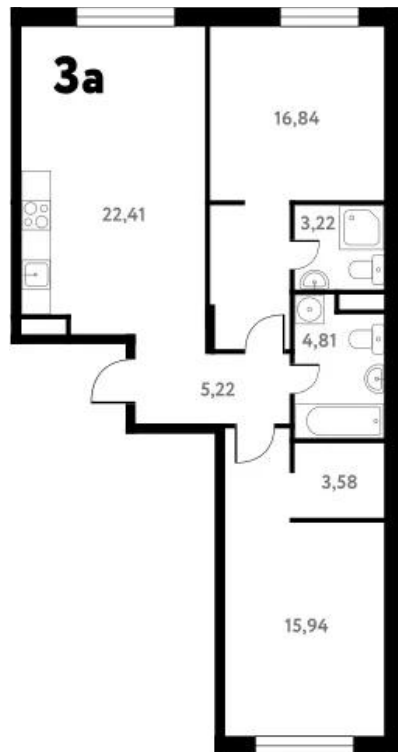

## Планировки

### 1-к.квартира

от **7 482 282**

Количество комнат	1
Общая площадь	40.92 м <sup>2</sup>
Стоимость за м <sup>2</sup>	руб. 182 851
Жилая площадь	19.32 м <sup>2</sup>
Площадь кухни	12.33 м <sup>2</sup>
Этаж	2
Этажей в доме	17
Тип санузла	Совмещенный

## 2-к.квартира

от 10 621 115

Количество комнат	2
Общая площадь	72.86 м <sup>2</sup>
Стоимость за м <sup>2</sup>	руб. 145 774
Жилая площадь	32.78 м <sup>2</sup>
Площадь кухни	22.41 м <sup>2</sup>
Этаж	1
Этажей в доме	17
Тип санузла	3