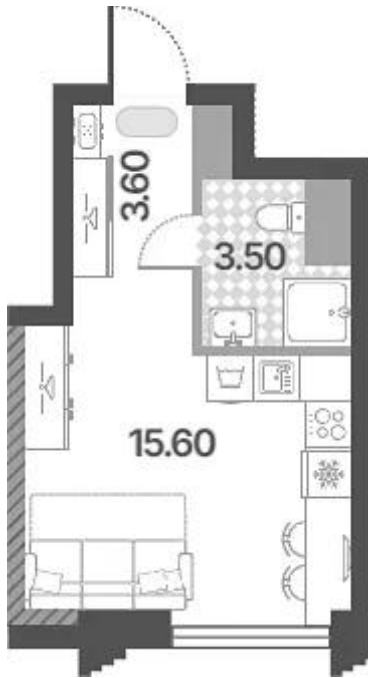

Название ЖК: **Обручева 30**

Год постройки: **2026 г.**

Планировки

Студия

от 12 681 900

Количество комнат	Студия
Общая площадь	22.7 м ²
Стоимость за м ²	руб. 558 674
Жилая площадь	15.6 м ²
Этаж	36
Этажей в доме	58
Тип санузла	Совмещенный

Планировки

1-к.квартира

от **17 033 453**

Количество комнат	1
Общая площадь	35.4 м ²
Стоимость за м ²	руб. 481 171
Жилая площадь	12 м ²
Площадь кухни	17.6 м ²
Этаж	36
Этажей в доме	58
Тип санузла	Совмещенный

Планировки

2-к.квартира

от **25 206 616**

Количество комнат	2
Общая площадь	53.4 м ²
Стоимость за м ²	руб. 472 034
Жилая площадь	22.6 м ²
Площадь кухни	16.9 м ²
Этаж	36
Этажей в доме	58
Тип санузла	Раздельный