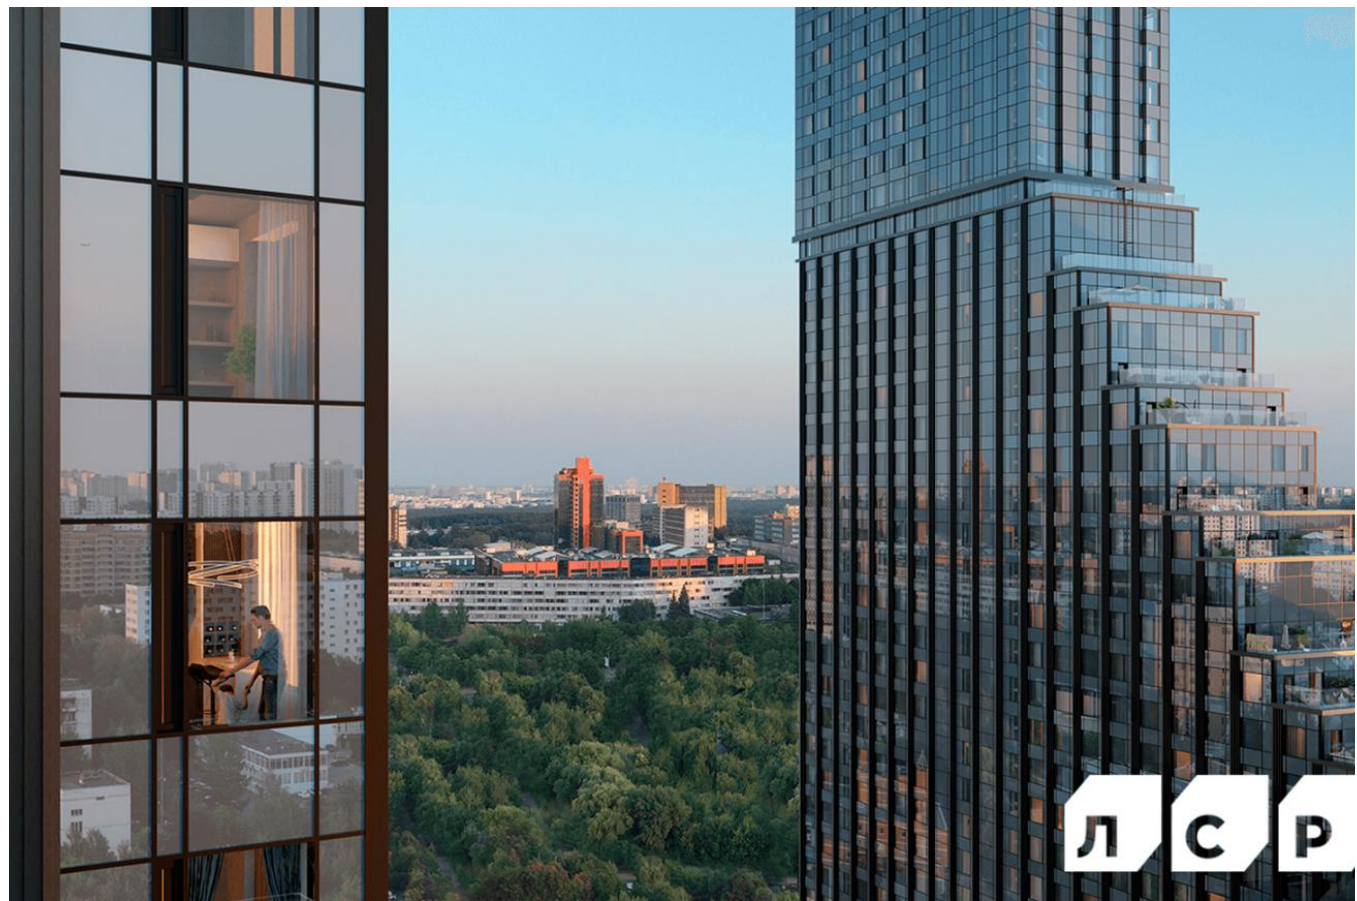

В проекте представлено множество планировочных решений. Сдаются они, как с чистовой отделкой, так и без нее. Имеются квартиры с открытыми террасами. Высота потолков — 2,95 метра.

На территории комплекса: закрытый от автомобилей двор со спортивными и детскими площадками, навесами для отдыха и малыми архитектурными формами. Внутри двора для жильцов есть Wi-Fi, скамейки с устройствами для зарядки мобильных телефонов. В обоих корпусах работает новейшая система видеонаблюдения. Для доступа в здания имеются IP-домофоны со встроенным модулем Wi-Fi и возможностью подключения индивидуальной вызывной панели. Также предусмотрено парковочное пространство с зоной, оборудованной для подкачки колес и пространство для одновременной зарядки электромобилей.

Жилой комплекс находится в районе Коньково города Москвы. В пешей доступности находятся школы, детские сады, библиотеки, высшие учебные заведения, медицинские учреждения и спортивные комплексы. До метро «Калужская» дорога займет 5 минут пешком, до метро «Воронцовская» 10 минут.