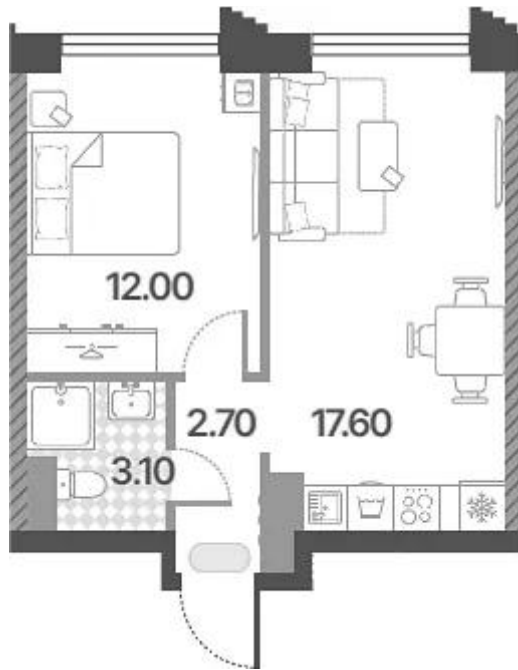

Название ЖК: **Обручева 30**

Год постройки: **2026 г.**

Планировки

Студия

от 12 681 900

Количество комнат	Студия
Общая площадь	22.7 м ²
Стоимость за м ²	руб. 558 674
Жилая площадь	15.6 м ²
Этаж	36
Этажей в доме	58
Тип санузла	Совмещенный

Планировки

1-к.квартира

от **17 033 453**

Количество комнат	1
Общая площадь	35.4 м ²
Стоимость за м ²	руб. 481 171
Жилая площадь	12 м ²
Площадь кухни	17.6 м ²
Этаж	36
Этажей в доме	58
Тип санузла	Совмещенный

Планировки

2-к.квартира

от **25 206 616**

Количество комнат	2
Общая площадь	53.4 м ²
Стоимость за м ²	руб. 472 034
Жилая площадь	22.6 м ²
Площадь кухни	16.9 м ²
Этаж	36
Этажей в доме	58
Тип санузла	Раздельный