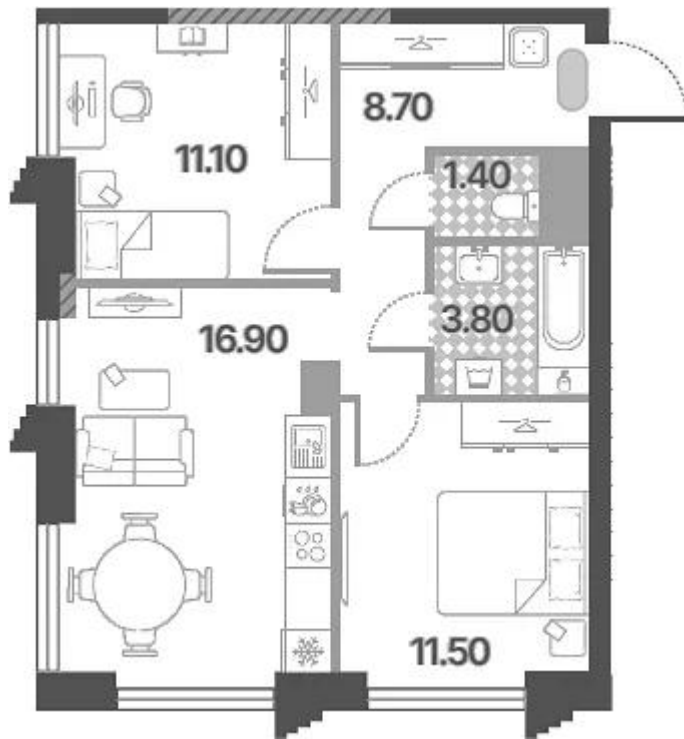

Название ЖК: **Обручева 30**

Год постройки: **2026 г.**

Планировки

Студия

от 12 681 900

Количество комнат	Студия
Общая площадь	22.7 м ²
Стоимость за м ²	руб. 558 674
Жилая площадь	15.6 м ²
Этаж	36
Этажей в доме	58
Тип санузла	Совмещенный

Планировки

1-к.квартира

от **17 033 453**

Количество комнат	1
Общая площадь	35.4 м ²
Стоимость за м ²	руб. 481 171
Жилая площадь	12 м ²
Площадь кухни	17.6 м ²
Этаж	36
Этажей в доме	58
Тип санузла	Совмещенный

Планировки

2-к.квартира

от **25 206 616**

Количество комнат	2
Общая площадь	53.4 м ²
Стоимость за м ²	руб. 472 034
Жилая площадь	22.6 м ²
Площадь кухни	16.9 м ²
Этаж	36
Этажей в доме	58
Тип санузла	Раздельный