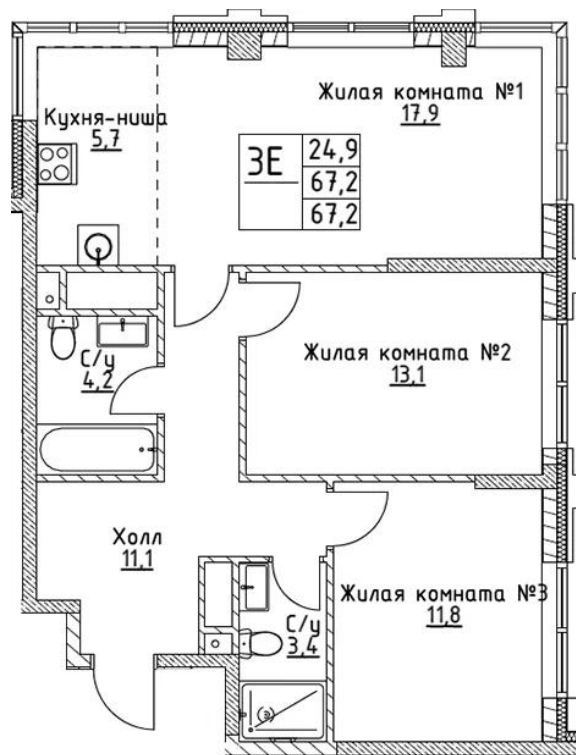

Название ЖК: **VERY на Миклухо-Маклая**
Класс жилья: **Комфорт**

Год постройки: **2025 г.**

Планировки

Студия

от **15 023 680**

Количество комнат	Студия
Общая площадь	26.6 м ²
Стоимость за м ²	руб. 564 800
Жилая площадь	18.5 м ²
Этаж	3
Этажей в доме	19
Тип санузла	Совмещенный

Планировки

1-к.квартира от 17 022 900

Количество комнат	1
Общая площадь	31.7 м ²
Стоимость за м ²	руб. 537 000
Жилая площадь	13.6 м ²
Площадь кухни	9.3 м ²
Этаж	3
Этажей в доме	19
Тип санузла	Совмещенный

Планировки

2-к.квартира

от **31 416 000**

Количество комнат	2
Общая площадь	67.2 м ²
Стоимость за м ²	руб. 467 500
Жилая площадь	24.9 м ²
Площадь кухни	23.6 м ²
Этаж	4
Этажей в доме	19
Тип санузла	3

Планировки