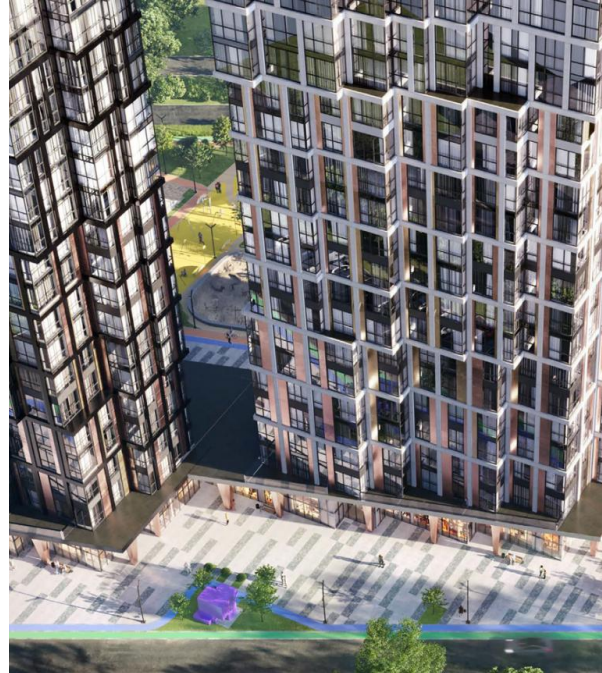

**Продажа**

**VERY на Миклухо-Макляя - семейная ипотека от 6%**

Москва, Обручевский

ул Миклухо-Макляя,

 Университет дружбы народов

 руб. **15 023 680**

Жилой комплекс включает в себя 3 корпуса высотой в 19 этажей с панорамным угловым остеклением, объединенных общим одноэтажным стилобатом. Все корпуса имеют оригинальный архитектурный объем и свой акцентный цвет. В проекте предусмотрено дизайнерское лобби с комфортабельными мягкими зонами. Дизайнерские интерьеры вдохновлены оттенками драгоценных камней. Первые этажи зданий отведены под коммерческие помещения. Также предусмотрены кладовые помещения для хранения вещей.

Название ЖК: **VERY на Миклухо-Маклая**  
Класс жилья: **Комфорт**

Год постройки: **2025 г.**