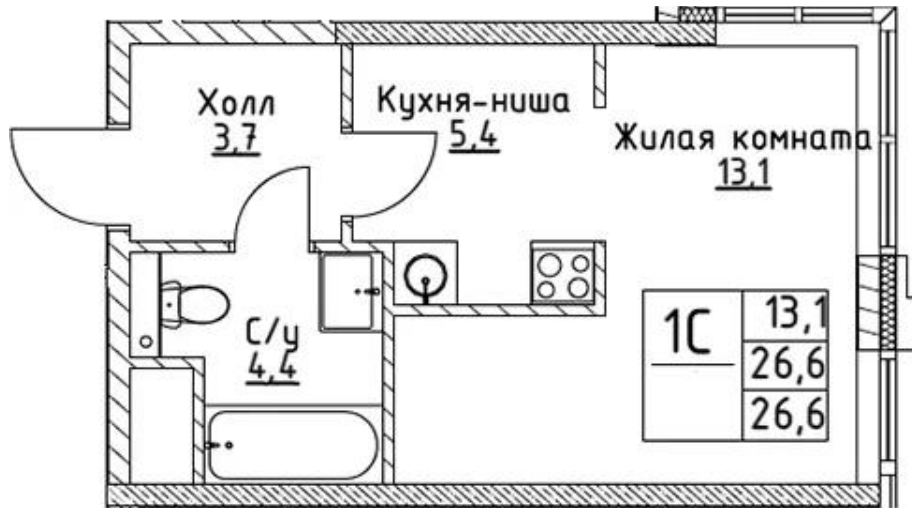

Название ЖК: **VERY на Миклухо-Маклая**
Класс жилья: **Комфорт**

Год постройки: **2025 г.**

Планировки

Студия

от **15 023 680**

Количество комнат	Студия
Общая площадь	26.6 м ²
Стоимость за м ²	руб. 564 800
Жилая площадь	18.5 м ²
Этаж	3
Этажей в доме	19
Тип санузла	Совмещенный

Планировки

1-к.квартира от 17 022 900

Количество комнат	1
Общая площадь	31.7 м ²
Стоимость за м ²	руб. 537 000
Жилая площадь	13.6 м ²
Площадь кухни	9.3 м ²
Этаж	3
Этажей в доме	19
Тип санузла	Совмещенный