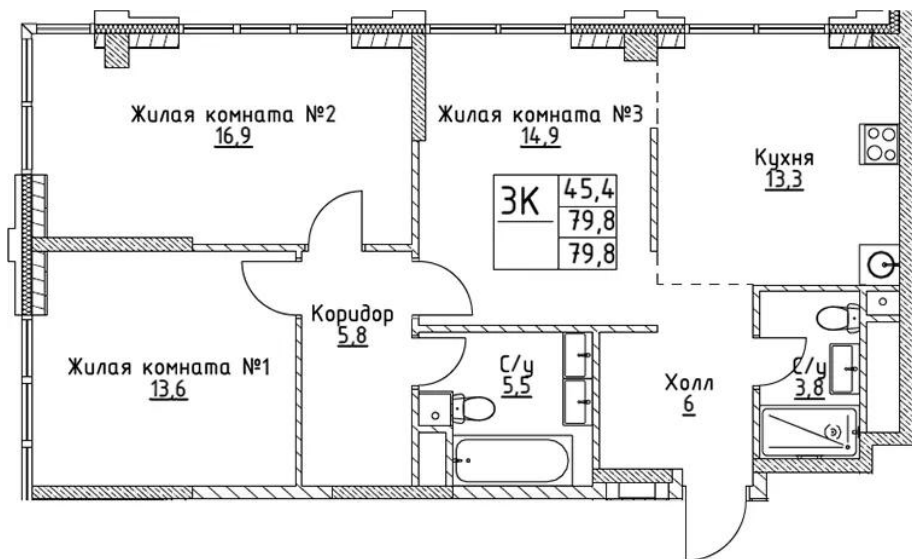

Планировки

1-к.квартира от 17 022 900

Количество комнат	1
Общая площадь	31.7 м ²
Стоимость за м ²	руб. 537 000
Жилая площадь	13.6 м ²
Площадь кухни	9.3 м ²
Этаж	3
Этажей в доме	19
Тип санузла	Совмещенный

Планировки

2-к.квартира

от **31 416 000**

Количество комнат	2
Общая площадь	67.2 м ²
Стоимость за м ²	руб. 467 500
Жилая площадь	24.9 м ²
Площадь кухни	23.6 м ²
Этаж	4
Этажей в доме	19
Тип санузла	3

Планировки

3-к.квартира

от **37 266 600**

Количество комнат	3
Общая площадь	79.8 м ²
Стоимость за м ²	руб. 467 000
Жилая площадь	45.4 м ²
Площадь кухни	13.3 м ²
Этаж	4
Этажей в доме	19
Тип санузла	3

Офис-менеджер

Одинцова Ирина Олеговна