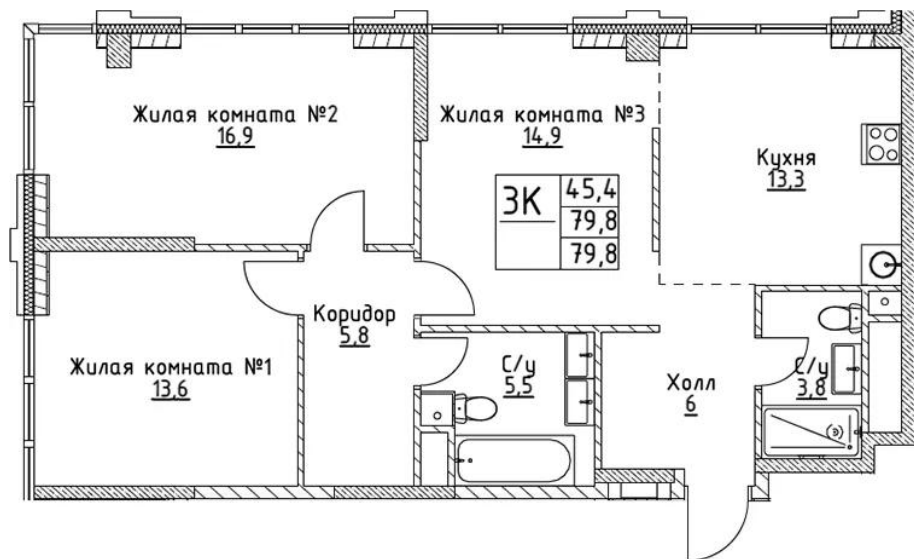

Планировки

3-к.квартира

от **37 266 600**

Количество комнат	3
Общая площадь	79.8 м²
Стоимость за м²	руб. 467 000
Жилая площадь	45.4 м²
Площадь кухни	13.3 м²
Этаж	4
Этажей в доме	19
Тип санузла	3