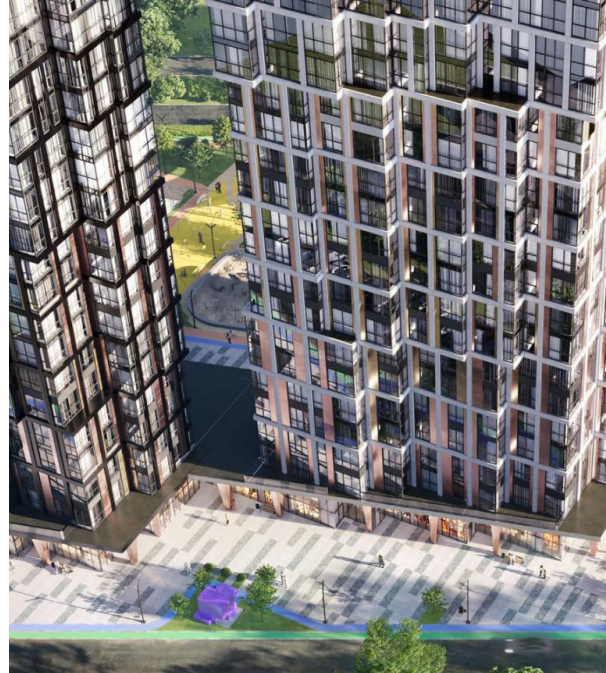

Продажа

VERY на Миклухо-Макляя - семейная ипотека от 6%

Москва, Обручевский

ул Миклухо-Макляя,

 Университет дружбы народов

 руб. **15 023 680**

Жилой комплекс включает в себя 3 корпуса высотой в 19 этажей с панорамным угловым остеклением, объединенных общим одноэтажным стилобатом. Все корпуса имеют оригинальный архитектурный объем и свой акцентный цвет. В проекте предусмотрено дизайнерское лобби с комфортабельными мягкими зонами. Дизайнерские интерьеры вдохновлены оттенками драгоценных камней. Первые этажи зданий отведены под коммерческие помещения. Также предусмотрены кладовые помещения для хранения вещей.

В проекте собрана коллекция функциональных планировочных решений: от эргономичных евроформатов и уютных студий площадью от 23 кв. метров до просторных квартир более 122 кв. метров, хайфлеты с потолками от 3,4 до 5,5 м, квартиры с террасами, балконами, лоджиями и остеклением от пола до потолка.

Территория комплекса оборудована системой «Умный Дом». Установлены современные системы контроля доступа, по всему периметру ведется видеонаблюдение. Для автомобилистов предусмотрен подземный паркинг. Места отдыха благоустроены: территория закрыта от машин, имеются тематические зеленые зоны для приготовления барбекю. Жилой комплекс расположен в районе Обручевский, в окружении государственных университетов и лесопарков. До метро «Университет дружбы народов» 2 минуты пешим ходом. До МКАД дорога на автомобиле займет 10 минут.

Название ЖК: **VERY на Миклухо-Маклая**
Класс жилья: **Комфорт**

Год постройки: **2025 г.**

Планировки

Студия

от **15 023 680**

Количество комнат	Студия
Общая площадь	26.6 м ²
Стоимость за м ²	руб. 564 800
Жилая площадь	18.5 м ²
Этаж	3
Этажей в доме	19
Тип санузла	Совмещенный