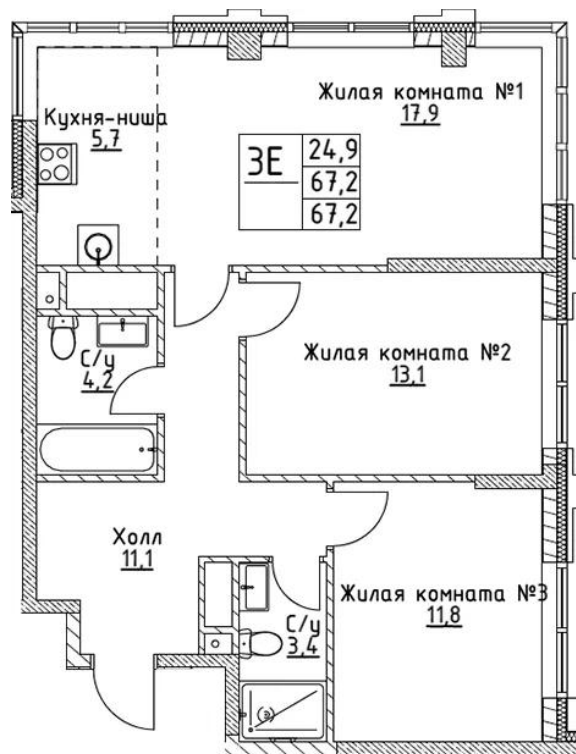

Планировки

2-к.квартира

от **31 416 000**

Количество комнат	2
Общая площадь	67.2 м²
Стоимость за м²	руб. 467 500
Жилая площадь	24.9 м²
Площадь кухни	23.6 м²
Этаж	4
Этажей в доме	19
Тип санузла	3