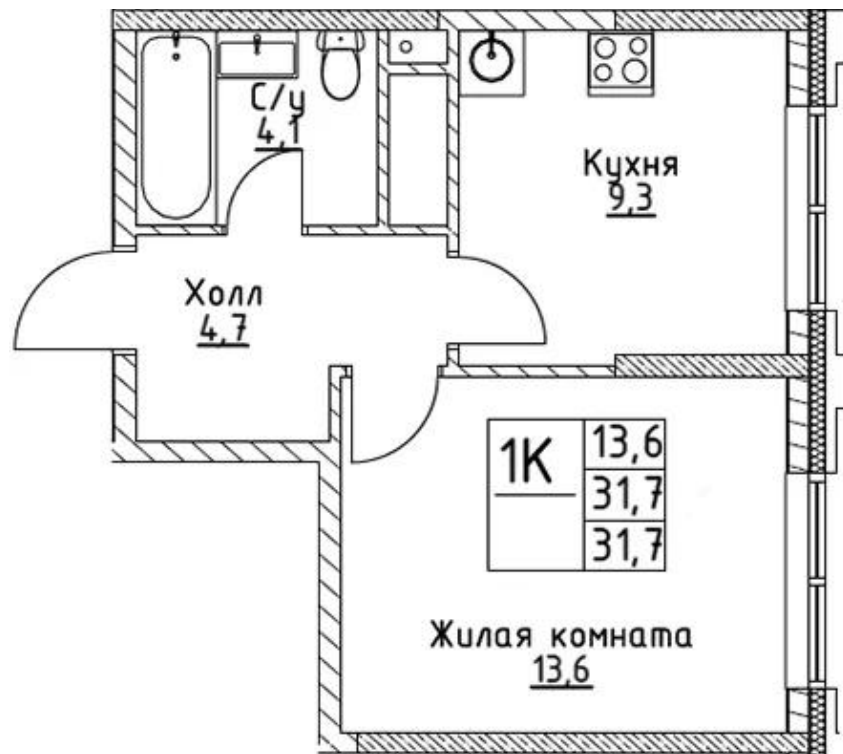

Планировки

1-к.квартира от 17 022 900

Количество комнат	1
Общая площадь	31.7 м²
Стоимость за м²	руб. 537 000
Жилая площадь	13.6 м²
Площадь кухни	9.3 м²
Этаж	3
Этажей в доме	19
Тип санузла	Совмещенный