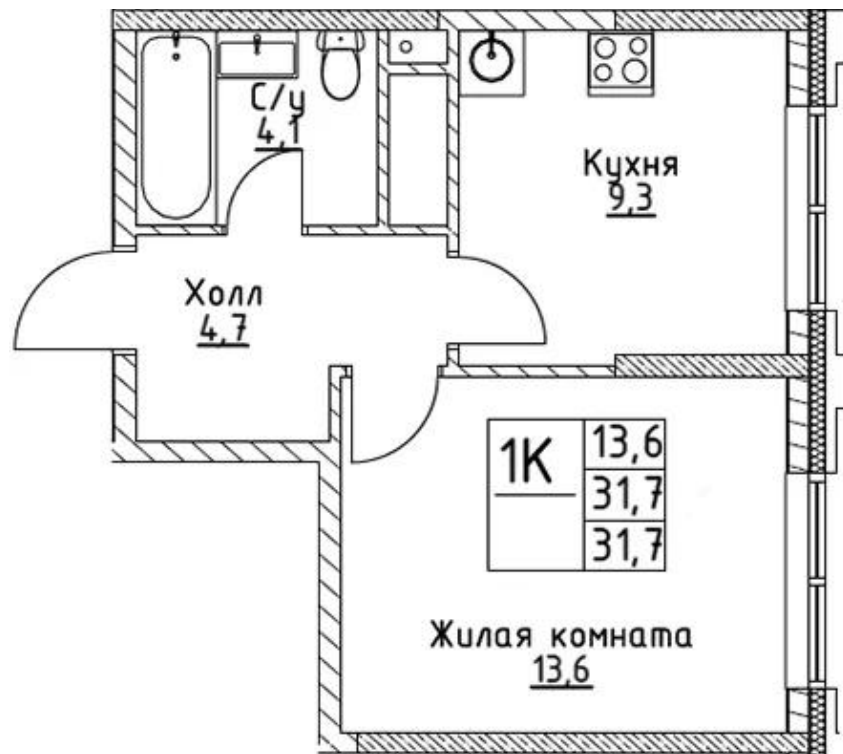

## Планировки

## Студия

от **15 023 680**

Количество комнат	Студия
Общая площадь	26.6 м <sup>2</sup>
Стоимость за м <sup>2</sup>	руб. 564 800
Жилая площадь	18.5 м <sup>2</sup>
Этаж	3
Этажей в доме	19
Тип санузла	Совмещенный