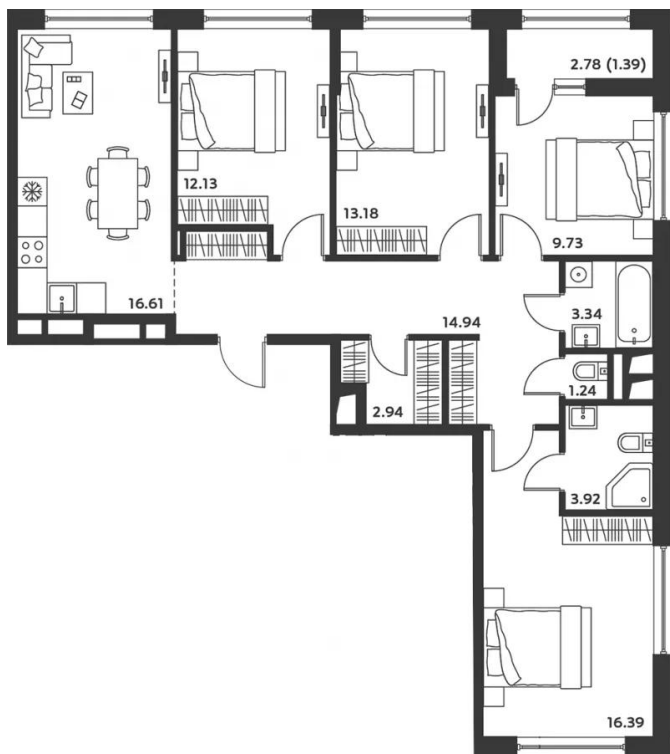

Планировки

2-к.квартира

от **9 959 443**

Количество комнат	2
Общая площадь	50.27 м ²
Стоимость за м ²	руб. 198 119
Жилая площадь	23.22 м ²
Площадь кухни	13.05 м ²
Этаж	7
Этажей в доме	15
Тип санузла	Раздельный

Планировки

3-к.квартира

от 13 810 910

Количество комнат	3
Общая площадь	64.23 м ²
Стоимость за м ²	руб. 215 023
Жилая площадь	33.79 м ²
Площадь кухни	12.02 м ²
Этаж	13
Этажей в доме	15
Тип санузла	3

Планировки

4-к.квартира

от **23 421 536**

Количество комнат	4
Общая площадь	93.26 м ²
Стоимость за м ²	руб. 251 142
Жилая площадь	51.43 м ²
Площадь кухни	16.61 м ²
Этаж	5
Этажей в доме	10
Тип санузла	3

Офис-менеджер