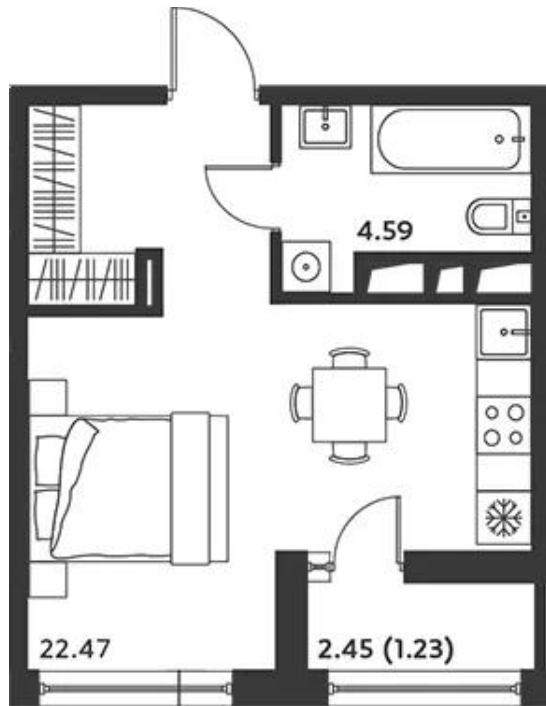

Название ЖК: **Level Лесной**
Класс жилья: **Комфорт**

Год постройки: **2025 г.**

Планировки

Студия

от **8 595 346**

Количество комнат	Студия
Общая площадь	27.06 м ²
Стоимость за м ²	руб. 317 640
Жилая площадь	22.47 м ²
Этаж	12
Этажей в доме	14
Тип санузла	Совмещенный

Планировки

2-к.квартира

от **9 959 443**

Количество комнат	2
Общая площадь	50.27 м ²
Стоимость за м ²	руб. 198 119
Жилая площадь	23.22 м ²
Площадь кухни	13.05 м ²
Этаж	7
Этажей в доме	15
Тип санузла	Раздельный