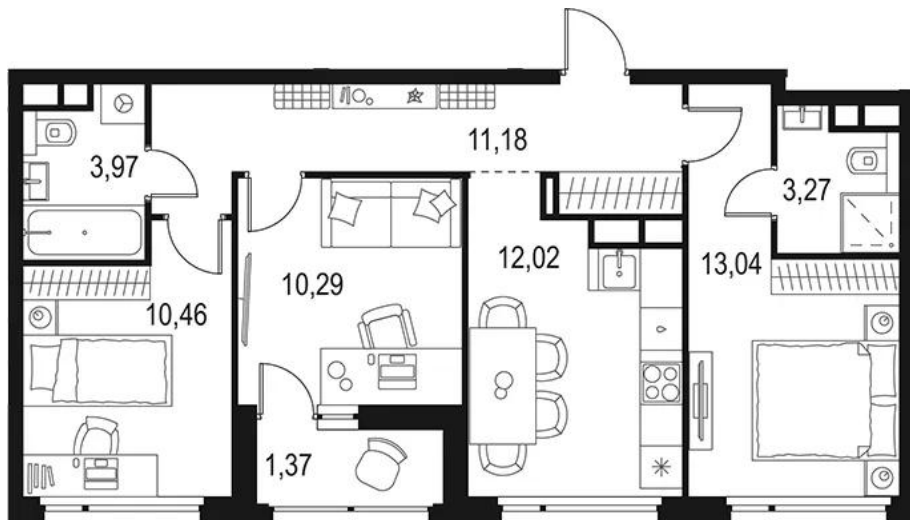

Название ЖК: **Level Лесной**
Класс жилья: **Комфорт**

Год постройки: **2025 г.**

Планировки

Студия

от **8 595 346**

Количество комнат	Студия
Общая площадь	27.06 м ²
Стоимость за м ²	руб. 317 640
Жилая площадь	22.47 м ²
Этаж	12
Этажей в доме	14
Тип санузла	Совмещенный

Планировки

2-к.квартира

от **9 959 443**

Количество комнат	2
Общая площадь	50.27 м ²
Стоимость за м ²	руб. 198 119
Жилая площадь	23.22 м ²
Площадь кухни	13.05 м ²
Этаж	7
Этажей в доме	15
Тип санузла	Раздельный

Планировки

3-к.квартира

от 13 810 910

Количество комнат	3
Общая площадь	64.23 м ²
Стоимость за м ²	руб. 215 023
Жилая площадь	33.79 м ²
Площадь кухни	12.02 м ²
Этаж	13
Этажей в доме	15
Тип санузла	3

Планировки

4-к.квартира

от **23 421 536**

Количество комнат	4
Общая площадь	93.26 м ²
Стоимость за м ²	руб. 251 142
Жилая площадь	51.43 м ²
Площадь кухни	16.61 м ²
Этаж	5
Этажей в доме	10
Тип санузла	3

Офис-менеджер