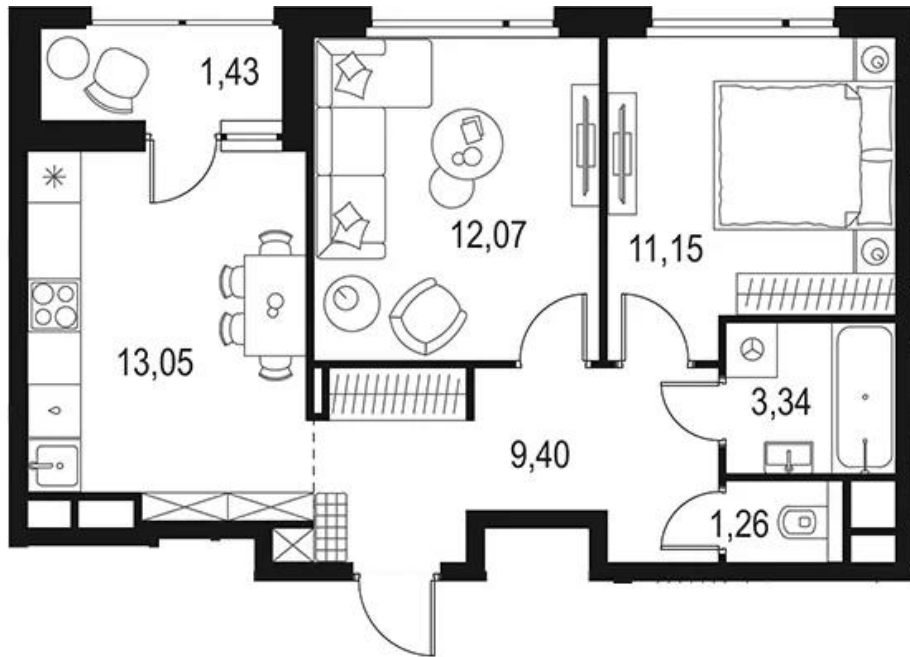

Название ЖК: **Level Лесной**
Класс жилья: **Комфорт**

Год постройки: **2025 г.**

Планировки

Студия

от **8 595 346**

Количество комнат	Студия
Общая площадь	27.06 м ²
Стоимость за м ²	руб. 317 640
Жилая площадь	22.47 м ²
Этаж	12
Этажей в доме	14
Тип санузла	Совмещенный

Планировки

2-к.квартира

от **9 959 443**

Количество комнат	2
Общая площадь	50.27 м ²
Стоимость за м ²	руб. 198 119
Жилая площадь	23.22 м ²
Площадь кухни	13.05 м ²
Этаж	7
Этажей в доме	15
Тип санузла	Раздельный

Планировки

3-к.квартира

от 13 810 910

Количество комнат	3
Общая площадь	64.23 м ²
Стоимость за м ²	руб. 215 023
Жилая площадь	33.79 м ²
Площадь кухни	12.02 м ²
Этаж	13
Этажей в доме	15
Тип санузла	3

Планировки

4-к.квартира

от **23 421 536**

Количество комнат	4
Общая площадь	93.26 м ²
Стоимость за м ²	руб. 251 142
Жилая площадь	51.43 м ²
Площадь кухни	16.61 м ²
Этаж	5
Этажей в доме	10
Тип санузла	3

Офис-менеджер