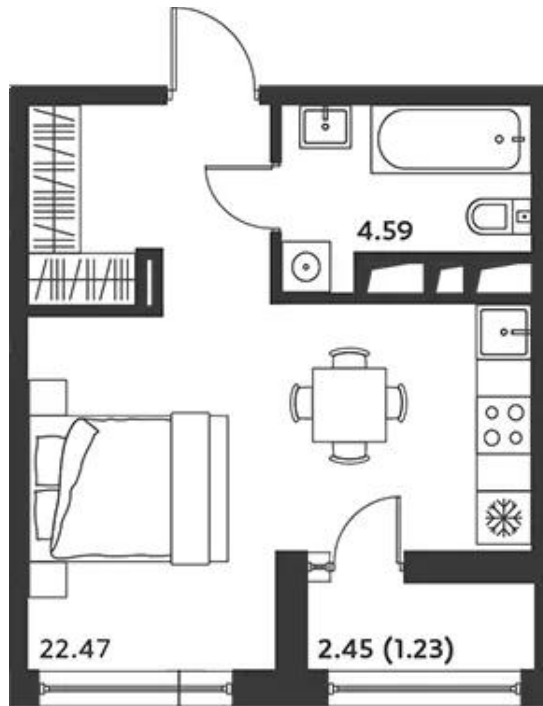

Название ЖК: **Level Лесной**
Класс жилья: **Комфорт**

Год постройки: **2025 г.**

Планировки

Студия

от **8 595 346**

Количество комнат	Студия
Общая площадь	27.06 м ²
Стоимость за м ²	руб. 317 640
Жилая площадь	22.47 м ²
Этаж	12
Этажей в доме	14
Тип санузла	Совмещенный

Планировки

2-к.квартира

от **9 959 443**

Количество комнат	2
Общая площадь	50.27 м ²
Стоимость за м ²	руб. 198 119
Жилая площадь	23.22 м ²
Площадь кухни	13.05 м ²
Этаж	7
Этажей в доме	15
Тип санузла	Раздельный