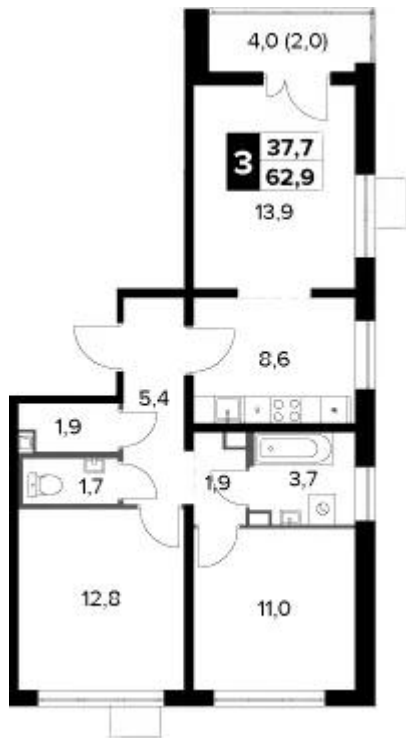

Год постройки: **2025 г.**

2-к.квартира

от **12 452 731**

Количество комнат	2
Общая площадь	52.5 м ²
Стоимость за м ²	руб. 237 195
Жилая площадь	27.2 м ²
Площадь кухни	10.6 м ²
Этаж	11
Этажей в доме	24
Тип санузла	Раздельный

Планировки

3-к.квартира

от **13 487 386**

Количество комнат	3
Общая площадь	60.9 м ²
Стоимость за м ²	руб. 221 468
Жилая площадь	37.7 м ²
Площадь кухни	8.6 м ²
Этаж	24
Этажей в доме	24
Тип санузла	Раздельный