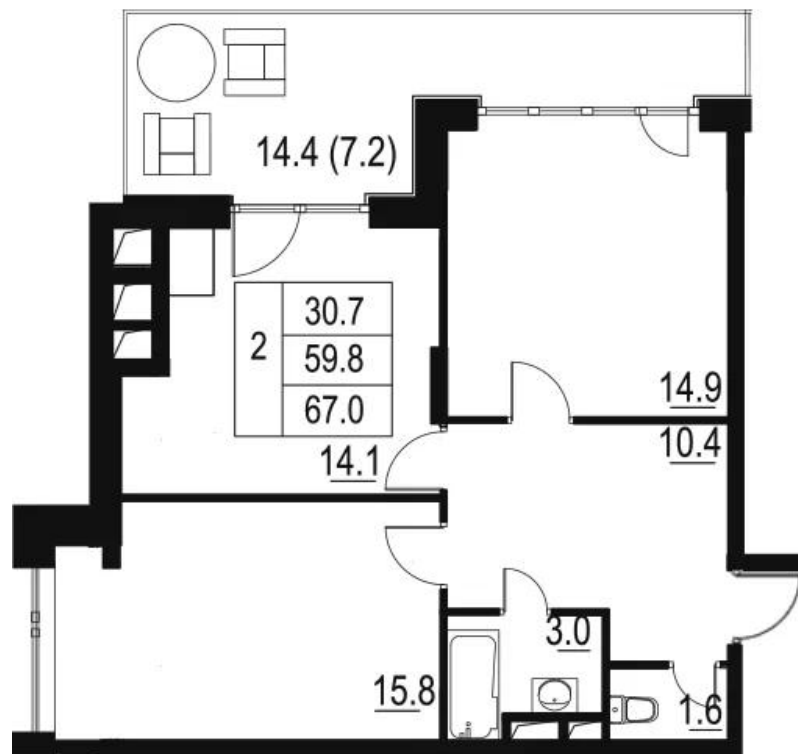

Название ЖК: **Сказка**
Класс жилья: **Комфорт**

Год постройки: **2023 г.**

Планировки

2-к.квартира, 57.7 м², 2 эт.

от 14 602 518

Количество комнат	2
Общая площадь	57.7 м ²
Стоимость за м ²	руб. 253 077
Жилая площадь	28.6 м ²
Площадь кухни	14.1 м ²
Этаж	2
Этажей в доме	4
Тип санузла	Раздельный

Планировки

2-к.квартира, 59.8 м², 4 эт.

от 17 807 580

Количество комнат	2
Общая площадь	59.8 м ²
Стоимость за м ²	руб. 297 786
Жилая площадь	30.7 м ²
Площадь кухни	14.1 м ²
Этаж	4
Этажей в доме	4
Тип санузла	Раздельный

Планировки

2-к.квартира, 59.8 м², 4 эт.

от 19 121 130

Количество комнат	2
Общая площадь	59.8 м ²
Стоимость за м ²	руб. 319 751
Жилая площадь	30.7 м ²
Площадь кухни	14.1 м ²
Этаж	4
Этажей в доме	4
Тип санузла	Раздельный

Планировки

2-к.квартира, 77.5 м², 3 эт.

от 20 050 065

Количество комнат	2
Общая площадь	77.5 м ²
Стоимость за м ²	руб. 258 711
Жилая площадь	35.2 м ²
Площадь кухни	21.1 м ²
Этаж	3
Этажей в доме	4
Тип санузла	Раздельный