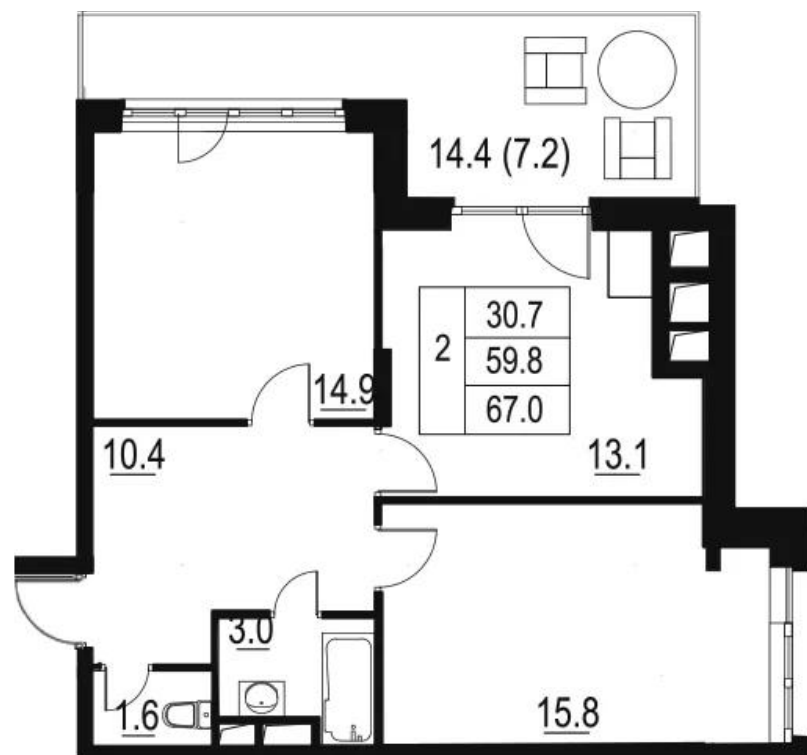

Планировки

2-к.квартира, 59.8 м², 4 эт.

от 19 121 130

Количество комнат	2
Общая площадь	59.8 м ²
Стоимость за м ²	руб. 319 751
Жилая площадь	30.7 м ²
Площадь кухни	14.1 м ²
Этаж	4
Этажей в доме	4
Тип санузла	Раздельный

Планировки

1-к.квартира, 43.1 м², 2 эт.

от 11 250 320

Количество комнат	1
Общая площадь	43.1 м ²
Стоимость за м ²	руб. 261 028
Жилая площадь	17 м ²
Площадь кухни	16.9 м ²
Этаж	2
Этажей в доме	4
Тип санузла	Совмещенный

Планировки

2-к.квартира, 77.5 м², 3 эт.

от 20 050 065

Количество комнат	2
Общая площадь	77.5 м ²
Стоимость за м ²	руб. 258 711
Жилая площадь	35.2 м ²
Площадь кухни	21.1 м ²
Этаж	3
Этажей в доме	4
Тип санузла	Раздельный

Планировки

2-к.квартира, 59.8 м², 4 эт.

от 19 121 130

Количество комнат	2
Общая площадь	59.8 м ²
Стоимость за м ²	руб. 319 751
Жилая площадь	30.7 м ²
Площадь кухни	13.1 м ²
Этаж	4
Этажей в доме	4
Тип санузла	Раздельный