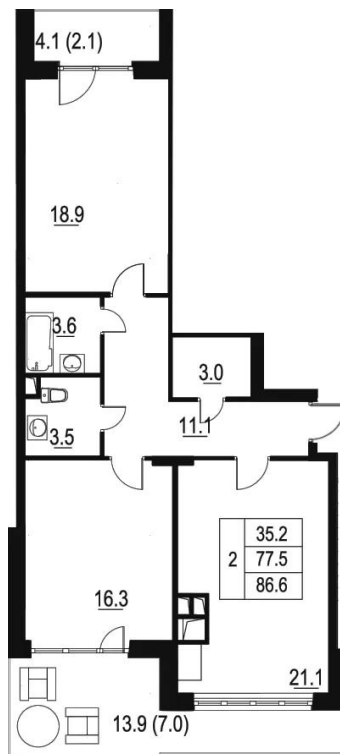

Планировки

2-к.квартира, 59.8 м², 4 эт.

от 19 121 130

Количество комнат	2
Общая площадь	59.8 м ²
Стоимость за м ²	руб. 319 751
Жилая площадь	30.7 м ²
Площадь кухни	14.1 м ²
Этаж	4
Этажей в доме	4
Тип санузла	Раздельный

Планировки

1-к.квартира, 43.1 м², 2 эт.

от 11 250 320

Количество комнат	1
Общая площадь	43.1 м ²
Стоимость за м ²	руб. 261 028
Жилая площадь	17 м ²
Площадь кухни	16.9 м ²
Этаж	2
Этажей в доме	4
Тип санузла	Совмещенный

Планировки

2-к.квартира, 77.5 м², 3 эт.

от 20 050 065

Количество комнат	2
Общая площадь	77.5 м ²
Стоимость за м ²	руб. 258 711
Жилая площадь	35.2 м ²
Площадь кухни	21.1 м ²
Этаж	3
Этажей в доме	4
Тип санузла	Раздельный

Планировки

2-к.квартира, 59.8 м², 4 эт.

от 19 121 130

Количество комнат	2
Общая площадь	59.8 м ²
Стоимость за м ²	руб. 319 751
Жилая площадь	30.7 м ²
Площадь кухни	13.1 м ²
Этаж	4
Этажей в доме	4
Тип санузла	Раздельный