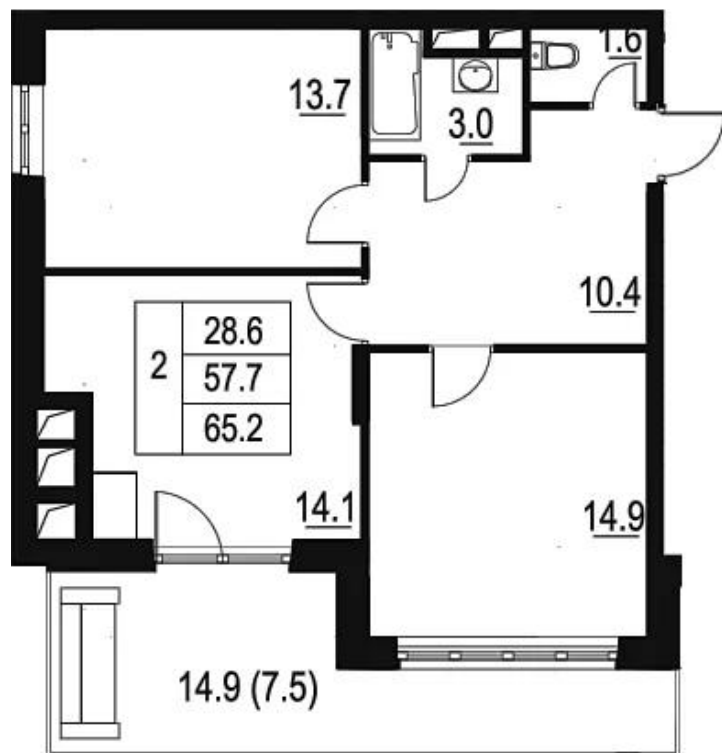

Название ЖК: **Сказка**
Класс жилья: **Комфорт**

Год постройки: **2023 г.**

Планировки

2-к.квартира, 57.7 м², 2 эт.

от 14 602 518

Количество комнат	2
Общая площадь	57.7 м ²
Стоимость за м ²	руб. 253 077
Жилая площадь	28.6 м ²
Площадь кухни	14.1 м ²
Этаж	2
Этажей в доме	4
Тип санузла	Раздельный

Планировки

2-к.квартира, 59.8 м², 4 эт.

от 17 807 580

Количество комнат	2
Общая площадь	59.8 м ²
Стоимость за м ²	руб. 297 786
Жилая площадь	30.7 м ²
Площадь кухни	14.1 м ²
Этаж	4
Этажей в доме	4
Тип санузла	Раздельный

Планировки

2-к.квартира, 59.8 м², 4 эт.

от 19 121 130

Количество комнат	2
Общая площадь	59.8 м ²
Стоимость за м ²	руб. 319 751
Жилая площадь	30.7 м ²
Площадь кухни	14.1 м ²
Этаж	4
Этажей в доме	4
Тип санузла	Раздельный

Планировки

2-к.квартира, 59.8 м², 4 эт.

от 19 121 130

Количество комнат	2
Общая площадь	59.8 м ²
Стоимость за м ²	руб. 319 751
Жилая площадь	30.7 м ²
Площадь кухни	13.1 м ²
Этаж	4
Этажей в доме	4
Тип санузла	Раздельный