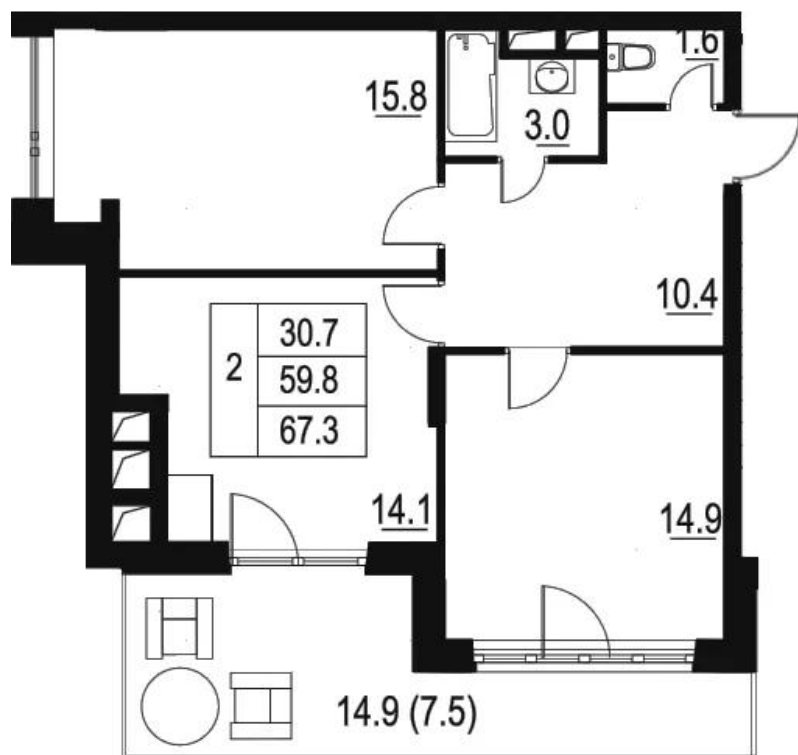

Название ЖК: **Сказка**
Класс жилья: **Комфорт**

Год постройки: **2023 г.**

Планировки

2-к.квартира, 57.7 м², 2 эт.

от 14 602 518

Количество комнат	2
Общая площадь	57.7 м ²
Стоимость за м ²	руб. 253 077
Жилая площадь	28.6 м ²
Площадь кухни	14.1 м ²
Этаж	2
Этажей в доме	4
Тип санузла	Раздельный

Планировки

2-к.квартира, 59.8 м², 4 эт.

от 17 807 580

Количество комнат	2
Общая площадь	59.8 м ²
Стоимость за м ²	руб. 297 786
Жилая площадь	30.7 м ²
Площадь кухни	14.1 м ²
Этаж	4
Этажей в доме	4
Тип санузла	Раздельный

Планировки

2-к.квартира, 59.8 м², 4 эт.

от 19 121 130

Количество комнат	2
Общая площадь	59.8 м ²
Стоимость за м ²	руб. 319 751
Жилая площадь	30.7 м ²
Площадь кухни	14.1 м ²
Этаж	4
Этажей в доме	4
Тип санузла	Раздельный

Планировки

2-к.квартира, 59.8 м², 4 эт.

от 19 121 130

Количество комнат	2
Общая площадь	59.8 м ²
Стоимость за м ²	руб. 319 751
Жилая площадь	30.7 м ²
Площадь кухни	13.1 м ²
Этаж	4
Этажей в доме	4
Тип санузла	Раздельный