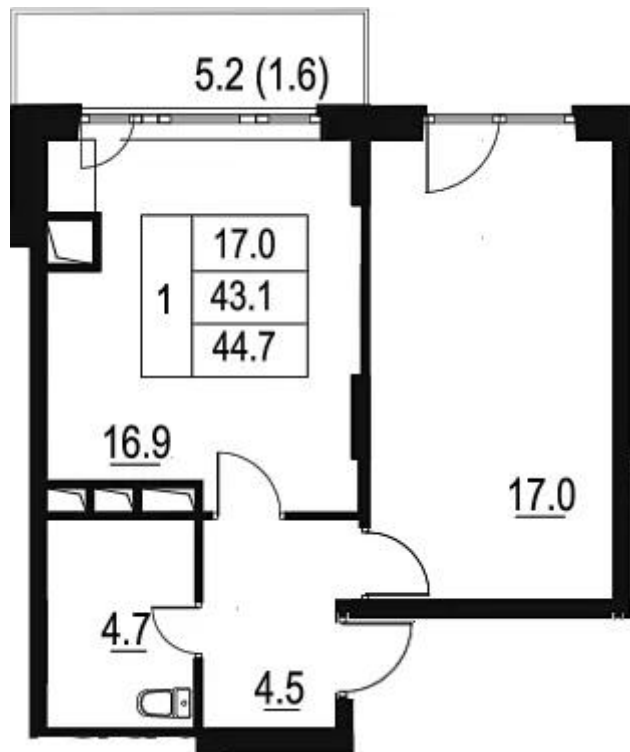

Планировки

2-к.квартира, 59.8 м², 4 эт.

от 17 807 580

Количество комнат	2
Общая площадь	59.8 м ²
Стоимость за м ²	руб. 297 786
Жилая площадь	30.7 м ²
Площадь кухни	14.1 м ²
Этаж	4
Этажей в доме	4
Тип санузла	Раздельный

Планировки

2-к.квартира, 59.8 м², 4 эт.

от 19 121 130

Количество комнат	2
Общая площадь	59.8 м ²
Стоимость за м ²	руб. 319 751
Жилая площадь	30.7 м ²
Площадь кухни	14.1 м ²
Этаж	4
Этажей в доме	4
Тип санузла	Раздельный

Планировки

1-к.квартира, 43.1 м², 2 эт.

от 11 250 320

Количество комнат	1
Общая площадь	43.1 м ²
Стоимость за м ²	руб. 261 028
Жилая площадь	17 м ²
Площадь кухни	16.9 м ²
Этаж	2
Этажей в доме	4
Тип санузла	Совмещенный

Планировки

2-к.квартира, 77.5 м², 3 эт.

от 20 050 065

Количество комнат	2
Общая площадь	77.5 м ²
Стоимость за м ²	руб. 258 711
Жилая площадь	35.2 м ²
Площадь кухни	21.1 м ²
Этаж	3
Этажей в доме	4
Тип санузла	Раздельный