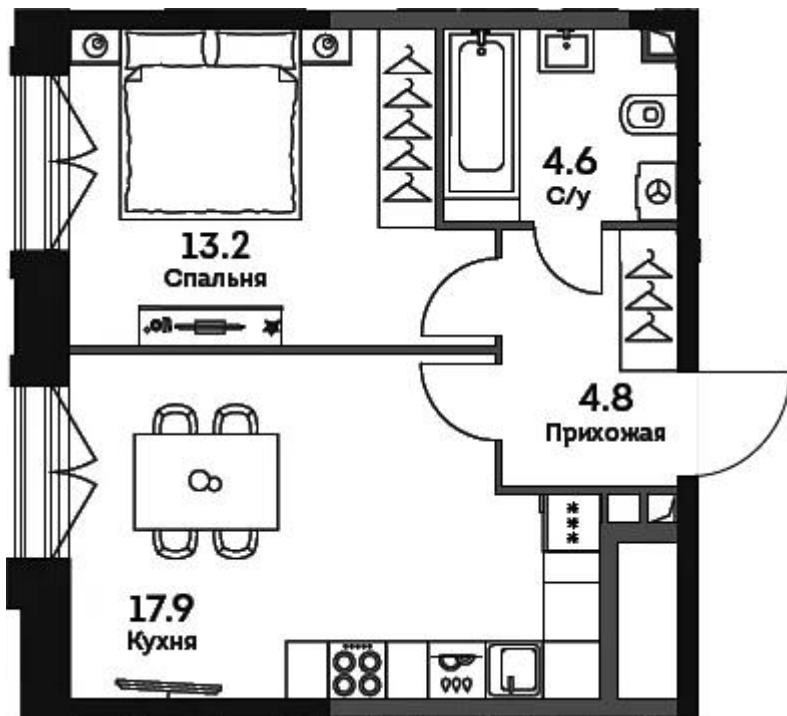

## Планировки

## Студия

от **20 779 950**

Количество комнат	Студия
Общая площадь	28.1 м <sup>2</sup>
Стоимость за м <sup>2</sup>	руб. 739 500
Жилая площадь	19.2 м <sup>2</sup>
Этаж	7
Этажей в доме	27
Тип санузла	Совмещенный

### 1-к.квартира от 27 079 858

Количество комнат	1
Общая площадь	40.5 м <sup>2</sup>
Стоимость за м <sup>2</sup>	руб. 668 638
Жилая площадь	13.2 м <sup>2</sup>
Площадь кухни	17.9 м <sup>2</sup>
Этаж	6
Этажей в доме	27
Тип санузла	Совмещенный