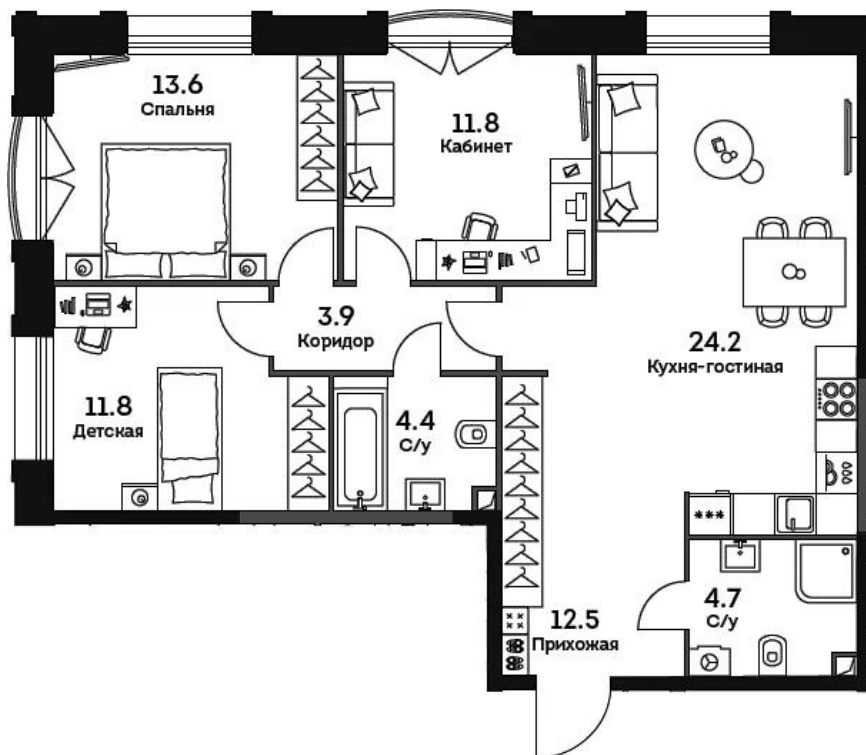

Название ЖК: **Era**

Год постройки: **2026 г.**

Планировки

Студия

от **20 779 950**

Количество комнат	Студия
Общая площадь	28.1 м ²
Стоимость за м ²	руб. 739 500
Жилая площадь	19.2 м ²
Этаж	7
Этажей в доме	27
Тип санузла	Совмещенный

Планировки

1-к.квартира от 27 079 858

Количество комнат	1
Общая площадь	40.5 м ²
Стоимость за м ²	руб. 668 638
Жилая площадь	13.2 м ²
Площадь кухни	17.9 м ²
Этаж	6
Этажей в доме	27
Тип санузла	Совмещенный

Планировки

2-к.квартира

от **36 747 700**

Количество комнат	2
Общая площадь	59 м ²
Стоимость за м ²	руб. 622 842
Жилая площадь	26.5 м ²
Площадь кухни	16.1 м ²
Этаж	3
Этажей в доме	27
Тип санузла	3

Планировки

3-к.квартира

от 40 694 842

Количество комнат	3
Общая площадь	86.9 м ²
Стоимость за м ²	руб. 468 295
Жилая площадь	37.2 м ²
Площадь кухни	24.2 м ²
Этаж	4
Этажей в доме	27
Тип санузла	3