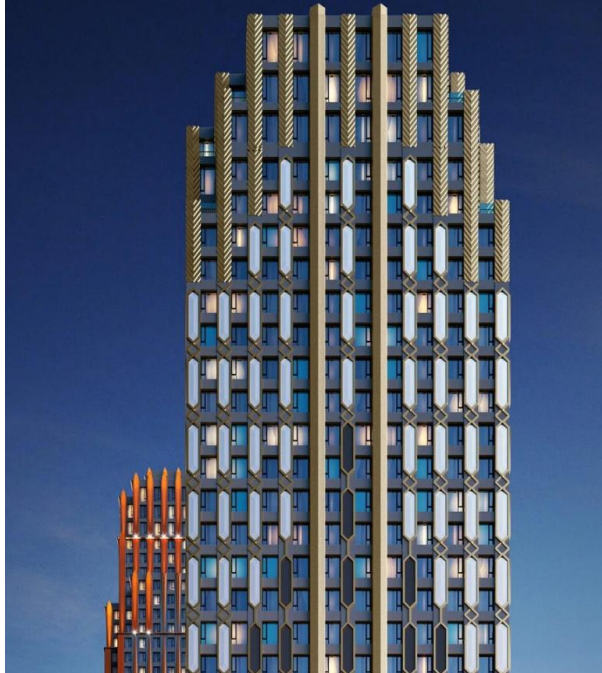

Продажа

**Era - премиальное жилье по семейной ипотеке от 6%**

Москва, Даниловский

ул Дербеневская,

 Павелецкая

 Павелецкая

 руб. **20 779 950**

Высотный премиум-квартал в стиле ар-деко, состоящий из 6 ярких башен. Над проектом работало бюро GAFA. Проект выделяют роскошь премиальных отделочных материалов, обилие декоративных элементов, растительных орнаментов и геометрических паттернов на фасадах, а так же геометрическая выверенность французских балконов и арочных окон. Авторский дизайн вестибюлей и лобби с лаунж-пространствами разработало бюро HAAST.

В проекте предложено множество планировочных решений: в наличии квартиры, как классического типа, так и европланировки. Есть возможность выбрать квартиру без отделки или с отделкой White box.

Небольшое количество квартир на этаже — от 4 до 6 — сохраняет чувство нерушимости личных границ. Из окон пентхаусов открываются уникальные панорамы на центр и набережные Москвы.

В проекте выполнено авторское благоустройство в стиле Английского парка с зеленым лабиринтом, яблоневым и розовым садами.

ЖК находится в Даниловском районе В пешей доступности расположены ТЦ Павелецкая Плаза с уникальным ландшафтным парком, набережная, детские сады и школы, магазины, кафе, медицинские учреждения, дом музыки и бизнес-кластер. Садовое кольцо — 4 минуты на машине, ТТК — 5 минут на машине. До метро «Павелецкая» — 20 минут пешком.

Название ЖК: **Era**  
Класс жилья: **Комфорт**

Год постройки: **2026 г.**