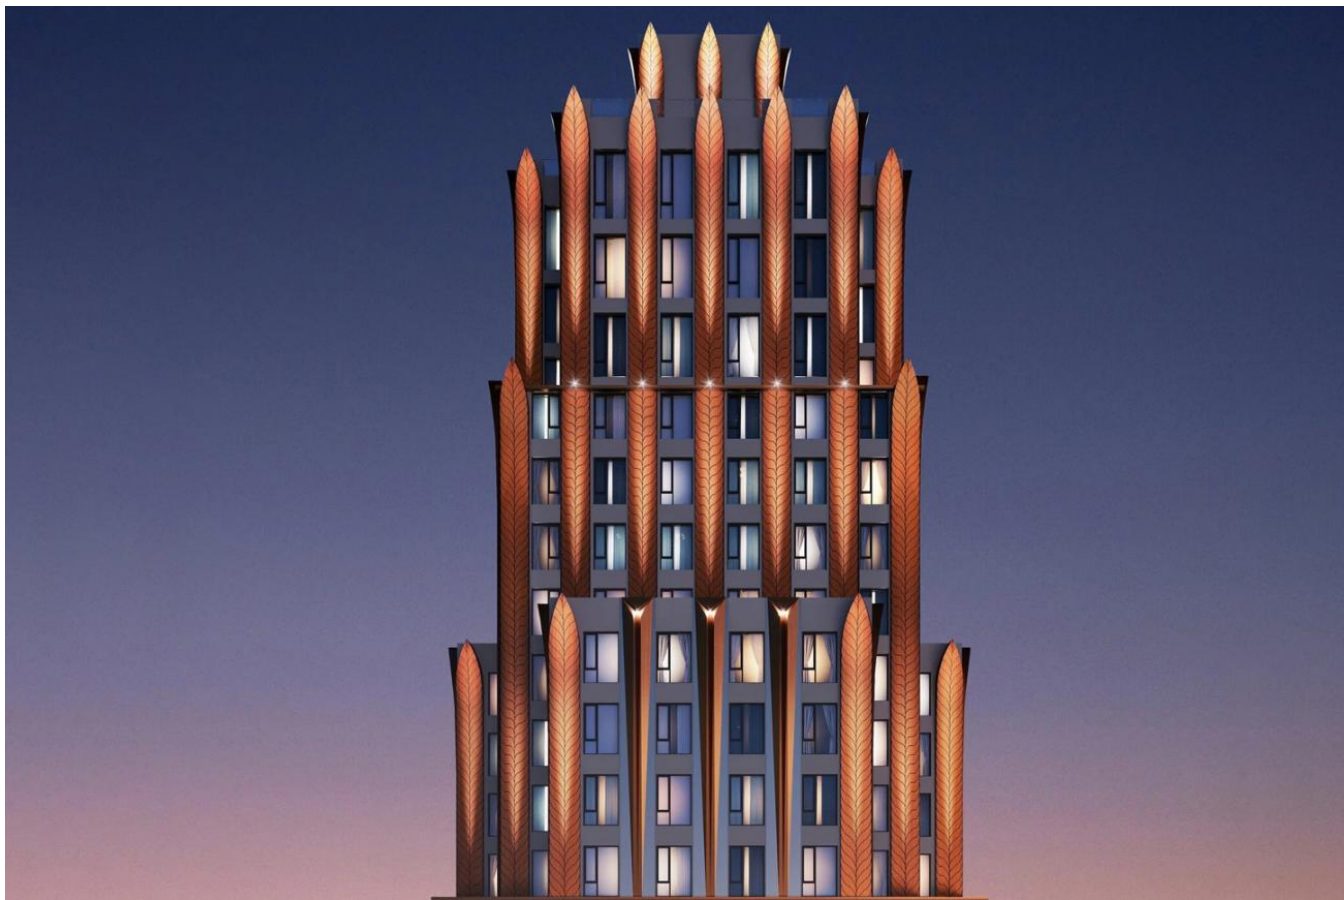

Продажа

Era

Москва, Даниловский
ул Дербеневская,

 Павелецкая

 Павелецкая

 руб. **20 779 950**

Высотный премиум-квартал в стиле ар-деко, состоящий из 6 ярких башен. Над проектом работало бюро GAFA. Проект выделяют роскошь премиальных отделочных материалов, обилие декоративных элементов, растительных орнаментов и геометрических паттернов на фасадах, а так же геометрическая выверенность французских балконов и арочных окон. Авторский дизайн вестибюлей и лобби с лаунж-пространствами разработало бюро HAAST.

В проекте предложено множество планировочных решений: в наличии квартиры, как классического типа, так и европланировки. Есть возможность выбрать квартиру без отделки или с отделкой White box.

Небольшое количество квартир на этаже — от 4 до 6 — сохраняет чувство нерушимости личных границ. Из окон пентхаусов открываются уникальные панорамы на центр и набережные Москвы.

В проекте выполнено авторское благоустройство в стиле Английского парка с зеленым лабиринтом, яблоневым и розовым садами.

ЖК находится в Даниловском районе В пешей доступности расположены ТЦ Павелецкая Плаза с уникальным ландшафтным парком, набережная, детские сады и школы, магазины, кафе, медицинские учреждения, дом музыки и бизнес-кластер. Садовое кольцо — 4 минуты на машине, ТТК — 5 минут на машине. До метро «Павелецкая» — 20 минут пешком.