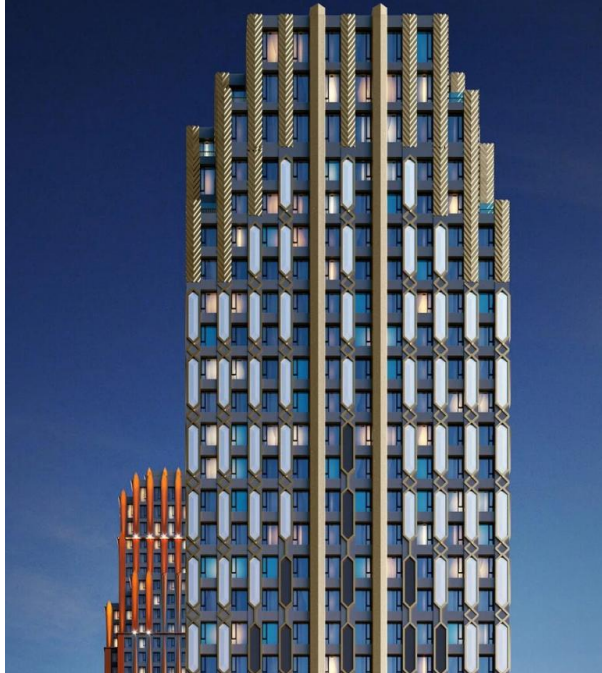

Продажа

Era

Москва, Даниловский
ул Дербеневская,

 Павелецкая

 Павелецкая

 руб. **20 779 950**

Высотный премиум-квартал в стиле ар-деко, состоящий из 6 ярких башен. Над проектом работало бюро GAFA. Проект выделяют роскошь премиальных отделочных материалов, обилие декоративных элементов, растительных орнаментов и геометрических паттернов на фасадах, а так же геометрическая выверенность французских балконов и арочных окон. Авторский дизайн вестибюлей и лобби с лаунж-пространствами разработало бюро HAAST.

В проекте предложено множество планировочных решений: в наличии квартиры, как классического типа, так и европланировки. Есть возможность выбрать квартиру без отделки или с отделкой White box.

Небольшое количество квартир на этаже — от 4 до 6 — сохраняет чувство нерушимости личных границ. Из окон пентхаусов открываются уникальные панорамы на центр и набережные Москвы.

В проекте выполнено авторское благоустройство в стиле Английского парка с зеленым лабиринтом, яблоневым и розовым садами.

ЖК находится в Даниловском районе В пешей доступности расположены ТЦ Павелецкая Плаза с уникальным ландшафтным парком, набережная, детские сады и школы, магазины, кафе, медицинские учреждения, дом музыки и бизнес-кластер. Садовое кольцо — 4 минуты на машине, ТТК — 5 минут на машине. До метро «Павелецкая» — 20 минут пешком.