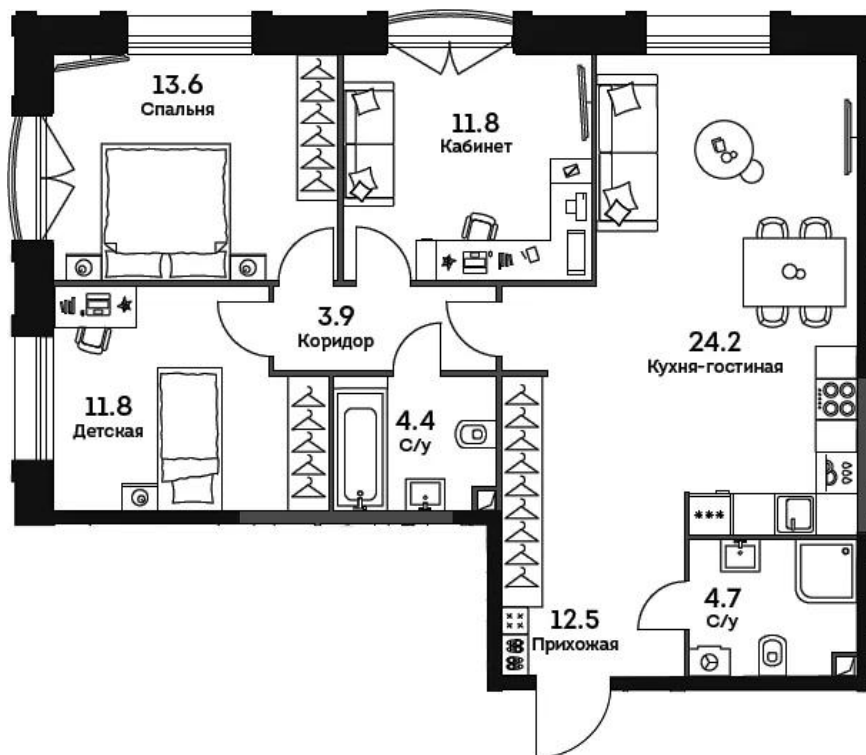

### 1-к.квартира от 27 079 858

Количество комнат	1
Общая площадь	40.5 м <sup>2</sup>
Стоимость за м <sup>2</sup>	руб. 668 638
Жилая площадь	13.2 м <sup>2</sup>
Площадь кухни	17.9 м <sup>2</sup>
Этаж	6
Этажей в доме	27
Тип санузла	Совмещенный

## Планировки

## 2-к.квартира

от **36 747 700**

Количество комнат	2
Общая площадь	59 м <sup>2</sup>
Стоимость за м <sup>2</sup>	руб. 622 842
Жилая площадь	26.5 м <sup>2</sup>
Площадь кухни	16.1 м <sup>2</sup>
Этаж	3
Этажей в доме	27
Тип санузла	3