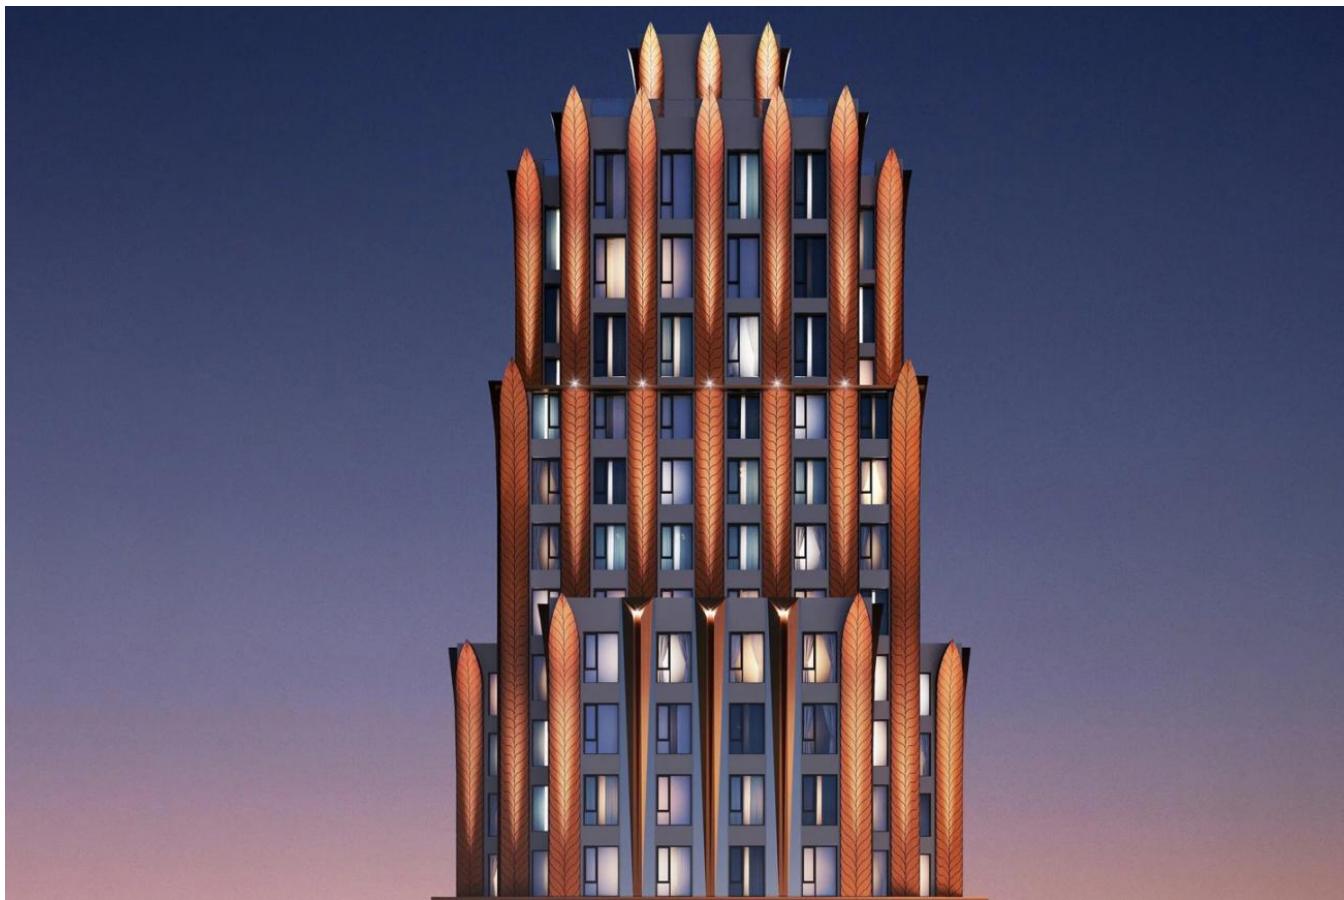

Продажа

**Era - премиальное жилье по семейной ипотеке от 6%**

Москва, Даниловский

ул Дербеневская,

 Павелецкая

 Павелецкая

 руб. **20 779 950**

Высотный премиум-квартал в стиле ар-деко, состоящий из 6 ярких башен. Над проектом работало бюро GAFA. Проект выделяют роскошь премиальных отделочных материалов, обилие декоративных элементов, растительных орнаментов и геометрических паттернов на фасадах, а так же геометрическая выверенность французских балконов и арочных окон. Авторский дизайн вестибюлей и лобби с лаунж-пространствами разработало бюро HAAST.

В проекте предложено множество планировочных решений: в наличии квартиры, как классического типа, так и европланировки. Есть возможность выбрать квартиру без отделки или с отделкой White box.

Небольшое количество квартир на этаже — от 4 до 6 — сохраняет чувство нерушимости личных границ. Из окон пентхаусов открываются уникальные панорамы на центр и набережные Москвы.

В проекте выполнено авторское благоустройство в стиле Английского парка с зеленым лабиринтом, яблоневым и розовым садами.

ЖК находится в Даниловском районе В пешей доступности расположены ТЦ Павелецкая Плаза с уникальным ландшафтным парком, набережная, детские сады и школы, магазины, кафе, медицинские учреждения, дом музыки и бизнес-кластер. Садовое кольцо — 4 минуты на машине, ТТК — 5 минут на машине. До метро «Павелецкая» — 20 минут пешком.