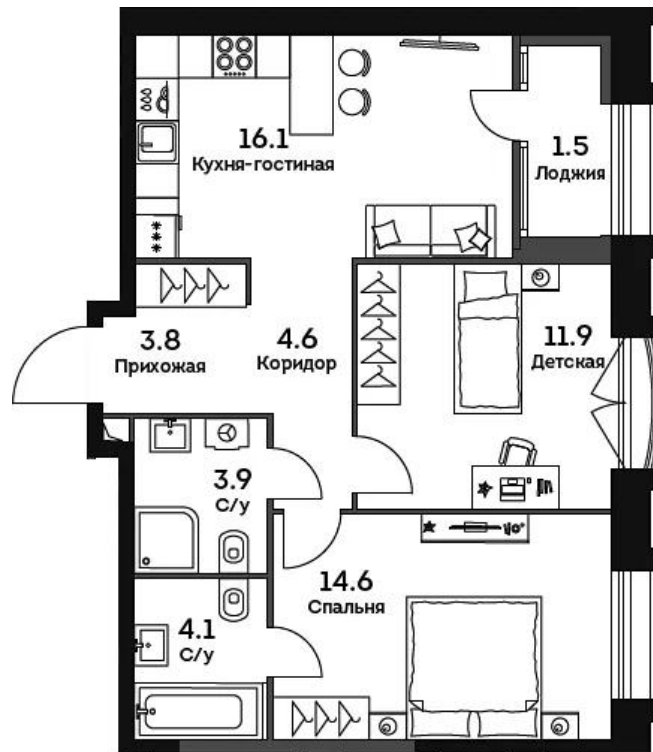

Планировки

2-к.квартира

от **36 747 700**

Количество комнат	2
Общая площадь	59 м²
Стоимость за м²	руб. 622 842
Жилая площадь	26.5 м²
Площадь кухни	16.1 м²
Этаж	3
Этажей в доме	27
Тип санузла	3