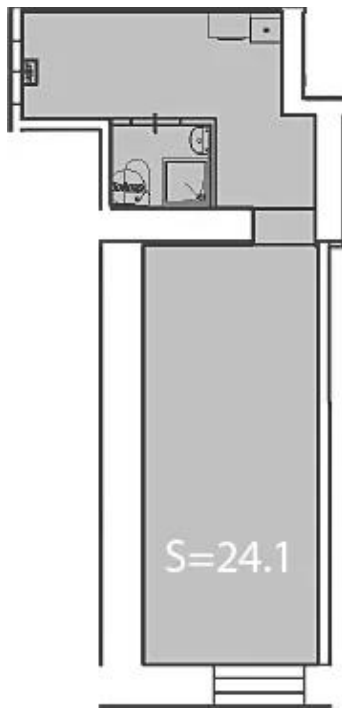

В проекте предложены продуманные комфортные планировки, на выбор площади от 11 до 27 кв. метров. Высота потолков — 3 метра. По желанию можно приобрести: мебельровку и декор под ключ профессиональным дизайнером; услуги управляющей компании по сдаче в аренду.

Название ЖК: **Апартаменты на Шкулёва**
Класс жилья: **Комфорт**

Год постройки: **2023 г.**

Планировки

Студия, 24.1 м², 2 эт.

от 6 100 000

Количество комнат	Студия
Общая площадь	24.1 м ²
Стоимость за м ²	руб. 253 112
Жилая площадь	24.1 м ²
Этаж	2
Этажей в доме	5
Тип санузла	Совмещенный