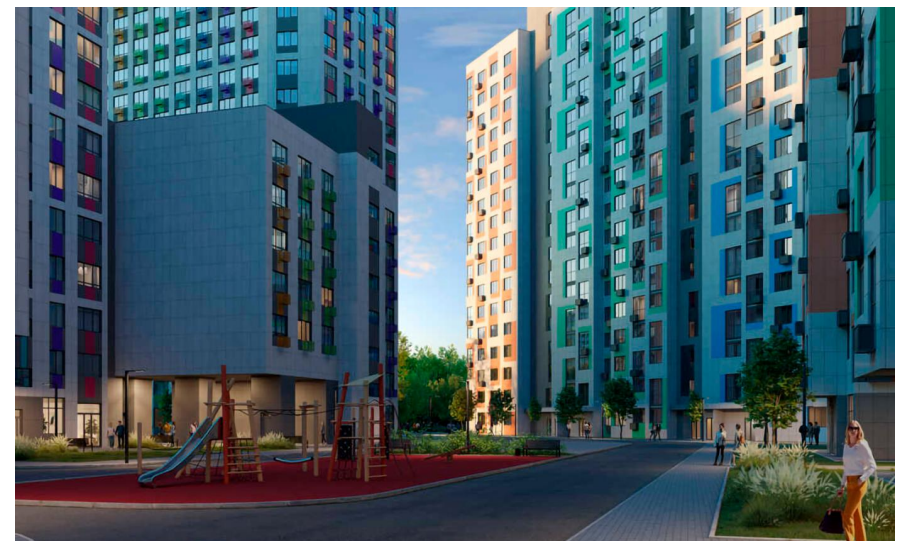

Продажа

Планерный квартал - идеально для семейной ипотеки от 6%

Москва,

г Химки, ул Молодежная

-  Планерная
-  Химки
-  Левобережная

 руб. **7 696 004**

Жилой комплекс состоит из 7 корпусов переменной этажности высотой от 6 до 17 этажей. В оформлении стен зданий используется навесной вентилируемый фасад. Во всех входных группах выполнена дизайнерская отделка и установлены современные лифты.

В проекте предложено множество планировочных решений: в наличии квартиры, как классического типа, так и европланировки. Сдаются они без отделки и высотой потолков от 2,72 метров.

На территории комплекса расположен детский сад и центр внешкольного творчества. Комплекс имеет физкультурно-оздоровительный центр с возможностью посещения без выхода на улицу. В проекте предусмотрен высокий уровень безопасности – территория закрыта от посторонних; круглосуточная охрана; видеонаблюдение с возможностью подключения электронных устройств жителей; бесконтактная навигация с автоматическим распознавать собственника. Для владельцев автомобилей спроектирован подземный паркинг. Комплекс расположен в живописном месте в экологически чистом районе. Рядом с комплексом расположен заповедный массив площадью 240 га с прогулочными дорожками и зонами для пикников. До центра Москвы можно доехать за 20 минут. В районе богатая инфраструктура — детские и спортивные площадки, детский сад, школа, лицей, фитнес-центр, кафе, торговый центр, медицинские центры и учреждения, магазины. До метро «Планерная» 10 минут транспортом.

Название ЖК: **Планерный квартал**
Класс жилья: **Комфорт**

Год постройки: **2025 г.**

ХКБ

Куркин

Молодёжная ул.

Молодёжная ул.

Лесная
аллея

МКР. 2Б