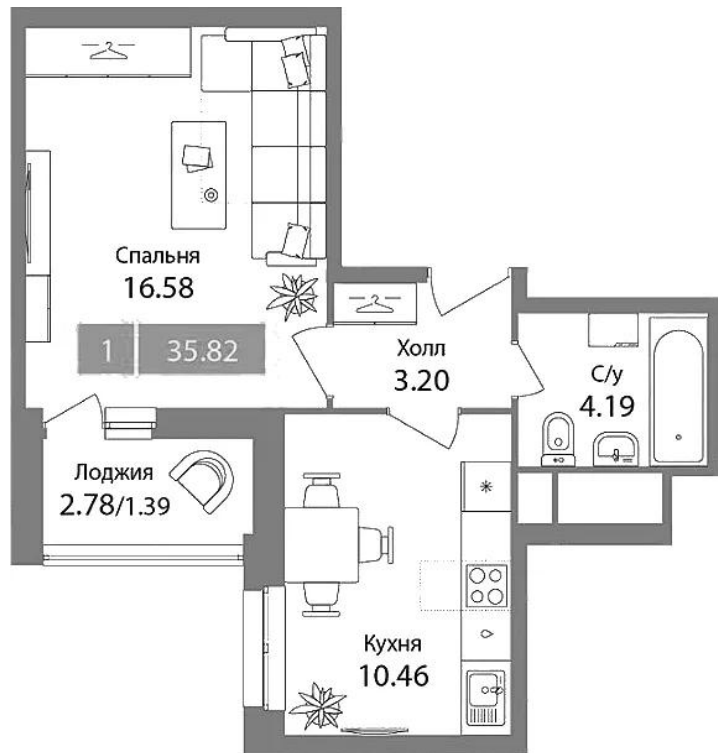

Планировки

Студия

от **7 696 004**

Количество комнат	Студия
Общая площадь	24.98 м ²
Стоимость за м ²	руб. 308 087
Жилая площадь	18.87 м ²
Этаж	10
Этажей в доме	17
Тип санузла	Совмещенный

Планировки

1-к.квартира

от **9 237 893**

Количество комнат	1
Общая площадь	34.43 м ²
Стоимость за м ²	руб. 268 309
Жилая площадь	16.58 м ²
Площадь кухни	10.46 м ²
Этаж	11
Этажей в доме	17
Тип санузла	Совмещенный

Планировки

2-к.квартира

от **12 408 989**

Количество комнат	2
Общая площадь	55.91 м ²
Стоимость за м ²	руб. 221 946
Жилая площадь	29.69 м ²
Площадь кухни	10.77 м ²
Этаж	3
Этажей в доме	17
Тип санузла	Раздельный

Офис-менеджер

Одинцова Ирина Олеговна