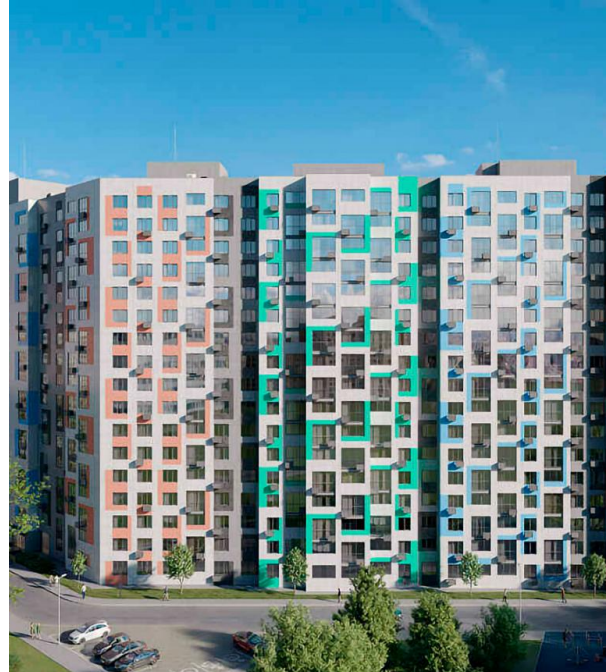

Продажа

Планерный квартал - идеально для семейной ипотеки от 6%

Москва,

г Химки, ул Молодежная

-  Планерная
-  Химки
-  Левобережная

 руб. **7 696 004**

Жилой комплекс состоит из 7 корпусов переменной этажности высотой от 6 до 17 этажей. В оформлении стен зданий используется навесной вентилируемый фасад. Во всех входных группах выполнена дизайнерская отделка и установлены современные лифты.

В проекте предложено множество планировочных решений: в наличии квартиры, как классического типа, так и европланировки. Сдаются они без отделки и высотой потолков от 2,72 метров.

На территории комплекса расположен детский сад и центр внешкольного творчества. Комплекс имеет физкультурно-оздоровительный центр с возможностью посещения без выхода на улицу. В проекте предусмотрен высокий уровень безопасности – территория закрыта от посторонних; круглосуточная охрана; видеонаблюдение с возможностью подключения электронных устройств жителей; бесконтактная навигация с автоматическим распознавать собственника. Для владельцев автомобилей спроектирован подземный паркинг. Комплекс расположен в живописном месте в экологически чистом районе. Рядом с комплексом расположен заповедный массив площадью 240 га с прогулочными дорожками и зонами для пикников. До центра Москвы можно доехать за 20 минут. В районе богатая инфраструктура — детские и спортивные площадки, детский сад, школа, лицей, фитнес-центр, кафе, торговый центр, медицинские центры и учреждения, магазины. До метро «Планерная» 10 минут транспортом.

Название ЖК: **Планерный квартал**
Класс жилья: **Комфорт**

Год постройки: **2025 г.**

ХКБ

Куркин

Молодёжная ул.

Молодёжная ул.

Лесная
аллея

МКР. 2Б