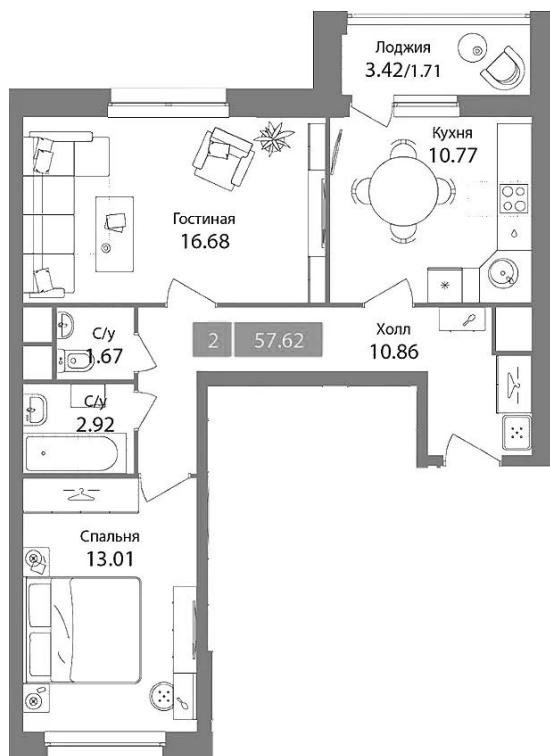

Планировки

Студия

от **7 696 004**

Количество комнат	Студия
Общая площадь	24.98 м ²
Стоимость за м ²	руб. 308 087
Жилая площадь	18.87 м ²
Этаж	10
Этажей в доме	17
Тип санузла	Совмещенный

Планировки

1-к.квартира

от **9 237 893**

Количество комнат	1
Общая площадь	34.43 м ²
Стоимость за м ²	руб. 268 309
Жилая площадь	16.58 м ²
Площадь кухни	10.46 м ²
Этаж	11
Этажей в доме	17
Тип санузла	Совмещенный

Планировки

2-к.квартира

от **12 408 989**

Количество комнат	2
Общая площадь	55.91 м ²
Стоимость за м ²	руб. 221 946
Жилая площадь	29.69 м ²
Площадь кухни	10.77 м ²
Этаж	3
Этажей в доме	17
Тип санузла	Раздельный

Офис-менеджер

Одинцова Ирина Олеговна