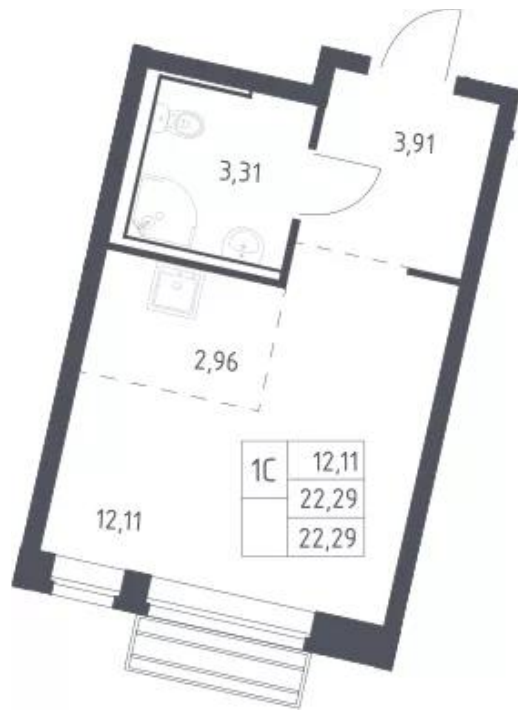

Название ЖК: **Рублевский квартал**
Класс жилья: **Комфорт**

Год постройки: **2024 г.**

Планировки

Студия

от **5 554 197**

Количество комнат	Студия
Общая площадь	22.29 м ²
Стоимость за м ²	руб. 249 179
Жилая площадь	15.07 м ²
Этаж	2
Этажей в доме	10
Тип санузла	Совмещенный

Планировки

1-к.квартира

от **7 322 938**

Количество комнат	1
Общая площадь	35.58 м ²
Стоимость за м ²	руб. 205 816
Жилая площадь	10.79 м ²
Площадь кухни	9.76 м ²
Этаж	1
Этажей в доме	6
Тип санузла	Совмещенный

Планировки

2-к.квартира

от **10 189 748**

Количество комнат	2
Общая площадь	53,83 м ²
Стоимость за м ²	руб. 189 295
Жилая площадь	26,16 м ²
Площадь кухни	13,33 м ²
Этаж	1
Этажей в доме	8
Тип санузла	Раздельный

Планировки

3-к.квартира

от **14 016 840**

Количество комнат	3
Общая площадь	77.98 м ²
Стоимость за м ²	руб. 179 749
Жилая площадь	41.53 м ²
Площадь кухни	12.34 м ²
Этаж	1
Этажей в доме	8
Тип санузла	3

Офис-менеджер