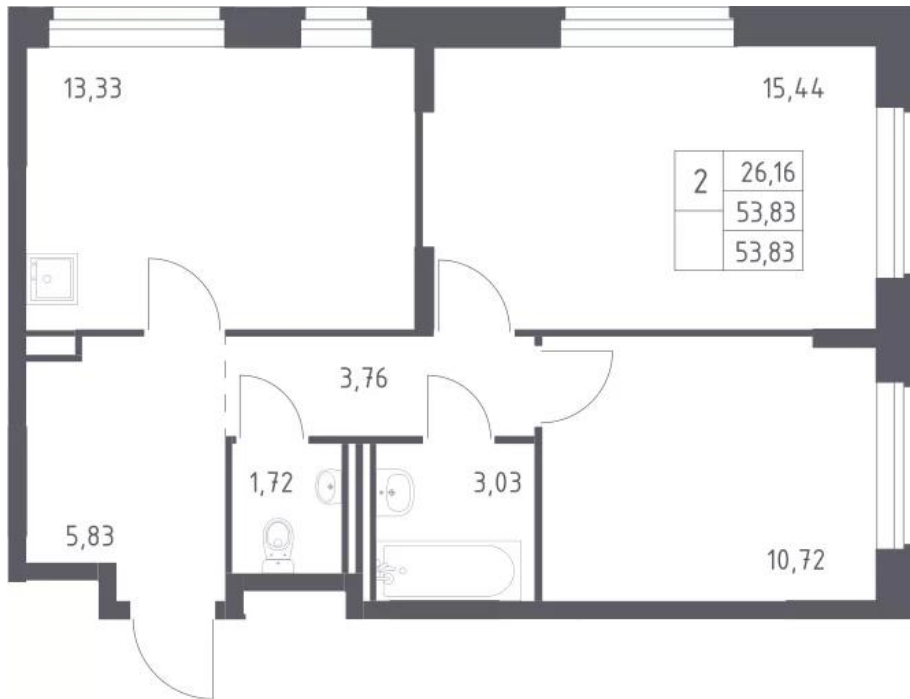

Название ЖК: **Рублевский квартал**
Класс жилья: **Комфорт**

Год постройки: **2024 г.**

Планировки

Студия

от **5 554 197**

Количество комнат	Студия
Общая площадь	22.29 м ²
Стоимость за м ²	руб. 249 179
Жилая площадь	15.07 м ²
Этаж	2
Этажей в доме	10
Тип санузла	Совмещенный

Планировки

1-к.квартира

от **7 322 938**

Количество комнат	1
Общая площадь	35.58 м ²
Стоимость за м ²	руб. 205 816
Жилая площадь	10.79 м ²
Площадь кухни	9.76 м ²
Этаж	1
Этажей в доме	6
Тип санузла	Совмещенный

Планировки

2-к.квартира

от **10 189 748**

Количество комнат	2
Общая площадь	53,83 м ²
Стоимость за м ²	руб. 189 295
Жилая площадь	26,16 м ²
Площадь кухни	13,33 м ²
Этаж	1
Этажей в доме	8
Тип санузла	Раздельный

Планировки

3-к.квартира

от **14 016 840**

Количество комнат	3
Общая площадь	77.98 м ²
Стоимость за м ²	руб. 179 749
Жилая площадь	41.53 м ²
Площадь кухни	12.34 м ²
Этаж	1
Этажей в доме	8
Тип санузла	3

Офис-менеджер