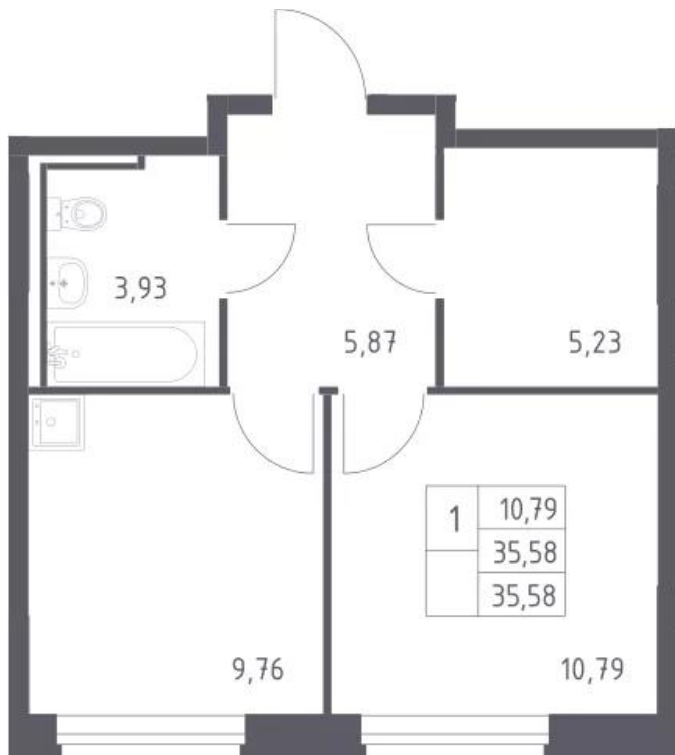

Название ЖК: **Рублевский квартал**
Класс жилья: **Комфорт**

Год постройки: **2024 г.**

Планировки

Студия

от **5 554 197**

Количество комнат	Студия
Общая площадь	22.29 м ²
Стоимость за м ²	руб. 249 179
Жилая площадь	15.07 м ²
Этаж	2
Этажей в доме	10
Тип санузла	Совмещенный

Планировки

1-к.квартира

от **7 322 938**

Количество комнат	1
Общая площадь	35.58 м ²
Стоимость за м ²	руб. 205 816
Жилая площадь	10.79 м ²
Площадь кухни	9.76 м ²
Этаж	1
Этажей в доме	6
Тип санузла	Совмещенный

Планировки

2-к.квартира

от **10 189 748**

Количество комнат	2
Общая площадь	53,83 м ²
Стоимость за м ²	руб. 189 295
Жилая площадь	26,16 м ²
Площадь кухни	13,33 м ²
Этаж	1
Этажей в доме	8
Тип санузла	Раздельный

Планировки

3-к.квартира

от **14 016 840**

Количество комнат	3
Общая площадь	77.98 м ²
Стоимость за м ²	руб. 179 749
Жилая площадь	41.53 м ²
Площадь кухни	12.34 м ²
Этаж	1
Этажей в доме	8
Тип санузла	3

Офис-менеджер