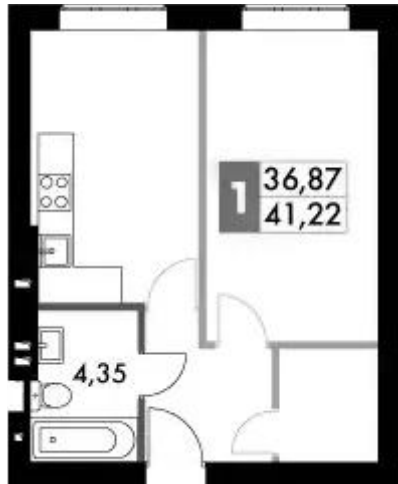

Название ЖК: **Парк Апрель**
Класс жилья: **Комфорт**

Год постройки: **2024 г.**

Студия

от **8 207 040**

Количество комнат	Студия
Общая площадь	41.22 м ²
Стоимость за м ²	руб. 199 103
Жилая площадь	36.87 м ²
Этаж	4
Этажей в доме	4
Тип санузла	Совмещенный

Планировки

2-к.квартира

от 10 119 497

Количество комнат	2
Общая площадь	54.9 м ²
Стоимость за м ²	руб. 184 326
Жилая площадь	32.12 м ²
Площадь кухни	8.73 м ²
Этаж	4
Этажей в доме	4
Тип санузла	Совмещенный

Планировки

3-к.квартира

от **13 540 995**

Количество комнат	3
Общая площадь	71.1 м²
Стоимость за м²	руб. 190 450
Жилая площадь	44.51 м²
Площадь кухни	12.02 м²
Этаж	2
Этажей в доме	4
Тип санузла	Раздельный