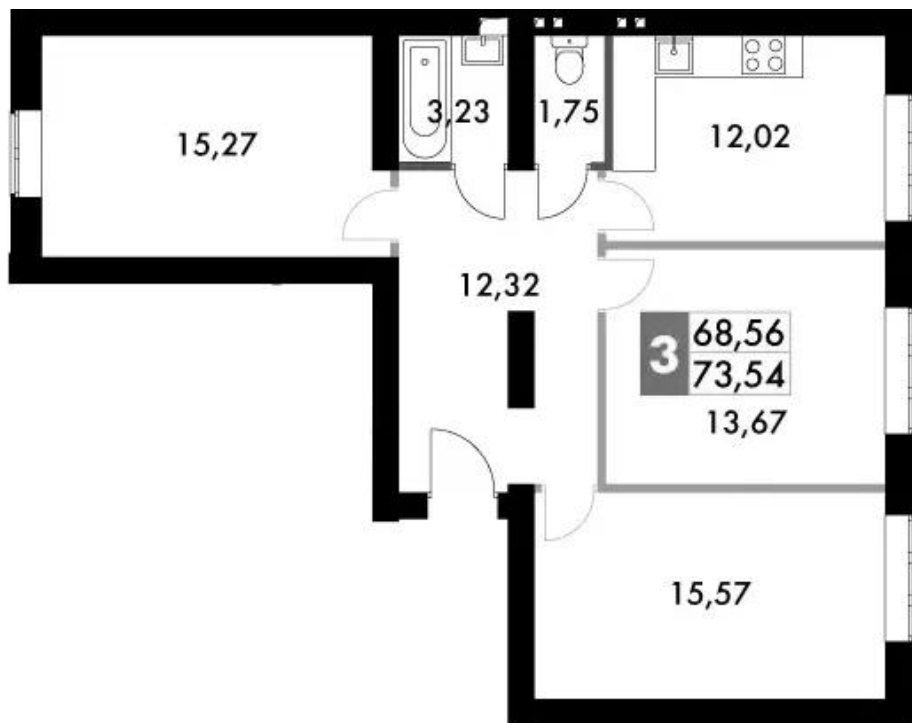

Название ЖК: **Парк Апрель**

Год постройки: **2024 г.**

Планировки

Студия

от **8 207 040**

Количество комнат	Студия
Общая площадь	41.22 м ²
Стоимость за м ²	руб. 199 103
Жилая площадь	36.87 м ²
Этаж	4
Этажей в доме	4
Тип санузла	Совмещенный

Планировки

2-к.квартира

от 10 119 497

Количество комнат	2
Общая площадь	54.9 м ²
Стоимость за м ²	руб. 184 326
Жилая площадь	32.12 м ²
Площадь кухни	8.73 м ²
Этаж	4
Этажей в доме	4
Тип санузла	Совмещенный

Планировки

3-к.квартира

от **13 540 995**

Количество комнат	3
Общая площадь	71.1 м ²
Стоимость за м ²	руб. 190 450
Жилая площадь	44.51 м ²
Площадь кухни	12.02 м ²
Этаж	2
Этажей в доме	4
Тип санузла	Раздельный