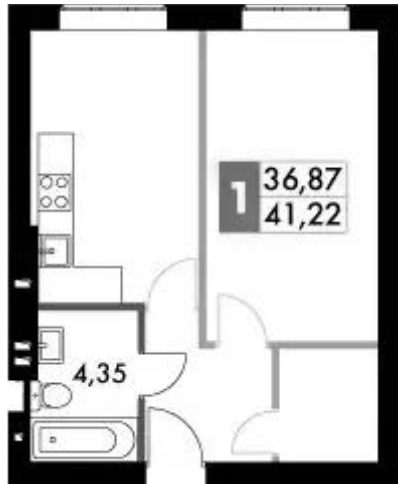

Название ЖК: **Парк Апрель**

Год постройки: **2024 г.**

Планировки

Студия

от **8 207 040**

Количество комнат	Студия
Общая площадь	41.22 м ²
Стоимость за м ²	руб. 199 103
Жилая площадь	36.87 м ²
Этаж	4
Этажей в доме	4
Тип санузла	Совмещенный

Планировки

2-к.квартира

от 10 119 497

Количество комнат	2
Общая площадь	54.9 м ²
Стоимость за м ²	руб. 184 326
Жилая площадь	32.12 м ²
Площадь кухни	8.73 м ²
Этаж	4
Этажей в доме	4
Тип санузла	Совмещенный

Планировки

3-к.квартира

от **13 540 995**

Количество комнат	3
Общая площадь	71.1 м ²
Стоимость за м ²	руб. 190 450
Жилая площадь	44.51 м ²
Площадь кухни	12.02 м ²
Этаж	2
Этажей в доме	4
Тип санузла	Раздельный