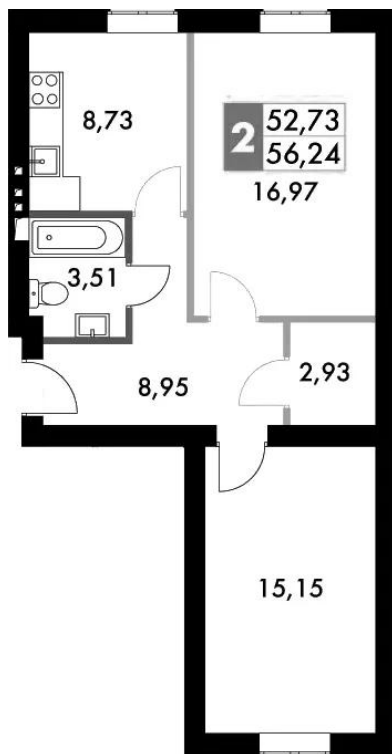

Название ЖК: **Парк Апрель**

Год постройки: **2024 г.**

Планировки

Студия

от **8 207 040**

Количество комнат	Студия
Общая площадь	41.22 м ²
Стоимость за м ²	руб. 199 103
Жилая площадь	36.87 м ²
Этаж	4
Этажей в доме	4
Тип санузла	Совмещенный

Планировки

2-к.квартира

от 10 119 497

Количество комнат	2
Общая площадь	54.9 м ²
Стоимость за м ²	руб. 184 326
Жилая площадь	32.12 м ²
Площадь кухни	8.73 м ²
Этаж	4
Этажей в доме	4
Тип санузла	Совмещенный

Планировки

3-к.квартира

от **13 540 995**

Количество комнат	3
Общая площадь	71.1 м ²
Стоимость за м ²	руб. 190 450
Жилая площадь	44.51 м ²
Площадь кухни	12.02 м ²
Этаж	2
Этажей в доме	4
Тип санузла	Раздельный