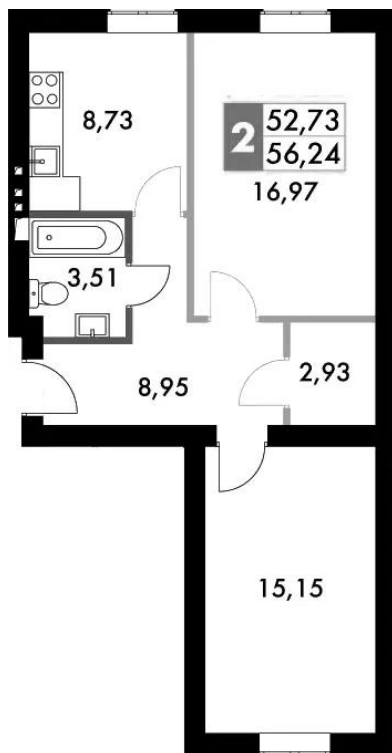

Название ЖК: **Парк Апрель**
Класс жилья: **Комфорт**

Год постройки: **2024 г.**

Студия

от **8 207 040**

Количество комнат	Студия
Общая площадь	41.22 м ²
Стоимость за м ²	руб. 199 103
Жилая площадь	36.87 м ²
Этаж	4
Этажей в доме	4
Тип санузла	Совмещенный

Планировки

2-к.квартира

от 10 119 497

Количество комнат	2
Общая площадь	54.9 м ²
Стоимость за м ²	руб. 184 326
Жилая площадь	32.12 м ²
Площадь кухни	8.73 м ²
Этаж	4
Этажей в доме	4
Тип санузла	Совмещенный

Планировки

3-к.квартира

от **13 540 995**

Количество комнат	3
Общая площадь	71.1 м²
Стоимость за м²	руб. 190 450
Жилая площадь	44.51 м²
Площадь кухни	12.02 м²
Этаж	2
Этажей в доме	4
Тип санузла	Раздельный