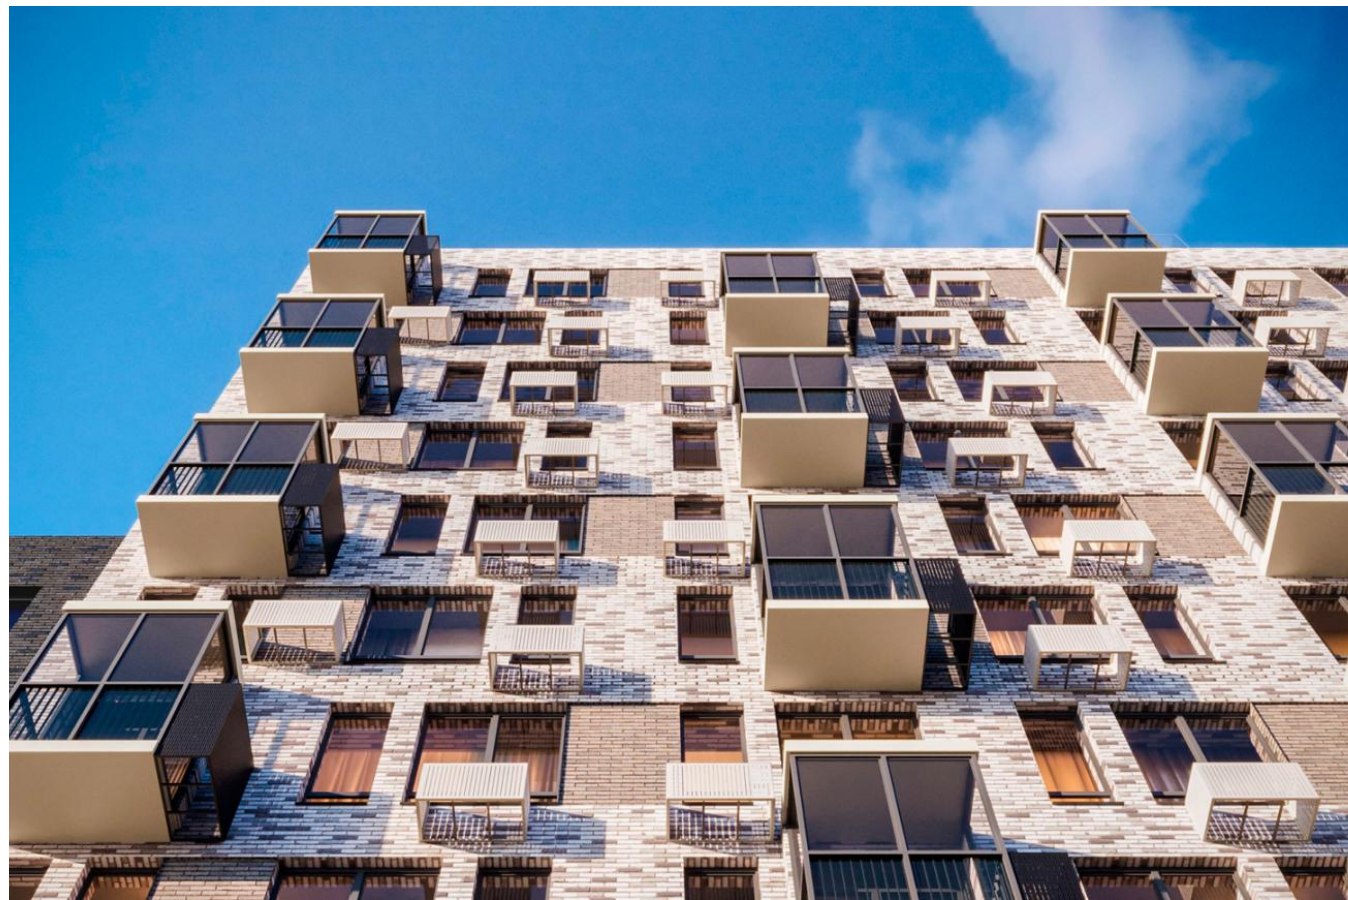

В ЖК предложено множество планировочных решений: от компактных студий до просторных 4-комнатных квартир евроформата. Часть квартир — с балконами. Увеличенные оконные проемы и угловое остекление визуально расширяют пространство и пропускают больше естественного света. Все квартиры сдаются с чистовой отделкой и высотой потолков 2,75 метра.

На территории жилого комплекса предусмотрены 3 школы, 7 детских садов, поликлиника, торговый и физкультурно-оздоровительный центры. Спроектированы разнообразные уютные пространства: места для тихого отдыха, детские игровые площадки, спортивные площадки с тренажерами. Дворы жилого комплекса закрыты от машин, для входа на территорию действует пропускная система. Для владельцев автомобилей предусмотрены наземные паркинги.

ЖК находится в поселке Горки Ленинские в 8 км от МКАД. Рядом с комплексом расположены значимые природные объекты — музей-заповедник Горки Ленинские, Видновский лесопарк и Пуговичинский пруд. Добраться до ближайшей железнодорожной станции «Калинина» можно за 20 минут пешком.