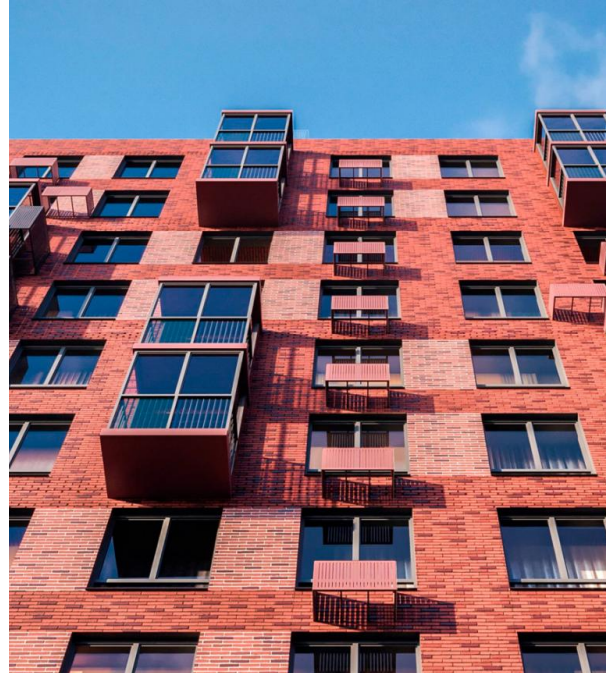

В ЖК предложено множество планировочных решений: от компактных студий до просторных 4-комнатных квартир евроформата. Часть квартир — с балконами. Увеличенные оконные проемы и угловое остекление визуально расширяют пространство и пропускают больше естественного света. Все квартиры сдаются с чистовой отделкой и высотой потолков 2,75 метра.

На территории жилого комплекса предусмотрены 3 школы, 7 детских садов, поликлиника, торговый и физкультурно-оздоровительный центры. Спроектированы разнообразные уютные пространства: места для тихого отдыха, детские игровые площадки, спортивные площадки с тренажерами. Дворы жилого комплекса закрыты от машин, для входа на территорию действует пропускная система. Для владельцев автомобилей предусмотрены наземные паркинги.

ЖК находится в поселке Горки Ленинские в 8 км от МКАД. Рядом с комплексом расположены значимые природные объекты — музей-заповедник Горки Ленинские, Видновский лесопарк и Пуговичинский пруд. Добраться до ближайшей железнодорожной станции «Калинина» можно за 20 минут пешком.