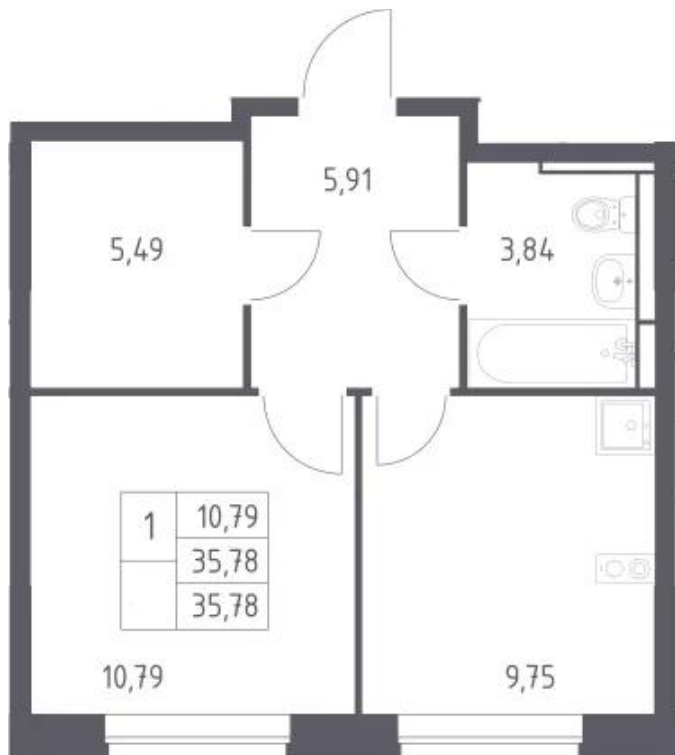

Название ЖК: **Новое Видное**
Класс жилья: **Комфорт**

Год постройки: **2025 г.**

Планировки

Студия

от **4 961 232**

Количество комнат	Студия
Общая площадь	22.2 м ²
Стоимость за м ²	руб. 223 479
Жилая площадь	15.24 м ²
Этаж	17
Этажей в доме	17
Тип санузла	Совмещенный

Планировки

1-к.квартира

от **6 427 512**

Количество комнат	1
Общая площадь	35,78 м ²
Стоимость за м ²	руб. 179 640
Жилая площадь	10,79 м ²
Площадь кухни	9,75 м ²
Этаж	2
Этажей в доме	10
Тип санузла	Совмещенный

Планировки

2-к.квартира

от **8 312 767**

Количество комнат	2
Общая площадь	51.14 м ²
Стоимость за м ²	руб. 162 549
Жилая площадь	27.04 м ²
Площадь кухни	10.51 м ²
Этаж	2
Этажей в доме	12
Тип санузла	Совмещенный