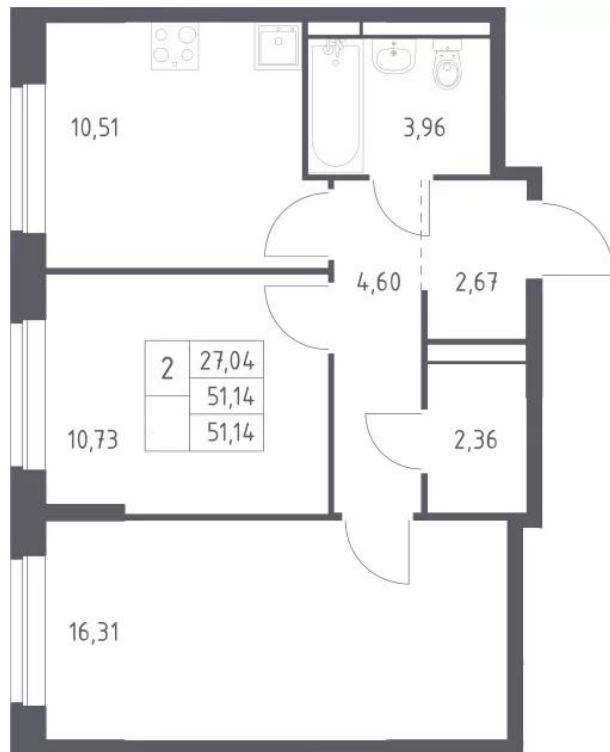

Название ЖК: **Новое Видное**
Класс жилья: **Комфорт**

Год постройки: **2025 г.**

Планировки

Студия

от **4 961 232**

Количество комнат	Студия
Общая площадь	22.2 м ²
Стоимость за м ²	руб. 223 479
Жилая площадь	15.24 м ²
Этаж	17
Этажей в доме	17
Тип санузла	Совмещенный

Планировки

1-к.квартира

от **6 427 512**

Количество комнат	1
Общая площадь	35,78 м ²
Стоимость за м ²	руб. 179 640
Жилая площадь	10,79 м ²
Площадь кухни	9,75 м ²
Этаж	2
Этажей в доме	10
Тип санузла	Совмещенный

Планировки

2-к.квартира

от **8 312 767**

Количество комнат	2
Общая площадь	51.14 м ²
Стоимость за м ²	руб. 162 549
Жилая площадь	27.04 м ²
Площадь кухни	10.51 м ²
Этаж	2
Этажей в доме	12
Тип санузла	Совмещенный