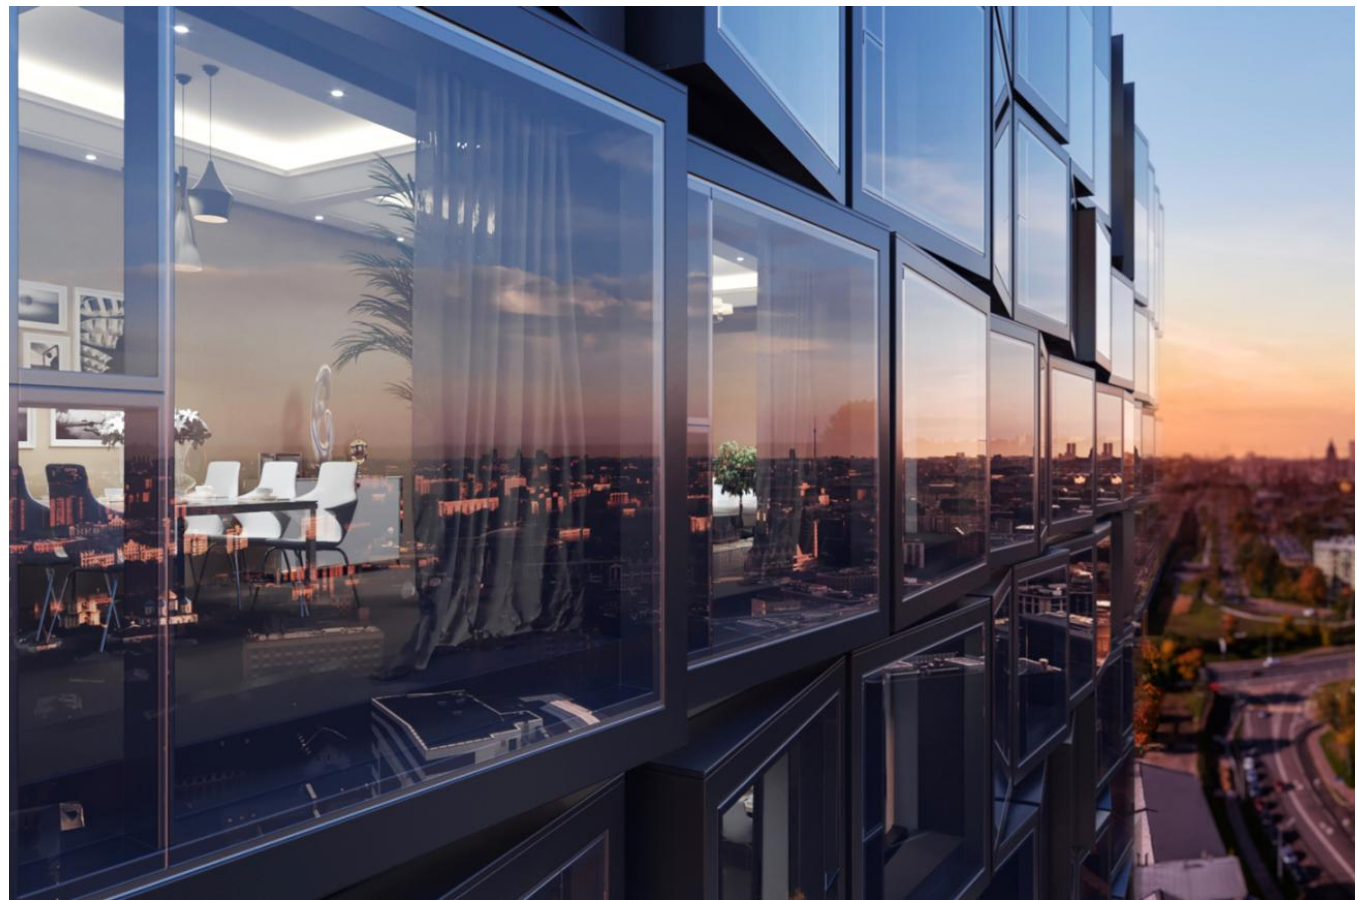

Нижняя часть здания отведенная под офисы, а верхняя часть — апартаменты. Всего предложено 77 номеров. Сдаются они с подчистовой отделкой, панорамными окнами и высотой потолков 3,2 метра. Из окон открываются прекрасные виды на Парк Победы и Воробьевы горы.

На 7 этаже расположена sky lobby — открытая просторная терраса, доступная только для жителей проекта. На придомовой территории есть закрытый внутренний двор с местами для отдыха. В здании предусмотрены фитнес-зал с панорамными окнами и оборудованная медиатека. Для владельцев автомобилей спроектирован подземный паркинг с дизайнерской отделкой.

Проект расположен в районе Филевский парк. В пешей доступности есть рестораны, кафе, магазины, школы, детские сады, Волейбольная арена Динамо, фитнес клуб, салоны красоты. Метро «Филевский парк» находится в 10 минутах пешком. Рядом с комплексом есть зеленые зоны: Поклонная гора, Матвеевский лес и Долина реки Сетунь.