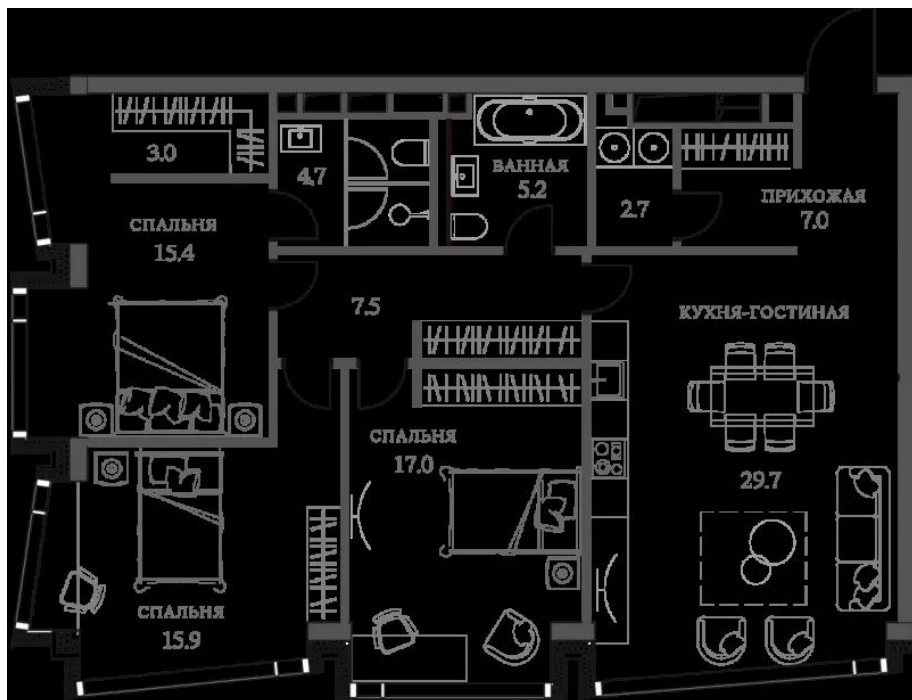

3-к.квартира

от **63 867 660**

Количество комнат	3
Общая площадь	107.6 м²
Стоимость за м²	руб. 593 566
Жилая площадь	48.3 м²
Площадь кухни	29.7 м²
Этаж	8
Этажей в доме	17
Тип санузла	3