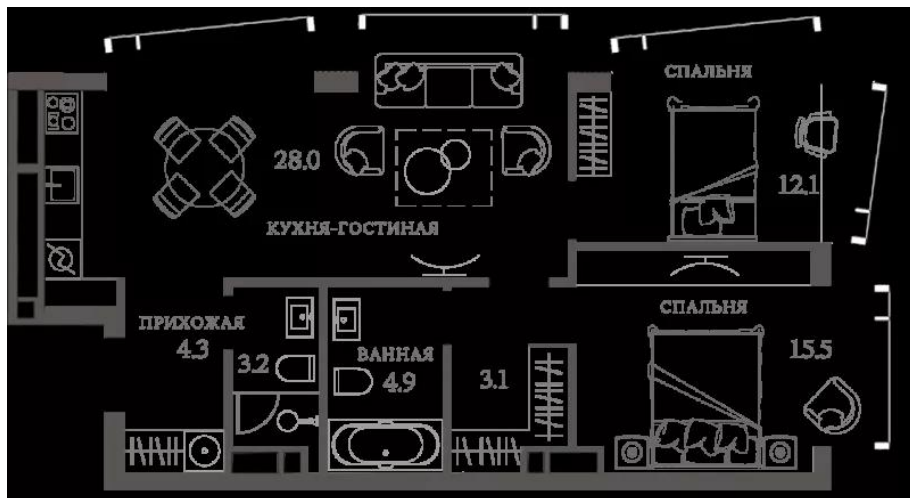

## Планировки

## 1-к.квартира

от **41 817 560**

Количество комнат	1
Общая площадь	68.3 м <sup>2</sup>
Стоимость за м <sup>2</sup>	руб. 612 263
Жилая площадь	18 м <sup>2</sup>
Площадь кухни	30.6 м <sup>2</sup>
Этаж	10
Этажей в доме	17
Тип санузла	3