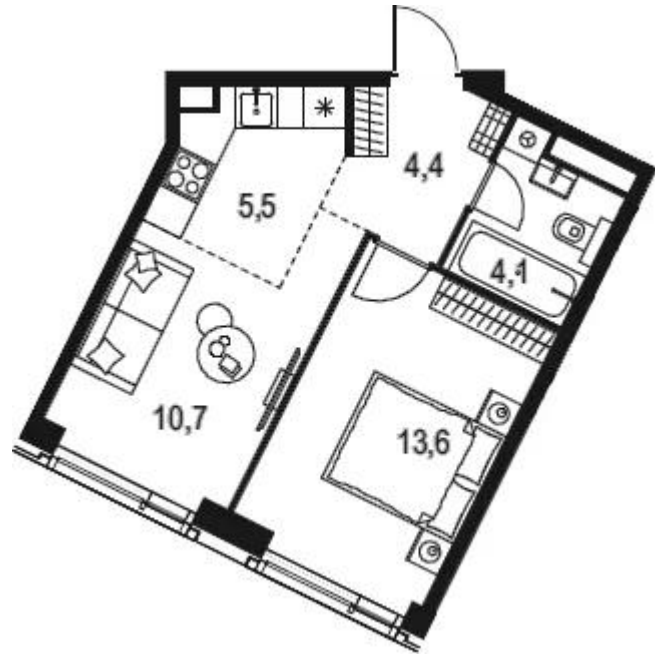

Название ЖК: **Level Академическая**
Класс жилья: **Комфорт**

Год постройки: **2025 г.**

Планировки

Студия

от **18 882 668**

Количество комнат	Студия
Общая площадь	24.8 м ²
Стоимость за м ²	руб. 761 398
Жилая площадь	18.4 м ²
Этаж	13
Этажей в доме	19
Тип санузла	Совмещенный

1-к.квартира

от **27 281 932**

Количество комнат	1
Общая площадь	38.3 м ²
Стоимость за м ²	руб. 712 322
Жилая площадь	13.6 м ²
Площадь кухни	16.2 м ²
Этаж	4
Этажей в доме	19
Тип санузла	Совмещенный

Планировки

2-к.квартира

от **56 872 390**

Количество комнат	2
Общая площадь	93.9 м ²
Стоимость за м ²	руб. 605 670
Жилая площадь	35 м ²
Площадь кухни	32.2 м ²
Этаж	8
Этажей в доме	19
Тип санузла	3

Планировки

3-к.квартира

от **58 377 062**

Количество комнат	3
Общая площадь	108 м ²
Стоимость за м ²	руб. 540 528
Жилая площадь	45.3 м ²
Площадь кухни	31.6 м ²
Этаж	2
Этажей в доме	19
Тип санузла	3

Офис-менеджер

Одинцова Ирина Олеговна