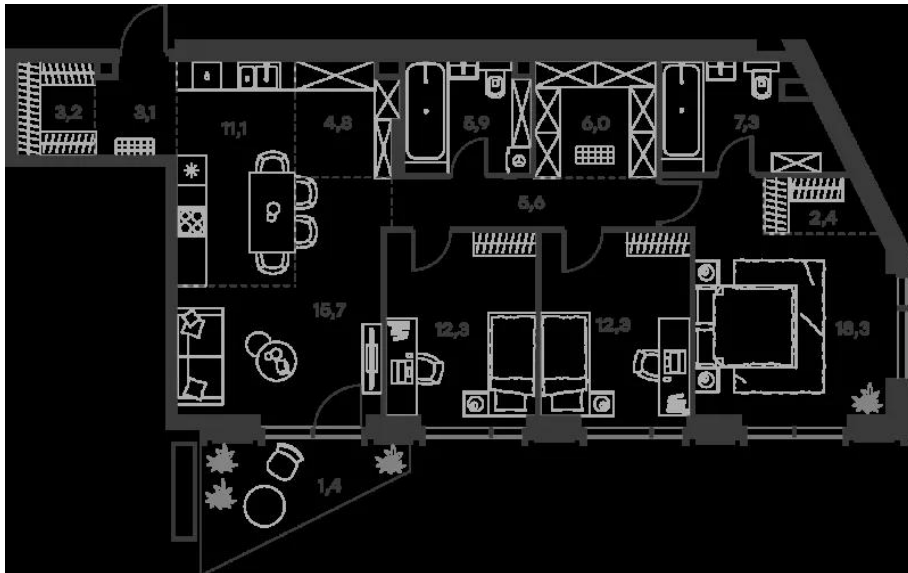

1-к.квартира

от **27 281 932**

Количество комнат	1
Общая площадь	38.3 м ²
Стоимость за м ²	руб. 712 322
Жилая площадь	13.6 м ²
Площадь кухни	16.2 м ²
Этаж	4
Этажей в доме	19
Тип санузла	Совмещенный

Планировки

2-к.квартира

от **56 872 390**

Количество комнат	2
Общая площадь	93.9 м ²
Стоимость за м ²	руб. 605 670
Жилая площадь	35 м ²
Площадь кухни	32.2 м ²
Этаж	8
Этажей в доме	19
Тип санузла	3

Планировки

3-к.квартира