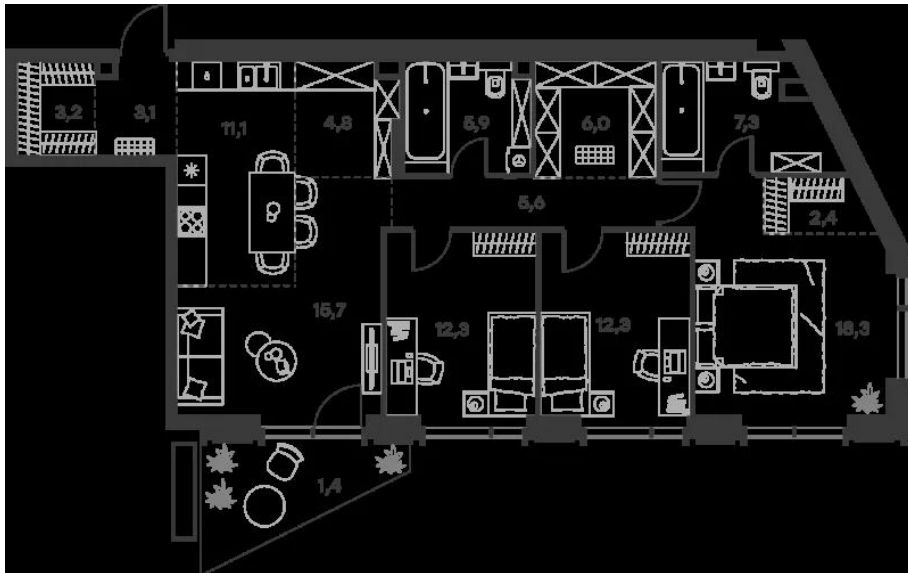

1-к.квартира

от **27 281 932**

Количество комнат	1
Общая площадь	38.3 м ²
Стоимость за м ²	руб. 712 322
Жилая площадь	13.6 м ²
Площадь кухни	16.2 м ²
Этаж	4
Этажей в доме	19
Тип санузла	Совмещенный

Планировки

2-к.квартира

от **56 872 390**

Количество комнат	2
Общая площадь	93.9 м ²
Стоимость за м ²	руб. 605 670
Жилая площадь	35 м ²
Площадь кухни	32.2 м ²
Этаж	8
Этажей в доме	19
Тип санузла	3

Планировки

3-к.квартира

от **58 377 062**

Количество комнат	3
Общая площадь	108 м ²
Стоимость за м ²	руб. 540 528
Жилая площадь	45.3 м ²
Площадь кухни	31.6 м ²
Этаж	2
Этажей в доме	19
Тип санузла	3

Офис-менеджер

Одинцова Ирина Олеговна