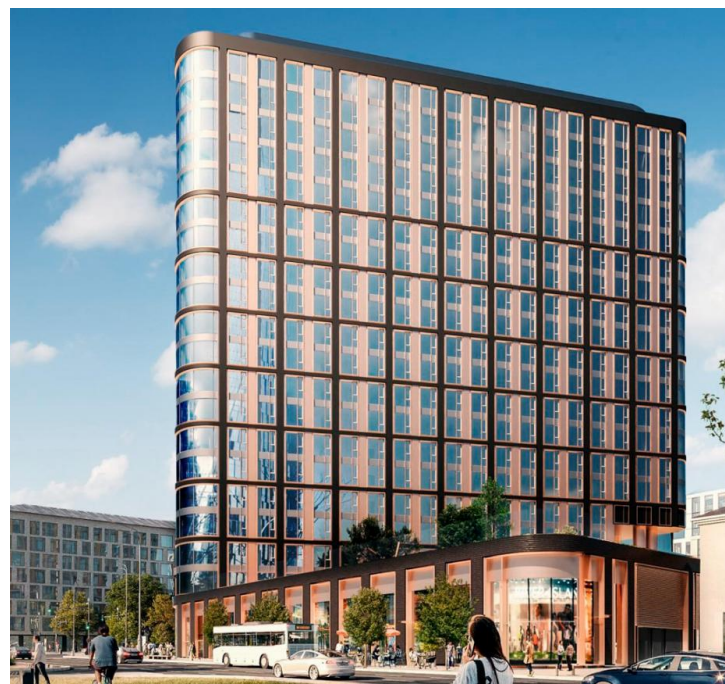

Продажа

Level Академическая

Москва, Академический

ул Профсоюзная,

📍 Академическая

💎 руб. **18 882 668**

Жилой комплекс представляет собой камерный проект из 1 корпуса высотой в 19 этажей, разработанный бюро UNK project. Для оформления здания использован большой процент остекления фасада. Во всех местах общего пользования выполнена дизайнерская отделка.

В проекте представлено более 20 опций функциональных планировочных решений площадью от 18 до 143 кв. метров. Есть редкие форматы: с окнами в ванных комнатах, с собственными патио и трехсторонние с моллированным остеклением. У большинства квартир открывается прекрасный вид в сторону МГУ и Москва-Сити.

На территории проекта создана развитая внутренняя инфраструктура — собственный торговый центр с супермаркетом, кафе и магазинами. Помимо этого, спроектирован закрытый безопасный двор на стилобате с детской игровой площадкой, зоной для занятий спортом, а также уютными местами для работы на открытом воздухе.