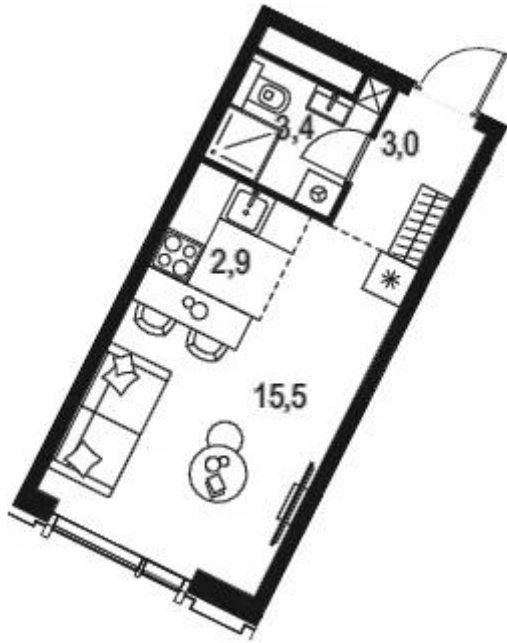

В проекте представлено более 20 опций функциональных планировочных решений площадью от 18 до 143 кв. метров. Есть редкие форматы: с окнами в ванных комнатах, с собственными патио и трехсторонние с моллированным остеклением. У большинства квартир открывается прекрасный вид в сторону МГУ и Москва-Сити.

Название ЖК: **Level Академическая**

Год постройки: **2025 г.**

Планировки

Студия

от **18 882 668**

Количество комнат	Студия
Общая площадь	24.8 м ²
Стоимость за м ²	руб. 761 398
Жилая площадь	18.4 м ²
Этаж	13
Этажей в доме	19
Тип санузла	Совмещенный

1-к.квартира

от **27 281 932**

Количество комнат	1
Общая площадь	38.3 м ²
Стоимость за м ²	руб. 712 322
Жилая площадь	13.6 м ²
Площадь кухни	16.2 м ²
Этаж	4
Этажей в доме	19
Тип санузла	Совмещенный

Планировки

2-к.квартира

от **56 872 390**

Количество комнат	2
Общая площадь	93.9 м ²
Стоимость за м ²	руб. 605 670
Жилая площадь	35 м ²
Площадь кухни	32.2 м ²
Этаж	8
Этажей в доме	19
Тип санузла	3

Планировки

3-к.квартира