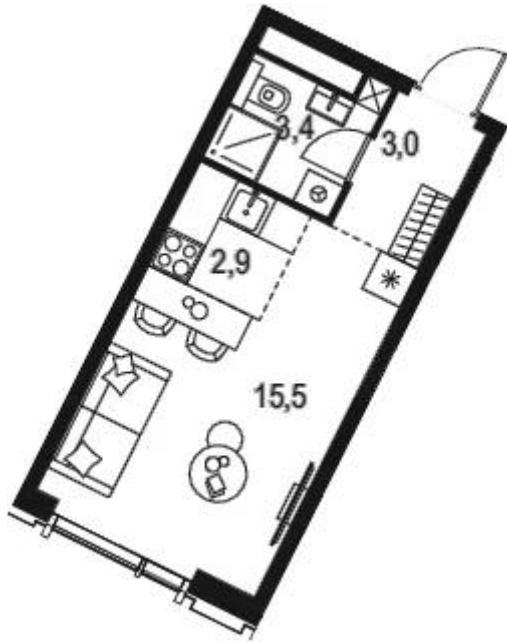

Название ЖК: **Level Академическая**
Класс жилья: **Комфорт**

Год постройки: **2025 г.**

Планировки

Студия

от **18 882 668**

Количество комнат	Студия
Общая площадь	24.8 м ²
Стоимость за м ²	руб. 761 398
Жилая площадь	18.4 м ²
Этаж	13
Этажей в доме	19
Тип санузла	Совмещенный

1-к.квартира

от **27 281 932**

Количество комнат	1
Общая площадь	38.3 м ²
Стоимость за м ²	руб. 712 322
Жилая площадь	13.6 м ²
Площадь кухни	16.2 м ²
Этаж	4
Этажей в доме	19
Тип санузла	Совмещенный

Планировки

2-к.квартира

от **56 872 390**

Количество комнат	2
Общая площадь	93.9 м ²
Стоимость за м ²	руб. 605 670
Жилая площадь	35 м ²
Площадь кухни	32.2 м ²
Этаж	8
Этажей в доме	19
Тип санузла	3

Планировки

3-к.квартира

от **58 377 062**

Количество комнат	3
Общая площадь	108 м ²
Стоимость за м ²	руб. 540 528
Жилая площадь	45.3 м ²
Площадь кухни	31.6 м ²
Этаж	2
Этажей в доме	19
Тип санузла	3

Офис-менеджер

Одинцова Ирина Олеговна