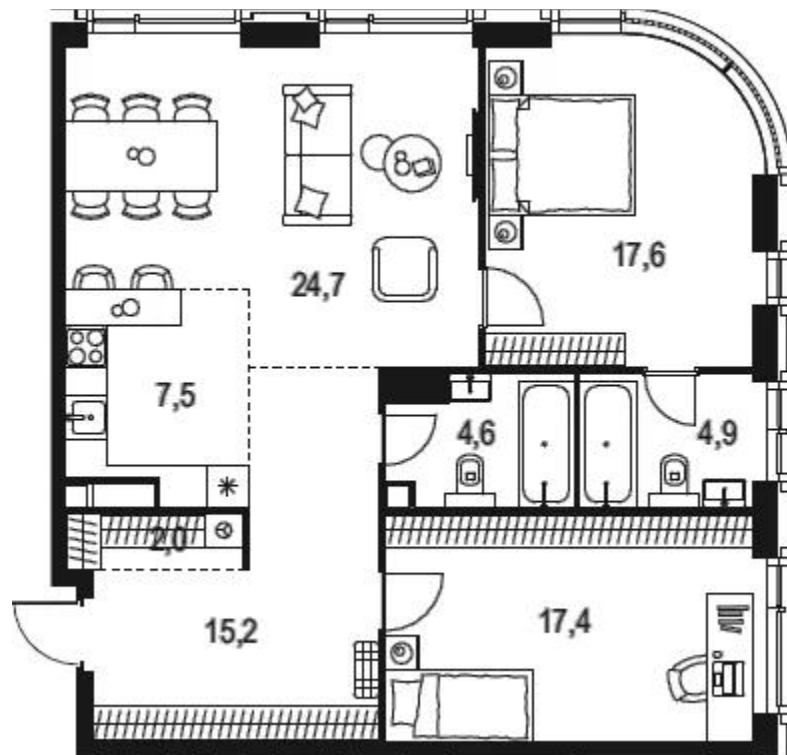

Название ЖК: **Level Академическая**
Класс жилья: **Комфорт**

Год постройки: **2025 г.**

Планировки

Студия

от **18 882 668**

Количество комнат	Студия
Общая площадь	24.8 м ²
Стоимость за м ²	руб. 761 398
Жилая площадь	18.4 м ²
Этаж	13
Этажей в доме	19
Тип санузла	Совмещенный

1-к.квартира

от **27 281 932**

Количество комнат	1
Общая площадь	38.3 м ²
Стоимость за м ²	руб. 712 322
Жилая площадь	13.6 м ²
Площадь кухни	16.2 м ²
Этаж	4
Этажей в доме	19
Тип санузла	Совмещенный

Планировки

2-к.квартира

от **56 872 390**

Количество комнат	2
Общая площадь	93.9 м ²
Стоимость за м ²	руб. 605 670
Жилая площадь	35 м ²
Площадь кухни	32.2 м ²
Этаж	8
Этажей в доме	19
Тип санузла	3

Планировки

3-к.квартира

от **58 377 062**

Количество комнат	3
Общая площадь	108 м ²
Стоимость за м ²	руб. 540 528
Жилая площадь	45.3 м ²
Площадь кухни	31.6 м ²
Этаж	2
Этажей в доме	19
Тип санузла	3

Офис-менеджер

Одинцова Ирина Олеговна