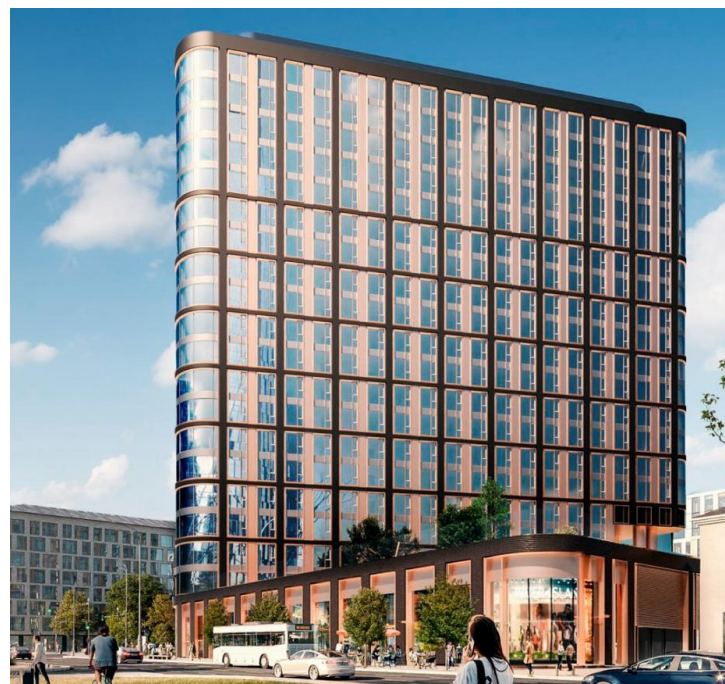

Продажа

Квартиры в Level Академическая по семейной ипотеке

Москва, Академический

ул Профсоюзная,

📍 Академическая

💎 руб. **18 882 668**

Жилой комплекс представляет собой камерный проект из 1 корпуса высотой в 19 этажей, разработанный бюро UNK project. Для оформления здания использован большой процент остекления фасада. Во всех местах общего пользования выполнена дизайнерская отделка.

В проекте представлено более 20 опций функциональных планировочных решений площадью от 18 до 143 кв. метров. Есть редкие форматы: с окнами в ванных комнатах, с собственными патио и трехсторонние с моллированным остеклением. У большинства квартир открывается прекрасный вид в сторону МГУ и Москва-Сити.