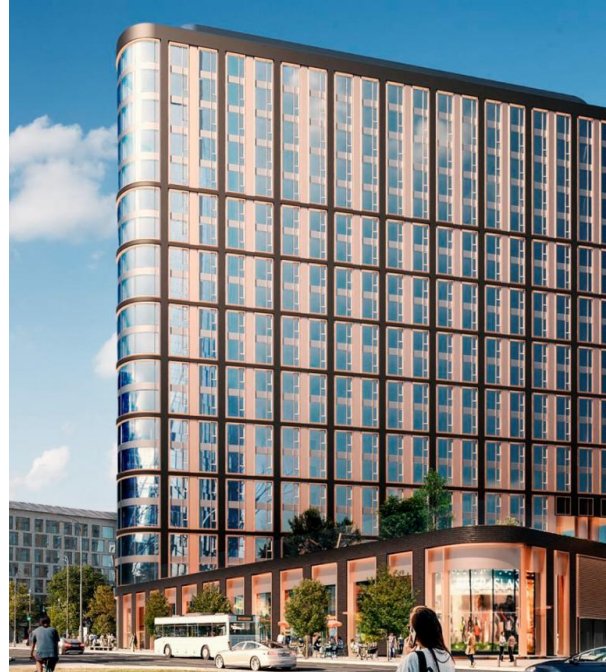

Жилой комплекс представляет собой камерный проект из 1 корпуса высотой в 19 этажей, разработанный бюро UNK project. Для оформления здания использован большой процент остекления фасада. Во всех местах общего пользования выполнена дизайнерская отделка.

В проекте представлено более 20 опций функциональных планировочных решений площадью от 18 до 143 кв. метров. Есть редкие форматы: с окнами в ванных комнатах, с собственными патио и трехсторонние с моллированным остеклением. У большинства квартир открывается прекрасный вид в сторону МГУ и Москва-Сити.

На территории проекта создана развитая внутренняя инфраструктура — собственный торговый центр с супермаркетом, кафе и магазинами. Помимо этого, спроектирован закрытый безопасный двор на стилобате с детской игровой площадкой, зоной для занятий спортом, а также уютными местами для работы на открытом воздухе.

Жилой комплекс находится в районе с отличной транспортной доступностью: 1 минута пешком до метро «Академическая», 8 минут на автомобиле до Садового кольца, 4 минуты до ТТК, 13 минут до Кремля. В округе расположилось 80 детских садов, 50 школ, 30 вузов. Многие из них входят в топ рейтингов лучших образовательных учреждений страны. Кроме того, район утопает в зелени парков. Общая площадь природных объектов в радиусе 2–6 км от дома — 476,5 га.