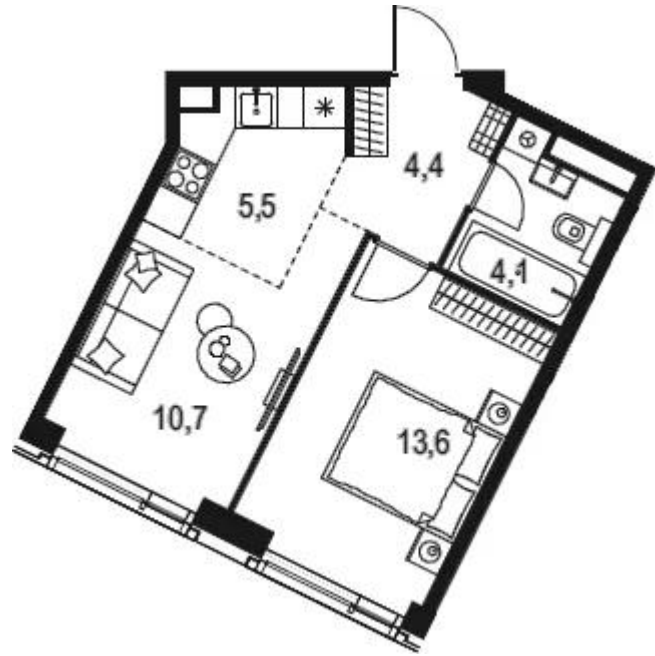

В проекте представлено более 20 опций функциональных планировочных решений площадью от 18 до 143 кв. метров. Есть редкие форматы: с окнами в ванных комнатах, с собственными патио и трехсторонние с моллированным остеклением. У большинства квартир открывается прекрасный вид в сторону МГУ и Москва-Сити.

Название ЖК: **Level Академическая**

Год постройки: **2025 г.**

Планировки

Студия

от **18 882 668**

Количество комнат	Студия
Общая площадь	24.8 м ²
Стоимость за м ²	руб. 761 398
Жилая площадь	18.4 м ²
Этаж	13
Этажей в доме	19
Тип санузла	Совмещенный

1-к.квартира

от **27 281 932**

Количество комнат	1
Общая площадь	38.3 м ²
Стоимость за м ²	руб. 712 322
Жилая площадь	13.6 м ²
Площадь кухни	16.2 м ²
Этаж	4
Этажей в доме	19
Тип санузла	Совмещенный

Планировки

2-к.квартира

от **56 872 390**

Количество комнат	2
Общая площадь	93.9 м ²
Стоимость за м ²	руб. 605 670
Жилая площадь	35 м ²
Площадь кухни	32.2 м ²
Этаж	8
Этажей в доме	19
Тип санузла	3

Планировки

3-к.квартира