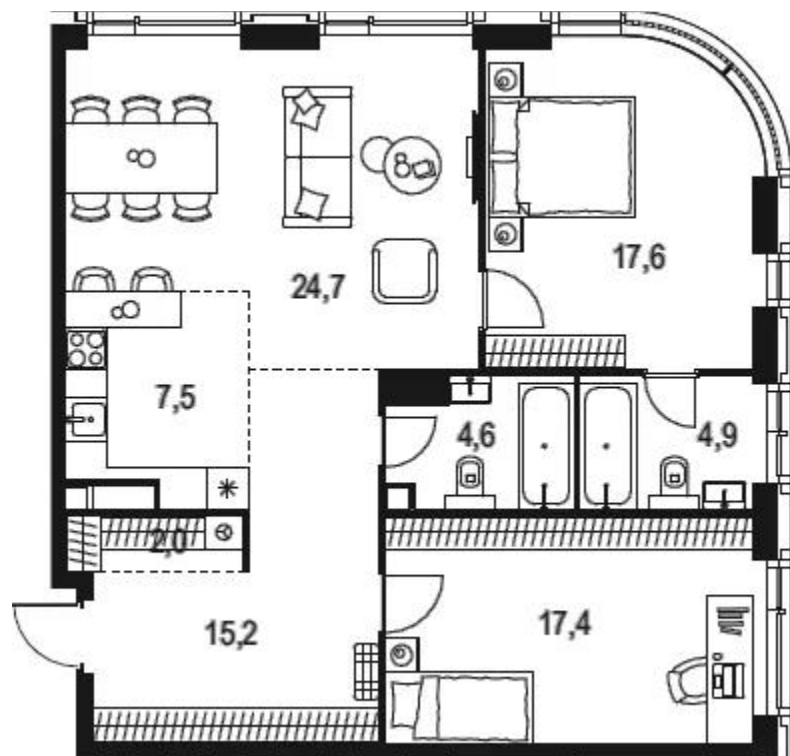

В проекте представлено более 20 опций функциональных планировочных решений площадью от 18 до 143 кв. метров. Есть редкие форматы: с окнами в ванных комнатах, с собственными патио и трехсторонние с моллированным остеклением. У большинства квартир открывается прекрасный вид в сторону МГУ и Москва-Сити.

Название ЖК: **Level Академическая**

Год постройки: **2025 г.**

Планировки

Студия

от **18 882 668**

Количество комнат	Студия
Общая площадь	24.8 м ²
Стоимость за м ²	руб. 761 398
Жилая площадь	18.4 м ²
Этаж	13
Этажей в доме	19
Тип санузла	Совмещенный

1-к.квартира

от **27 281 932**

Количество комнат	1
Общая площадь	38.3 м ²
Стоимость за м ²	руб. 712 322
Жилая площадь	13.6 м ²
Площадь кухни	16.2 м ²
Этаж	4
Этажей в доме	19
Тип санузла	Совмещенный

Планировки

2-к.квартира

от **56 872 390**

Количество комнат	2
Общая площадь	93.9 м ²
Стоимость за м ²	руб. 605 670
Жилая площадь	35 м ²
Площадь кухни	32.2 м ²
Этаж	8
Этажей в доме	19
Тип санузла	3

Планировки

3-к.квартира