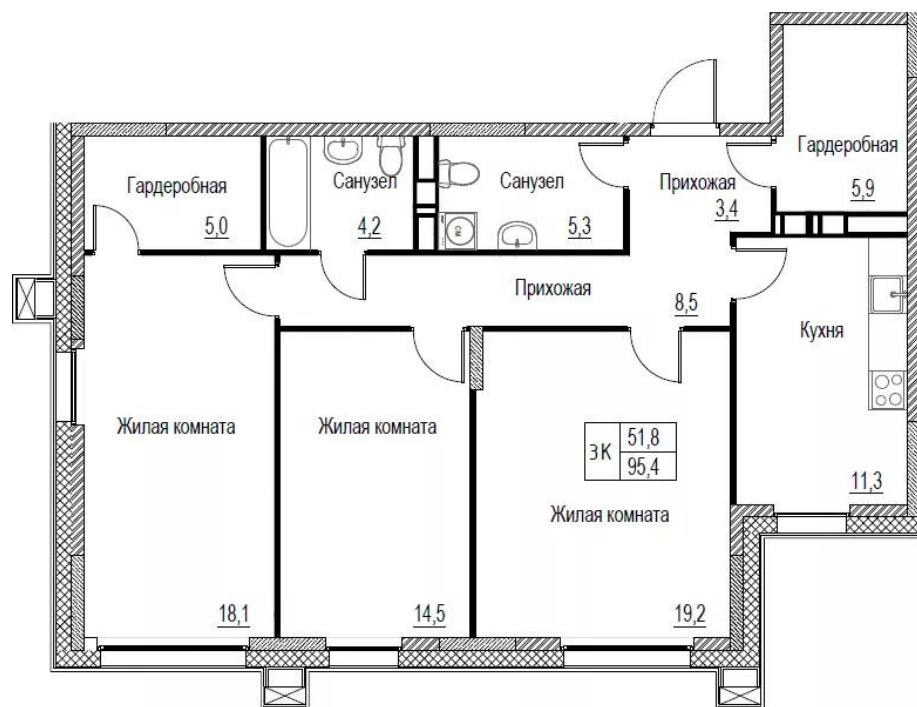

Год постройки: **2025 г.**

Планировки

1-к.квартира

от **9 877 580**

Количество комнат	1
Общая площадь	46 м ²
Стоимость за м ²	руб. 214 730
Жилая площадь	15.6 м ²
Площадь кухни	15.1 м ²
Этаж	2
Этажей в доме	17
Тип санузла	Совмещенный

2-к.квартира

от 17 121 720

Количество комнат	2
Общая площадь	92.4 м ²
Стоимость за м ²	руб. 185 300
Жилая площадь	39.3 м ²
Площадь кухни	22.9 м ²
Этаж	2
Этажей в доме	17
Тип санузла	3

Планировки

3-к.квартира

от 18 197 550

Количество комнат	3
Общая площадь	95,4 м ²
Стоимость за м ²	руб. 190 750
Жилая площадь	51,8 м ²
Площадь кухни	11,3 м ²
Этаж	2
Этажей в доме	17
Тип санузла	3

Специалист по недвижимости

Янковский Роман Александрович