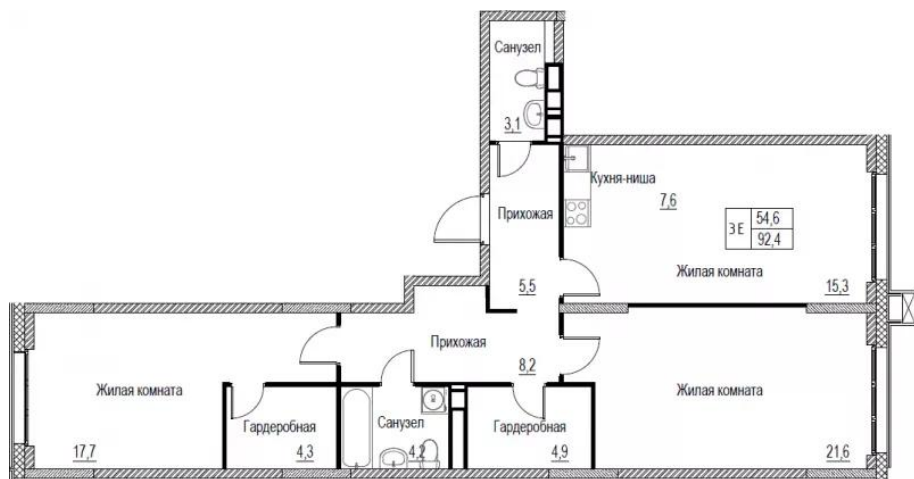

Год постройки: **2025 г.**

Планировки

1-к.квартира

от **9 877 580**

Количество комнат	1
Общая площадь	46 м ²
Стоимость за м ²	руб. 214 730
Жилая площадь	15.6 м ²
Площадь кухни	15.1 м ²
Этаж	2
Этажей в доме	17
Тип санузла	Совмещенный

2-к.квартира

от 17 121 720

Количество комнат	2
Общая площадь	92.4 м ²
Стоимость за м ²	руб. 185 300
Жилая площадь	39.3 м ²
Площадь кухни	22.9 м ²
Этаж	2
Этажей в доме	17
Тип санузла	3

Планировки

3-к.квартира

от 18 197 550

Количество комнат	3
Общая площадь	95,4 м ²
Стоимость за м ²	руб. 190 750
Жилая площадь	51,8 м ²
Площадь кухни	11,3 м ²
Этаж	2
Этажей в доме	17
Тип санузла	3

Специалист по недвижимости

Янковский Роман Александрович