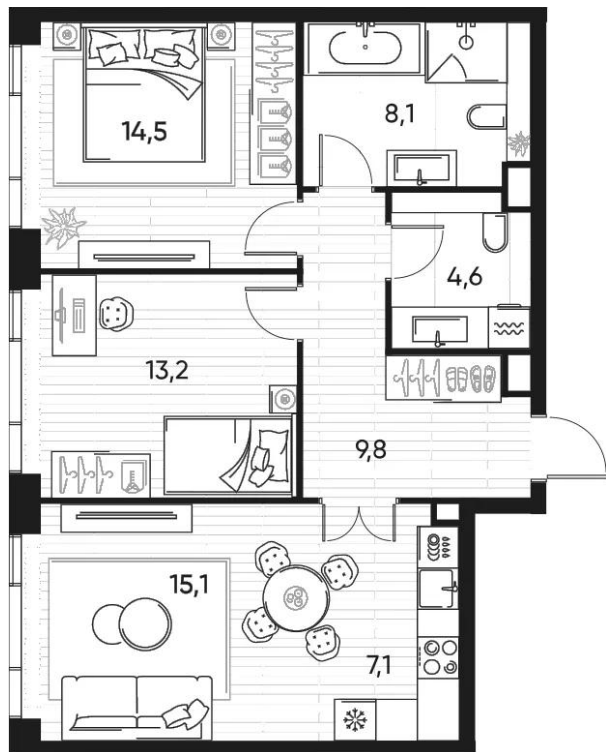

## Планировки

### 1-к.квартира от 27 492 000

Количество комнат	1
Общая площадь	47.4 м <sup>2</sup>
Стоимость за м <sup>2</sup>	руб. 580 000
Жилая площадь	14.3 м <sup>2</sup>
Площадь кухни	23.04 м <sup>2</sup>
Этаж	2
Этажей в доме	9
Тип санузла	Совмещенный

## 2-к.квартира

от **43 996 988**

Количество комнат	2
Общая площадь	72.4 м <sup>2</sup>
Стоимость за м <sup>2</sup>	руб. 607 693
Жилая площадь	27.7 м <sup>2</sup>
Площадь кухни	22.2 м <sup>2</sup>
Этаж	2
Этажей в доме	11
Тип санузла	3