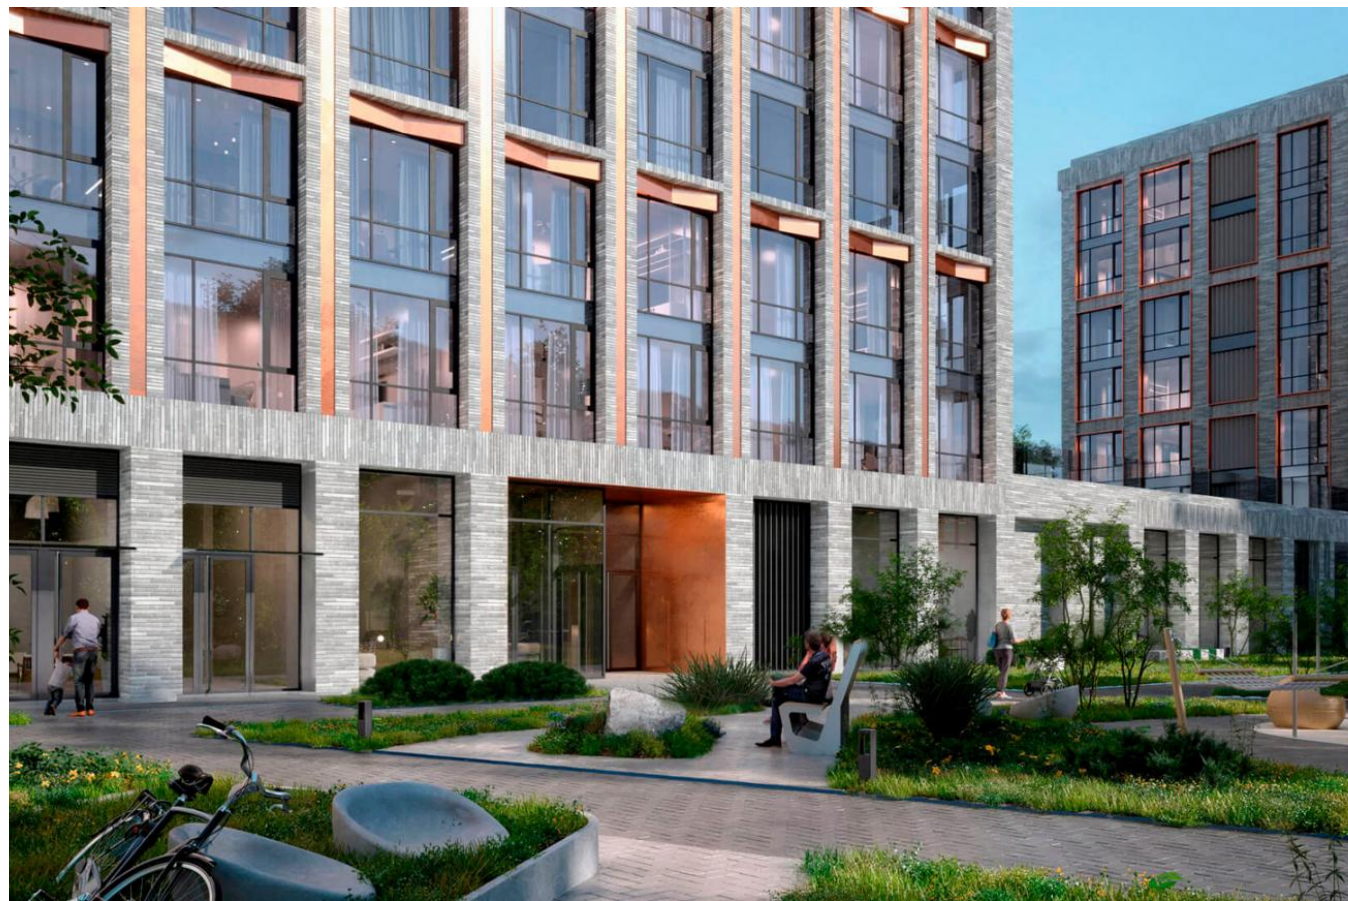

## PRIDE

Москва, Марьина роща

ул Полковая,

 Марьина Роща

 Савёловская

 руб. **27 492 000**

Жилой комплекс представлен в виде домов комфортной высоты от 7 до 22 этажей. Первые этажи жилых корпусов увеличены по высоте и создают высокое, изящное основание. Дизайн лобби разрабатывает студия дизайна и архитектуры Sundukovy Sisters. Входные группы оборудованы системой бесключевого доступа, обеззараживания и кондиционирования воздуха в соответствии с новейшими стандартами.

В жилом комплексе предложено множество планировочных решений: в наличии квартиры, как классического типа, так и европланировки. Сдаются они без стен и с чистовой отделкой, высотой потолков от 3 до 3,6 метров, а остекление в пол раскрывает панорамные виды на город.

В проекте предусмотрены private благоустроенные двory, прогулочный променаd с площадками для спорта и отдыха, частный детский сад и школа на территории. В благоустройстве пешеходного бульвара задействован необычный элемент — серебристая лента ручья, протянувшаяся через внутреннее пространство. В жилом комплексе предусмотрено Wi-Fi покрытие всей территории и усиление радиоканалов GSM. На первых этажах спроектированы коммерческие помещения. Для владельцев автомобилей обустроен подземный паркинг.

Жилой комплекс расположен в 3,7 км от Садового кольца и всего в 1,1 км от ТТК. В окружении — знаковые культурные центры: Московский молодежный центр, Еврейский музей и центр толерантности, «Сатирикон». Пешком можно дойти до Театра Российской Армии или Театра зверей им. Дурова.