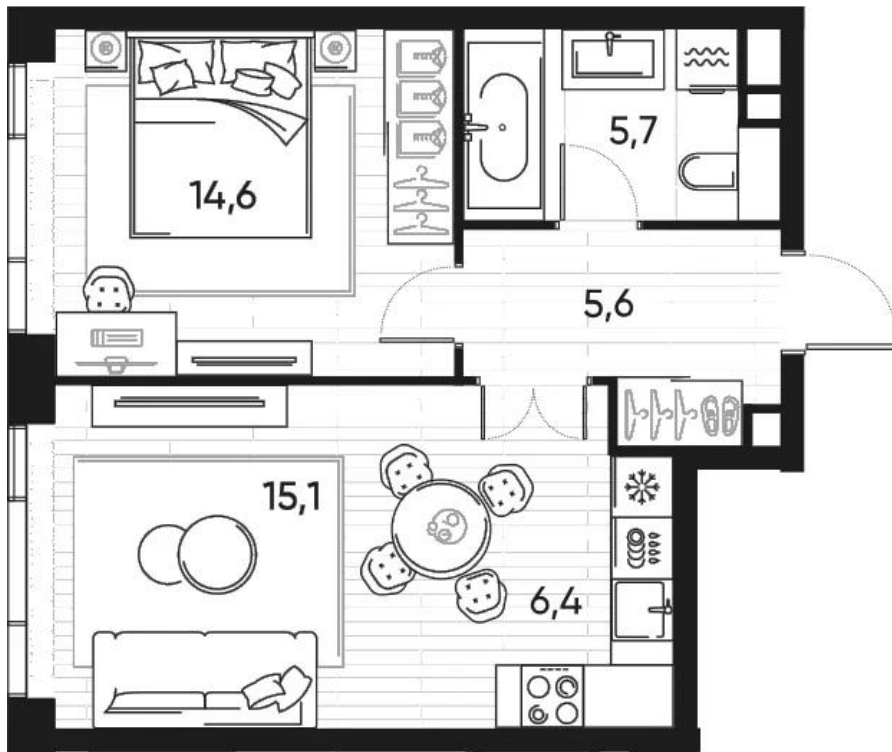

## Планировки

### 1-к.квартира от 27 492 000

Количество комнат	1
Общая площадь	47.4 м <sup>2</sup>
Стоимость за м <sup>2</sup>	руб. 580 000
Жилая площадь	14.3 м <sup>2</sup>
Площадь кухни	23.04 м <sup>2</sup>
Этаж	2
Этажей в доме	9
Тип санузла	Совмещенный

## 2-к.квартира

от **43 996 988**

Количество комнат	2
Общая площадь	72.4 м <sup>2</sup>
Стоимость за м <sup>2</sup>	руб. 607 693
Жилая площадь	27.7 м <sup>2</sup>
Площадь кухни	22.2 м <sup>2</sup>
Этаж	2
Этажей в доме	11
Тип санузла	3