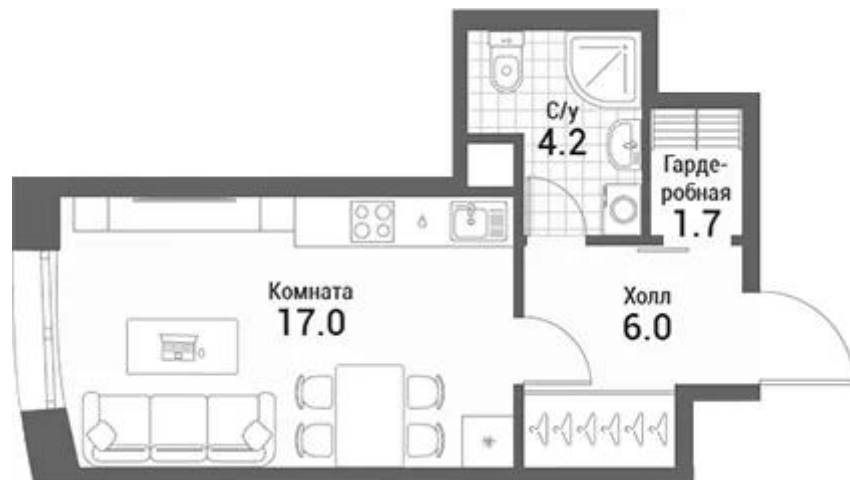

Класс жилья: **Комфорт**

Тип сделки новостройки: **Первичная продажа**

Год постройки: **2027 г.**

Стадия строительства: **Сдан в эксплуатацию**

Планировки

Студия

от 19 197 972

Количество комнат	Студия
Общая площадь	28.9 м ²
Стоимость за м ²	руб. 664 290
Жилая площадь	17 м ²
Этаж	4
Этажей в доме	35
Тип санузла	Совмещенный

Планировки

1-к.квартира

от **22 920 923**

Количество комнат	1
Общая площадь	38.8 м ²
Стоимость за м ²	руб. 590 745
Жилая площадь	11 м ²
Площадь кухни	16.6 м ²
Этаж	5
Этажей в доме	35
Тип санузла	Совмещенный