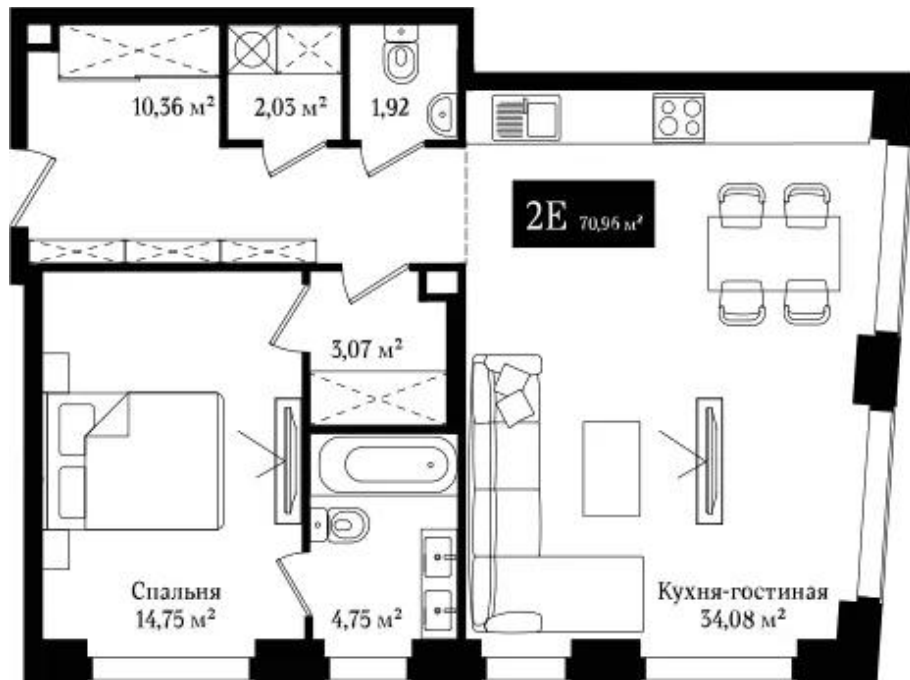

## Планировки

**2-к.квартира, 100.61 м², 2 эт.**

**от 65 396 500**

Количество комнат	2
Общая площадь	100.61 м²
Стоимость за м²	руб. 650 000
Жилая площадь	33.34 м²
Площадь кухни	38.55 м²
Этаж	2
Этажей в доме	8
Тип санузла	3

## Планировки

1-к.квартира, 67.84 м², 2 эт.

от **45 452 800**

Количество комнат	1
Общая площадь	67.84 м²
Стоимость за м²	руб. 670 000
Жилая площадь	14.76 м²
Площадь кухни	30.95 м²
Этаж	2
Этажей в доме	8
Тип санузла	3

## Планировки

**1-к.квартира, 43.22 м², 2 эт.**

**от 42 770 700**

Количество комнат	1
Общая площадь	43.22 м²
Стоимость за м²	руб. 989 604
Жилая площадь	14.66 м²
Площадь кухни	16.88 м²
Этаж	2
Этажей в доме	8
Тип санузла	Совмещенный

## Планировки

**1-к.квартира, 70.96 м², 4 эт.**

**от 49 317 200**

Количество комнат	1
Общая площадь	70.96 м²
Стоимость за м²	руб. 695 000
Жилая площадь	14.75 м²
Площадь кухни	34.08 м²
Этаж	4
Этажей в доме	8
Тип санузла	3