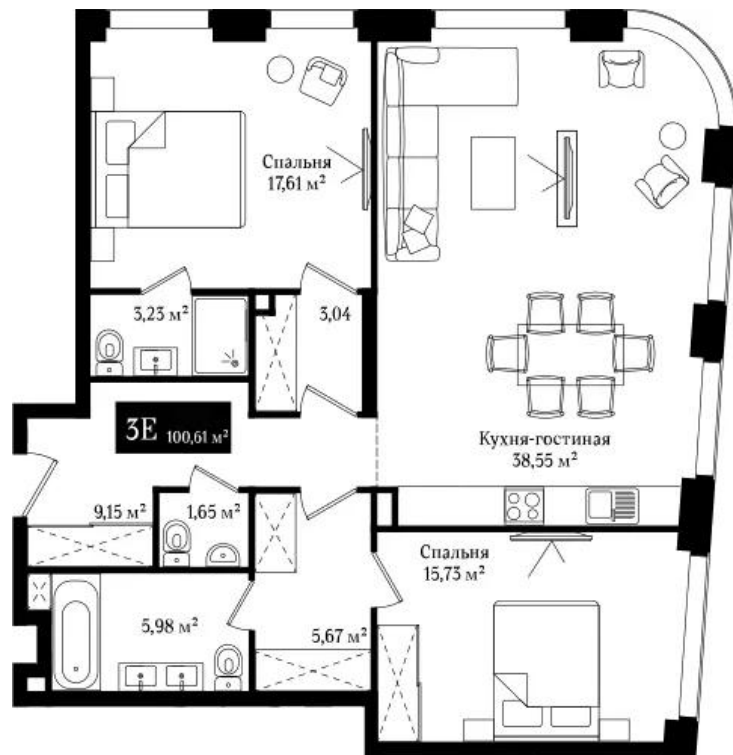

В проекте представлено 26 лотов с подчистовой отделкой площадью от 45 до 203 кв. метров, включая пентхаусы и апартаменты с террасой и деревянными каминами. Высота потолков в апартаментах — 3,8 метра.

В проекте спроектированы энотека и сигарная комната. Для владельцев апартаментов предусмотрена личная ячейка для хранения напитков. На первом этаже клубного дома находится ресторан авторской кухни. Так же в клубном доме предусмотрены SPA-комплекс и тренажерный зал на -1 этаже. Для жителей доступны массажный кабинет, дизайнерская SPA-зона с сауной, парной, джакузи и контрастным душем, тренажерный зал с современным спортивным оборудованием. В двухуровневом подземном паркинге каждое машиноместо оснащено зарядным устройством для электромобилей.

## Планировки

**2-к.квартира, 100.61 м², 2 эт.**

**от 65 396 500**

Количество комнат	2
Общая площадь	100.61 м²
Стоимость за м²	руб. 650 000
Жилая площадь	33.34 м²
Площадь кухни	38.55 м²
Этаж	2
Этажей в доме	8
Тип санузла	3

## Планировки

1-к.квартира, 67.84 м², 2 эт.

от **45 452 800**

Количество комнат	1
Общая площадь	67.84 м²
Стоимость за м²	руб. 670 000
Жилая площадь	14.76 м²
Площадь кухни	30.95 м²
Этаж	2
Этажей в доме	8
Тип санузла	3