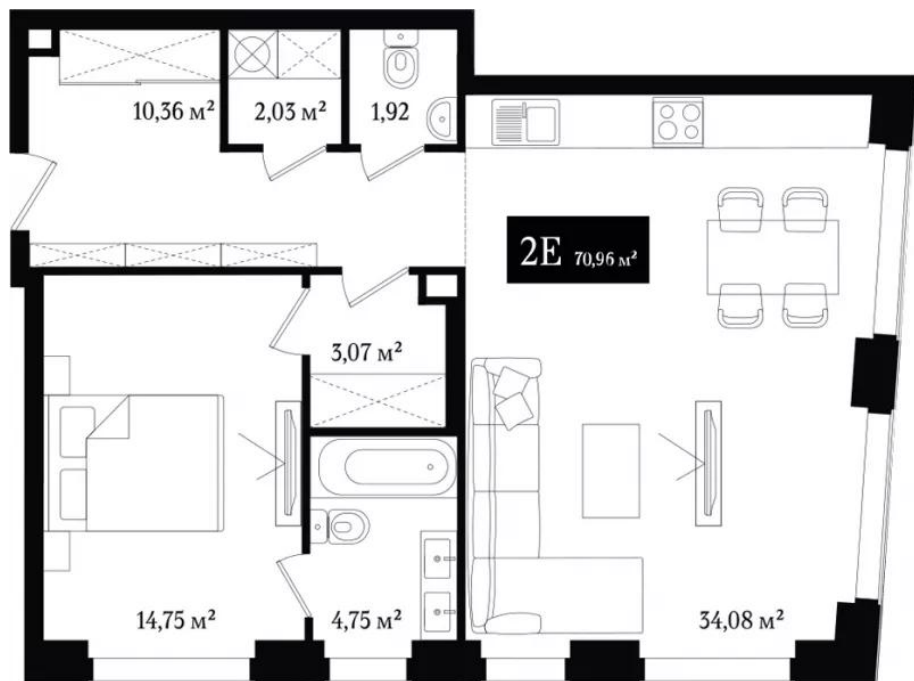

## Планировки

**1-к.квартира, 70.96 м², 4 эт.**

**от 49 317 200**

Количество комнат	1
Общая площадь	70.96 м²
Стоимость за м²	руб. 695 000
Жилая площадь	14.75 м²
Площадь кухни	34.08 м²
Этаж	4
Этажей в доме	8
Тип санузла	3

## Планировки

1-к.квартира, 44.54 м<sup>2</sup>, 4 эт.

от **31 623 400**

Количество комнат	1
Общая площадь	44.54 м <sup>2</sup>
Стоимость за м <sup>2</sup>	руб. 710 000
Жилая площадь	15.17 м <sup>2</sup>
Площадь кухни	17.39 м <sup>2</sup>
Этаж	4
Этажей в доме	8
Тип санузла	Совмещенный

## Планировки

**1-к.квартира, 70.96 м², 5 эт.**

**от 50 026 800**

Количество комнат	1
Общая площадь	70.96 м²
Стоимость за м²	руб. 705 000
Жилая площадь	14.75 м²
Площадь кухни	34.08 м²
Этаж	5
Этажей в доме	8
Тип санузла	3

## Планировки

**1-к.квартира, 68.58 м<sup>2</sup>, 6 эт.**

**от 46 634 400**

Количество комнат	1
Общая площадь	68.58 м <sup>2</sup>
Стоимость за м <sup>2</sup>	руб. 680 000
Жилая площадь	21.85 м <sup>2</sup>
Площадь кухни	22.9 м <sup>2</sup>
Этаж	6
Этажей в доме	8
Тип санузла	3