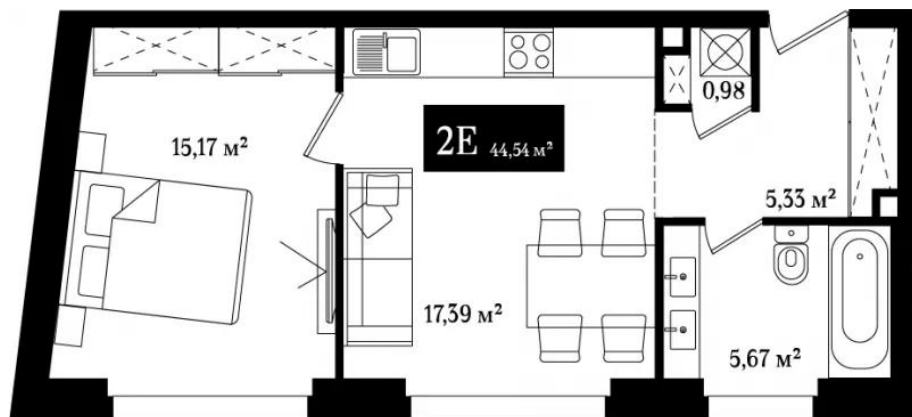

В проекте представлено 26 лотов с подчистовой отделкой площадью от 45 до 203 кв. метров, включая пентхаусы и апартаменты с террасой и деревянными каминами. Высота потолков в апартаментах — 3,8 метра.

В проекте спроектированы энотека и сигарная комната. Для владельцев апартаментов предусмотрена личная ячейка для хранения напитков. На первом этаже клубного дома находится ресторан авторской кухни. Так же в клубном доме предусмотрены SPA-комплекс и тренажерный зал на -1 этаже. Для жителей доступны массажный кабинет, дизайнерская SPA-зона с сауной, парной, джакузи и контрастным душем, тренажерный зал с современным спортивным оборудованием. В двухуровневом подземном паркинге каждое машиноместо оснащено зарядным устройством для электромобилей.

## Планировки

**1-к.квартира, 68.58 м<sup>2</sup>, 6 эт.**

**от 46 634 400**

Количество комнат	1
Общая площадь	68.58 м <sup>2</sup>
Стоимость за м <sup>2</sup>	руб. 680 000
Жилая площадь	21.85 м <sup>2</sup>
Площадь кухни	22.9 м <sup>2</sup>
Этаж	6
Этажей в доме	8
Тип санузла	3

## Планировки

**1-к.квартира, 68.58 м<sup>2</sup>, 7 эт.**

**от 47 320 200**

Количество комнат	1
Общая площадь	68.58 м <sup>2</sup>
Стоимость за м <sup>2</sup>	руб. 690 000
Жилая площадь	21.85 м <sup>2</sup>
Площадь кухни	22.9 м <sup>2</sup>
Этаж	7
Этажей в доме	8
Тип санузла	3

## Планировки

1-к.квартира, 44.54 м<sup>2</sup>, 7 эт.

от **32 603 280**

Количество комнат	1
Общая площадь	44.54 м <sup>2</sup>
Стоимость за м <sup>2</sup>	руб. 732 000
Жилая площадь	15.17 м <sup>2</sup>
Площадь кухни	17.39 м <sup>2</sup>
Этаж	7
Этажей в доме	8
Тип санузла	Совмещенный