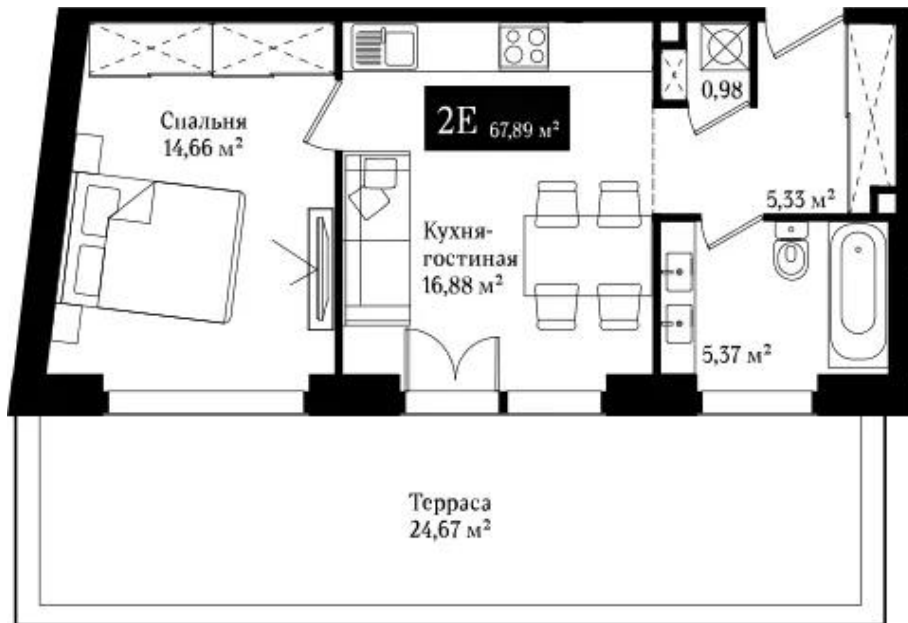

## Планировки

**2-к.квартира, 100.61 м², 2 эт.**

**от 65 396 500**

Количество комнат	2
Общая площадь	100.61 м²
Стоимость за м²	руб. 650 000
Жилая площадь	33.34 м²
Площадь кухни	38.55 м²
Этаж	2
Этажей в доме	8
Тип санузла	3

## Планировки

1-к.квартира, 67.84 м², 2 эт.

от **45 452 800**

Количество комнат	1
Общая площадь	67.84 м²
Стоимость за м²	руб. 670 000
Жилая площадь	14.76 м²
Площадь кухни	30.95 м²
Этаж	2
Этажей в доме	8
Тип санузла	3

## Планировки

**1-к.квартира, 43.22 м², 2 эт.**

**от 42 770 700**

Количество комнат	1
Общая площадь	43.22 м²
Стоимость за м²	руб. 989 604
Жилая площадь	14.66 м²
Площадь кухни	16.88 м²
Этаж	2
Этажей в доме	8
Тип санузла	Совмещенный

## Планировки

**1-к.квартира, 70.96 м², 4 эт.**

**от 49 317 200**

Количество комнат	1
Общая площадь	70.96 м²
Стоимость за м²	руб. 695 000
Жилая площадь	14.75 м²
Площадь кухни	34.08 м²
Этаж	4
Этажей в доме	8
Тип санузла	3