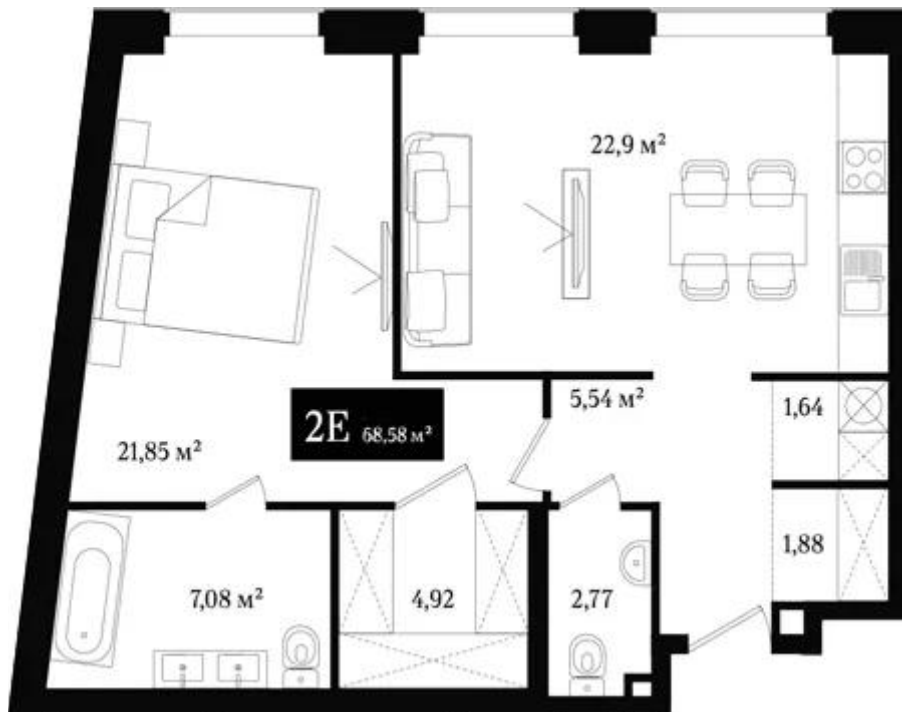

В проекте представлено 26 лотов с подчистовой отделкой площадью от 45 до 203 кв. метров, включая пентхаусы и апартаменты с террасой и деревянными каминами. Высота потолков в апартаментах — 3,8 метра.

В проекте спроектированы энотека и сигарная комната. Для владельцев апартаментов предусмотрена личная ячейка для хранения напитков. На первом этаже клубного дома находится ресторан авторской кухни. Так же в клубном доме предусмотрены SPA-комплекс и тренажерный зал на -1 этаже. Для жителей доступны массажный кабинет, дизайнерская SPA-зона с сауной, парной, джакузи и контрастным душем, тренажерный зал с современным спортивным оборудованием. В двухуровневом подземном паркинге каждое машиноместо оснащено зарядным устройством для электромобилей.

## Планировки

**1-к.квартира, 70.96 м², 5 эт.**

**от 50 026 800**

Количество комнат	1
Общая площадь	70.96 м²
Стоимость за м²	руб. 705 000
Жилая площадь	14.75 м²
Площадь кухни	34.08 м²
Этаж	5
Этажей в доме	8
Тип санузла	3

## Планировки

**1-к.квартира, 68.58 м<sup>2</sup>, 6 эт.**

**от 46 634 400**

Количество комнат	1
Общая площадь	68.58 м <sup>2</sup>
Стоимость за м <sup>2</sup>	руб. 680 000
Жилая площадь	21.85 м <sup>2</sup>
Площадь кухни	22.9 м <sup>2</sup>
Этаж	6
Этажей в доме	8
Тип санузла	3

## Планировки

**1-к.квартира, 68.58 м<sup>2</sup>, 7 эт.**

**от 47 320 200**

Количество комнат	1
Общая площадь	68.58 м <sup>2</sup>
Стоимость за м <sup>2</sup>	руб. 690 000
Жилая площадь	21.85 м <sup>2</sup>
Площадь кухни	22.9 м <sup>2</sup>
Этаж	7
Этажей в доме	8
Тип санузла	3