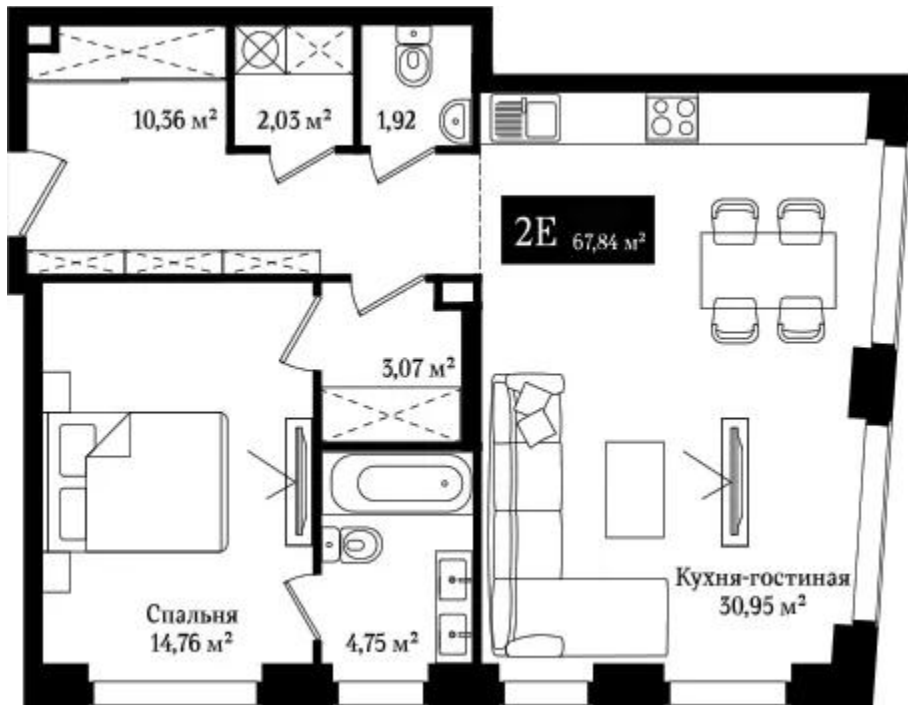

## Планировки

**2-к.квартира, 100.61 м², 2 эт.**

**от 65 396 500**

Количество комнат	2
Общая площадь	100.61 м²
Стоимость за м²	руб. 650 000
Жилая площадь	33.34 м²
Площадь кухни	38.55 м²
Этаж	2
Этажей в доме	8
Тип санузла	3

## Планировки

1-к.квартира, 67.84 м², 2 эт.

от **45 452 800**

Количество комнат	1
Общая площадь	67.84 м²
Стоимость за м²	руб. 670 000
Жилая площадь	14.76 м²
Площадь кухни	30.95 м²
Этаж	2
Этажей в доме	8
Тип санузла	3

## Планировки

**1-к.квартира, 43.22 м², 2 эт.**

**от 42 770 700**

Количество комнат	1
Общая площадь	43.22 м²
Стоимость за м²	руб. 989 604
Жилая площадь	14.66 м²
Площадь кухни	16.88 м²
Этаж	2
Этажей в доме	8
Тип санузла	Совмещенный

## Планировки

**1-к.квартира, 70.96 м², 4 эт.**

**от 49 317 200**

Количество комнат	1
Общая площадь	70.96 м²
Стоимость за м²	руб. 695 000
Жилая площадь	14.75 м²
Площадь кухни	34.08 м²
Этаж	4
Этажей в доме	8
Тип санузла	3