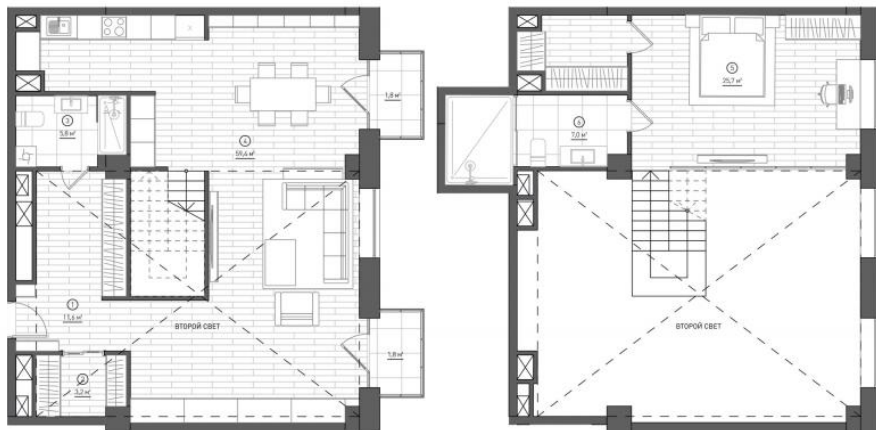

Планировки

Студия, 77.8 м², 7 эт.

от 26 700 960

Количество комнат	Студия
Общая площадь	77.8 м ²
Стоимость за м ²	руб. 343 200
Жилая площадь	77.8 м ²
Этаж	7
Этажей в доме	10

Планировки

Студия, 121 м², 8 эт.

от 38 839 226

Количество комнат	Студия
Общая площадь	121 м ²
Стоимость за м ²	руб. 320 985
Жилая площадь	83.7 м ²
Этаж	8
Этажей в доме	10
Тип санузла	3

Планировки

Студия, 119 м², 8 эт.

от 38 109 158

Количество комнат	Студия
Общая площадь	119 м ²
Стоимость за м ²	руб. 320 245
Жилая площадь	79 м ²
Этаж	8
Этажей в доме	10
Тип санузла	3

Планировки

Студия, 120.6 м², 8 эт.

от 40 045 692

Количество комнат	Студия
Общая площадь	120.6 м ²
Стоимость за м ²	руб. 332 054
Жилая площадь	25.7 м ²
Площадь кухни	59.4 м ²
Этаж	8
Этажей в доме	10
Тип санузла	3