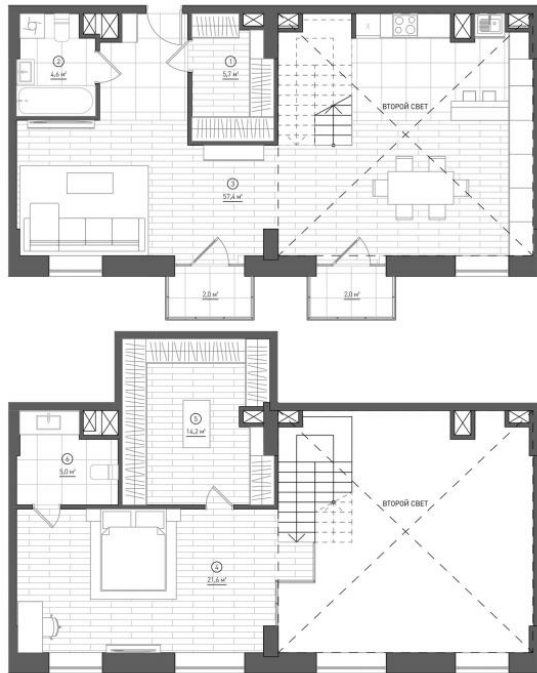

Название ЖК: **Апарт-комплекс Королева 13**
Класс жилья: **Комфорт**

Год постройки: **2024 г.**

Планировки

Студия, 128.5 м², 7 эт.

от 49 817 240

Количество комнат	Студия
Общая площадь	128.5 м ²
Стоимость за м ²	руб. 387 683
Жилая площадь	38.1 м ²
Площадь кухни	40.9 м ²
Этаж	7
Этажей в доме	10
Тип санузла	3

Планировки

Студия, 77.8 м², 7 эт.

от 26 700 960

Количество комнат	Студия
Общая площадь	77.8 м ²
Стоимость за м ²	руб. 343 200
Жилая площадь	77.8 м ²
Этаж	7
Этажей в доме	10

Планировки

Студия, 121 м², 8 эт.

от 38 839 226

Количество комнат	Студия
Общая площадь	121 м ²
Стоимость за м ²	руб. 320 985
Жилая площадь	83.7 м ²
Этаж	8
Этажей в доме	10
Тип санузла	3

Планировки

Студия, 119 м², 8 эт.

от 38 109 158

Количество комнат	Студия
Общая площадь	119 м ²
Стоимость за м ²	руб. 320 245
Жилая площадь	79 м ²
Этаж	8
Этажей в доме	10
Тип санузла	3

Планировки

Студия, 120.6 м², 8 эт.

от 40 045 692

Количество комнат	Студия
Общая площадь	120.6 м ²
Стоимость за м ²	руб. 332 054
Жилая площадь	25.7 м ²
Площадь кухни	59.4 м ²
Этаж	8
Этажей в доме	10
Тип санузла	3