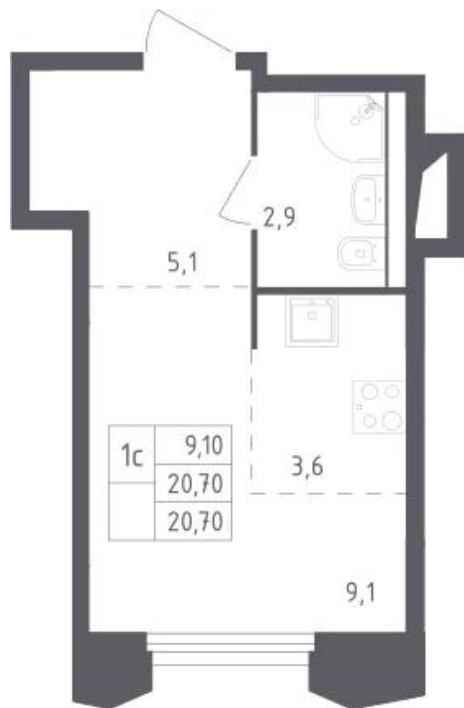

## Студия

от **10 457 874**

Количество комнат	Студия
Общая площадь	20.7 м <sup>2</sup>
Стоимость за м <sup>2</sup>	руб. 505 211
Жилая площадь	12.7 м <sup>2</sup>
Этаж	6
Этажей в доме	9
Тип санузла	Совмещенный