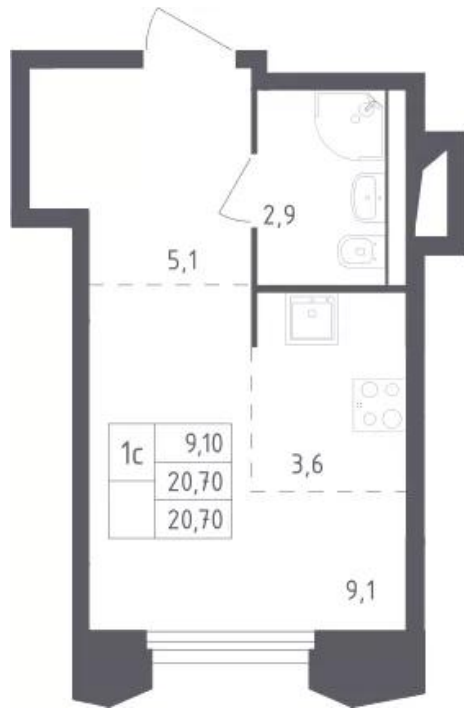

Название ЖК: **Заречье Парк**

Год постройки: **2024 г.**

Планировки

Студия

от **10 457 874**

Количество комнат	Студия
Общая площадь	20.7 м ²
Стоимость за м ²	руб. 505 211
Жилая площадь	12.7 м ²
Этаж	6
Этажей в доме	9
Тип санузла	Совмещенный

Планировки

1-к.квартира

от **16 866 225**

Количество комнат	1
Общая площадь	44.8 м ²
Стоимость за м ²	руб. 376 478
Жилая площадь	15.1 м ²
Площадь кухни	16.9 м ²
Этаж	9
Этажей в доме	9
Тип санузла	Совмещенный

Планировки

2-к.квартира

от **22 412 219**

Количество комнат	2
Общая площадь	59.8 м²
Стоимость за м²	руб. 374 786
Жилая площадь	29.5 м²
Площадь кухни	14.4 м²
Этаж	8
Этажей в доме	9
Тип санузла	3

Планировки