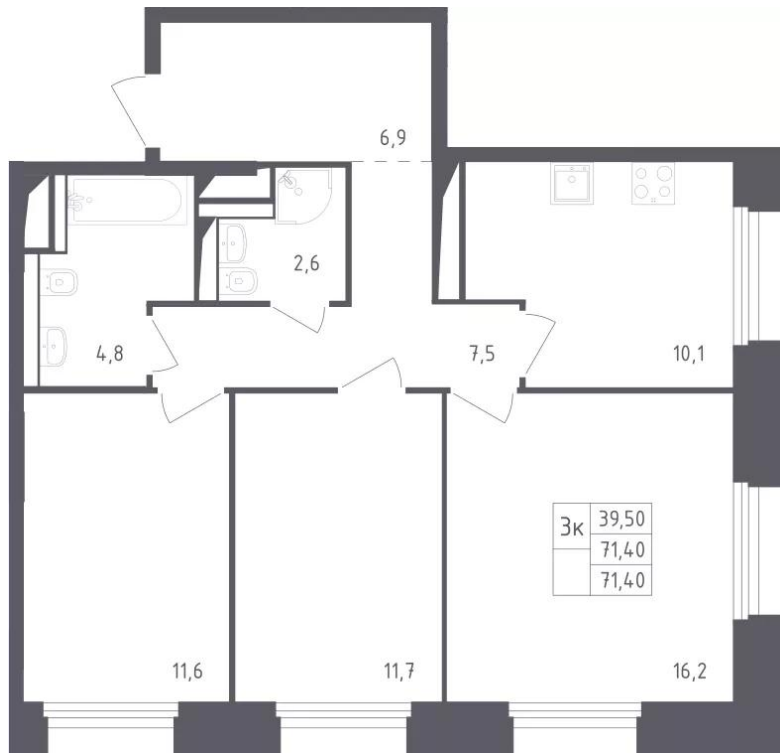

Планировки

3-к.квартира

от 24 513 849

Количество комнат	3
Общая площадь	71.4 м²
Стоимость за м²	руб. 343 331
Жилая площадь	39.5 м²
Площадь кухни	10.1 м²
Этаж	9
Этажей в доме	9
Тип санузла	3