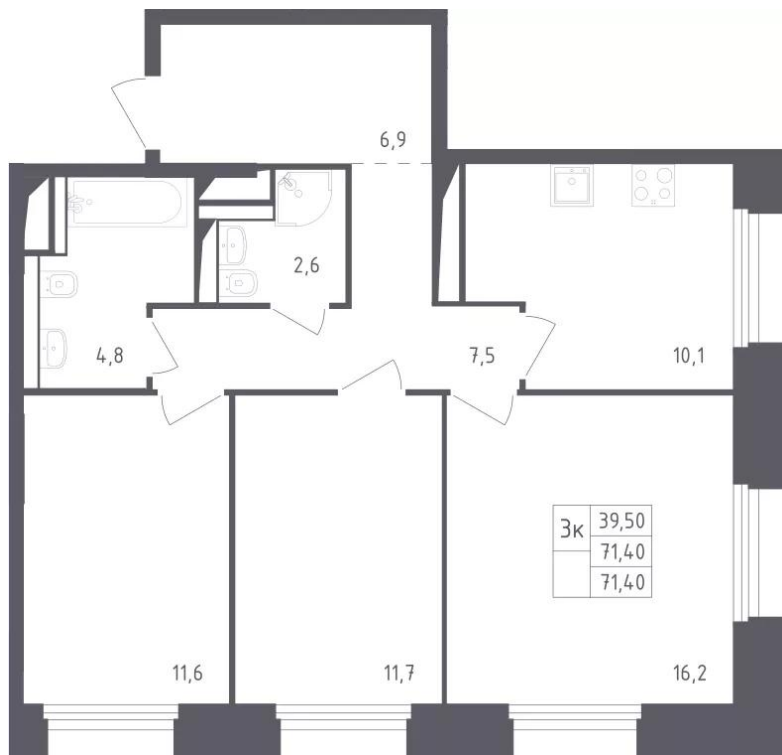

Название ЖК: **Заречье Парк**

Год постройки: **2024 г.**

Планировки

Студия

от **10 457 874**

Количество комнат	Студия
Общая площадь	20.7 м ²
Стоимость за м ²	руб. 505 211
Жилая площадь	12.7 м ²
Этаж	6
Этажей в доме	9
Тип санузла	Совмещенный

Планировки

1-к.квартира

от **16 866 225**

Количество комнат	1
Общая площадь	44.8 м ²
Стоимость за м ²	руб. 376 478
Жилая площадь	15.1 м ²
Площадь кухни	16.9 м ²
Этаж	9
Этажей в доме	9
Тип санузла	Совмещенный

Планировки

2-к.квартира

от **22 412 219**

Количество комнат	2
Общая площадь	59.8 м²
Стоимость за м²	руб. 374 786
Жилая площадь	29.5 м²
Площадь кухни	14.4 м²
Этаж	8
Этажей в доме	9
Тип санузла	3

Планировки

3-к.квартира

от 24 513 849

Количество комнат	3
Общая площадь	71.4 м ²
Стоимость за м ²	руб. 343 331
Жилая площадь	39.5 м ²
Площадь кухни	10.1 м ²
Этаж	9
Этажей в доме	9
Тип санузла	3