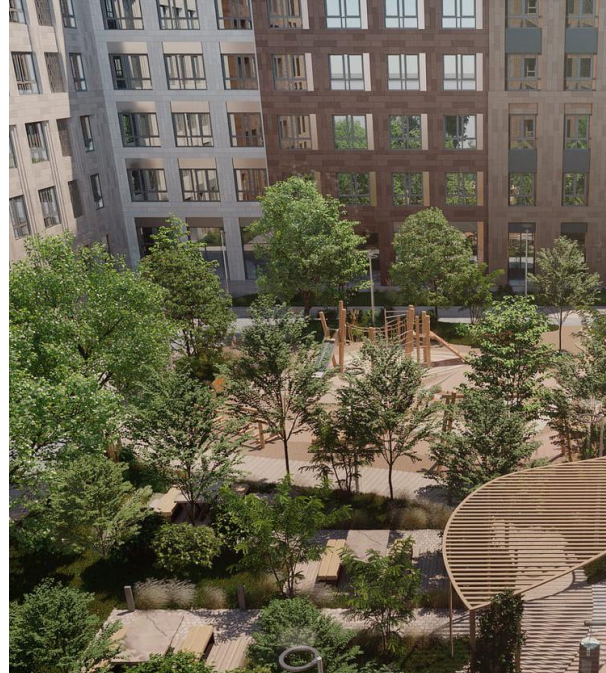

Продажа

Заречье Парк

Москва,

рп Заречье, ул Заречная

🚶 Озёрная
🚶 Говорово

💎 руб. **10 457 874**

Проект включает в себя 5 жилых корпусов. Дизайн лобби создан по индивидуальному проекту студии «Балкон». Просторные входные группы выполнены в светлых тонах с элементами из натурального камня. Входные парадные расположены на уровне земли, без ступеней и пандусов.

Благоустройство дворов выполнено по индивидуальному проекту от дизайнерского бюро GREN. На территории комплекса высажено множество растений и деревьев, организован гипоаллергенный сад. Предусмотрены игровые площадки для детей и для отдыха взрослых. Дворы закрыты для машин и случайных прохожих.

Жилой комплекс расположен в Одинцовском районе, рядом с новым районом «Сколково». В 100 метрах от домов находится Мещерский парк. Рядом с жилым комплексом расположены престижные школы, кинотеатры, элитный гольф-клуб «Сколково», школа плавания Moscow Big Swim, а также модное кафе The Rink, на территории которого можно покататься на коньках или поиграть в керлинг. За 5 минут можно доехать до гипермаркета «Metro Cash&Carry» и Фермерского рынка. Метро «Озерная» и «Говорово» находятся в 10 минутах транспортом, а в 20 минутах — аэропорт Внуково.