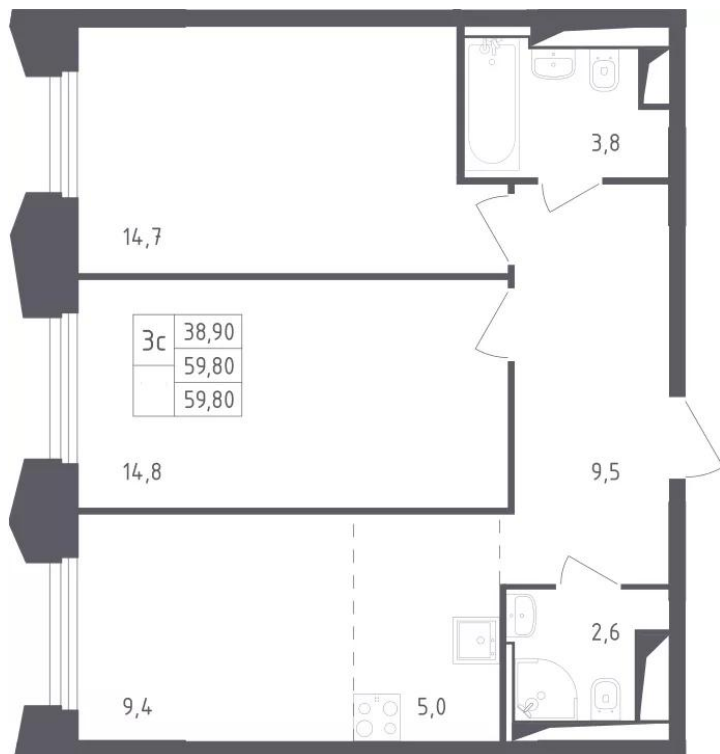

## Студия

от **10 457 874**

Количество комнат	Студия
Общая площадь	20.7 м <sup>2</sup>
Стоимость за м <sup>2</sup>	руб. 505 211
Жилая площадь	12.7 м <sup>2</sup>
Этаж	6
Этажей в доме	9
Тип санузла	Совмещенный

## Планировки

### 1-к.квартира

от **16 866 225**

Количество комнат	1
Общая площадь	44.8 м <sup>2</sup>
Стоимость за м <sup>2</sup>	руб. 376 478
Жилая площадь	15.1 м <sup>2</sup>
Площадь кухни	16.9 м <sup>2</sup>
Этаж	9
Этажей в доме	9
Тип санузла	Совмещенный

## 2-к.квартира

от **22 412 219**

Количество комнат	2
Общая площадь	59.8 м²
Стоимость за м²	руб. 374 786
Жилая площадь	29.5 м²
Площадь кухни	14.4 м²
Этаж	8
Этажей в доме	9
Тип санузла	3