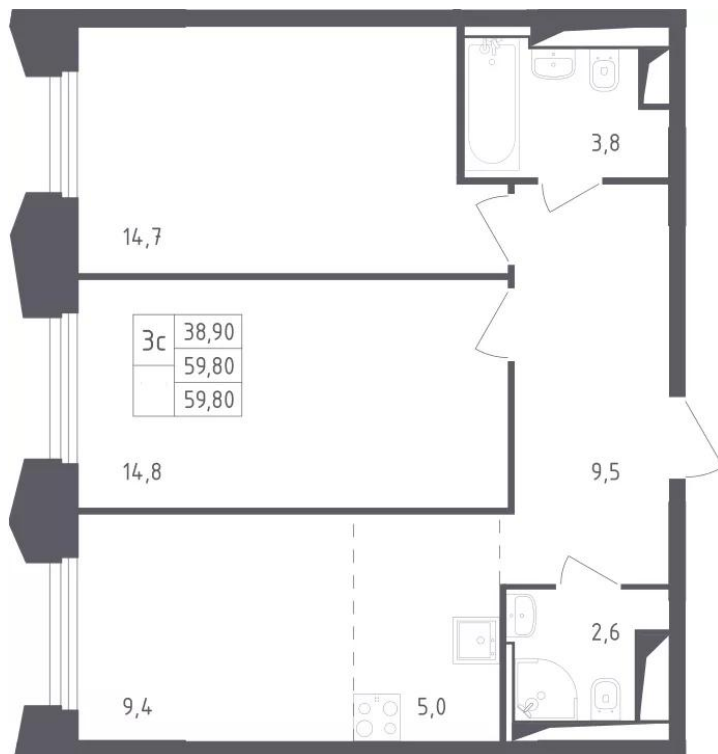

Название ЖК: **Заречье Парк**

Год постройки: **2024 г.**

Планировки

Студия

от **10 457 874**

Количество комнат	Студия
Общая площадь	20.7 м ²
Стоимость за м ²	руб. 505 211
Жилая площадь	12.7 м ²
Этаж	6
Этажей в доме	9
Тип санузла	Совмещенный

Планировки

1-к.квартира

от **16 866 225**

Количество комнат	1
Общая площадь	44.8 м ²
Стоимость за м ²	руб. 376 478
Жилая площадь	15.1 м ²
Площадь кухни	16.9 м ²
Этаж	9
Этажей в доме	9
Тип санузла	Совмещенный

Планировки

2-к.квартира

от **22 412 219**

Количество комнат	2
Общая площадь	59.8 м²
Стоимость за м²	руб. 374 786
Жилая площадь	29.5 м²
Площадь кухни	14.4 м²
Этаж	8
Этажей в доме	9
Тип санузла	3

Планировки

3-к.квартира

от 24 513 849

Количество комнат	3
Общая площадь	71.4 м ²
Стоимость за м ²	руб. 343 331
Жилая площадь	39.5 м ²
Площадь кухни	10.1 м ²
Этаж	9
Этажей в доме	9
Тип санузла	3