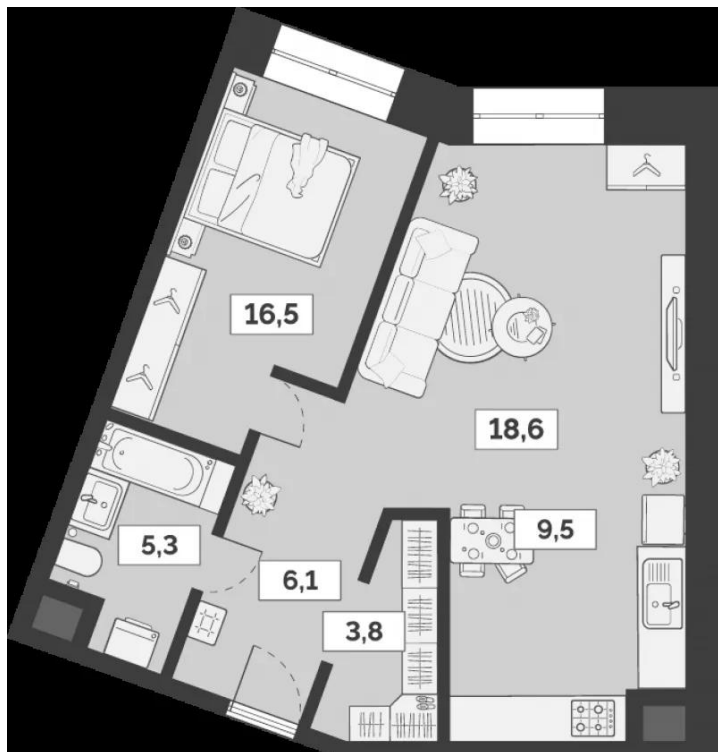

## Планировки

## Студия

от **22 166 238**

Количество комнат	Студия
Общая площадь	51.1 м <sup>2</sup>
Стоимость за м <sup>2</sup>	руб. 433 782
Жилая площадь	39.5 м <sup>2</sup>
Этаж	8
Этажей в доме	27
Тип санузла	Совмещенный

### 1-к.квартира

от 25 671 810

Количество комнат	1
Общая площадь	59.8 м <sup>2</sup>
Стоимость за м <sup>2</sup>	руб. 429 294
Жилая площадь	16.5 м <sup>2</sup>
Площадь кухни	28.1 м <sup>2</sup>
Этаж	2
Этажей в доме	27
Тип санузла	Совмещенный

## 2-к.квартира

от **31 372 950**

Количество комнат	2
Общая площадь	78.1 м <sup>2</sup>
Стоимость за м <sup>2</sup>	руб. 401 702
Жилая площадь	35.2 м <sup>2</sup>
Площадь кухни	23.9 м <sup>2</sup>
Этаж	9
Этажей в доме	27
Тип санузла	3