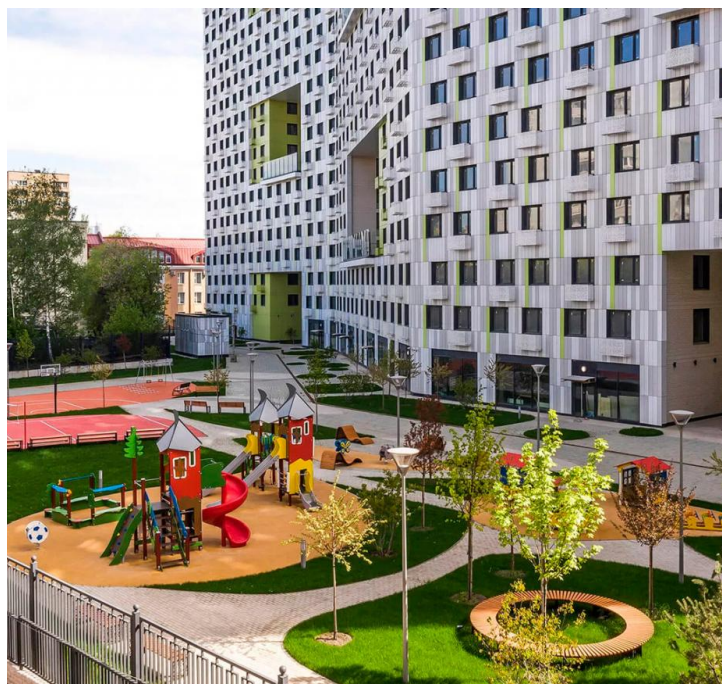

## Купить квартиру в ЖК Лайм | Новостройка в Москве

Москва, Алексеевский

ул Староалексеевская,

 Алексеевская

 руб. **22 166 238**

Жилой комплекс представляет собой четырехсекционный дом высотой 27 этажей. Корпус возведен по кирпично-монолитной технологии, его фасад облицован панелями белого, серого и салатового оттенков и предусматривает корзины для кондиционеров.

В жилом комплексе предложено множество планировочных решений: в наличии квартиры, как классического типа, так и европланировки. Сдаются они без стен и высотой потолков от 3 до 3,3 метров. Возможно приобретение квартир с видом на парк «Сокольники», Останкинскую башню, ВДНХ и Ботанический сад.