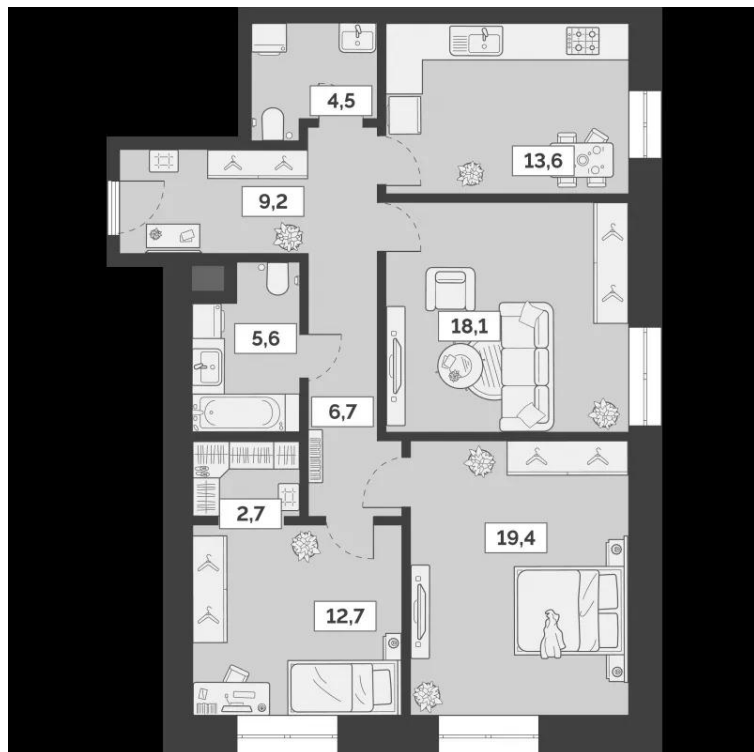

## Планировки

### 1-к.квартира

от 25 671 810

Количество комнат	1
Общая площадь	59.8 м <sup>2</sup>
Стоимость за м <sup>2</sup>	руб. 429 294
Жилая площадь	16.5 м <sup>2</sup>
Площадь кухни	28.1 м <sup>2</sup>
Этаж	2
Этажей в доме	27
Тип санузла	Совмещенный

## 2-к.квартира

от **31 372 950**

Количество комнат	2
Общая площадь	78.1 м <sup>2</sup>
Стоимость за м <sup>2</sup>	руб. 401 702
Жилая площадь	35.2 м <sup>2</sup>
Площадь кухни	23.9 м <sup>2</sup>
Этаж	9
Этажей в доме	27
Тип санузла	3